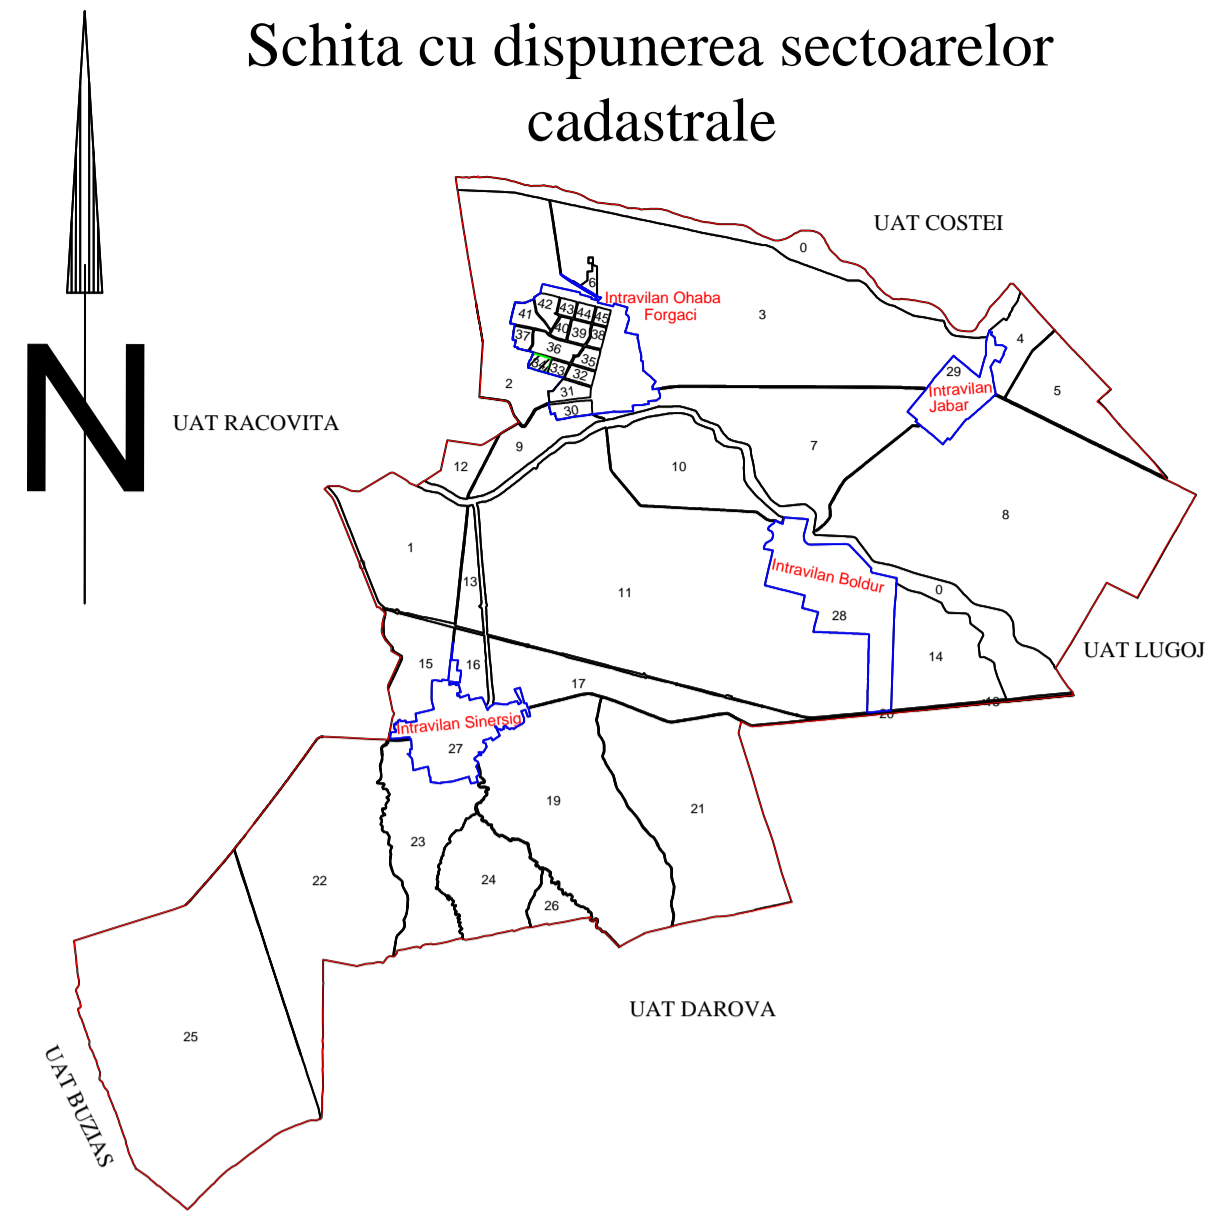

Schita cu dispunerea sectoarelor cadastrale

PLAN CADASTRAL

UAT Boldur , Judetul Timis
Sectorul 34
Sistem de proiectie Stereografica 1970
Spre publicare
Scara 1:1000

Legenda:

ID imobil	6314
Cod constructie	C1
Nr. Postal	171
Nr. Sector	34
Limita Sector	
Limita Imobil	
Limita constructie	
Limita intravilan	
Tarla/Cvartal	

EXTRAVILAN BOLDUR

INTRAVILAN OHABA-FORGACI

INTRAVILAN OHABA-FORGACI

EXTRAVILAN BOLDUR

34

Lucian Octavian Dragomir