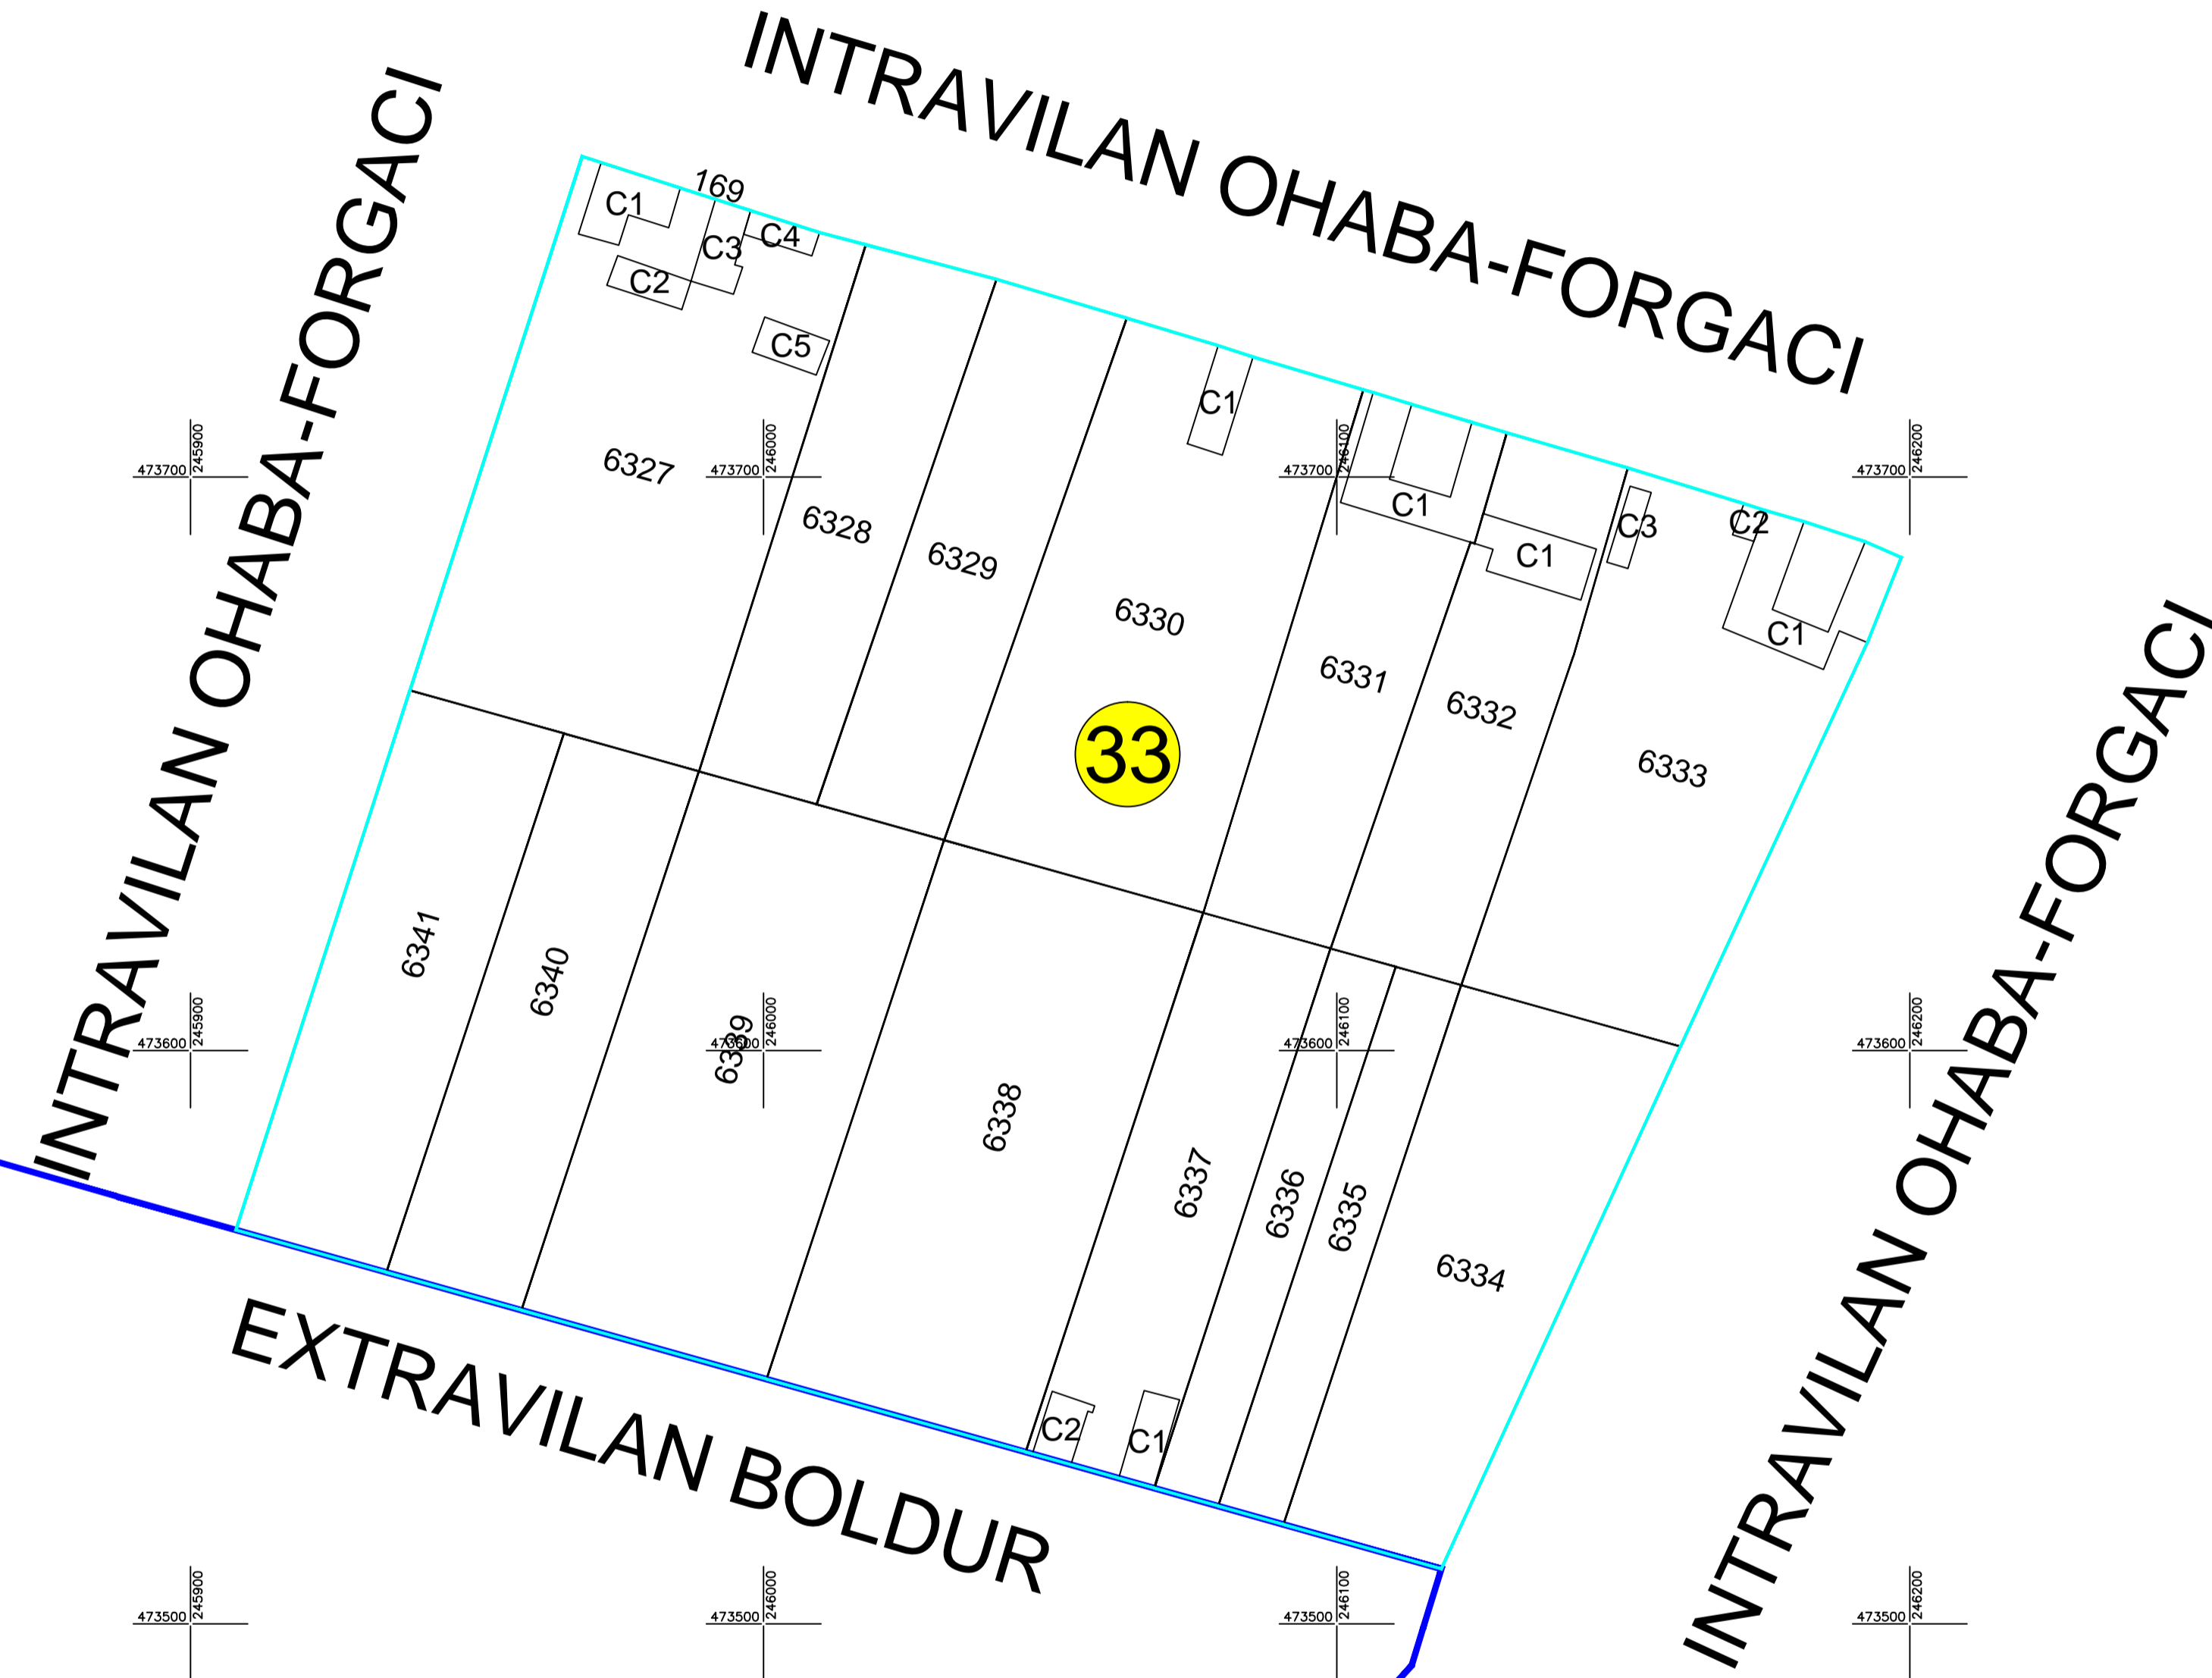

Schita cu dispunerea sectoarelor cadastrale

**PLAN CADASTRAL**

UAT Boldur , Judetul Timis  
Sectorul 33  
Sistem de proiectie Stereografica 1970  
Spre publicare  
Scara 1:1000

Legenda:

ID imobil	6333
Cod constructie	C1
Nr. Postal	169
Nr. Sector	<b>33</b>
Limita Sector	
Limita Imobil	
Limita constructie	
Limita intravilan	
Tarla/Cvartal	