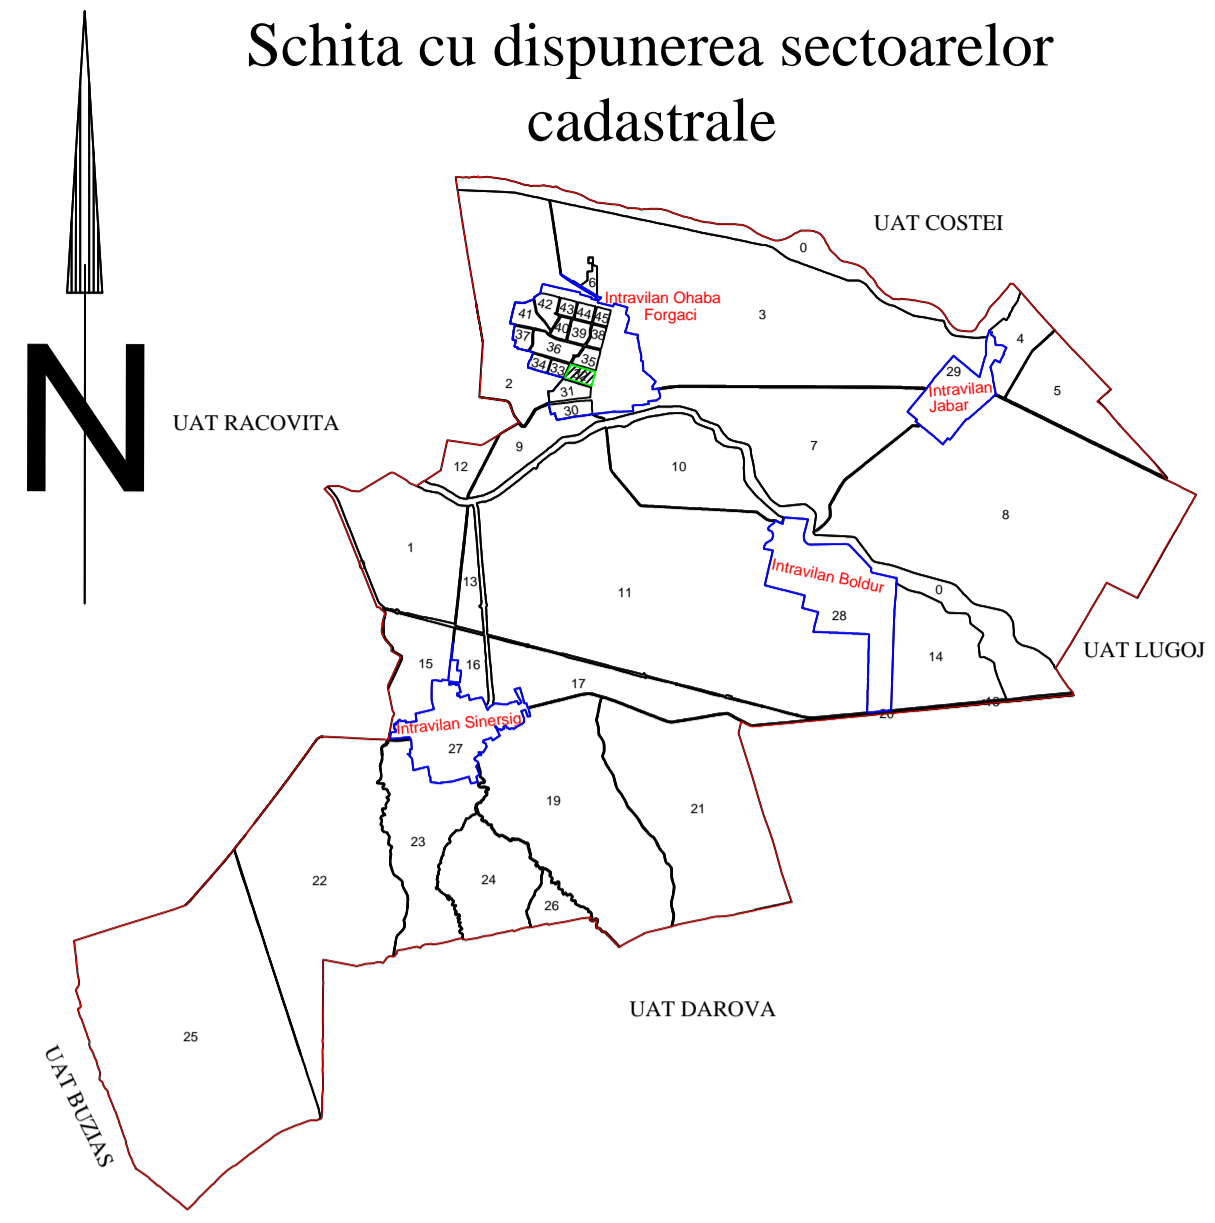

Schita cu dispunerea sectoarelor cadastrale

# PLAN CADASTRAL

UAT Boldur , Judetul Timis  
Sectorul 32  
Sistem de proiectie Stereografica 1970  
Spre publicare  
Scara 1:1000

Legenda:

|                    |                |
|--------------------|----------------|
| ID imobil          | 6357           |
| Cod constructie    | C1             |
| Nr. Postal         | 216            |
| Nr. Sector         | <b>32</b>      |
| Limita Sector      | — (green line) |
| Limita Imobil      | — (black line) |
| Limita constructie | — (grey line)  |
| Limita intravilan  | — (blue line)  |
| Tarla/Cvartal      | — (cyan line)  |

INTRAVILAN OHABA-FORGACI

INTRAVILAN OHABA-FORGACI

INTRAVILAN OHABA-FORGACI

INTRAVILAN OHABA-FORGACI

*Handwritten signature in blue ink.*