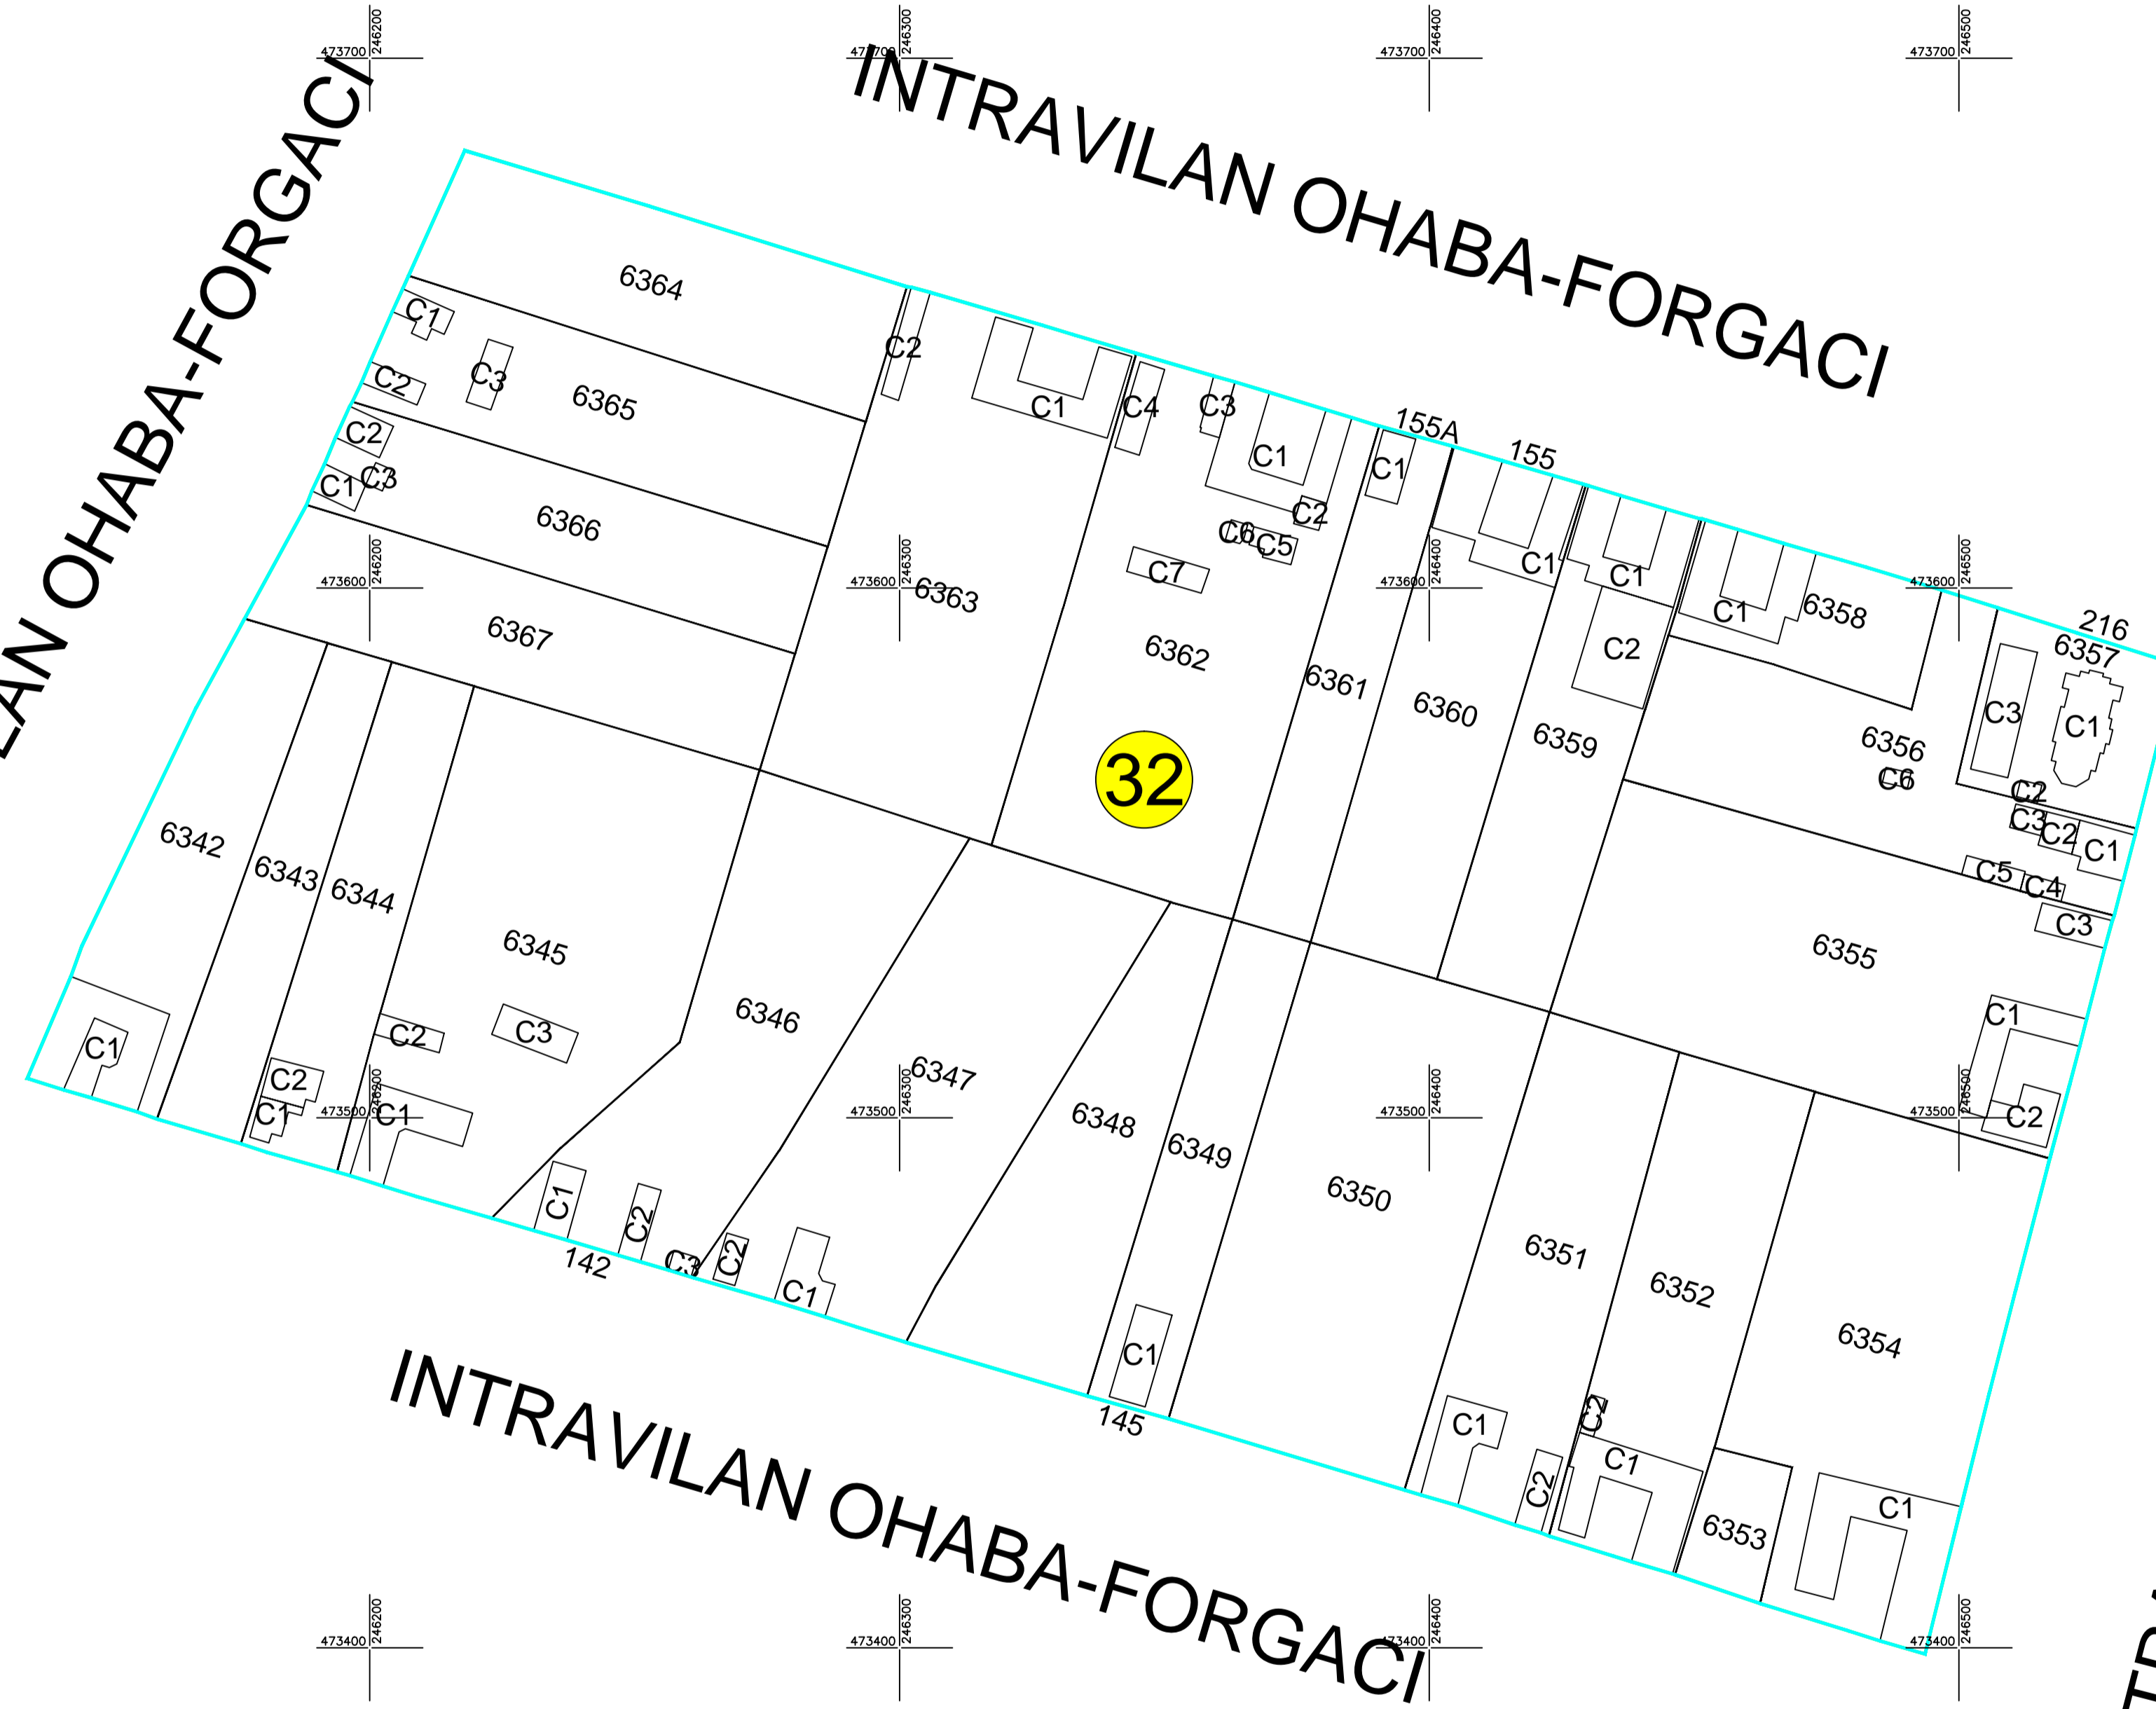

Schita cu dispunerea sectoarelor cadastrale

# PLAN CADASTRAL

UAT Boldur , Judetul Timis  
Sectorul 32  
Sistem de proiectie Stereografica 1970  
Spre publicare  
Scara 1:1000

Legenda:

|                    |                |
|--------------------|----------------|
| ID imobil          | 6357           |
| Cod constructie    | C1             |
| Nr. Postal         | 216            |
| Nr. Sector         | <b>32</b>      |
| Limita Sector      | — (green line) |
| Limita Imobil      | — (black line) |
| Limita constructie | — (grey line)  |
| Limita intravilan  | — (blue line)  |
| Tarla/Cvartal      | — (cyan line)  |

INTRAVILAN OHABA-FORGACI

INTRAVILAN OHABA-FORGACI

INTRAVILAN OHABA-FORGACI

INTRAVILAN OHABA-FORGACI

*Handwritten signature in blue ink.*