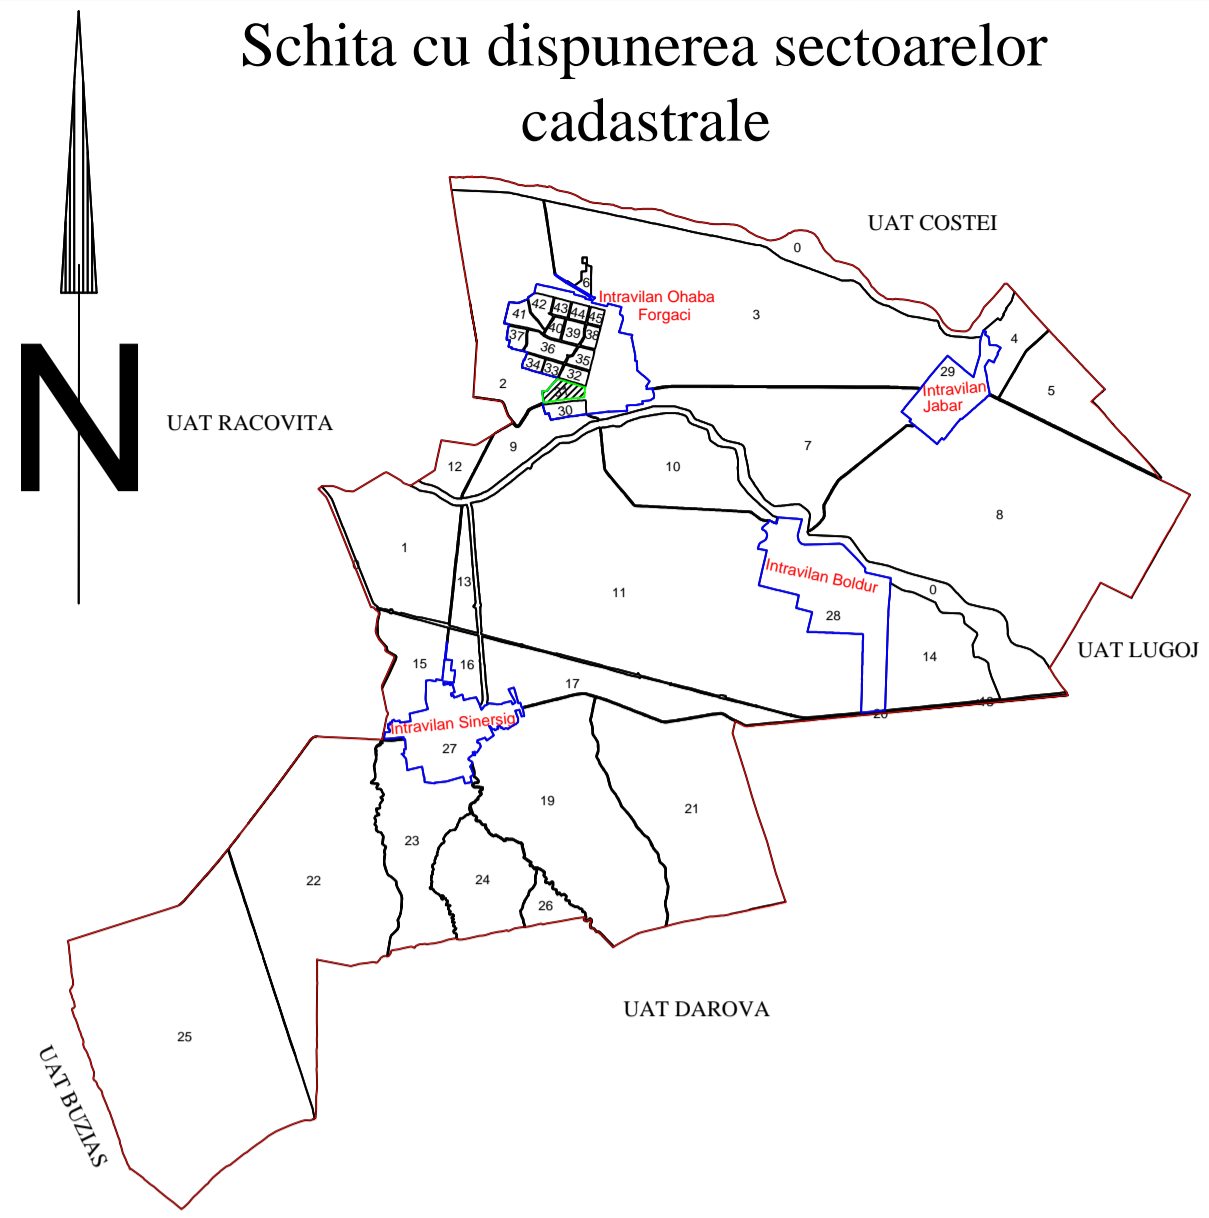

Schita cu dispunerea sectoarelor cadastrale

PLAN CADASTRAL

UAT Boldur , Judetul Timis
Sectorul 31
Sistem de proiectie Stereografica 1970
Spre publicare
Scara 1:1000

Legenda:

- ID imobil 6295
- Cod constructie C1
- Nr. Postal 114
- Nr. Sector **31**
- Limita Sector —
- Limita Imobil —
- Limita constructie —
- Limita intravilan —
- Tarla/Cvartal —

EXTRAVILAN BOLDUR

INTRAVILAN OHABA-FORGACI

INTRAVILAN OHABA-FORGACI

EXTRAVILAN BOLDUR

31

CERTIFICAT DE AUTORIZARE
 Seria TOPO-DF Nr. 0111/26.10.2010
 Lucian Ocavariu
 DRAGOMIR

CERTIFICAT DE AUTORIZARE
 Seria TOPO-DF Nr. 0111/26.10.2010
 ing. Dragomir Tim SFL
 DRAGOMIR TIM SFL
 CLASA II

TOPO DRAGOMIR TIM SFL