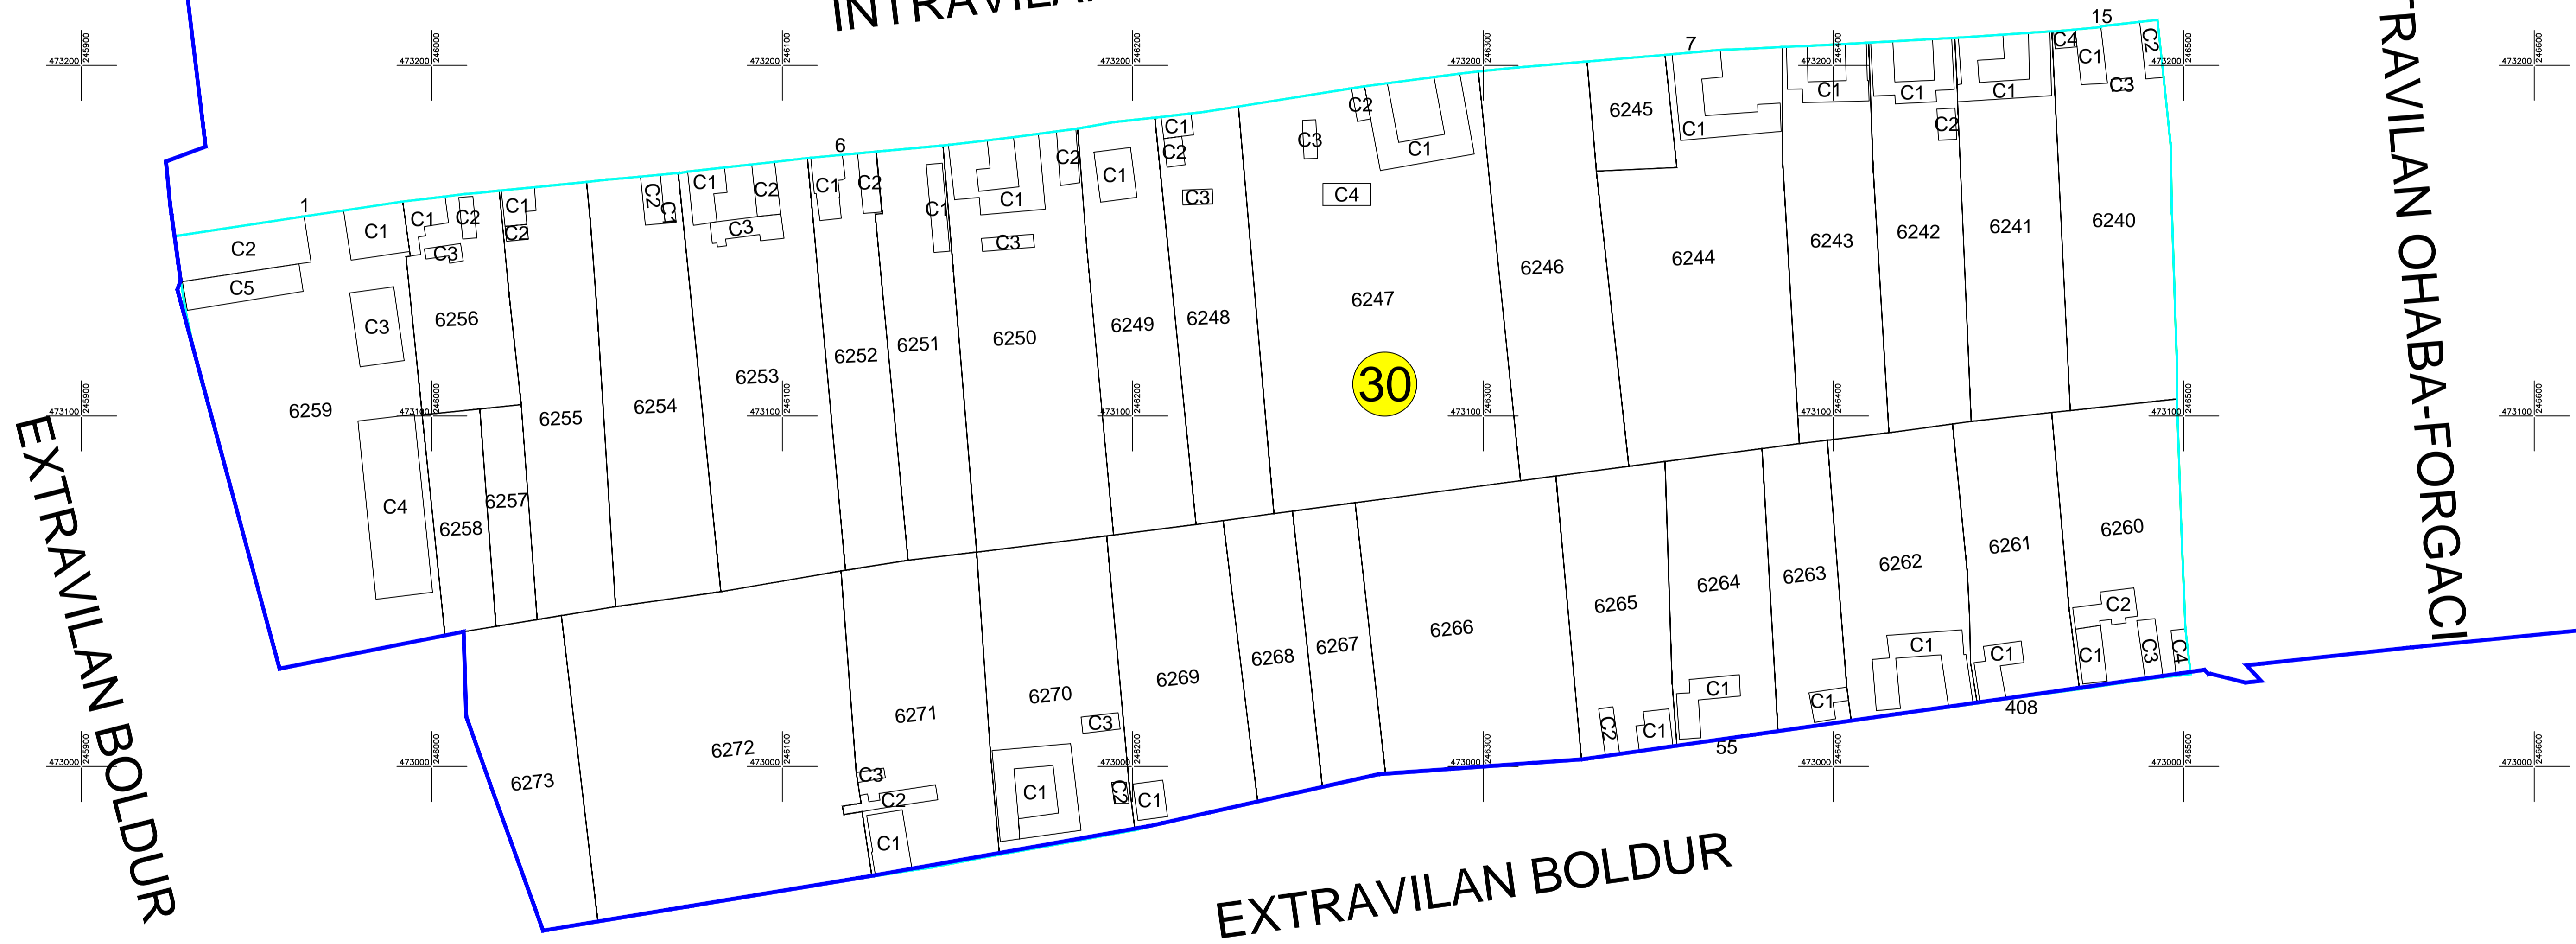

Schita cu dispunerea sectoarelor cadastrale

# PLAN CADASTRAL

UAT Boldur , Judetul Timis  
Sectorul 30  
Sistem de proiectie Stereografica 1970  
Spre publicare  
Scara 1:1000

Legenda:

ID imobil	6540
Cod constructie	C1
Nr. Postal	15
Nr. Sector	<b>30</b>
Limita Sector	— (green line)
Limita Imobil	— (black line)
Limita constructie	— (grey line)
Limita intravilan	— (blue line)
Tarla/Cvartal	— (cyan line)

## INTRAVILAN OHABA-FORGACI

Executant  
CENTRU POPO DRAGOMIR TIM SRL  
ing. Dragomir Lucian Octavian

DE  
AUTORIZARE  
Seria:RO-B-F  
Nr. 0111/26.10.2010  
Lucian Octavian  
DRAGOMIR

CERTIFICAT  
DE  
AUTORIZARE  
Seria:RO-B-AJ  
Nr. 2260/15.12.2021  
TOFO DRAGOMIR  
TIM SFL  
CLASA III