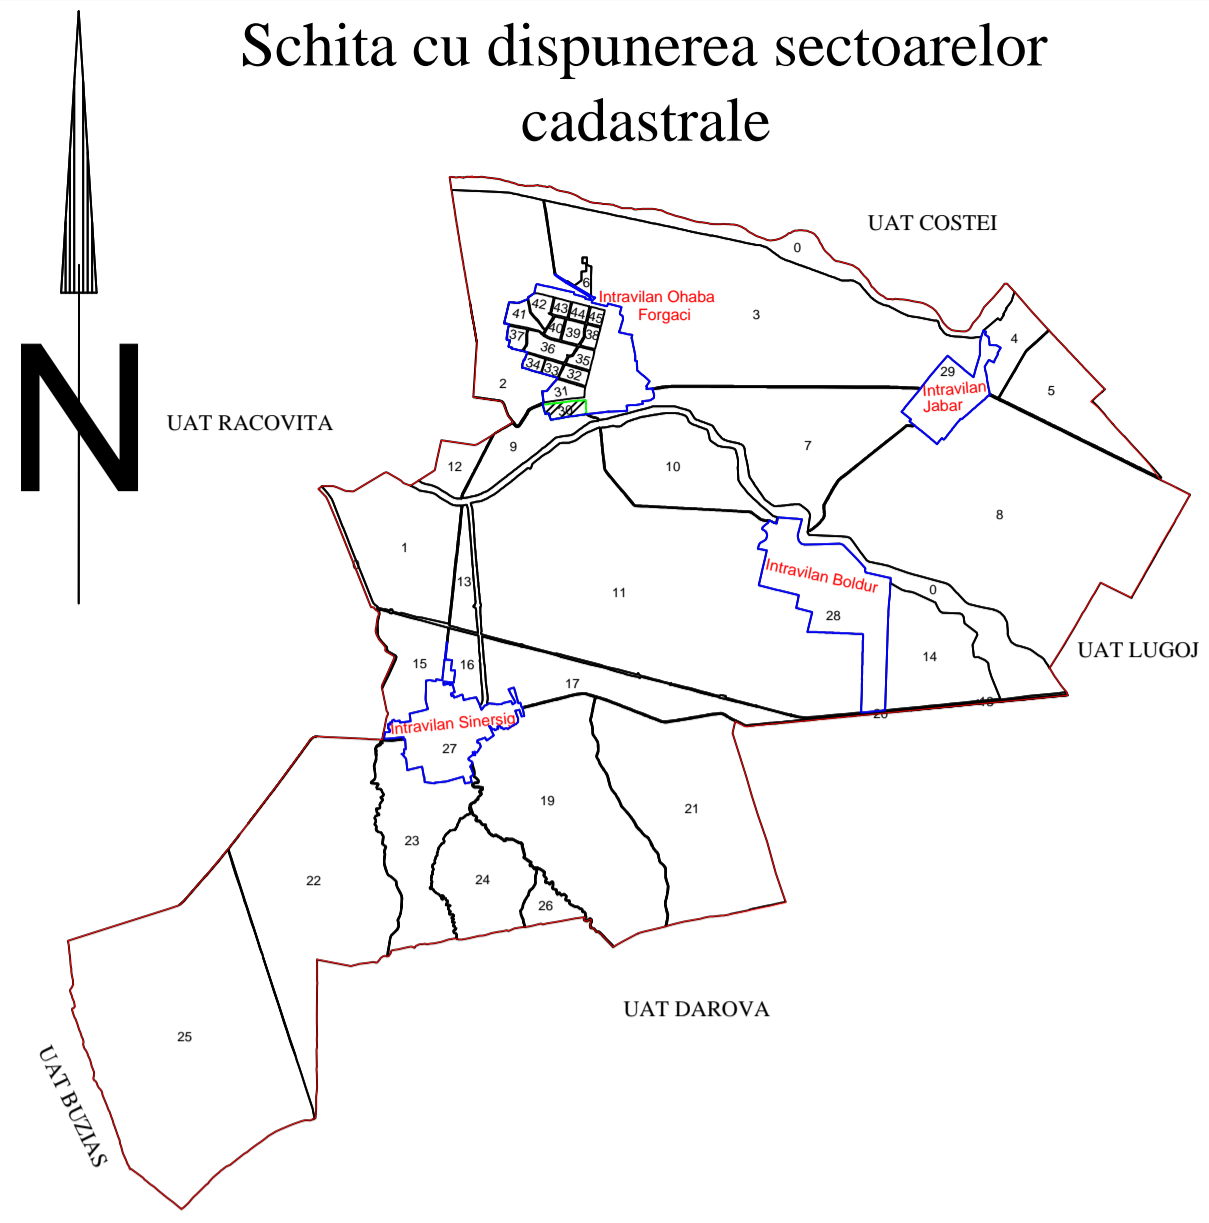

Schita cu dispunerea sectoarelor cadastrale

# PLAN CADASTRAL

UAT Boldur , Judetul Timis  
Sectorul 30  
Sistem de proiectie Stereografica 1970  
Spre publicare  
Scara 1:1000

Legenda:

ID imobil	6540
Cod constructie	C1
Nr. Postal	15
Nr. Sector	<b>30</b>
Limita Sector	— (green line)
Limita Imobil	— (black line)
Limita constructie	— (grey line)
Limita intravilan	— (blue line)
Tarla/Cvartal	— (cyan line)