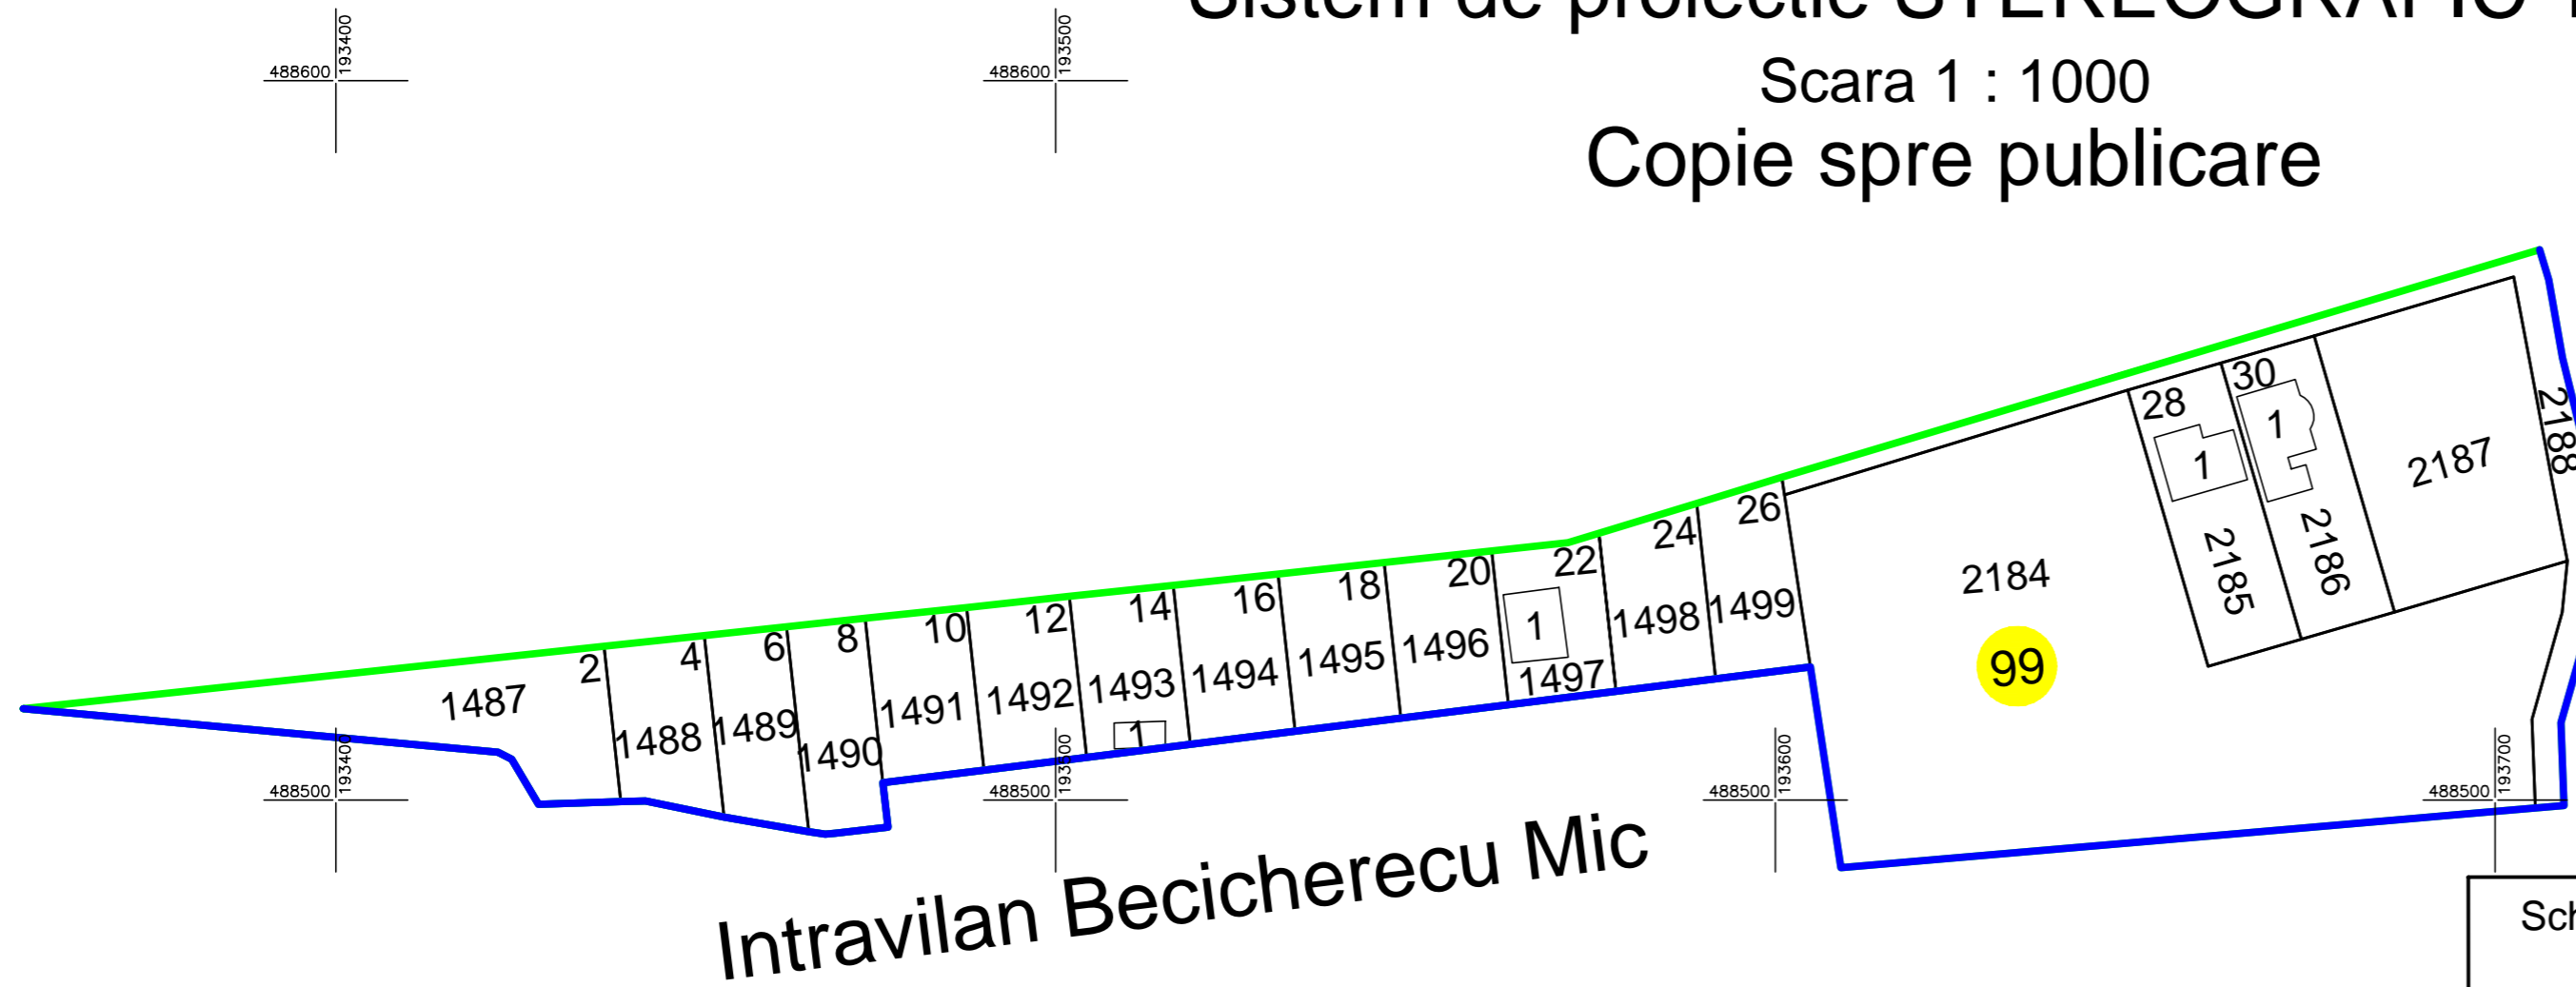

# PLAN CADASTRAL

## UAT Becicherecu Mic, Județ Timiș, Sector 99

### Sistem de proiectie STEREOGRAFIC 1970

Scara 1 : 1000  
Copie spre publicare

Intravilan Becicherecu Mic

Schita de dispunere a sectoarelor cadastrale Comuna Becicherecu Mic

Executant: SC MS-CAD SRL  
Data: 03/2022

LEGENDA	
Numar Sector	99
ID imobil	1496
Limita sector	
Limita imobil	
Limita constructie	
Nr. postal	2
ID constructie	1
Limita intravilan	