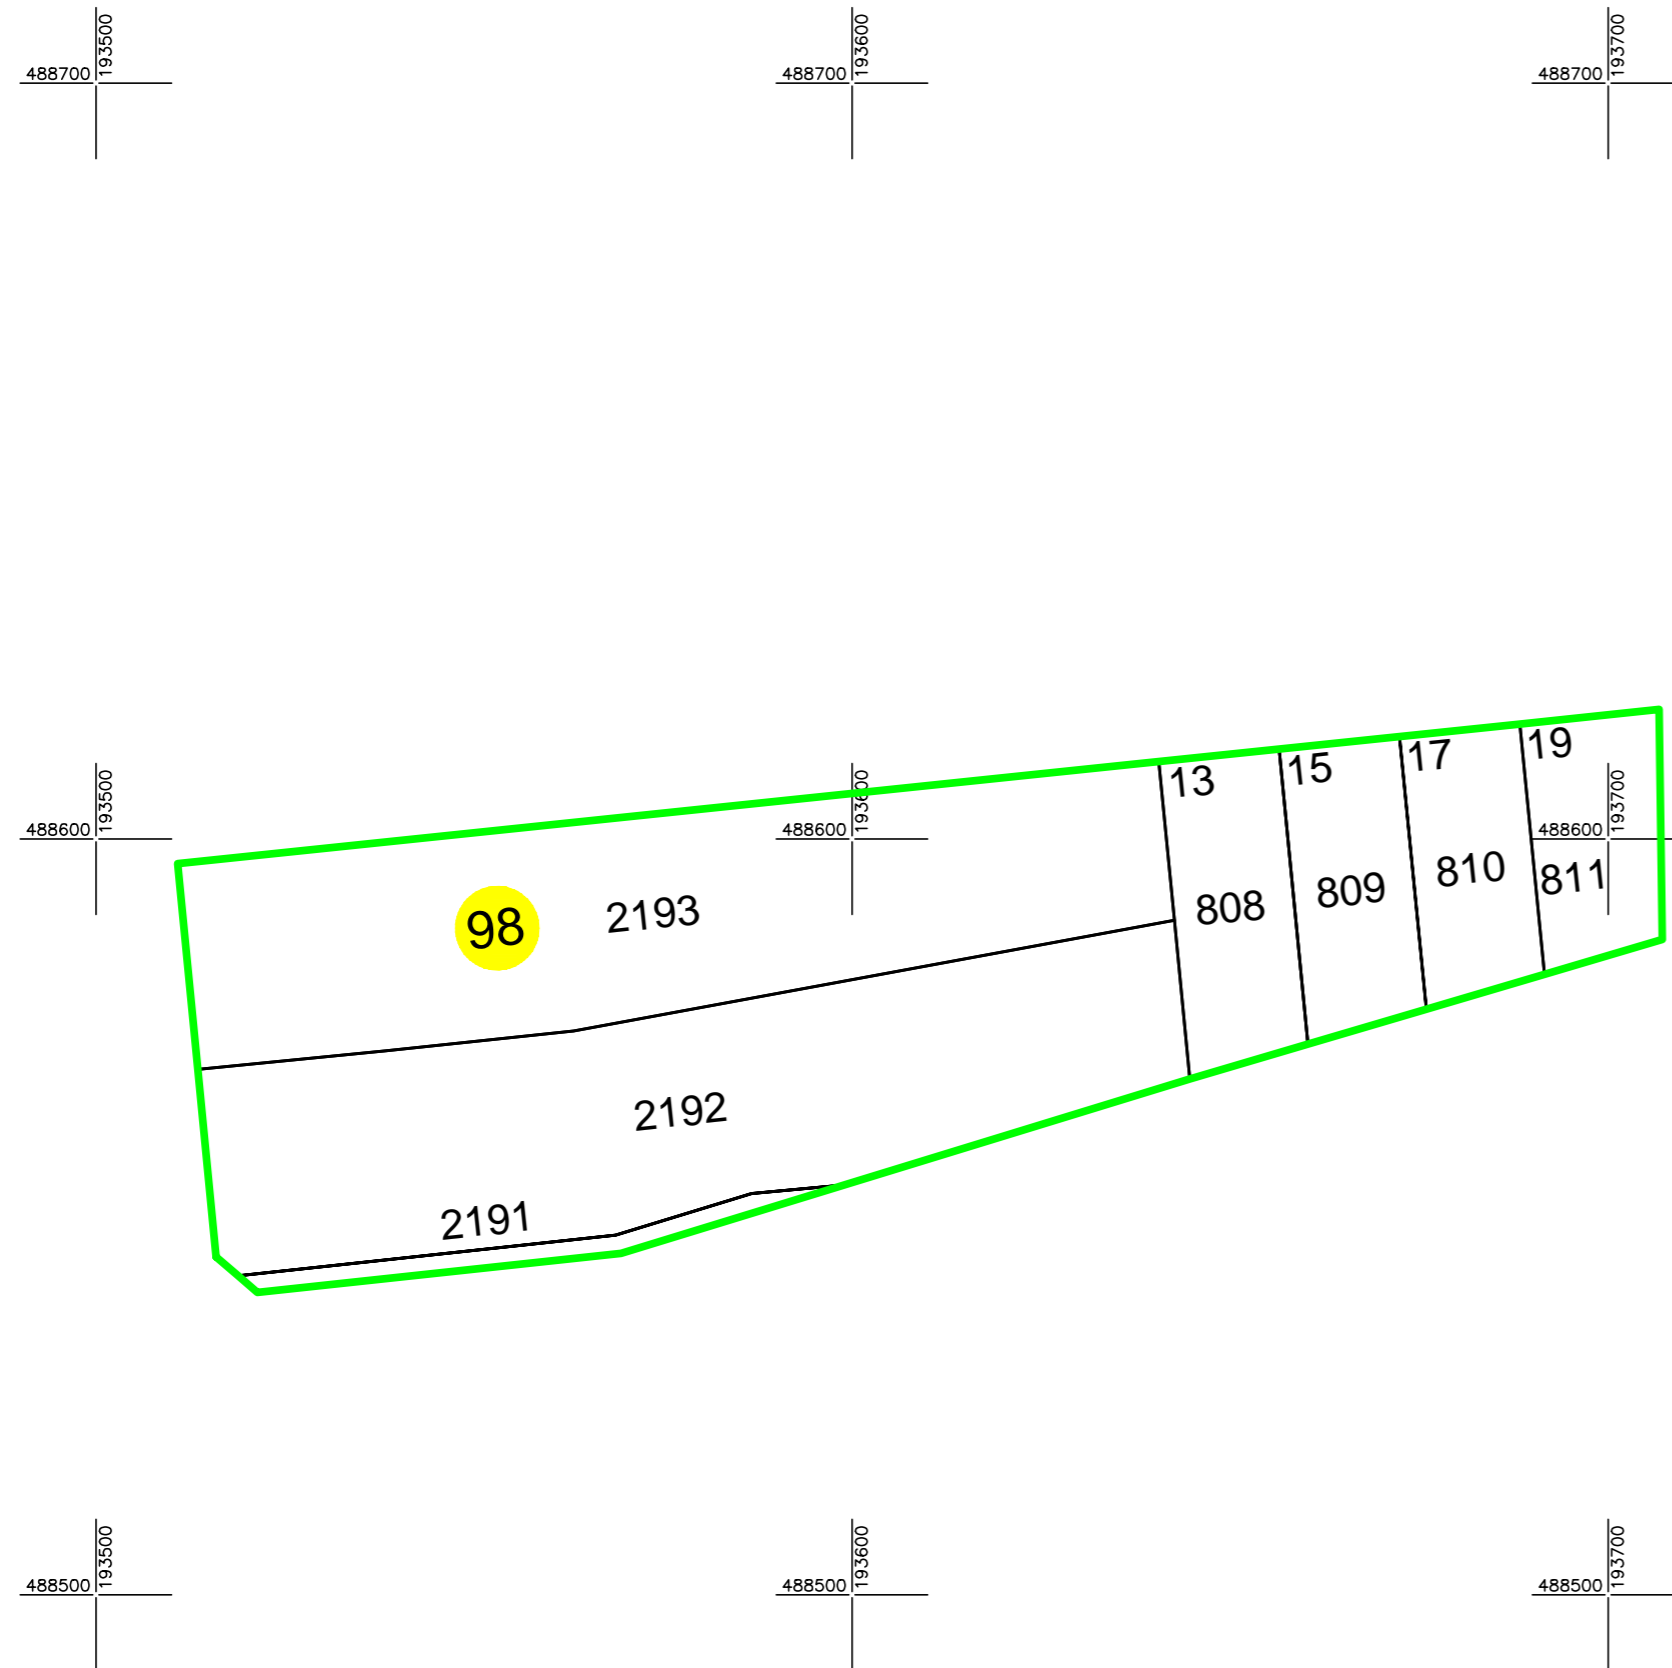

PLAN CADASTRAL

UAT Becicherecu Mic, Județ Timiș, Sector 98

Sistem de proiectie STEREOGRAFIC 1970

Scara 1 : 1000

Copie spre publicare

Executant: SC MS-CAD SRL
Data: 03/2022

LEGENDA	
Numar Sector	98
ID imobil	809
Limita sector	
Limita imobil	
Nr. postal	15