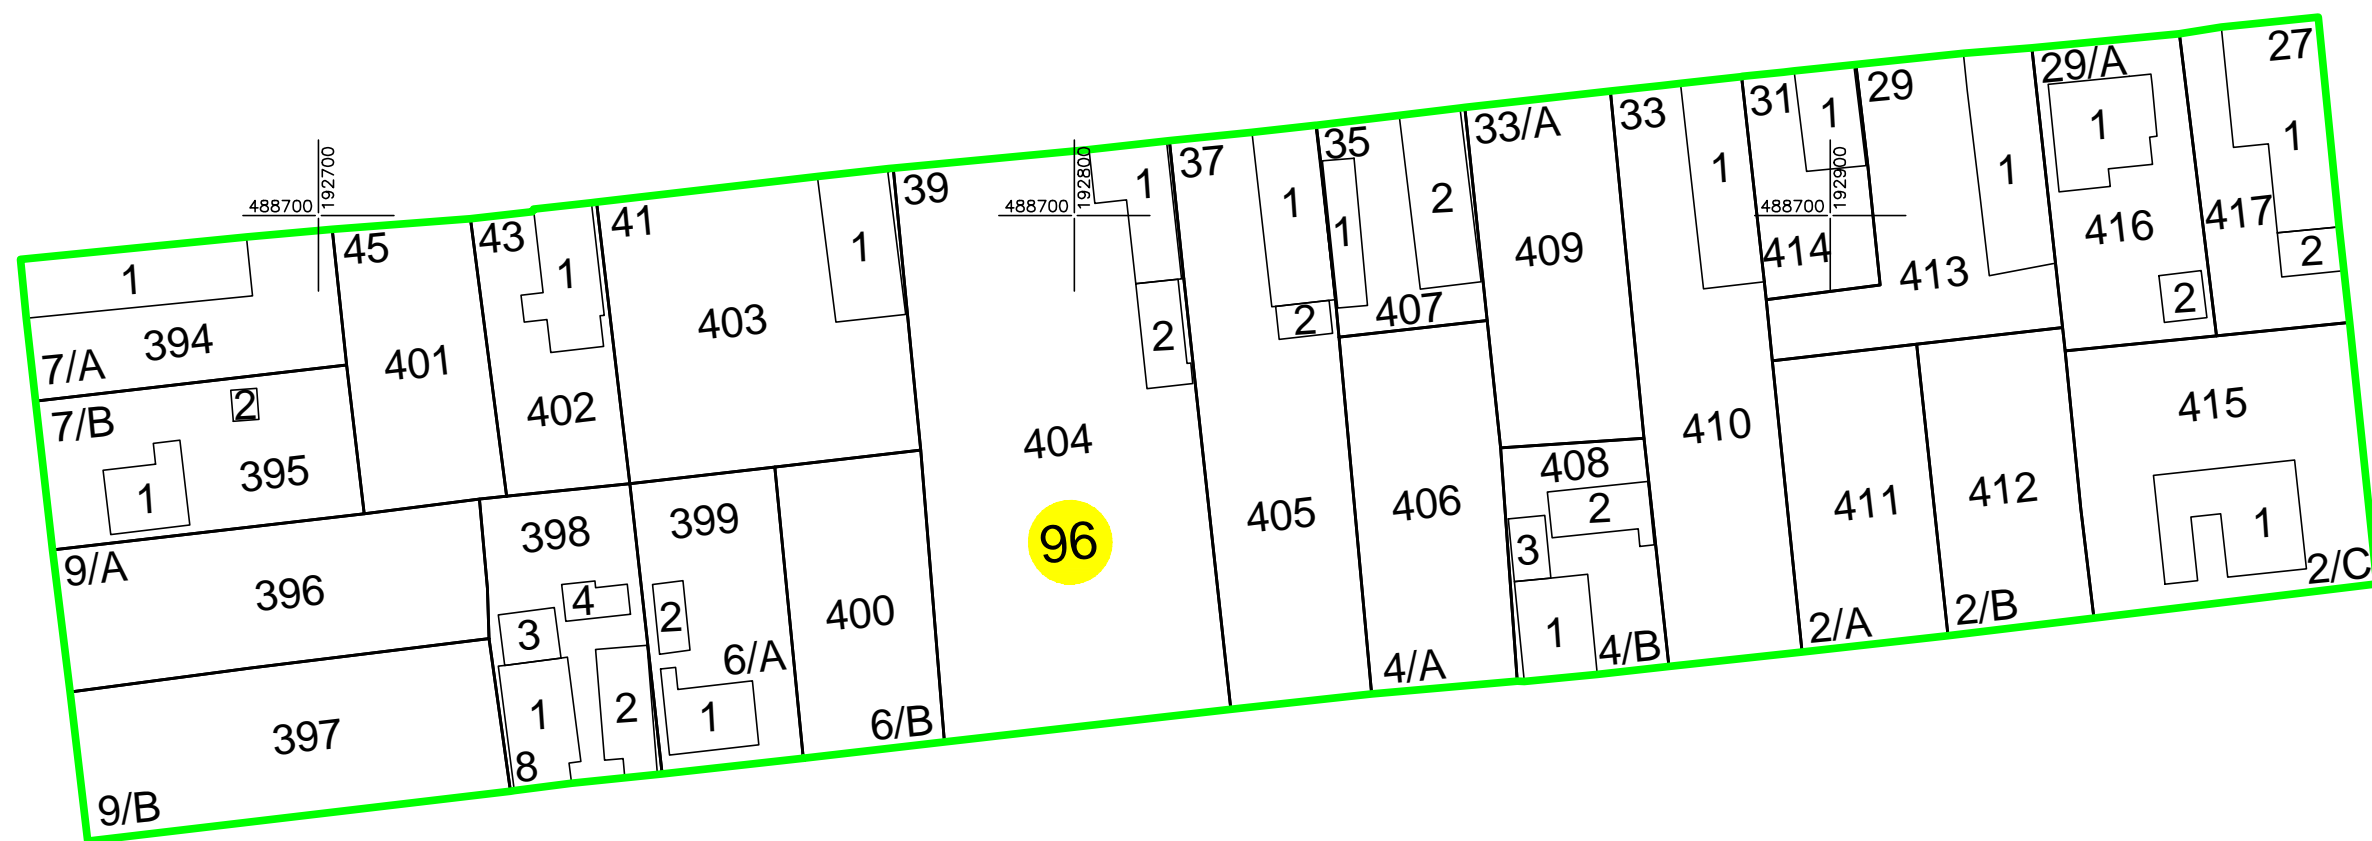

# PLAN CADASTRAL

## UAT Becicherecu Mic, Județ Timiș, Sector 96

### Sistem de proiectie STEREOGRAFIC 1970

Scara 1 : 1000

Copie spre publicare

Executant: SC MS-CAD SRL  
Data: 03/2022

LEGENDA	
Numar Sector	96
ID imobil	397
Limita sector	<span style="border-bottom: 2px solid green;">      </span>
Limita imobil	<span style="border-bottom: 1px solid black;">      </span>
Limita constructie	<span style="border-bottom: 1px solid black;">      </span>
Nr. postal	27
ID constructie	1