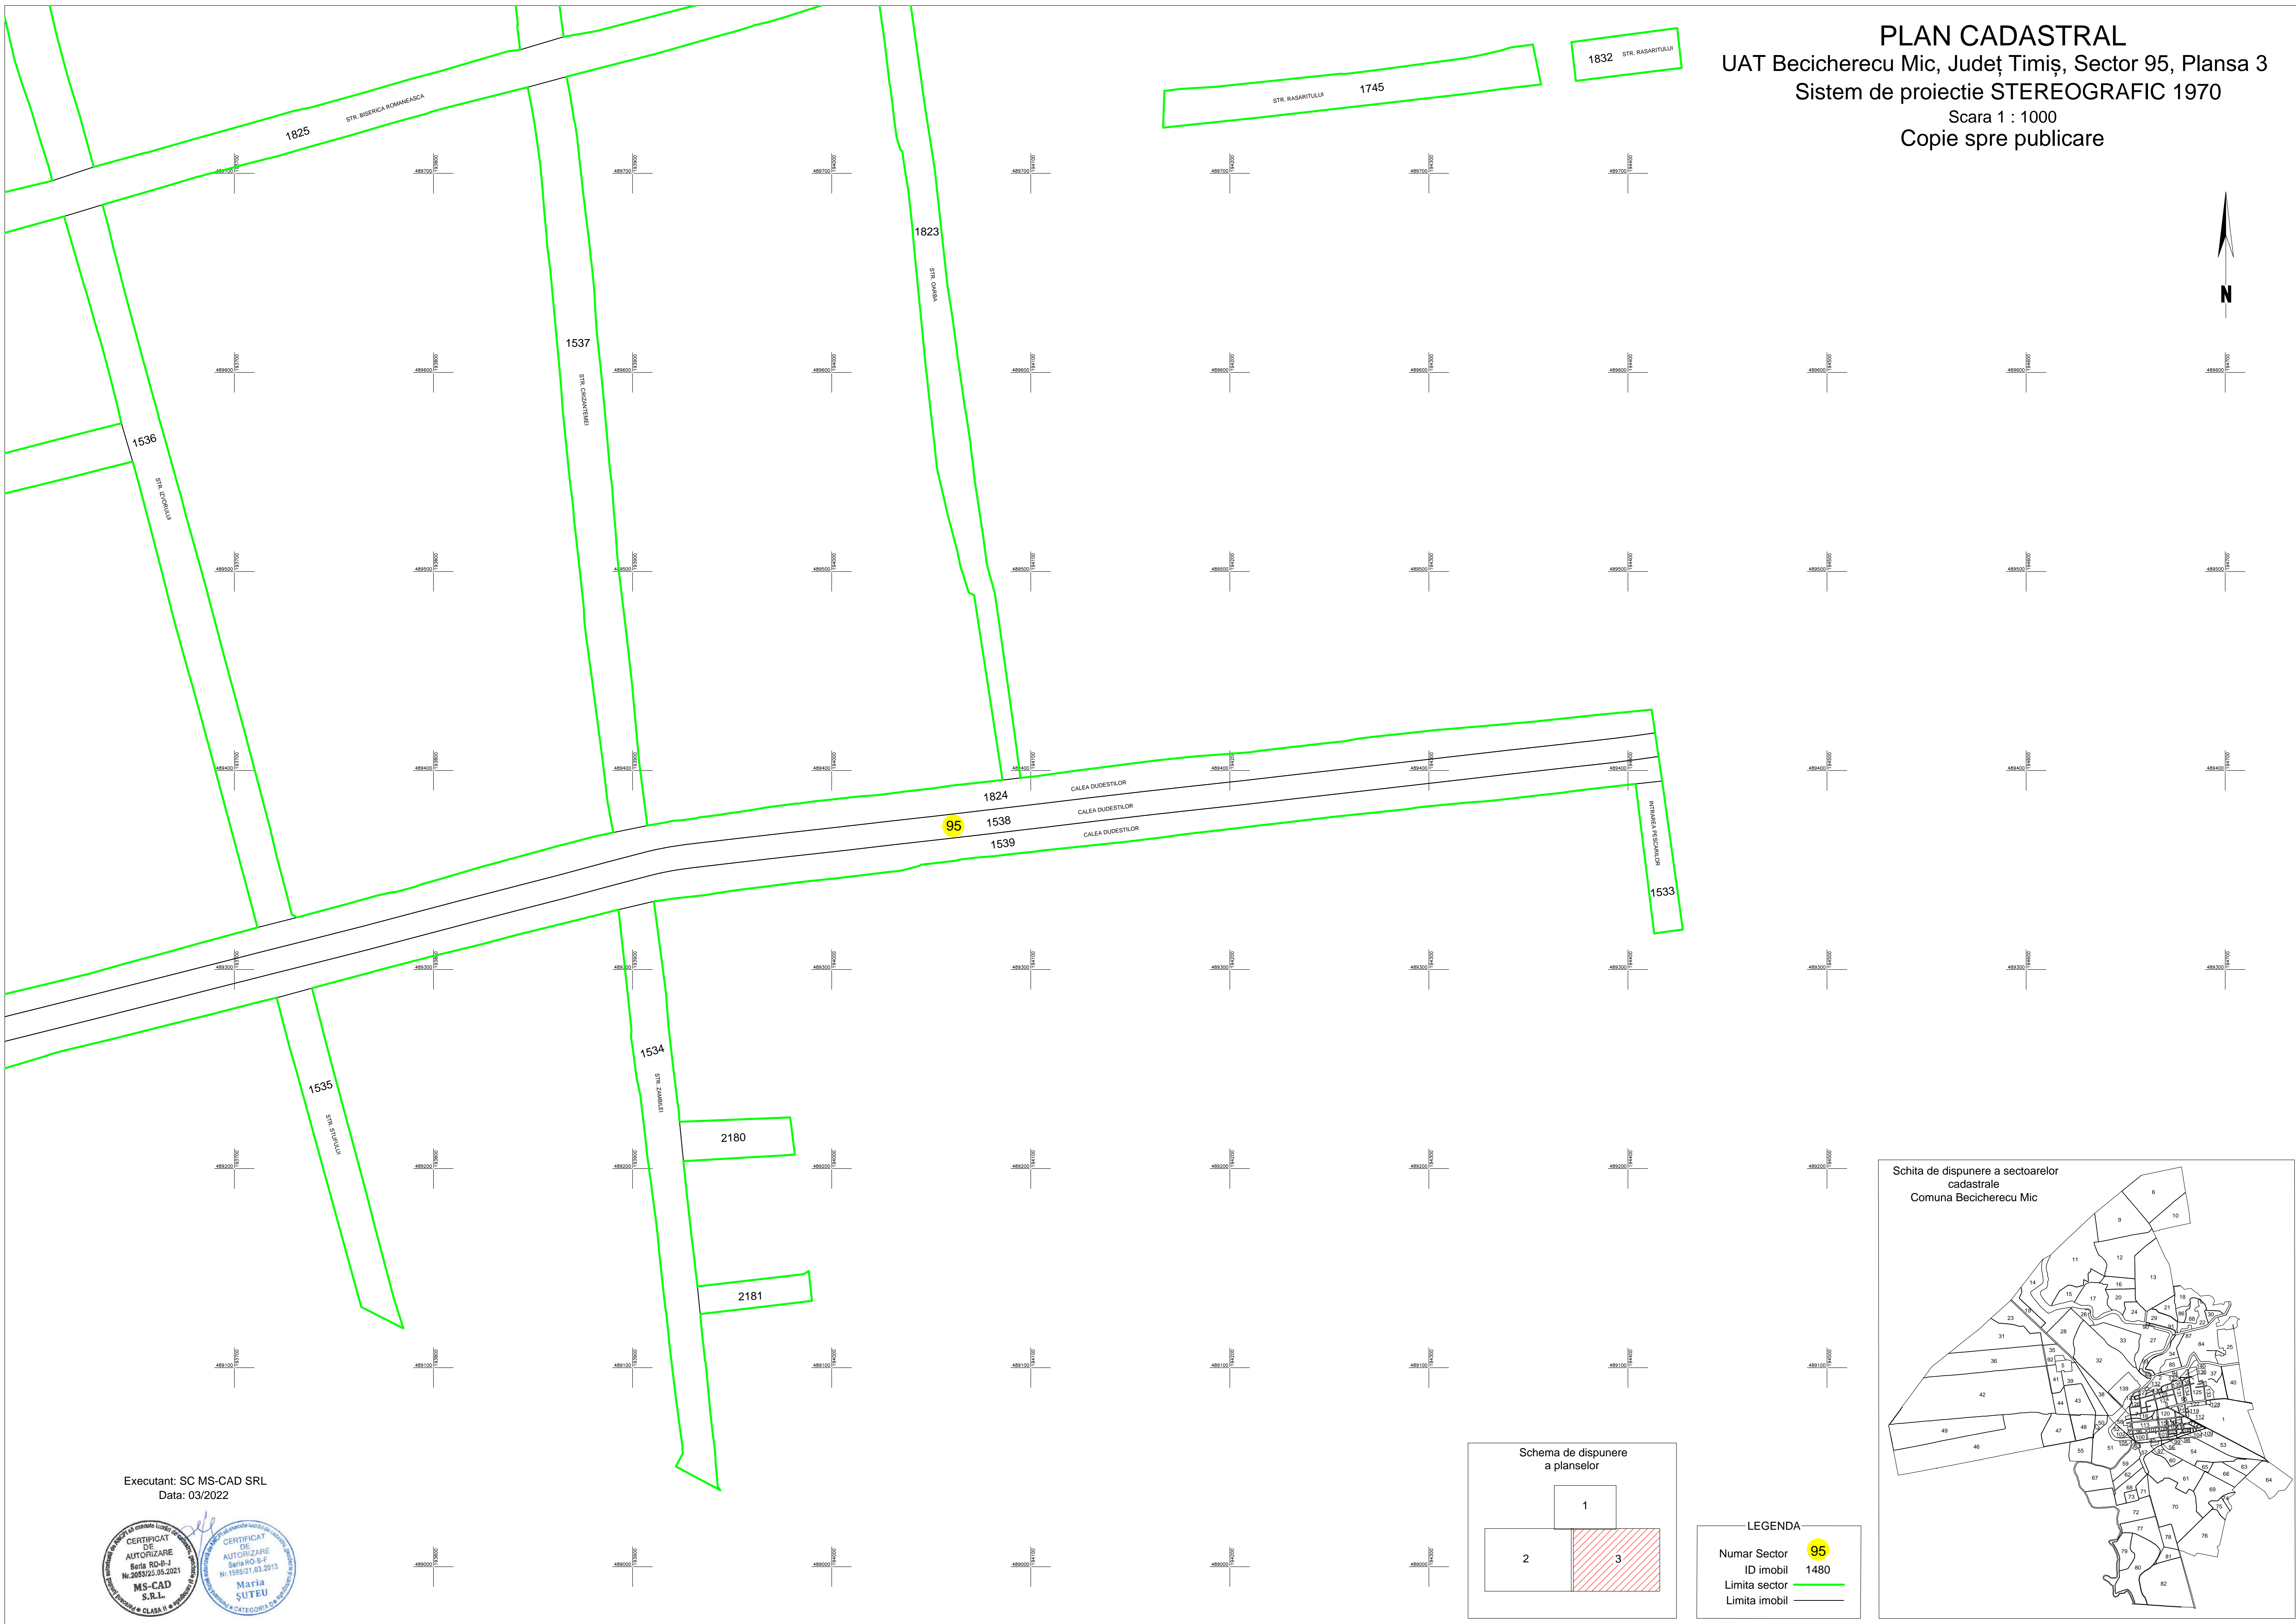

PLAN CADASTRAL
 UAT Becicherecu Mic, Județ Timiș, Sector 95, Plansa 3
 Sistem de proiectie STEREOGRAFIC 1970
 Scara 1 : 1000
 Copie spre publicare

Executant: SC MS-CAD SRL
 Data: 03/2022

LEGENA

Numar Sector	95
ID imobil	1480
Limita sector	
Limita imobil	