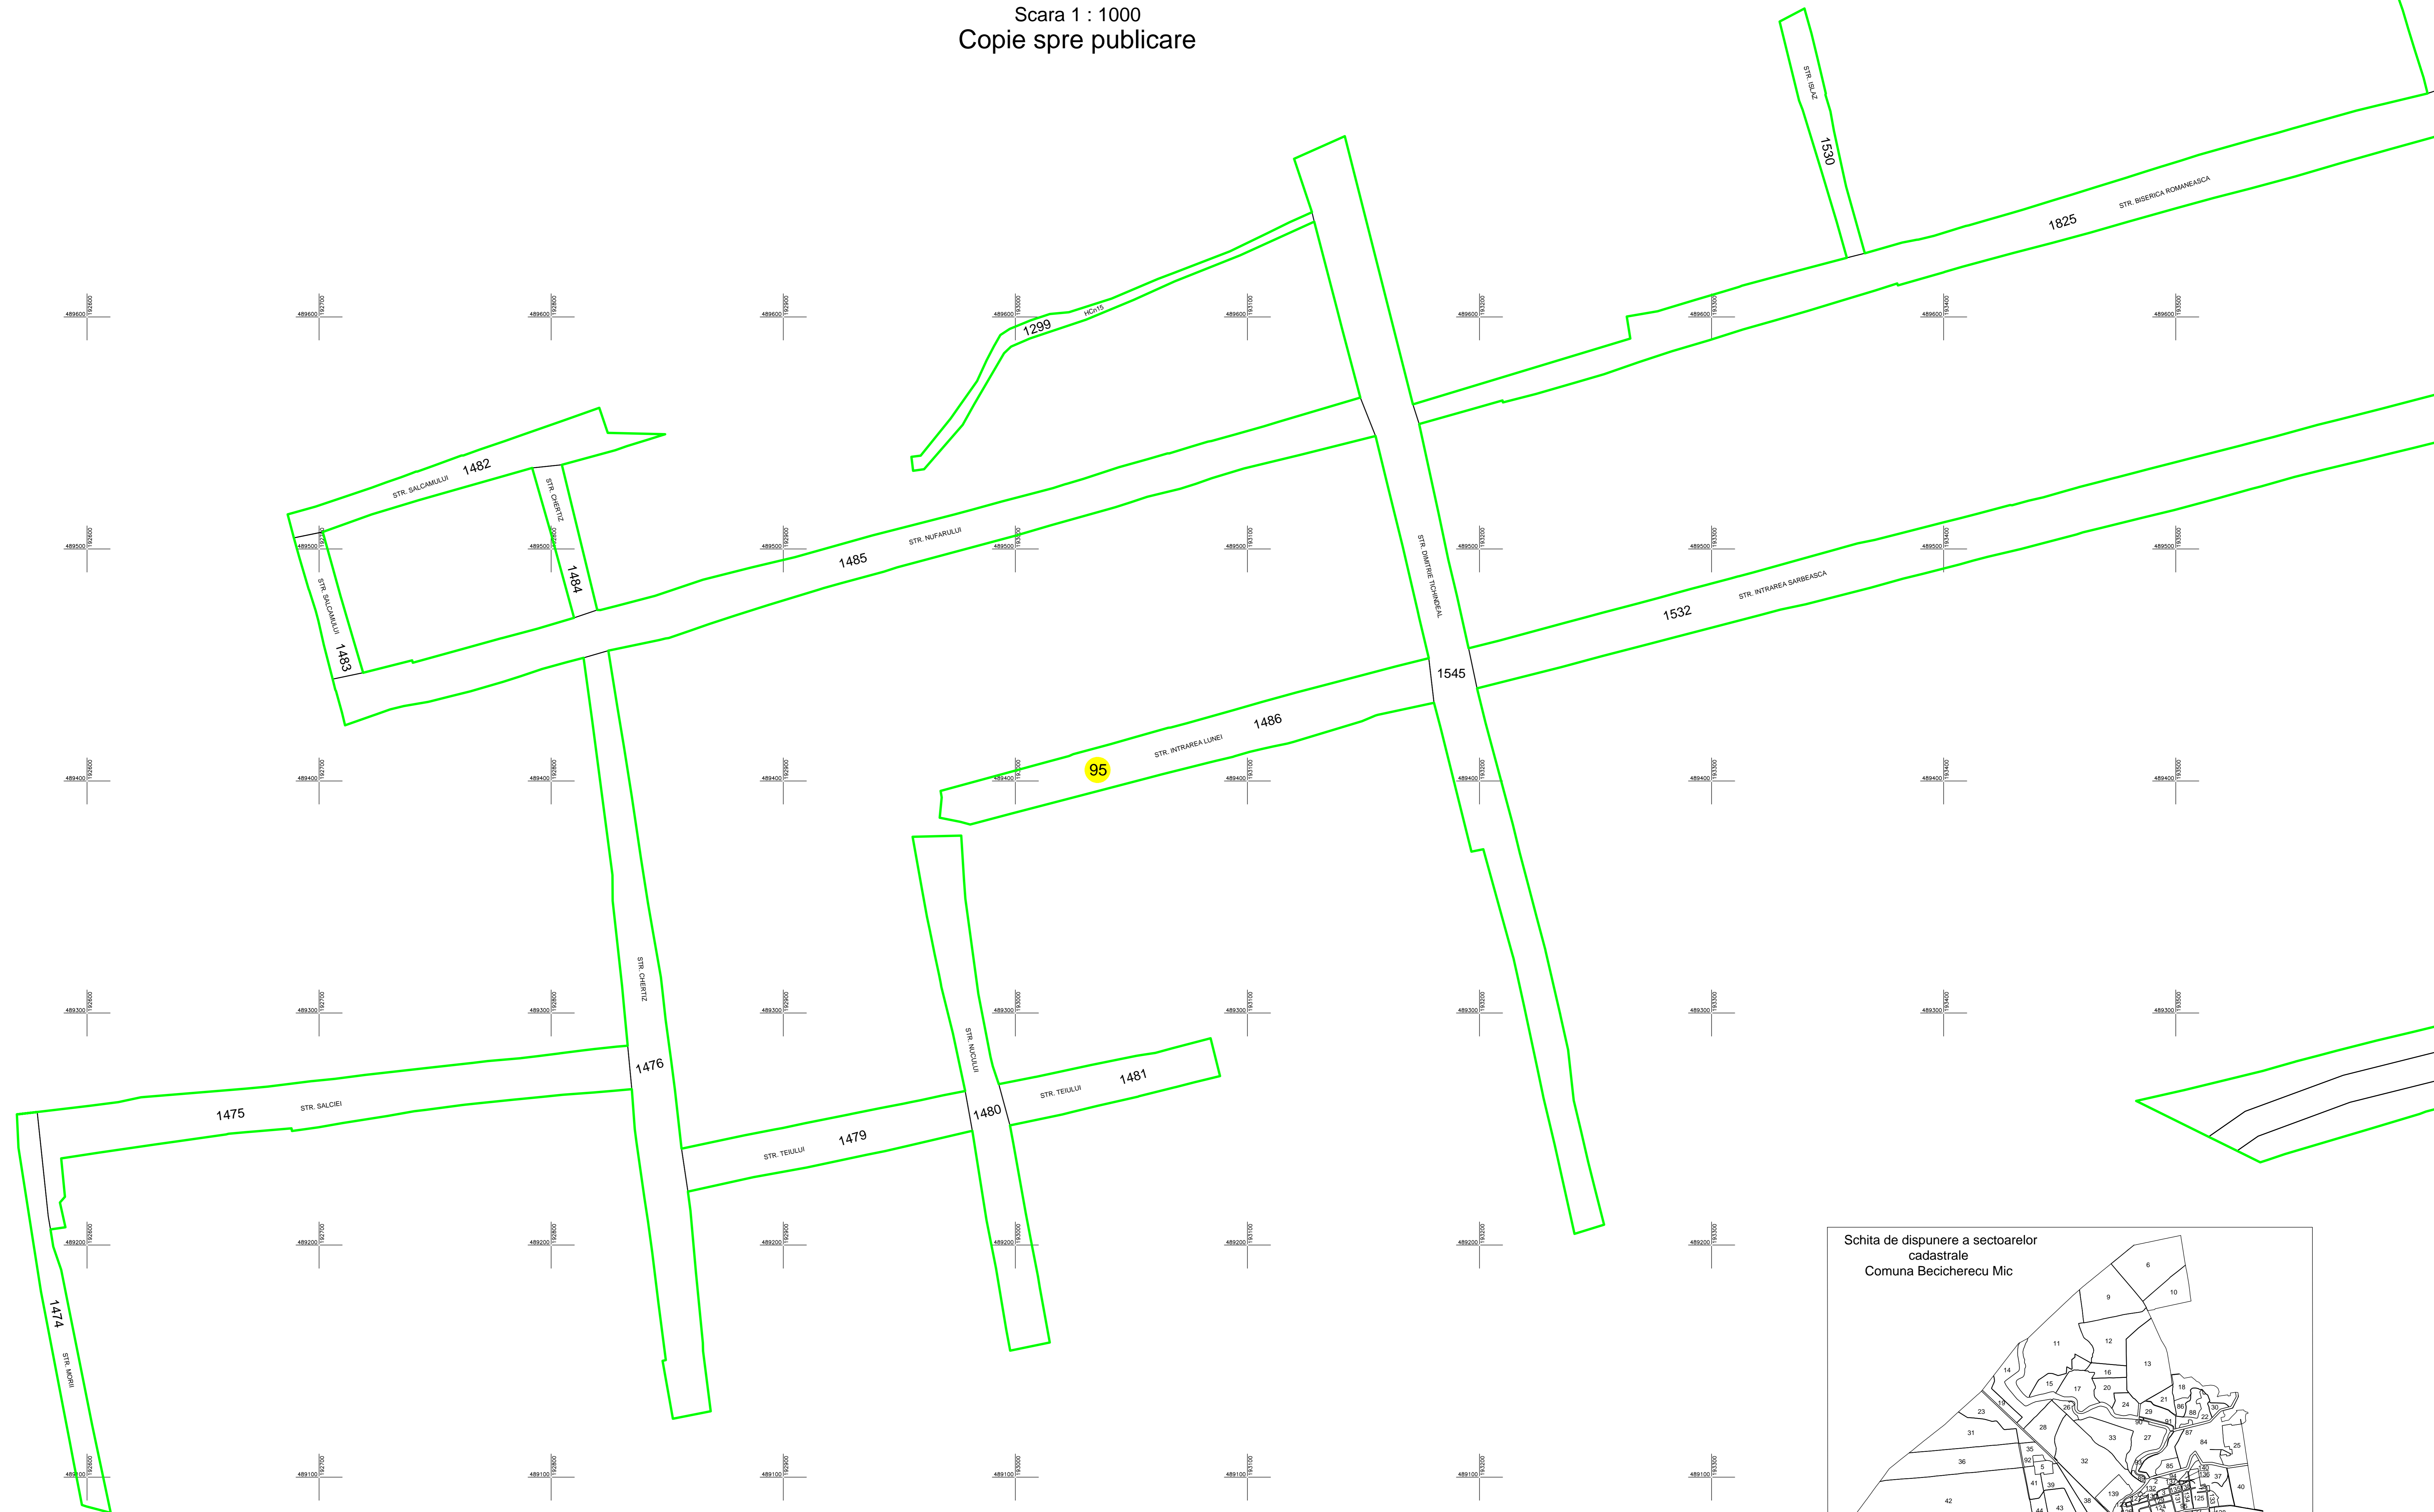

PLAN CADASTRAL
 UAT Becicherecu Mic, Județ Timiș, Sector 95, Plansa 2
 Sistem de proiectie STEREOGRAFIC 1970
 Scara 1 : 1000
 Copie spre publicare

LEGENA

Numar Sector	95
ID imobil	1480
Limita sector	— (green line)
Limita imobil	— (black line)
Hidrografie	— (blue line)