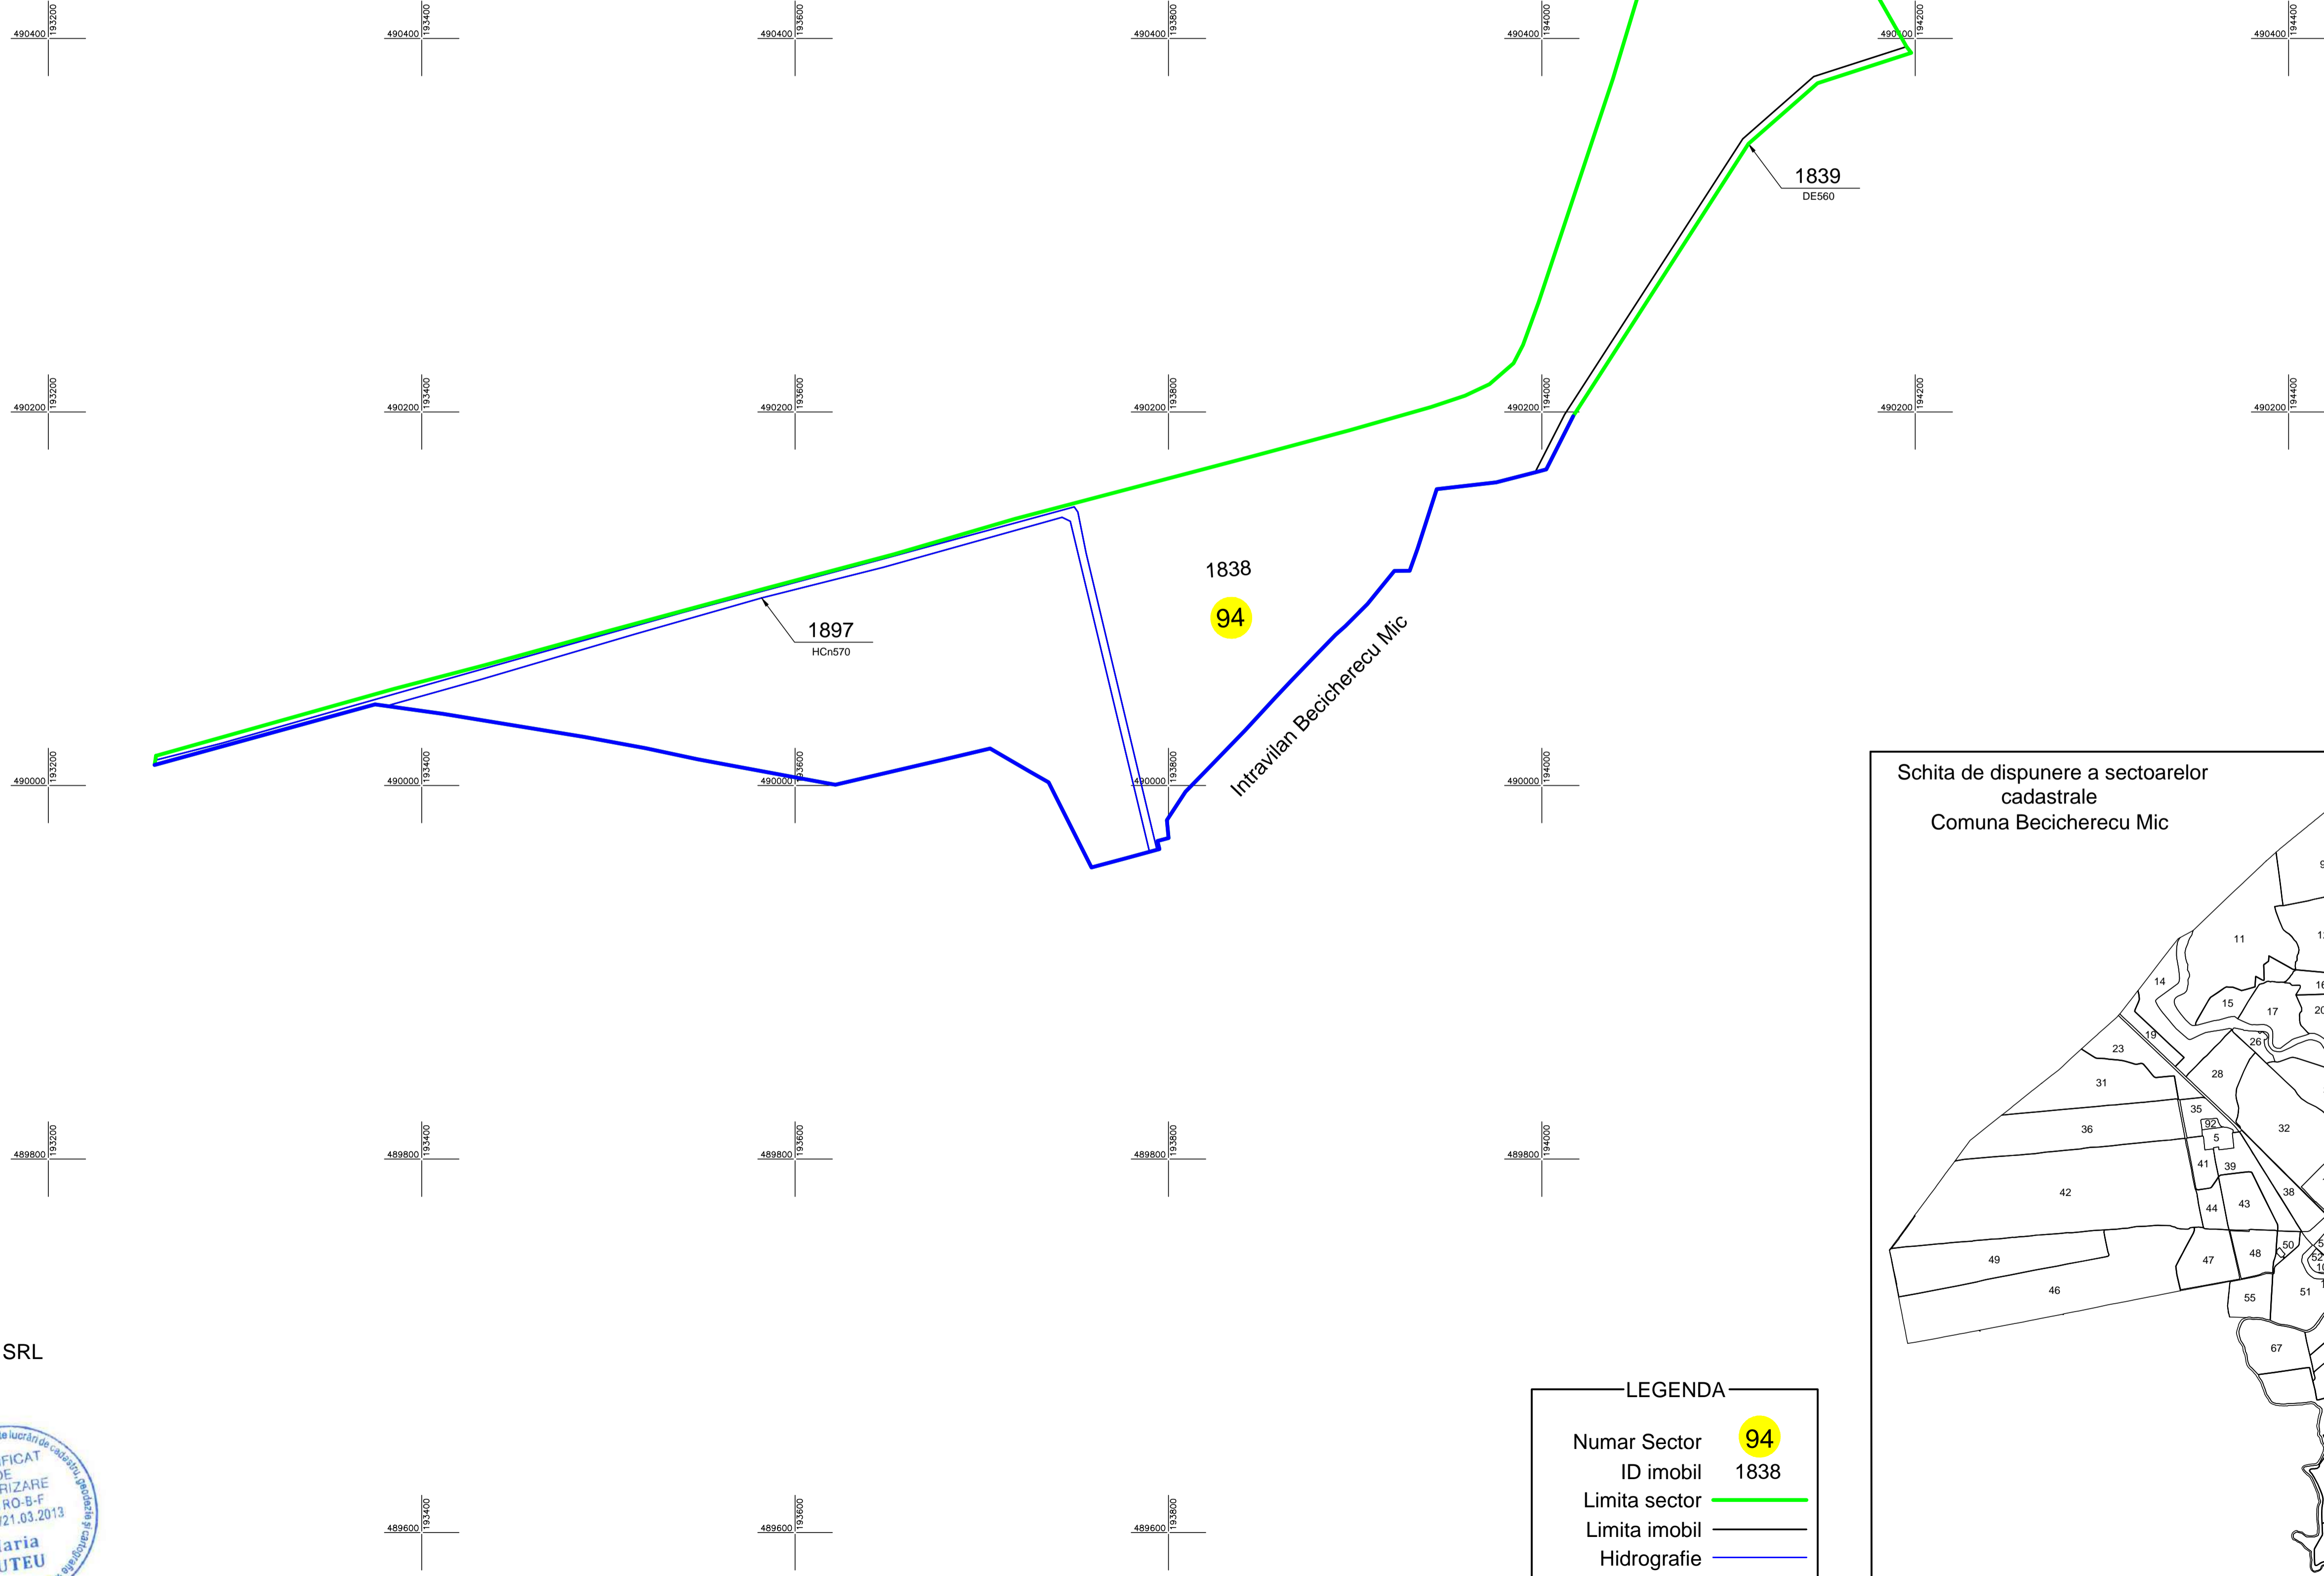

PLAN CADASTRAL

UAT Becicherecu Mic, Județ Timiș, Sector 94
Sistem de proiectie STEREOGRAFIC 1970
Scara 1 : 2000
Copie spre publicare

Executant: SC MS-CAD SRL
Data: 03/2022

LEGENDA	
Numar Sector	94
ID imobil	1838
Limita sector	—
Limita imobil	—
Hidrografie	—
Limita intravilan	—