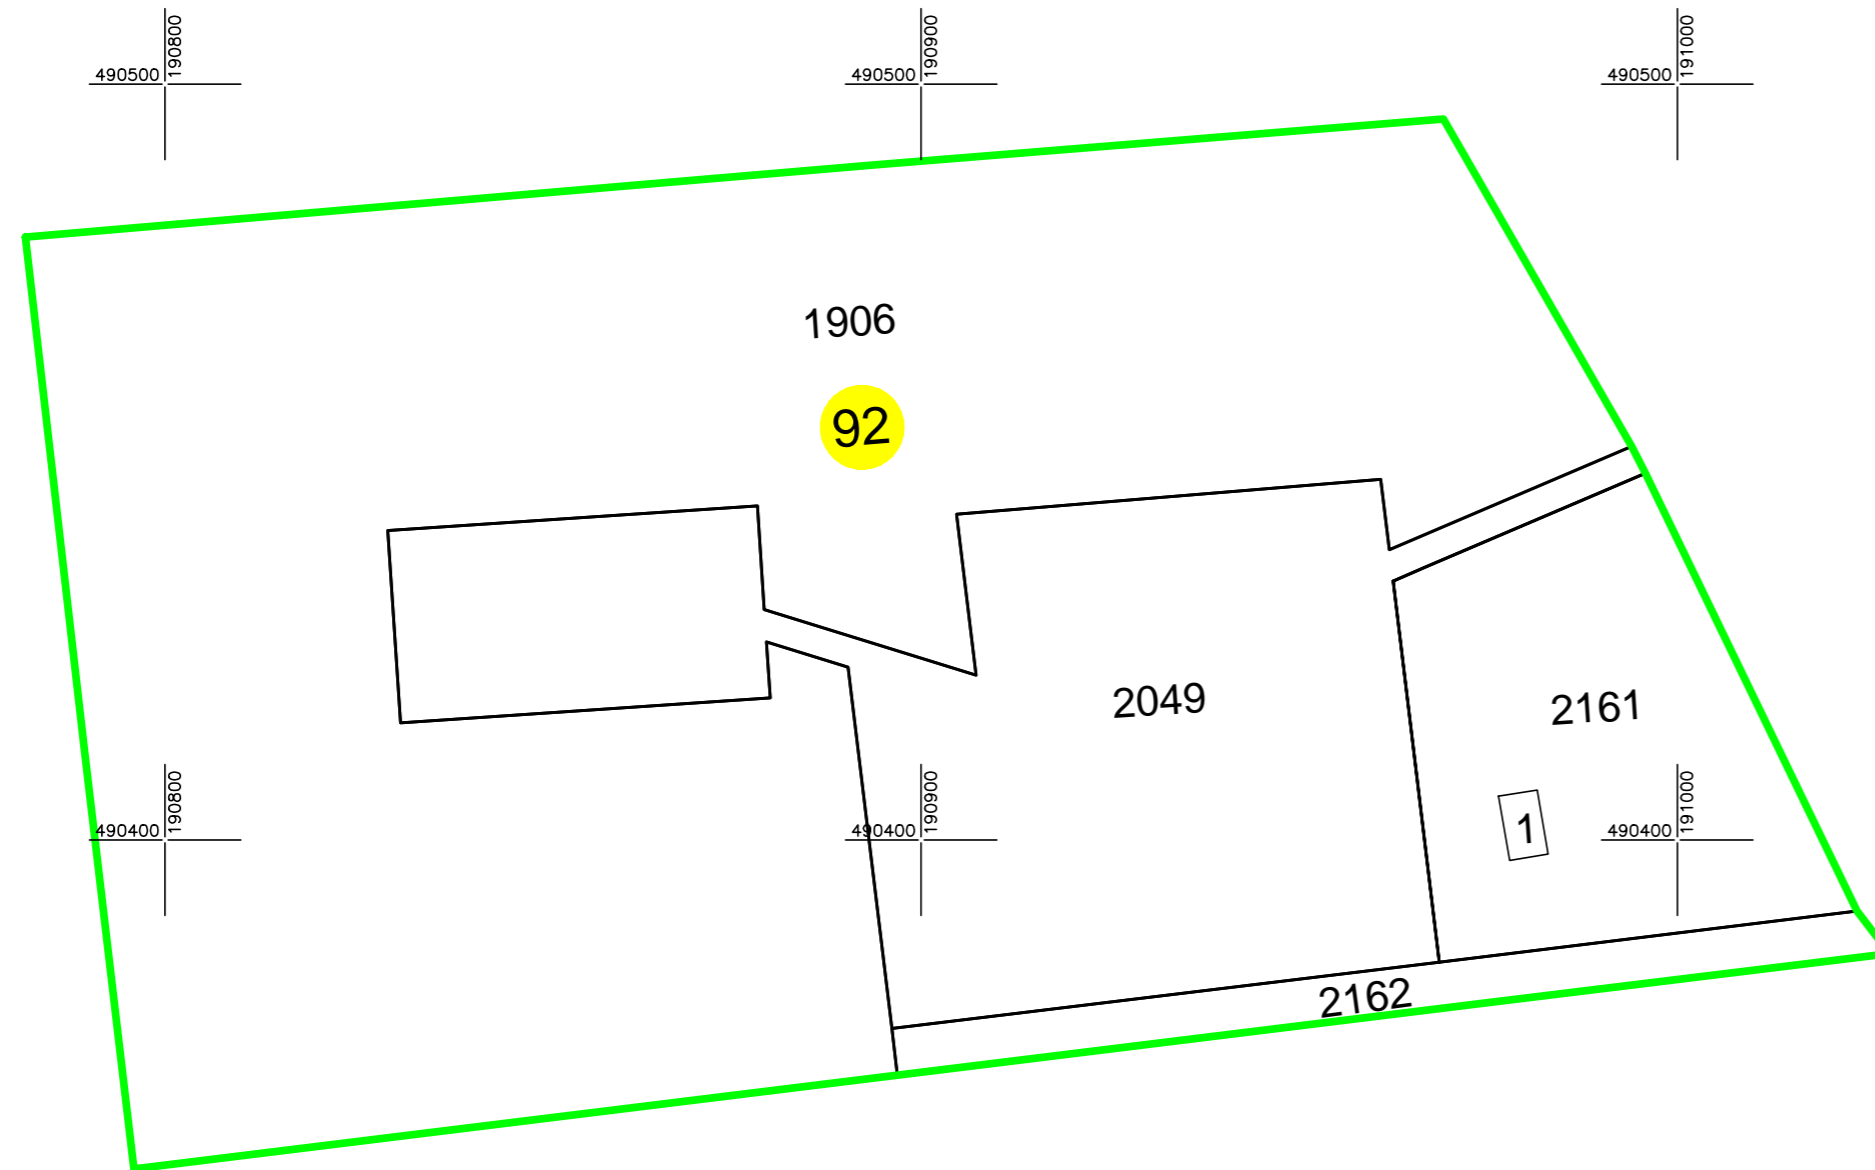

PLAN CADASTRAL

UAT Becicherecu Mic, Județ Timiș, Sector 92

Sistem de proiectie STEREOGRAFIC 1970

Scara 1 : 1000

Copie spre publicare

Executant: SC MS-CAD SRL
Data: 03/2022

LEGENDA	
Numar Sector	92
ID imobil	2161
Limita sector	
Limita imobil	
Limita constructie	
ID constructie	1