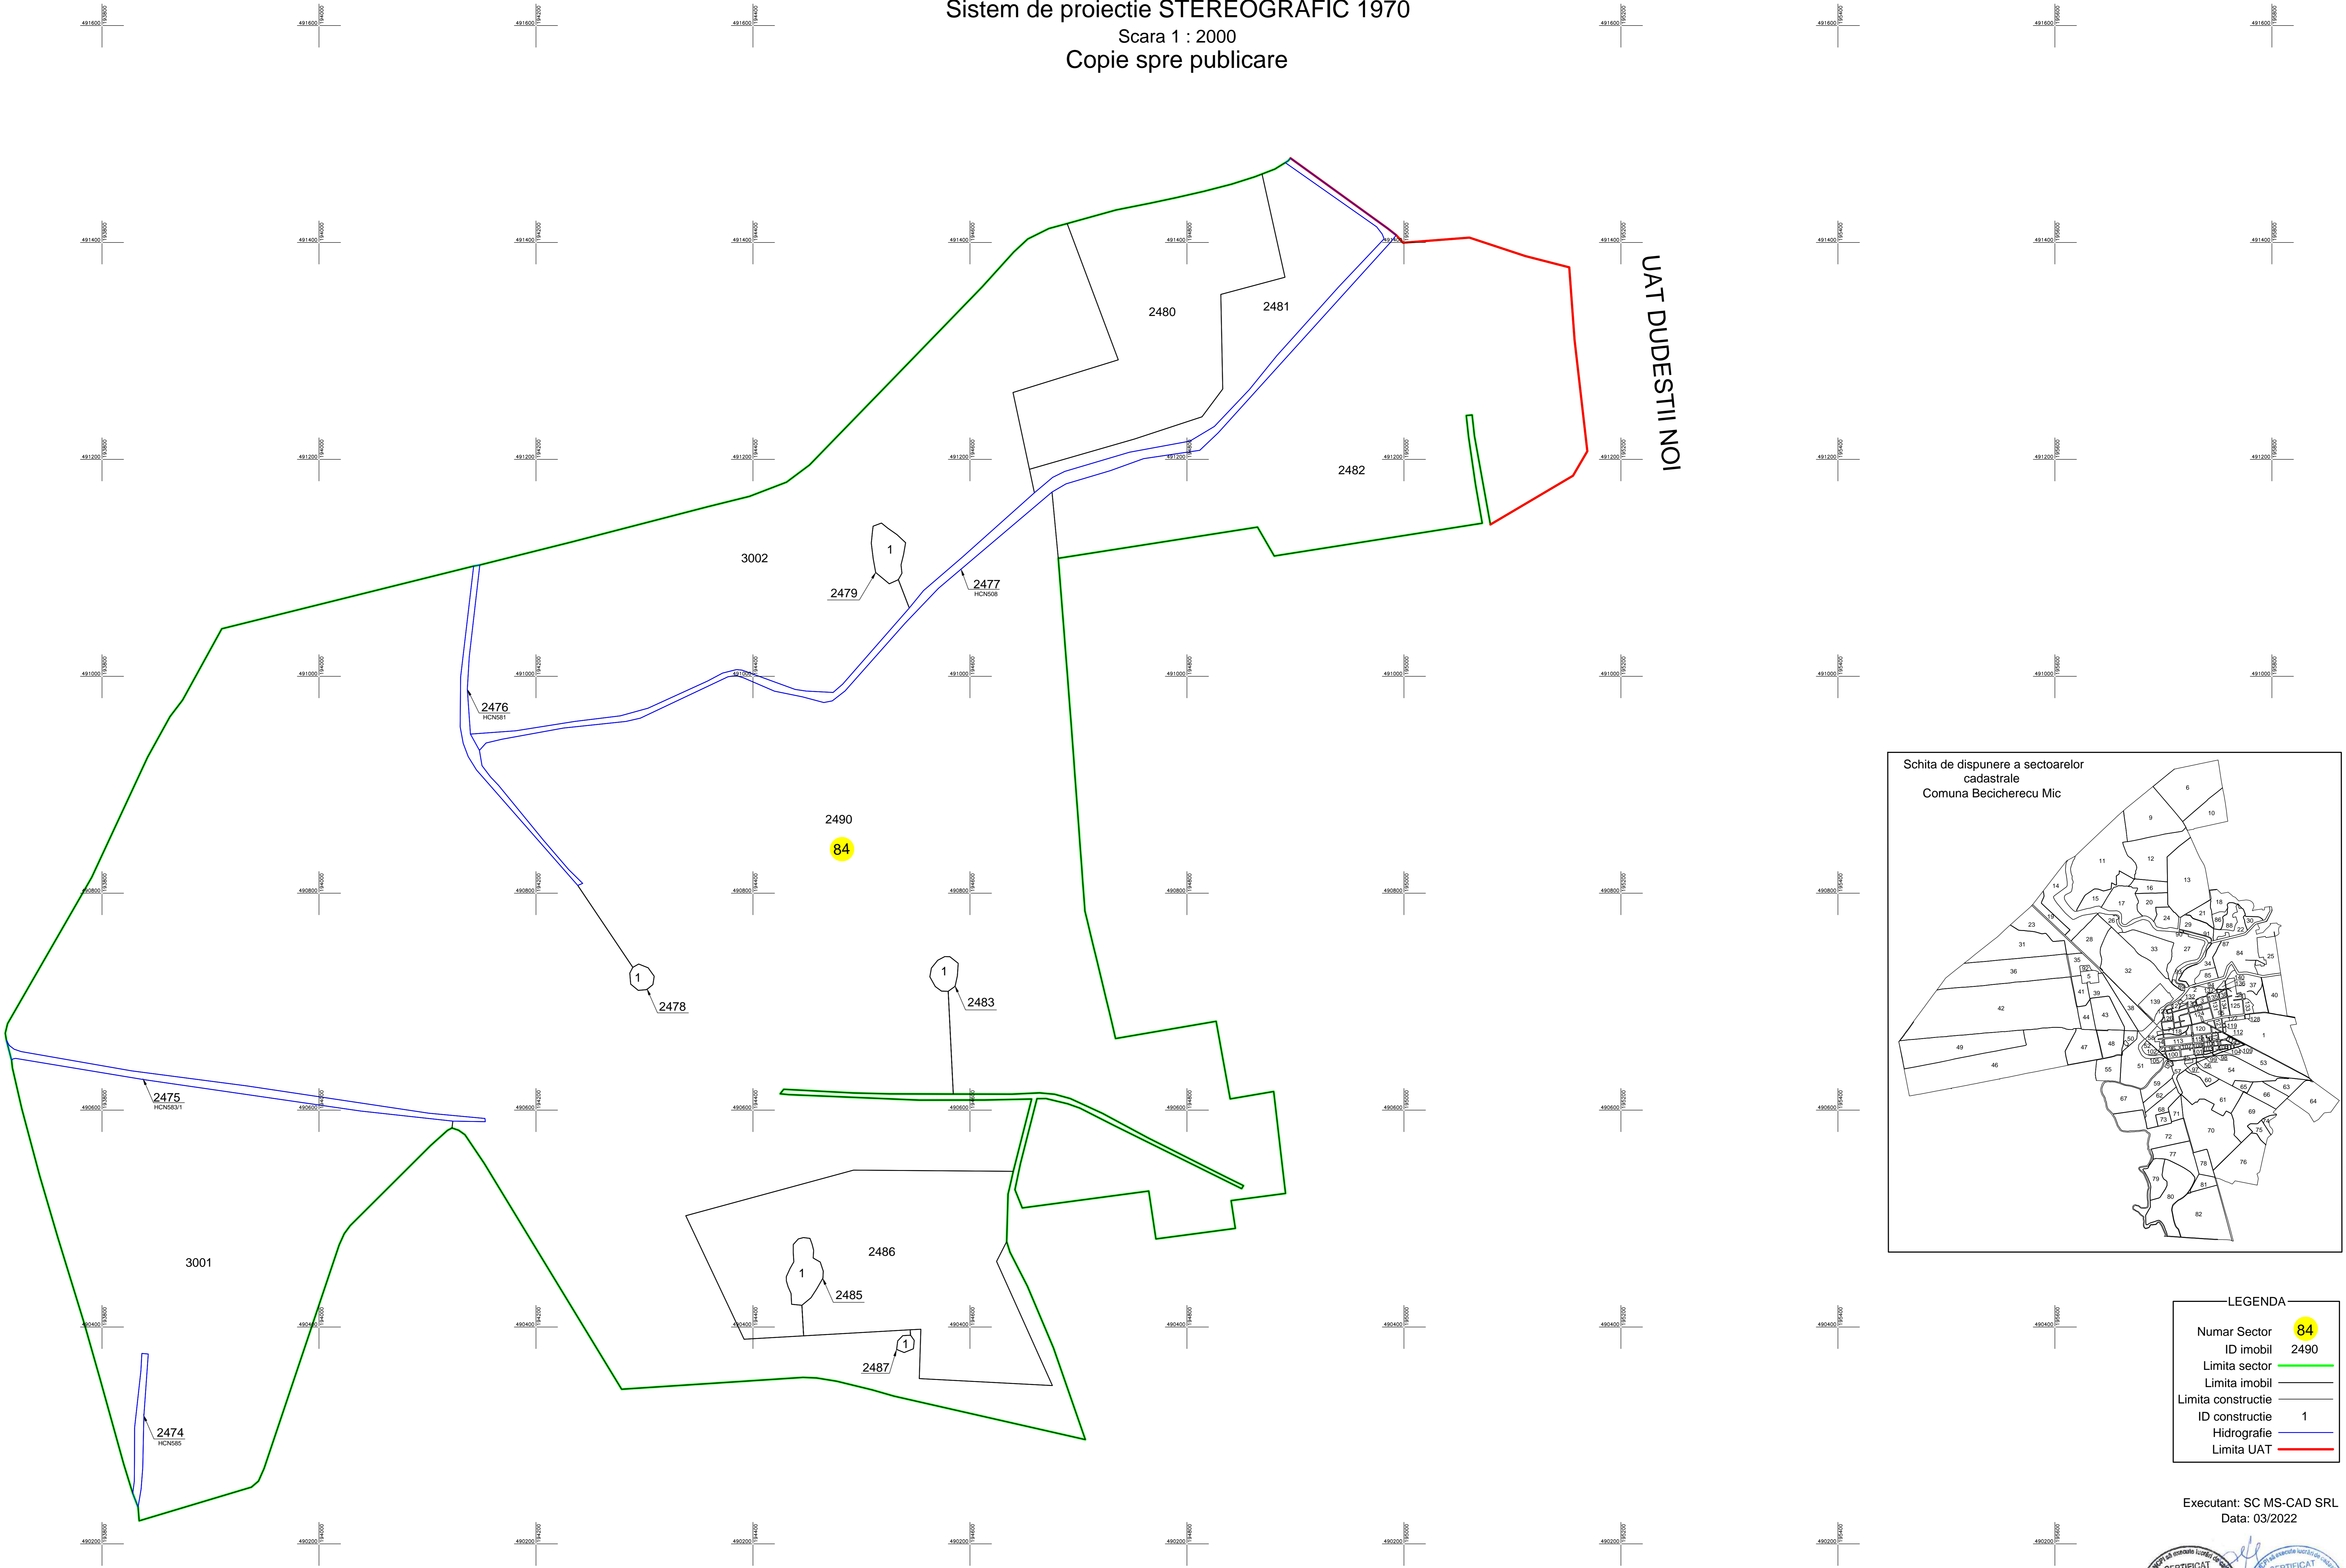

**PLAN CADASTRAL**  
 UAT Becicherecu Mic, Județ Timiș, Sector 84  
 Sistem de proiectie STEREOGRAFIC 1970  
 Scara 1 : 2000  
 Copie spre publicare

UAT DUDESTII NOI

LEGENDA	
Numar Sector	84
ID imobil	2490
Limita sector	—
Limita imobil	—
Limita constructie	—
ID constructie	1
Hidrografie	—
Limita UAT	—

Executant: SC MS-CAD SRL  
 Data: 03/2022