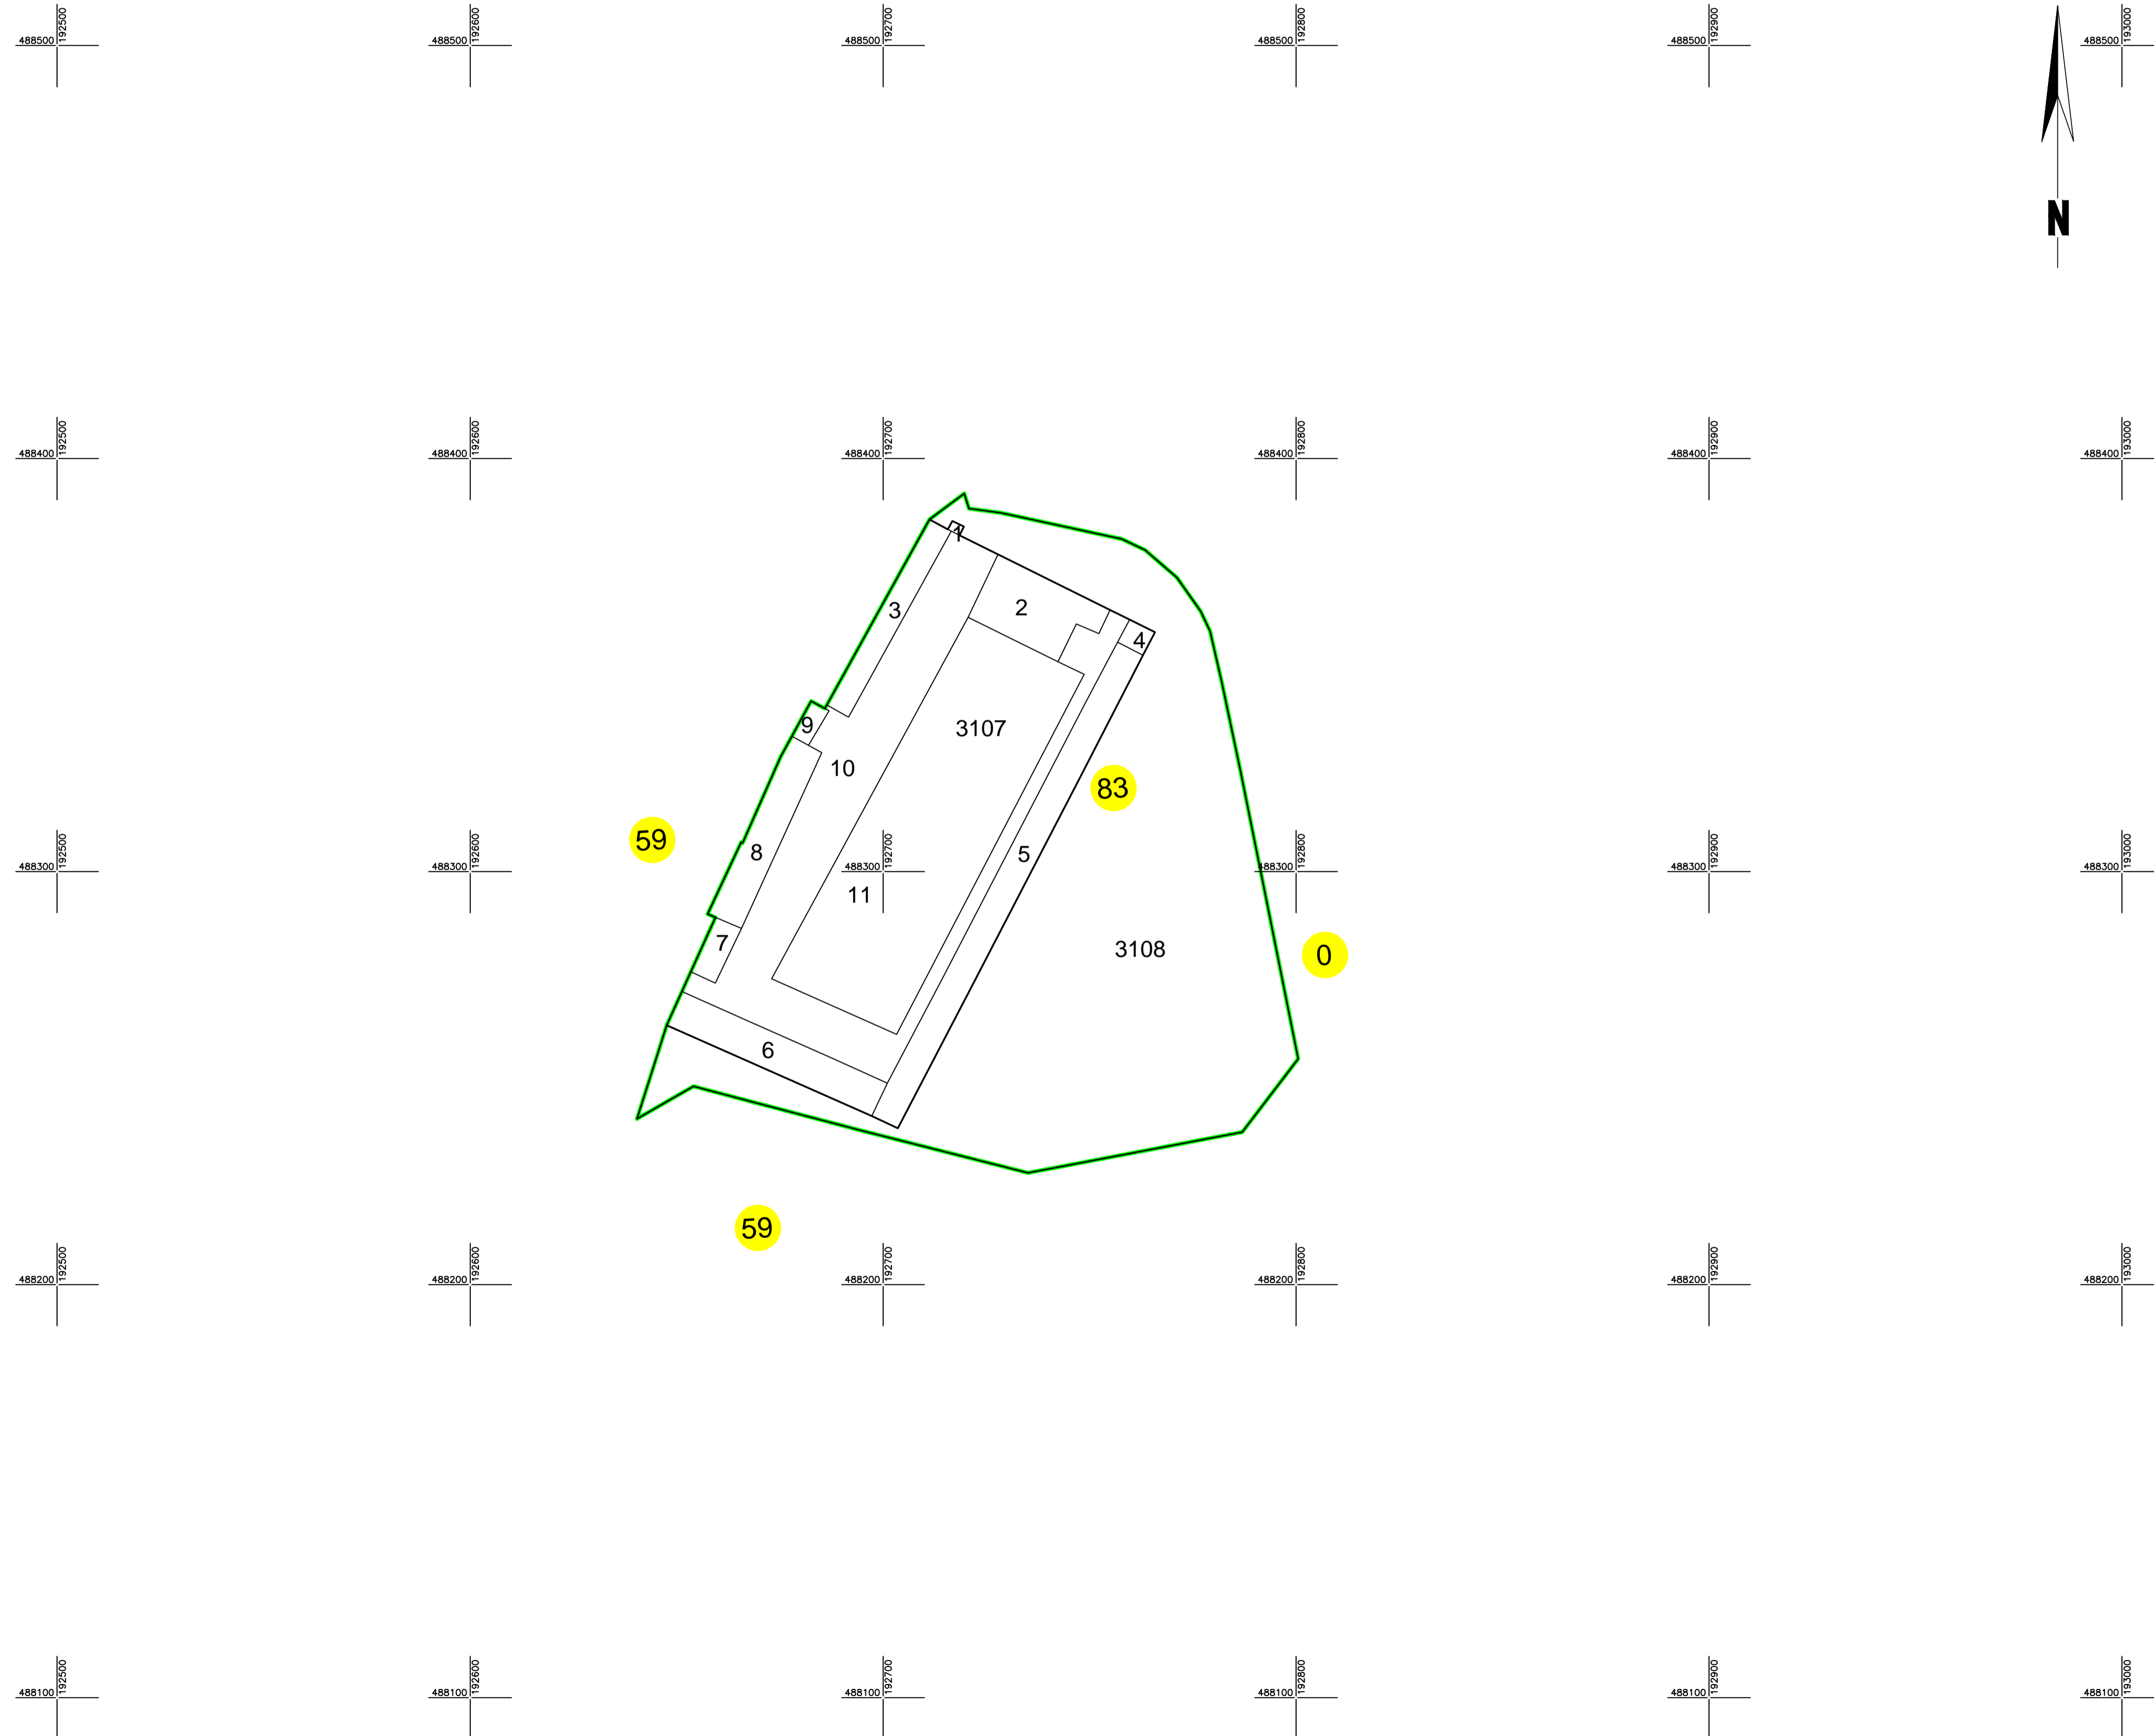

**PLAN CADASTRAL**  
 UAT Becicherecu Mic, Județ Timiș, Sector 83  
 Sistem de proiectie STEREOGRAFIC 1970  
 Scara 1 : 1000  
 Copie spre publicare

**LEGENDA**

Numar Sector	<b>83</b>
ID imobil	3107
Limita sector	<span style="color: green;">—</span>
Limita imobil	—
Limita constructie	—
ID constructie	1