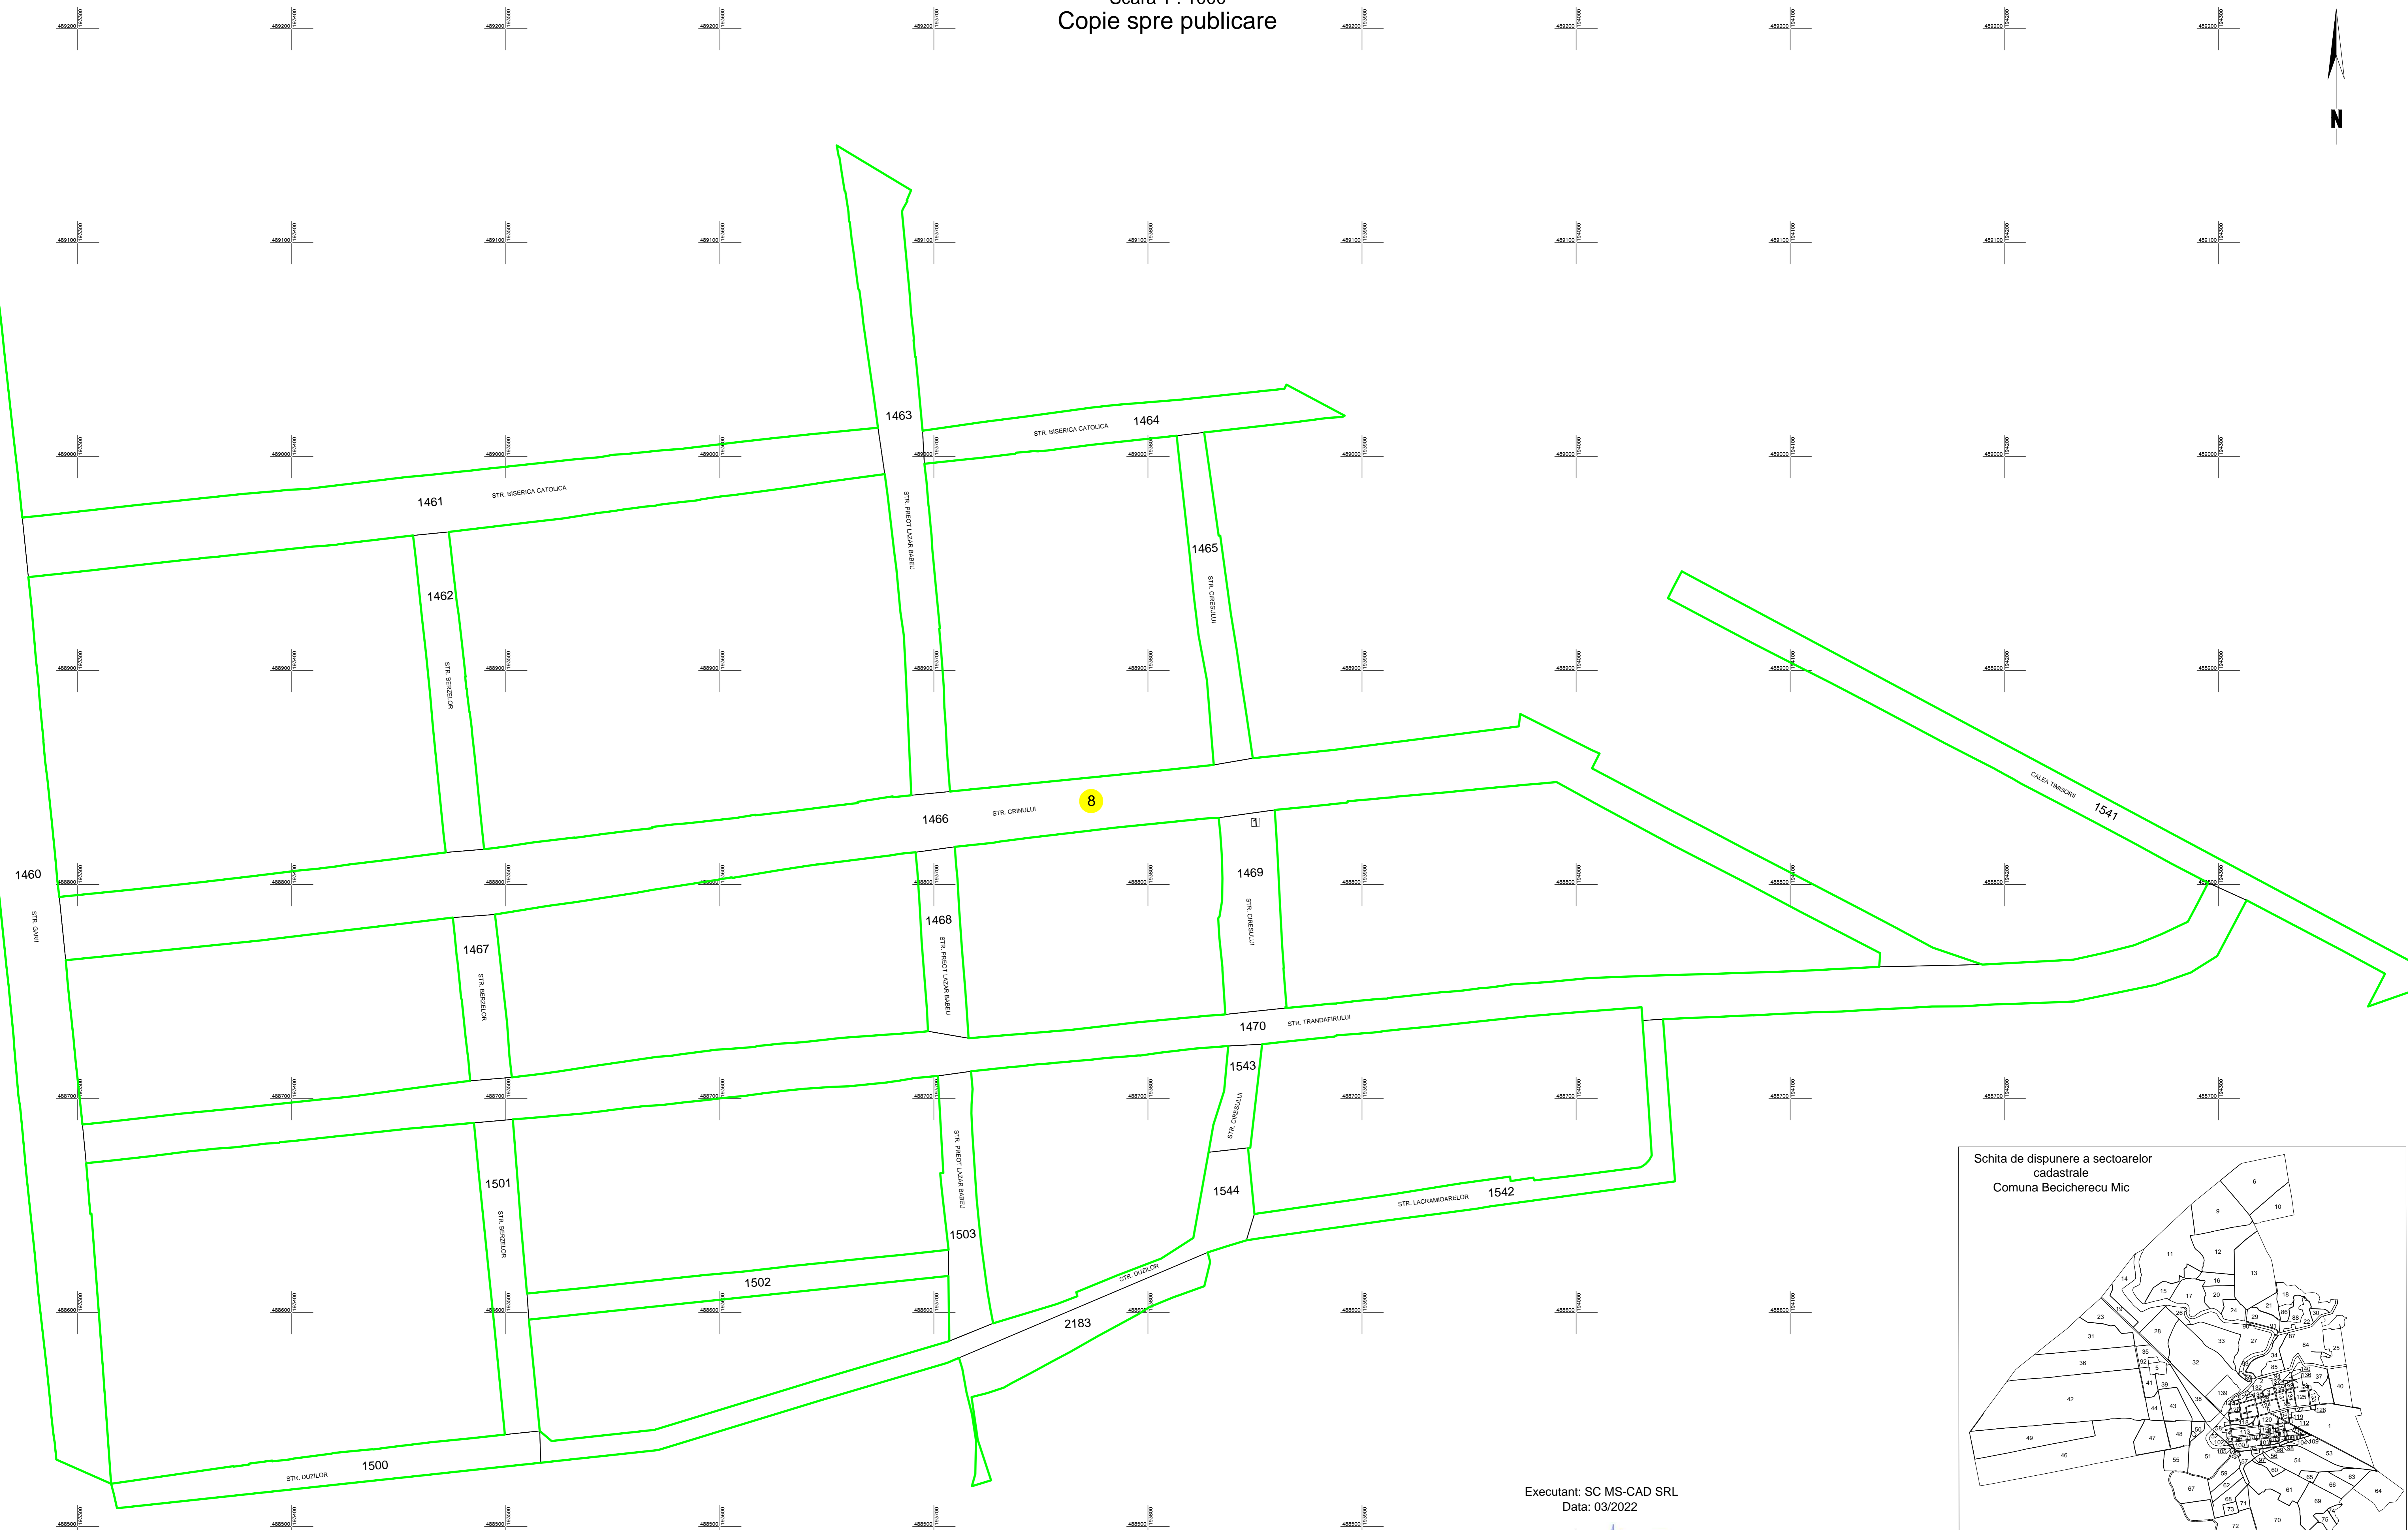

PLAN CADASTRAL  
UAT Becicherecu Mic, Județ Timiș, Sector 8  
Sistem de proiectie STEREOGRAFIC 1970

Scara 1 : 1000  
Copie spre publicare

Executant: SC MS-CAD SRL  
Data: 03/2022

LEGENDA	
Numar Sector	8
ID imobil	1472
Limita sector	
Limita imobil	