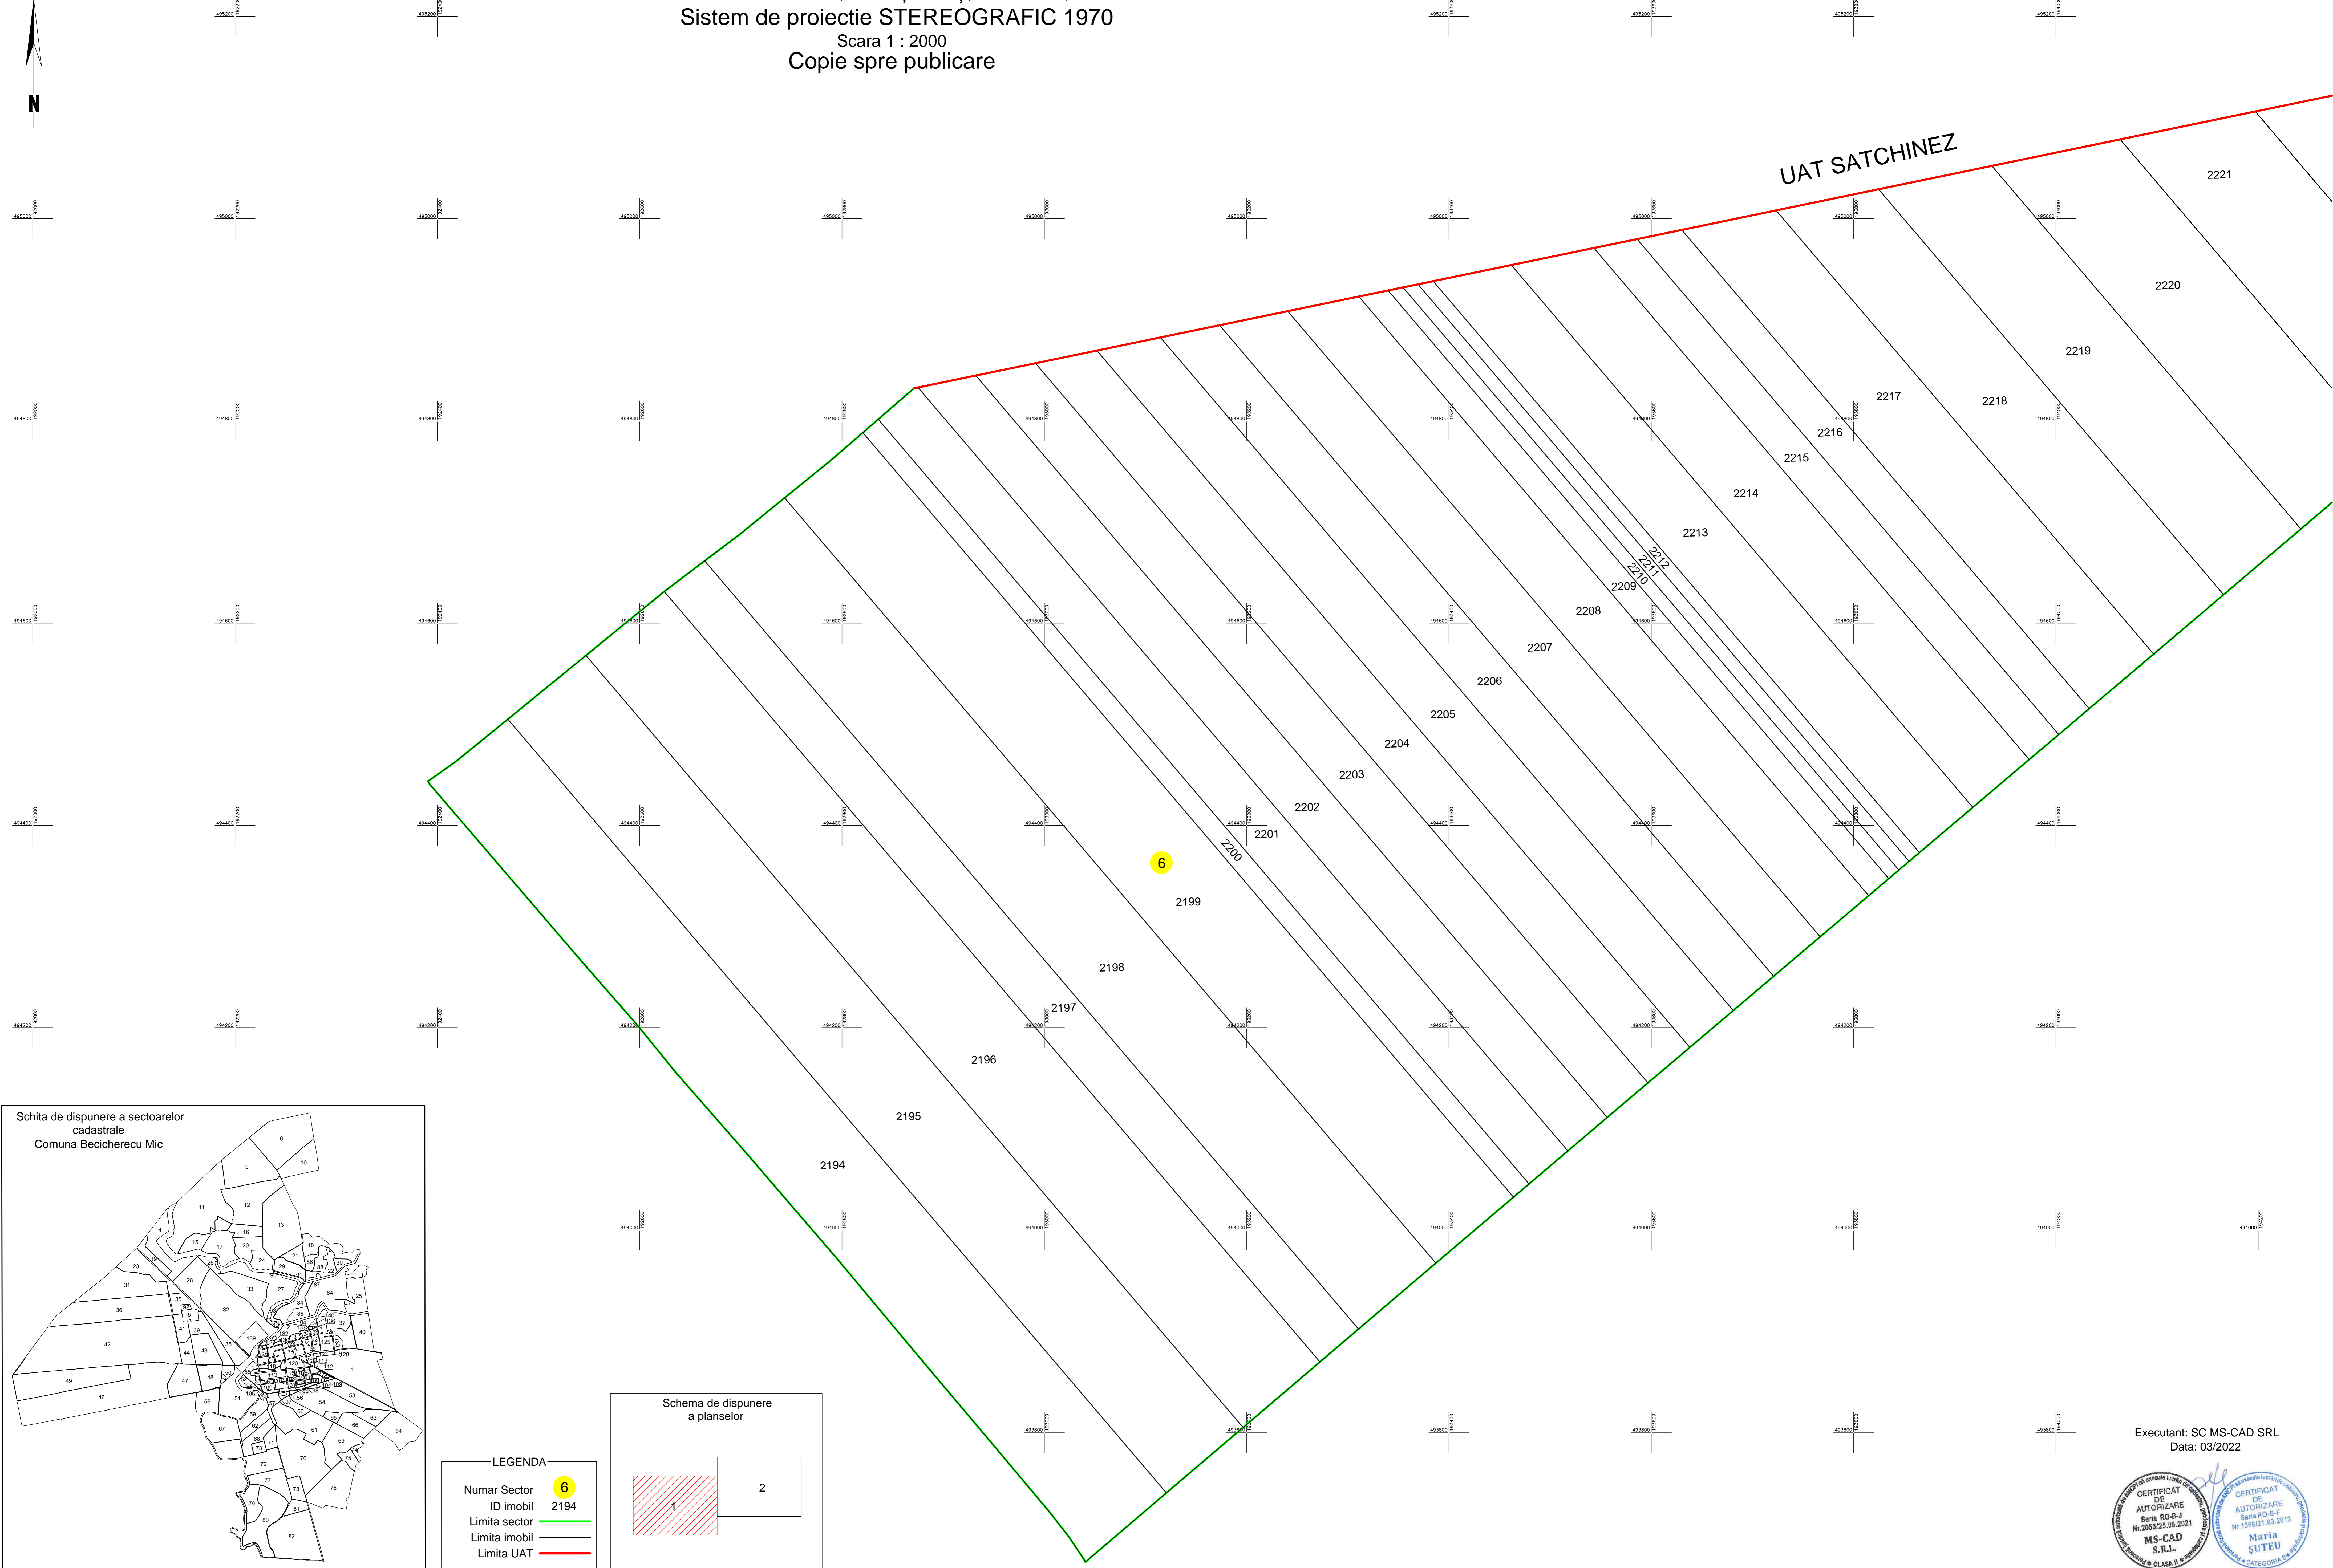

PLAN CADASTRAL
UAT Becicherecu Mic, Județ Timiș, Sector 6, Plansa 1
Sistem de proiectie STEREOGRAFIC 1970
Scara 1 : 2000
Copie spre publicare

UAT SATCHINEZ

LEGENDA

Numar Sector	6
ID imobil	2194
Limita sector	— (green line)
Limita imobil	— (black line)
Limita UAT	— (red line)

Executant: SC MS-CAD SRL
Data: 03/2022