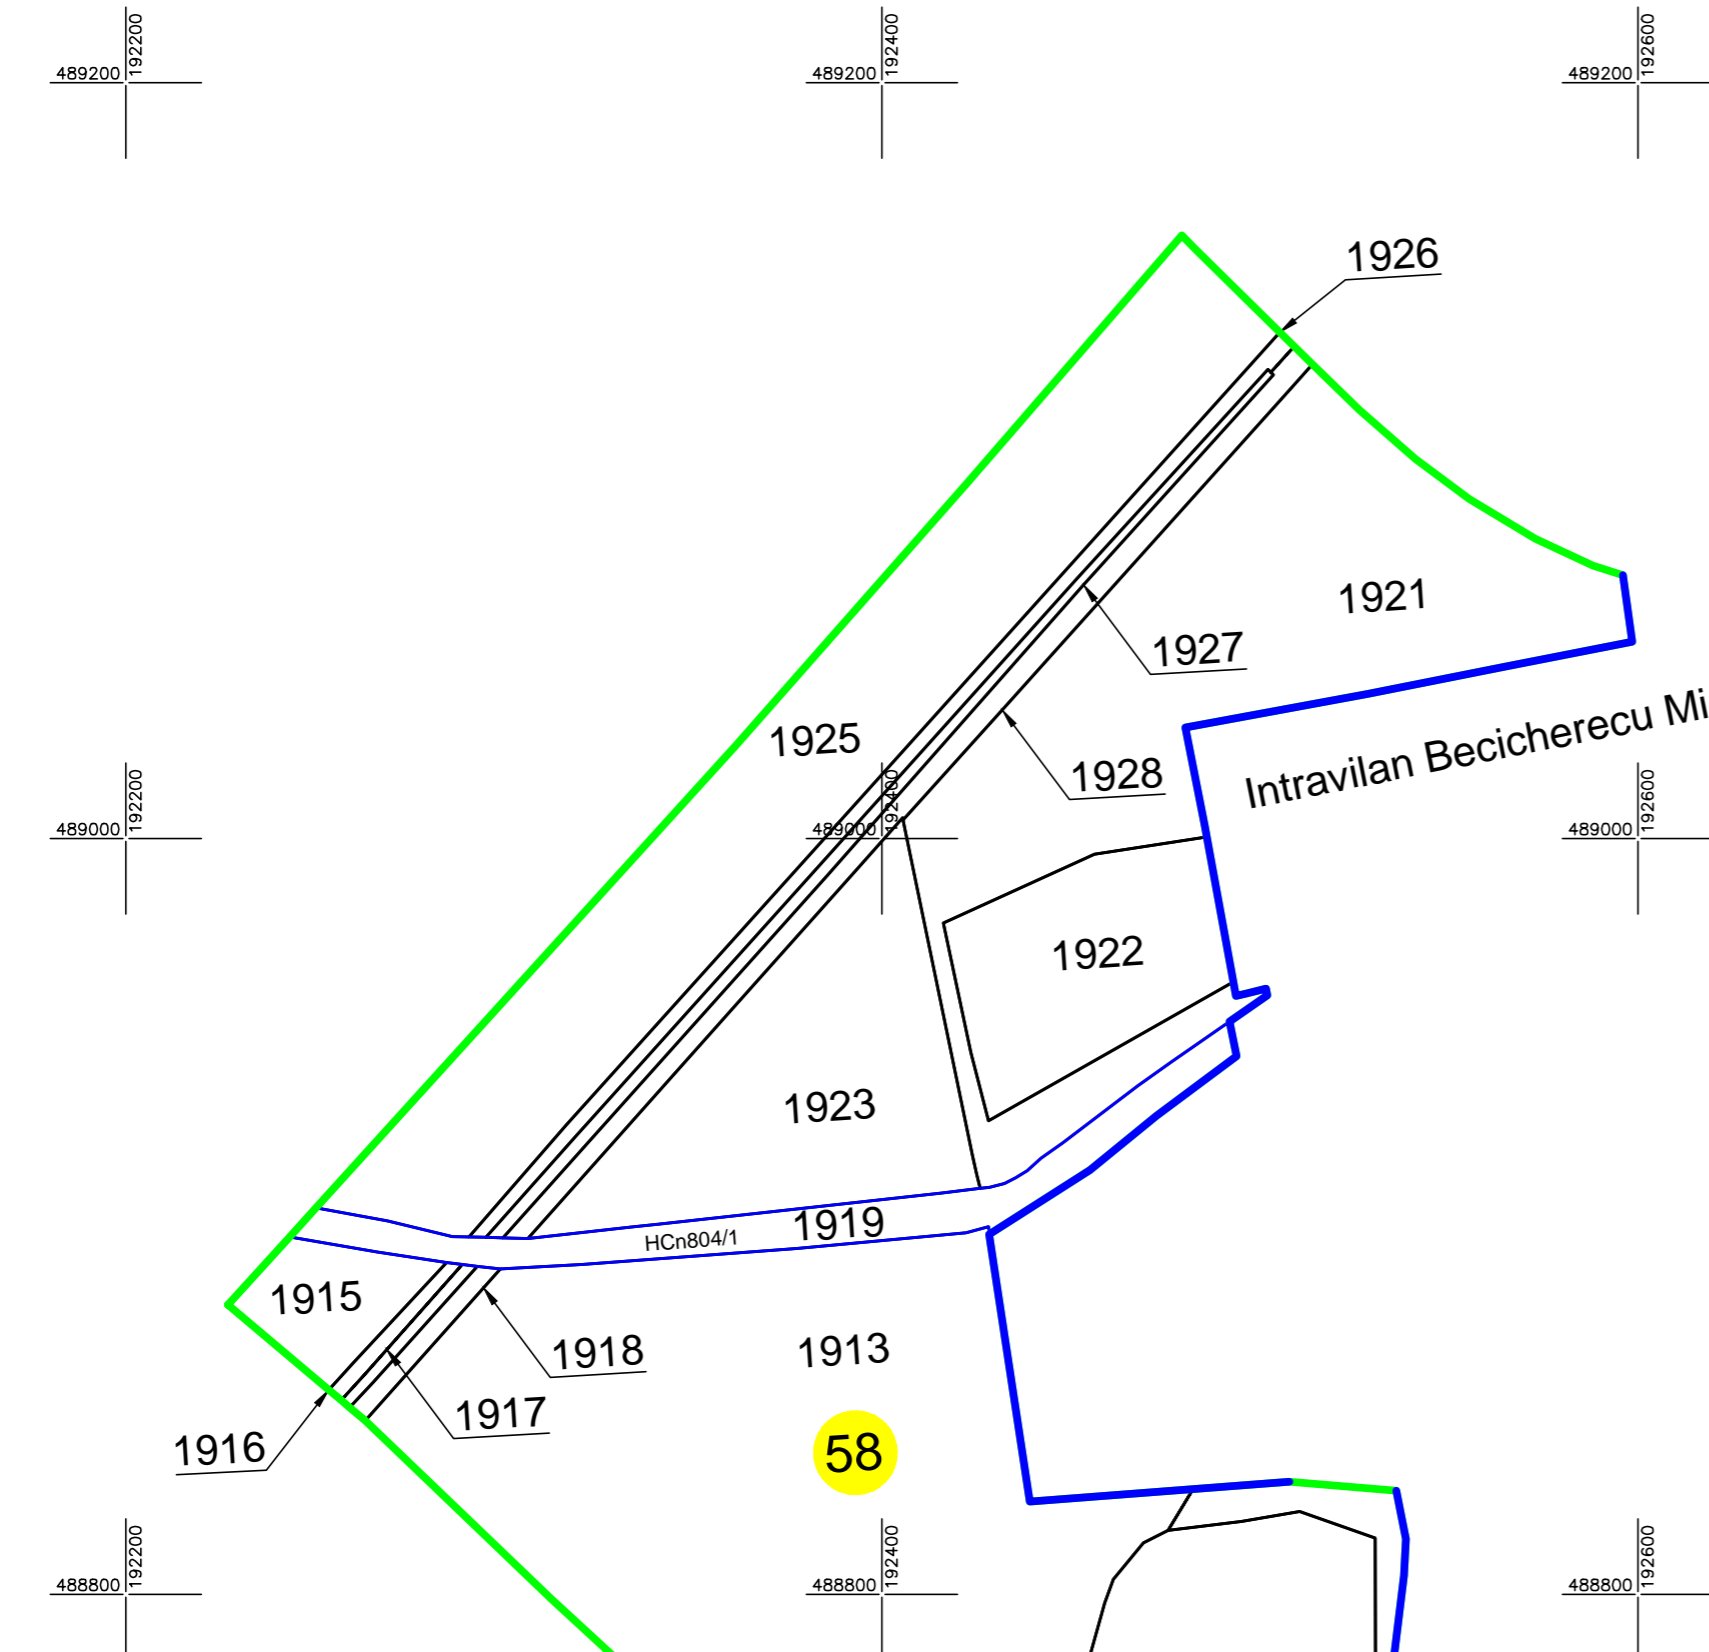

# PLAN CADASTRAL

## UAT Becicherecu Mic, Județ Timiș, Sector 58

### Sistem de proiectie STEREOGRAFIC 1970

Scara 1 : 2000

Copie spre publicare

Executant: SC MS-CAD SRL  
Data: 03/2022

LEGENDA	
Numar Sector	58
ID imobil	1914
Limita sector	
Limita imobil	
Hidrografie	
Limita intravilan	