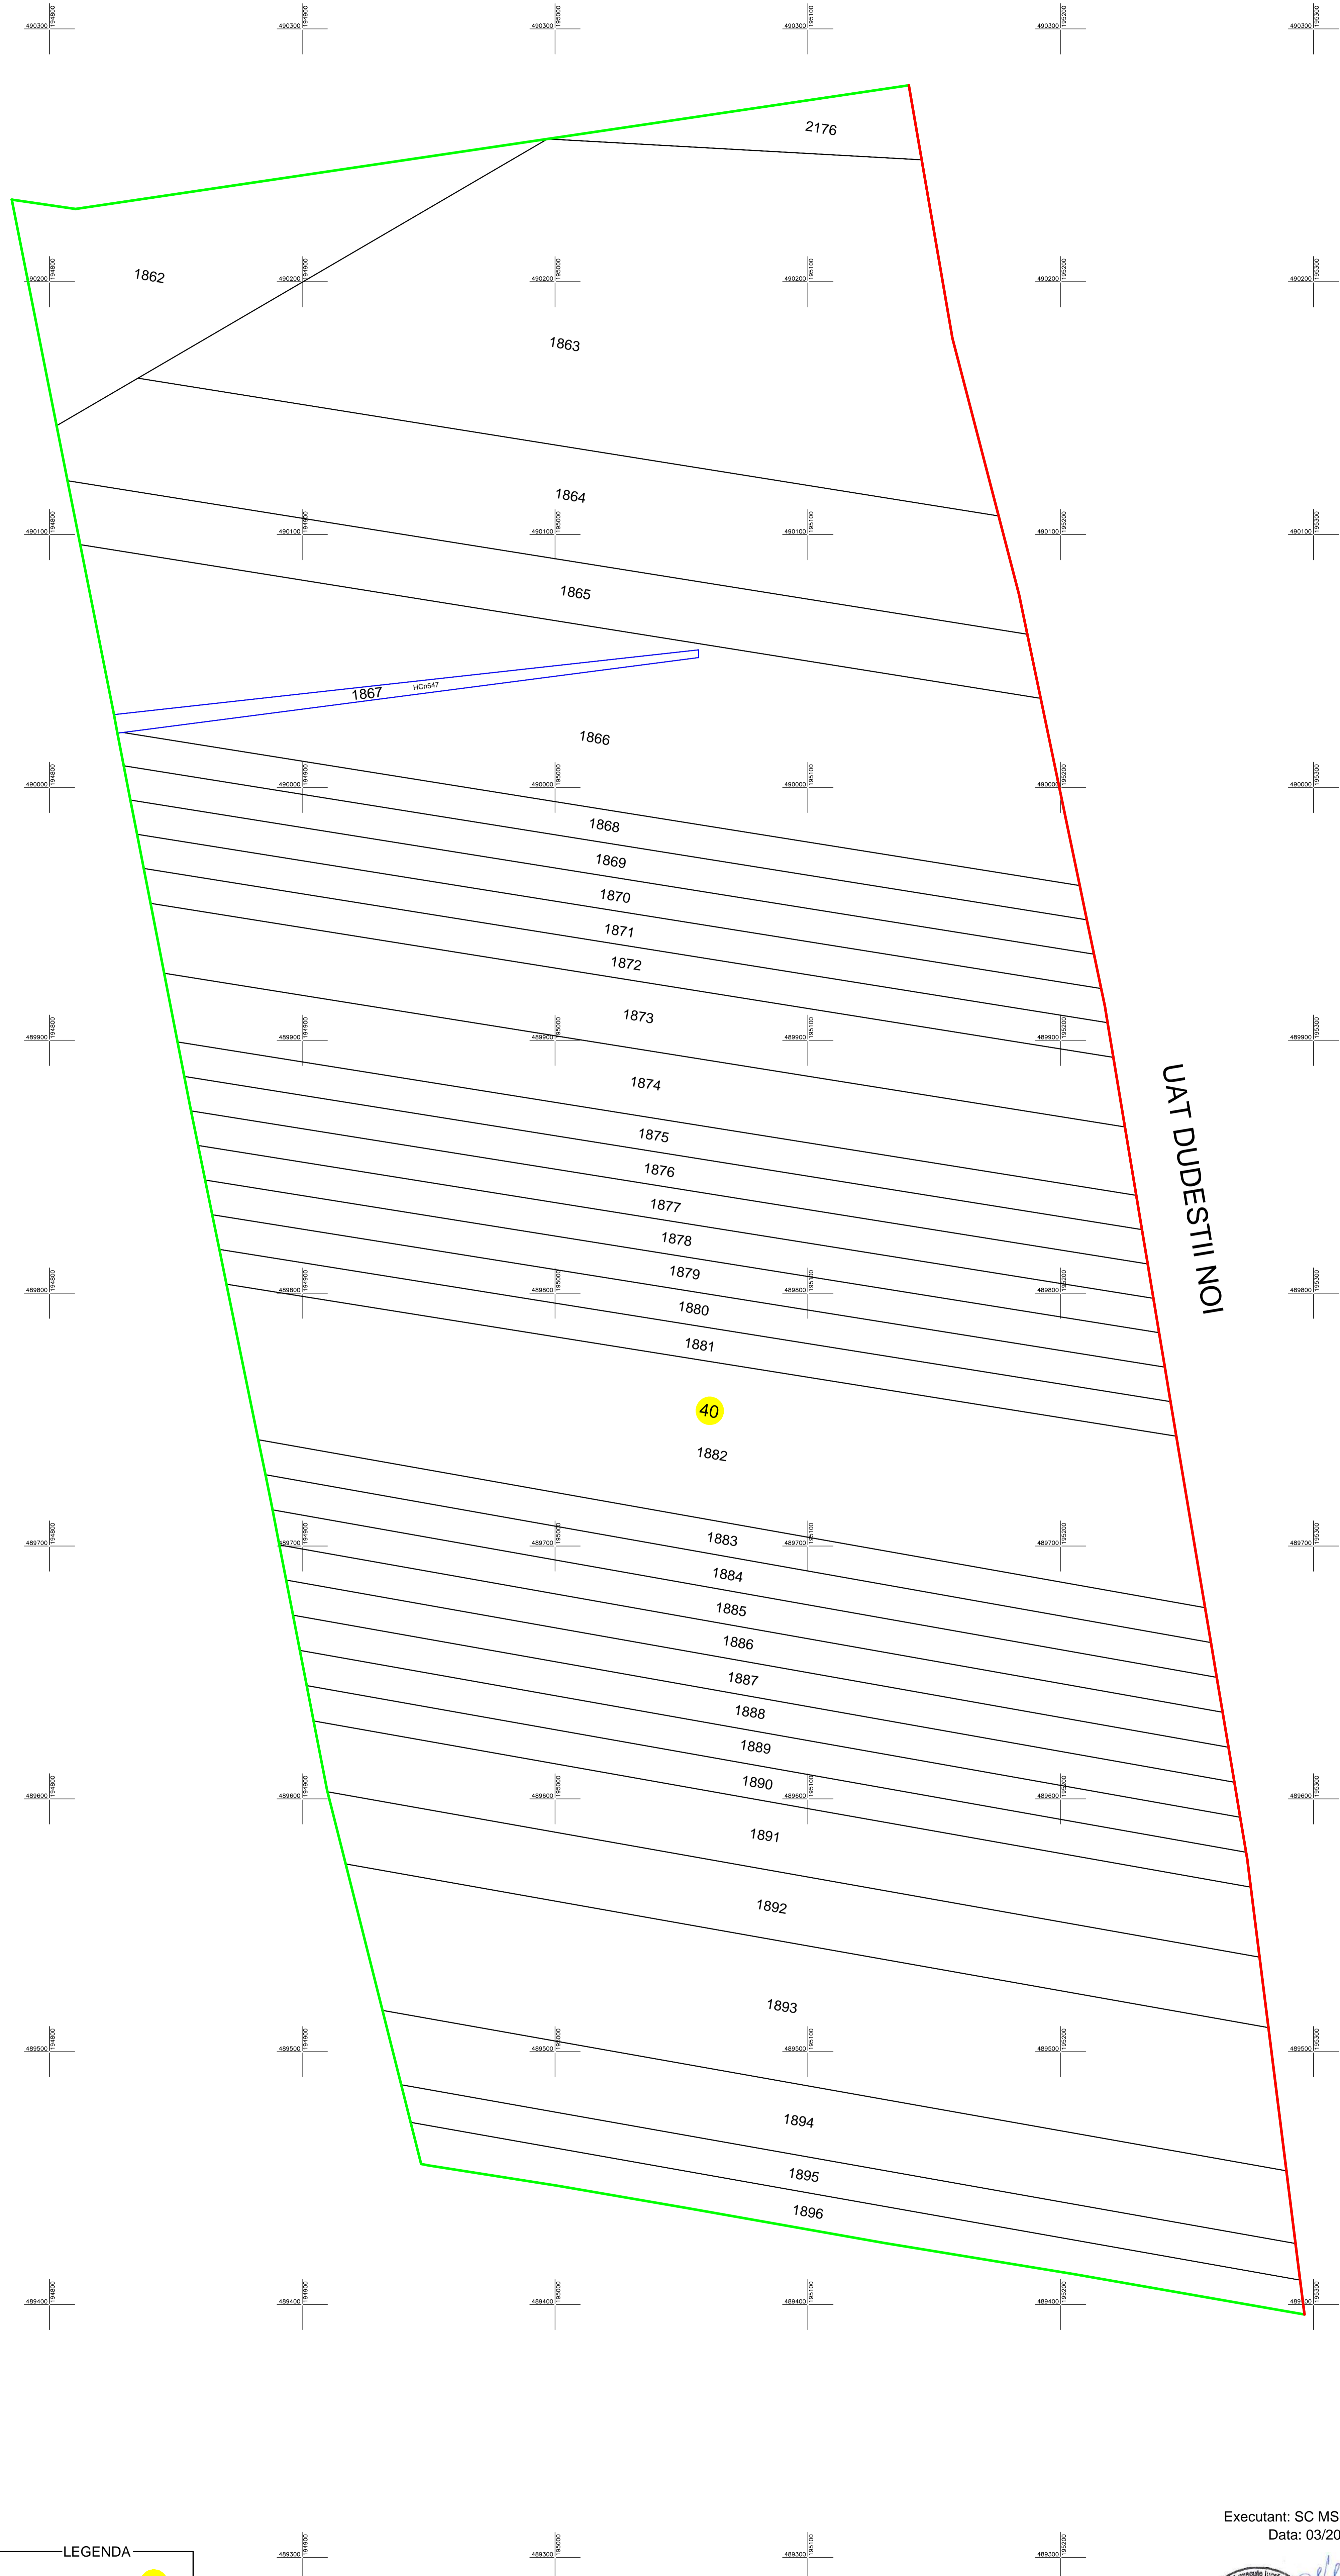

**PLAN CADASTRAL**  
 UAT Becicherecu Mic, Județ Timiș, Sector 40  
 Sistem de proiectie STEREOGRAFIC 1970  
 Scara 1 : 1000  
 Copie spre publicare

UAT DUDESTII NOI

**LEGENDA**

Numar Sector	40
ID imobil	1894
Limita sector	— (green line)
Limita imobil	— (black line)
Hidrografie	— (blue line)
Limita UAT	— (red line)

Executat: SC MS-CAD SRL  
 Data: 03/2022