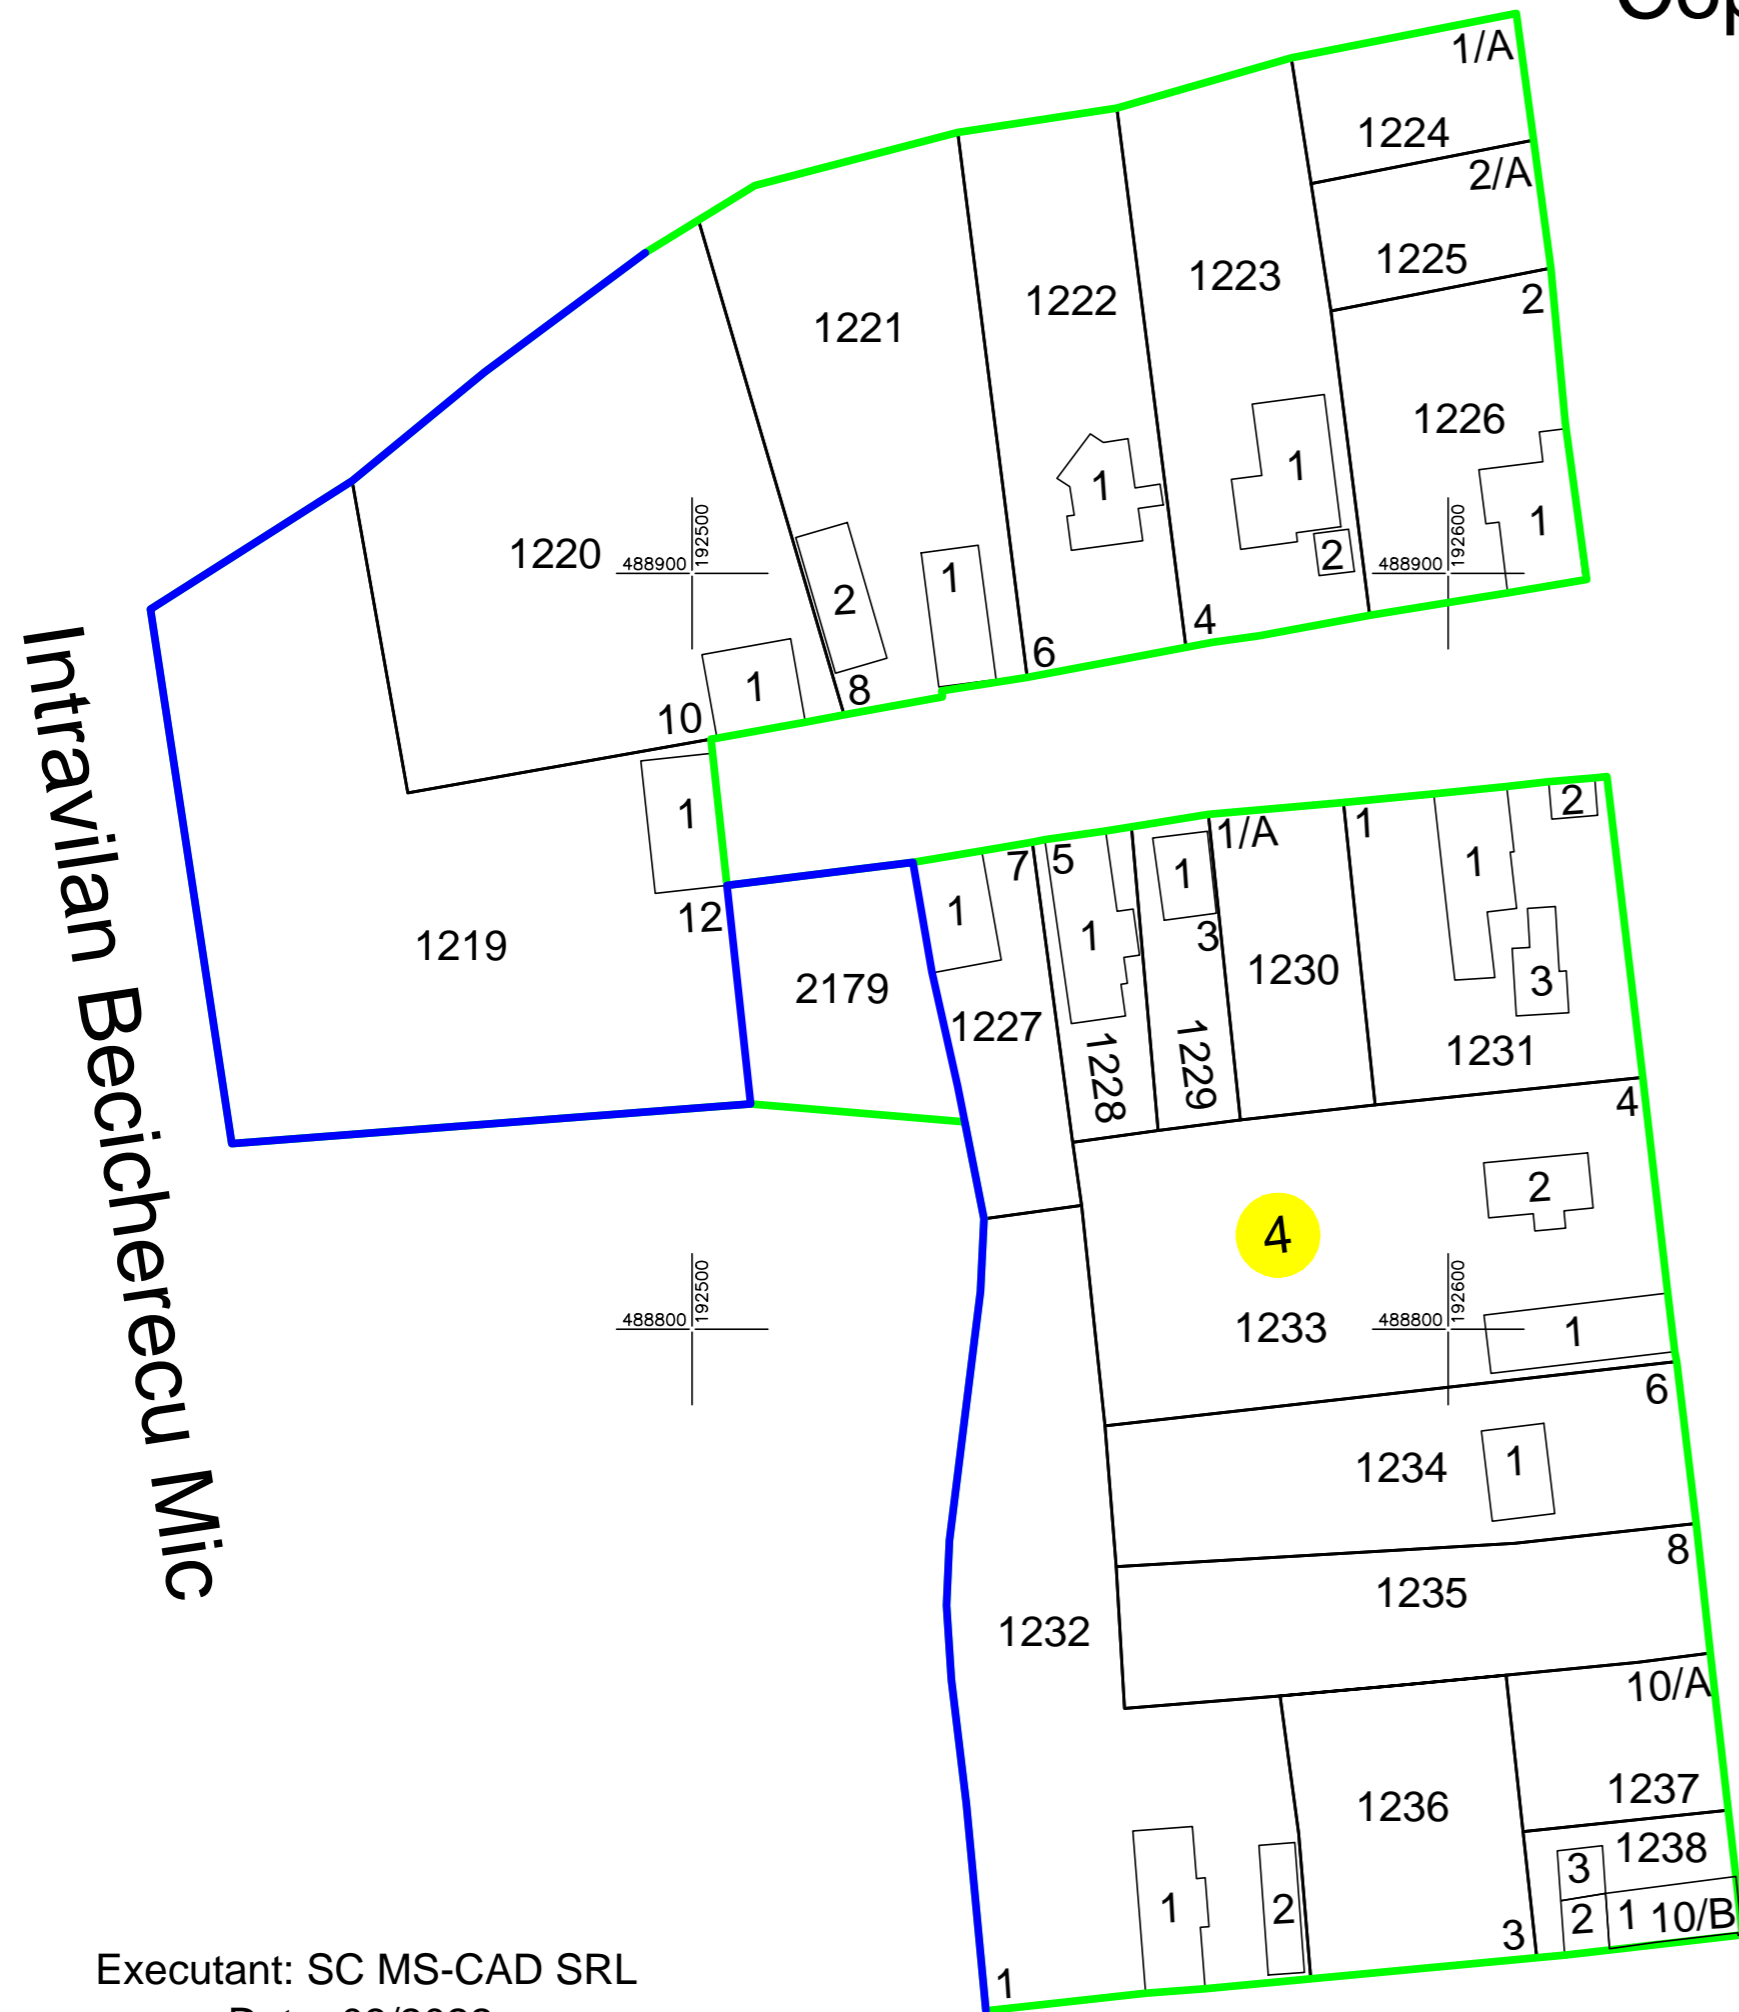

# PLAN CADASTRAL

## UAT Becicherecu Mic, Județ Timiș, Sector 4

### Sistem de proiectie STEREOGRAFIC 1970

Scara 1 : 1000  
Copie spre publicare

Intravilan Becicherecu Mic

Executant: SC MS-CAD SRL  
Data: 03/2022

LEGENDA	
Numar Sector	4
ID imobil	1235
Limita sector	
Limita imobil	
Limita constructie	
Nr. postal	6
ID constructie	1
Limita intravilan	