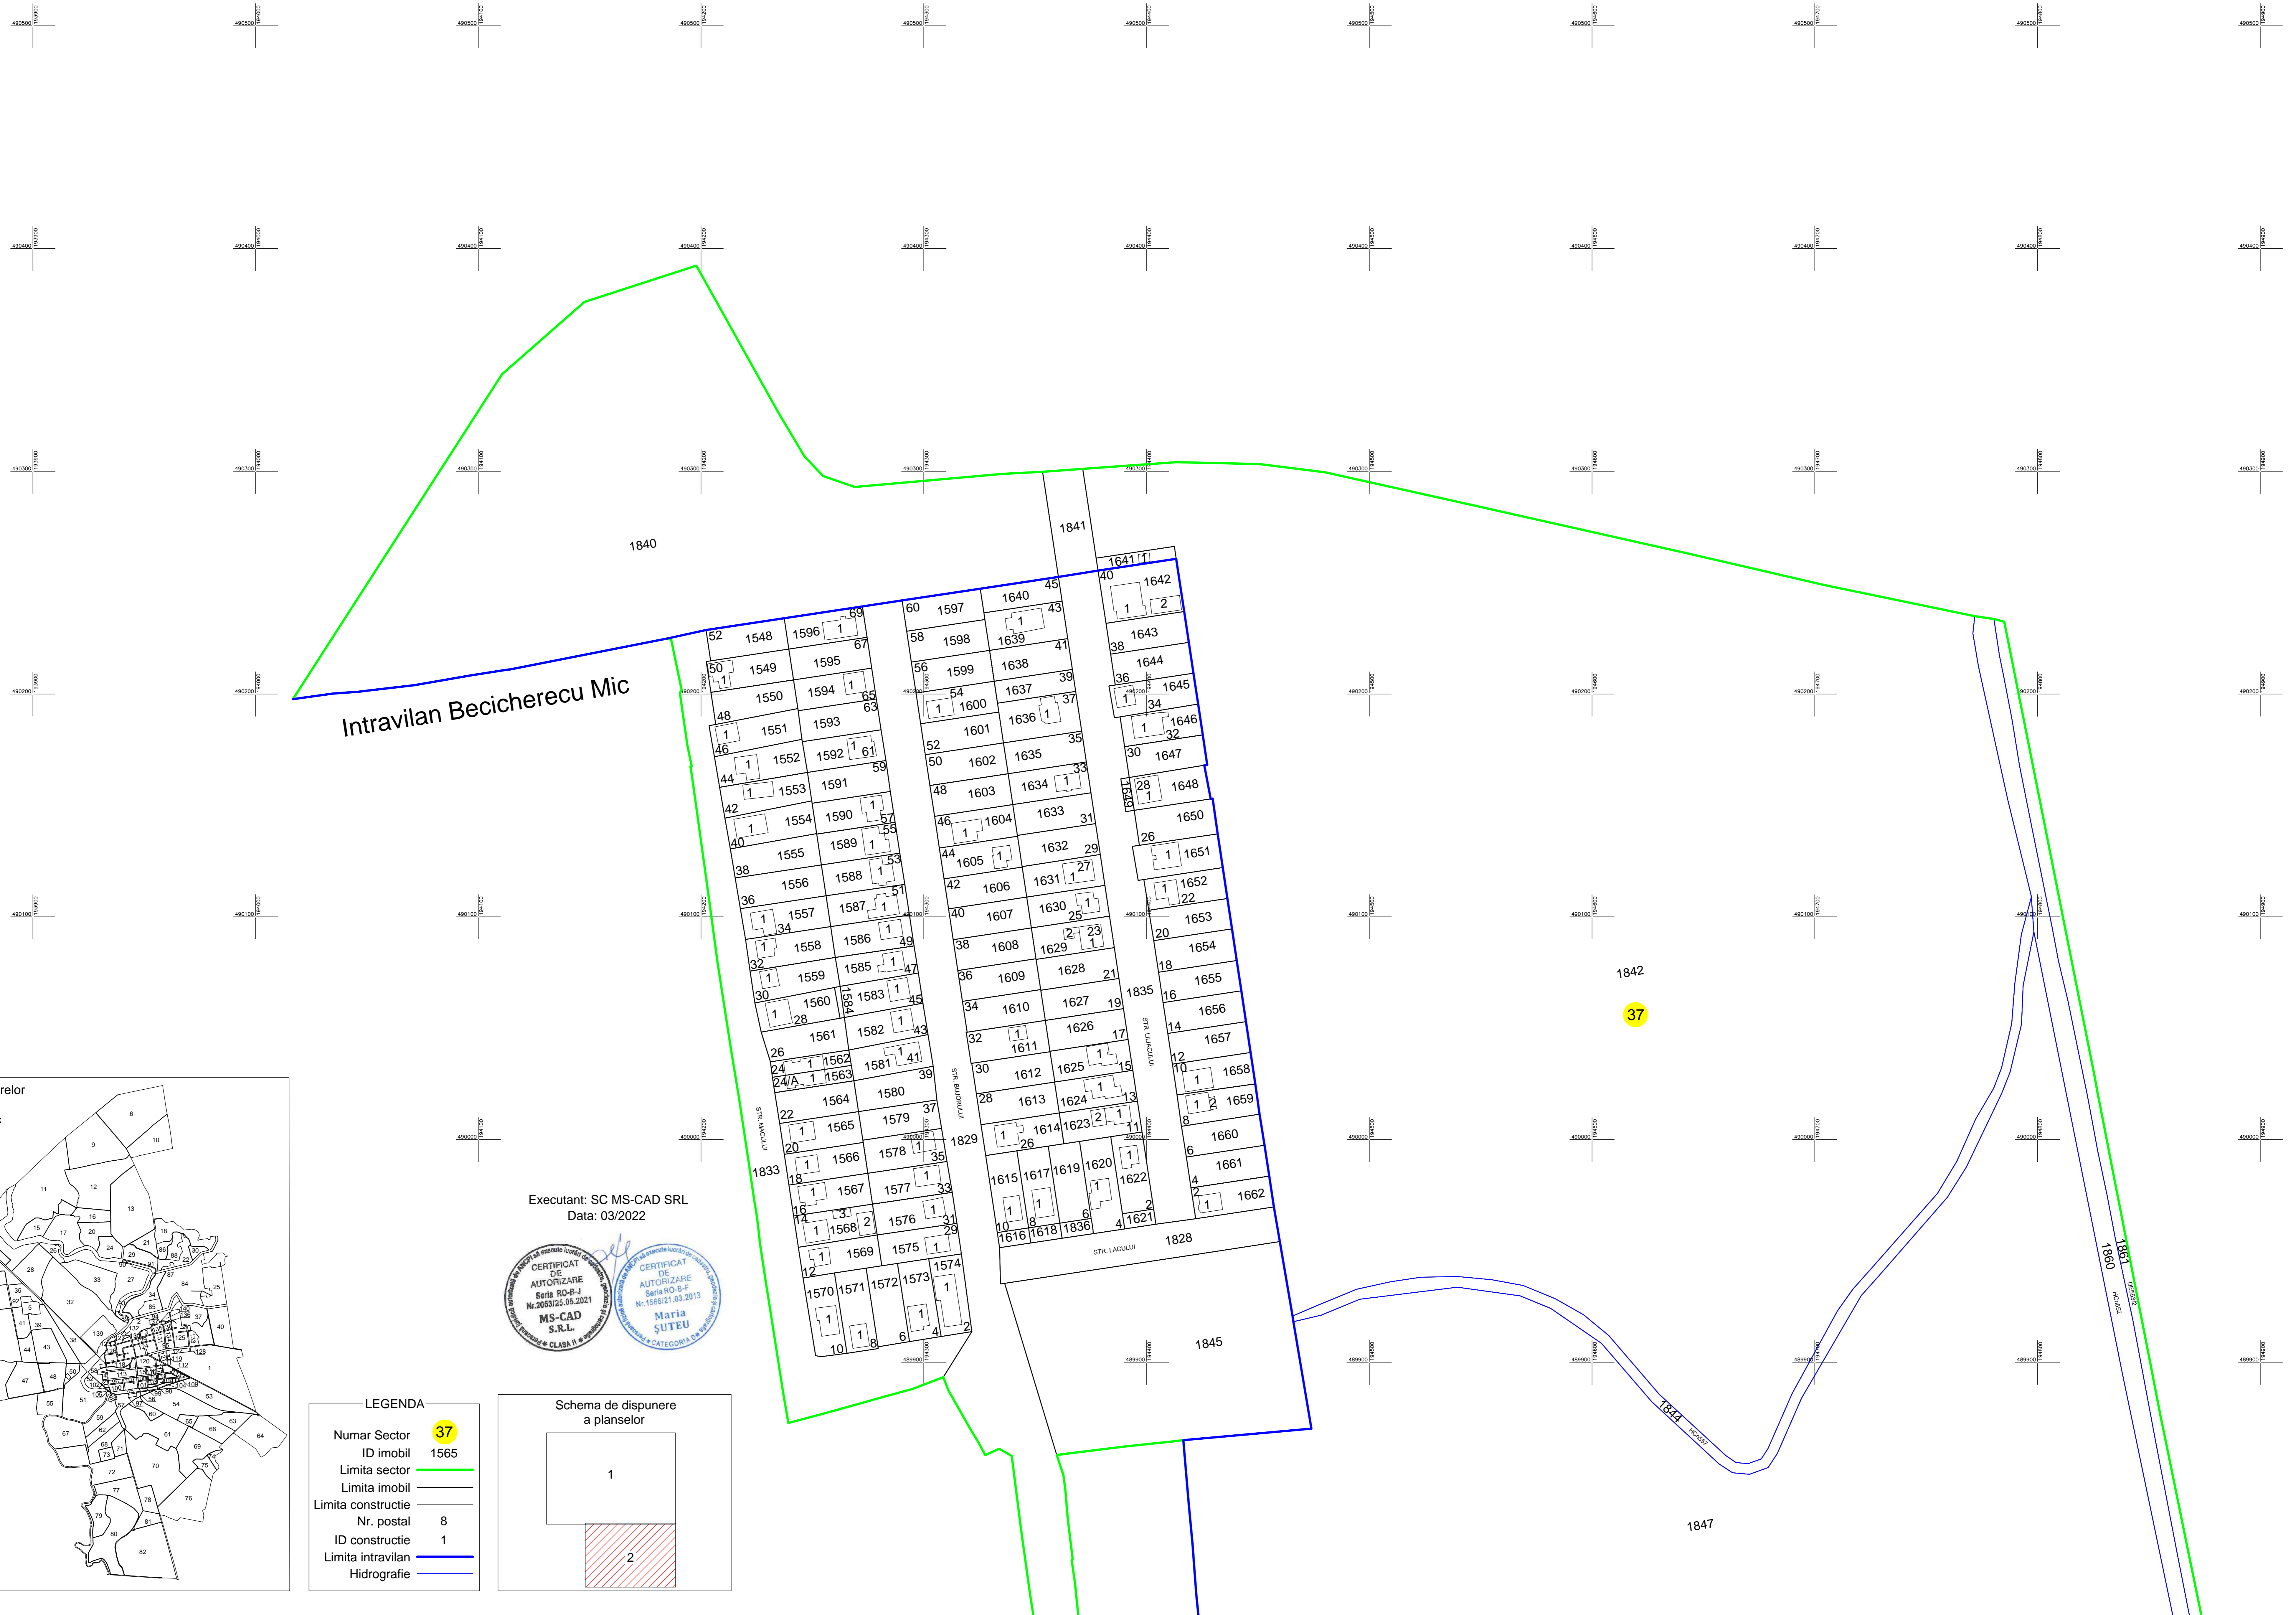

PLAN CADASTRAL
UAT Becicherecu Mic, Județ Timiș, Sector 37, Plansa 1
Sistem de proiectie STEREOGRAFIC 1970
Scara 1 : 1000
Copie spre publicare

Intravilan Becicherecu Mic

Executant: SC MS-CAD SRL
Data: 03/2022

LEGENDA

Numar Sector	37
ID imobil	1565
Limita sector	—
Limita imobil	—
Limita constructie	—
Nr. postal	8
ID constructie	1
Limita intravilan	—
Hidrografie	—