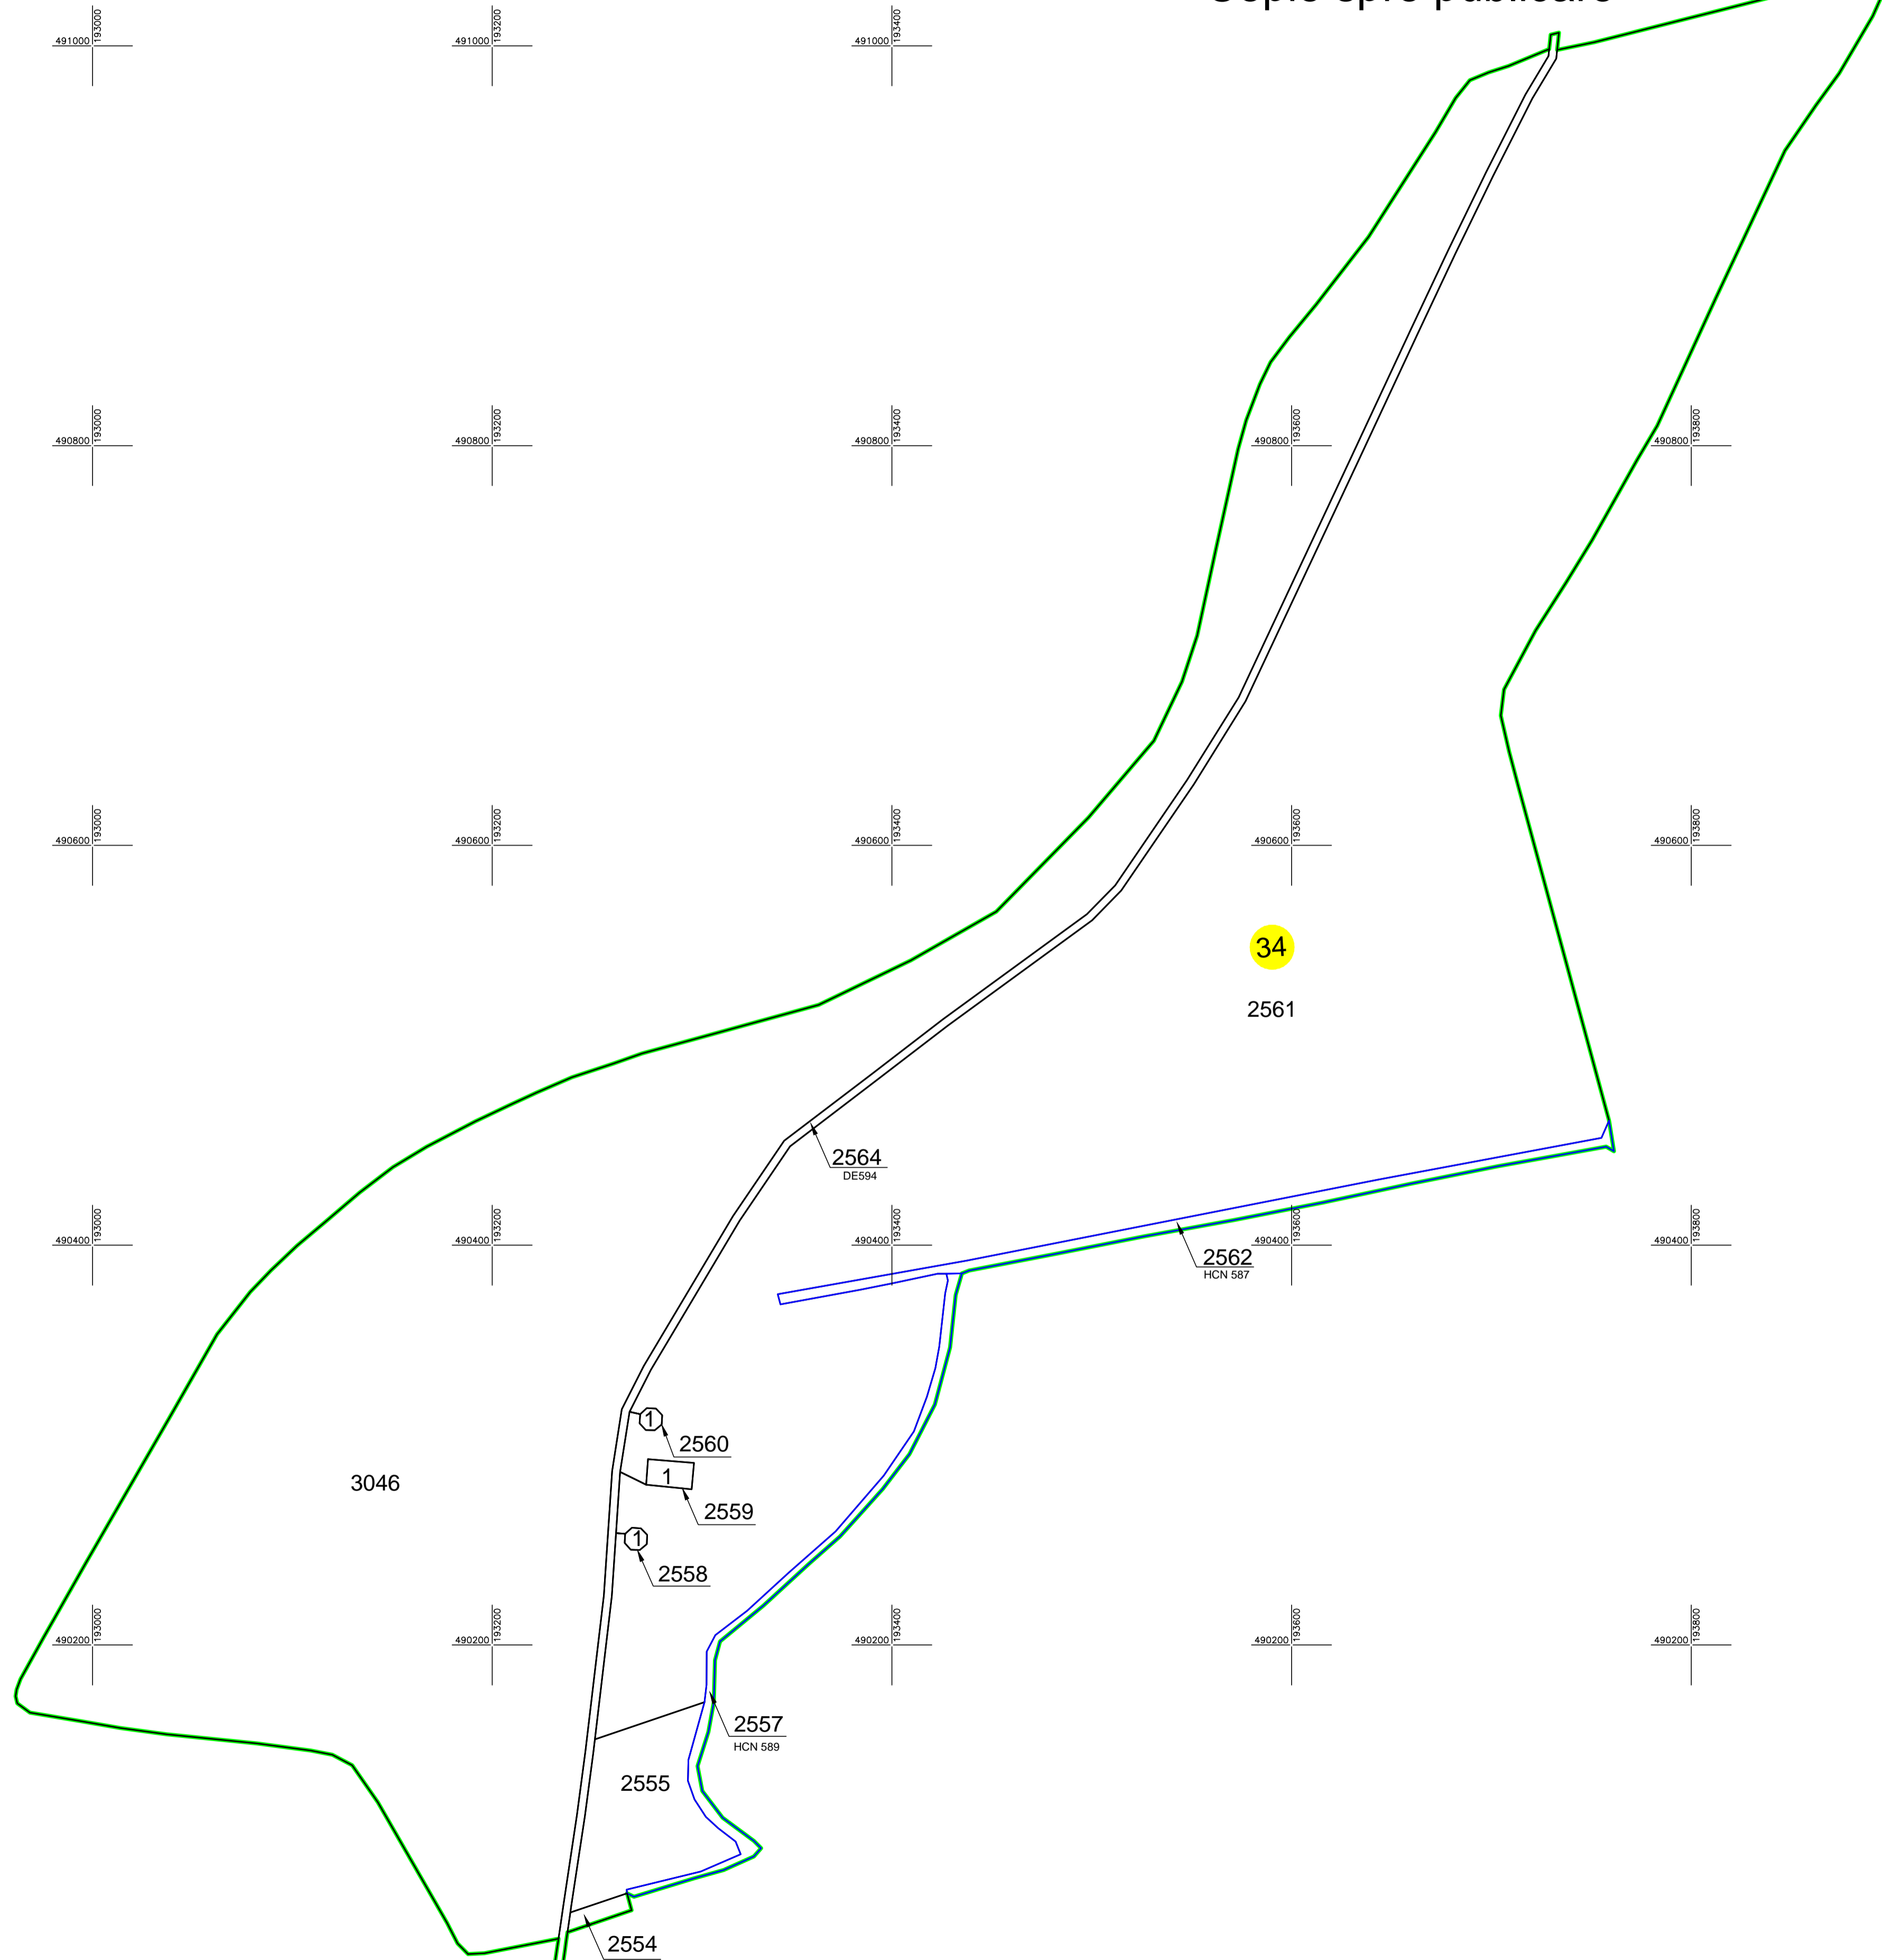

PLAN CADASTRAL
 UAT Becicherecu Mic, Județ Timiș, Sector 34
 Sistem de proiectie STEREOGRAFIC 1970
 Scara 1 : 2000
 Copie spre publicare

LEGENDA

Numar Sector	34
ID imobil	2561
Limita sector	—
Limita imobil	
Limita constructie	
ID constructie	1
Hidrografie	—

Executant: SC MS-CAD SRL
 Data: 03/2022