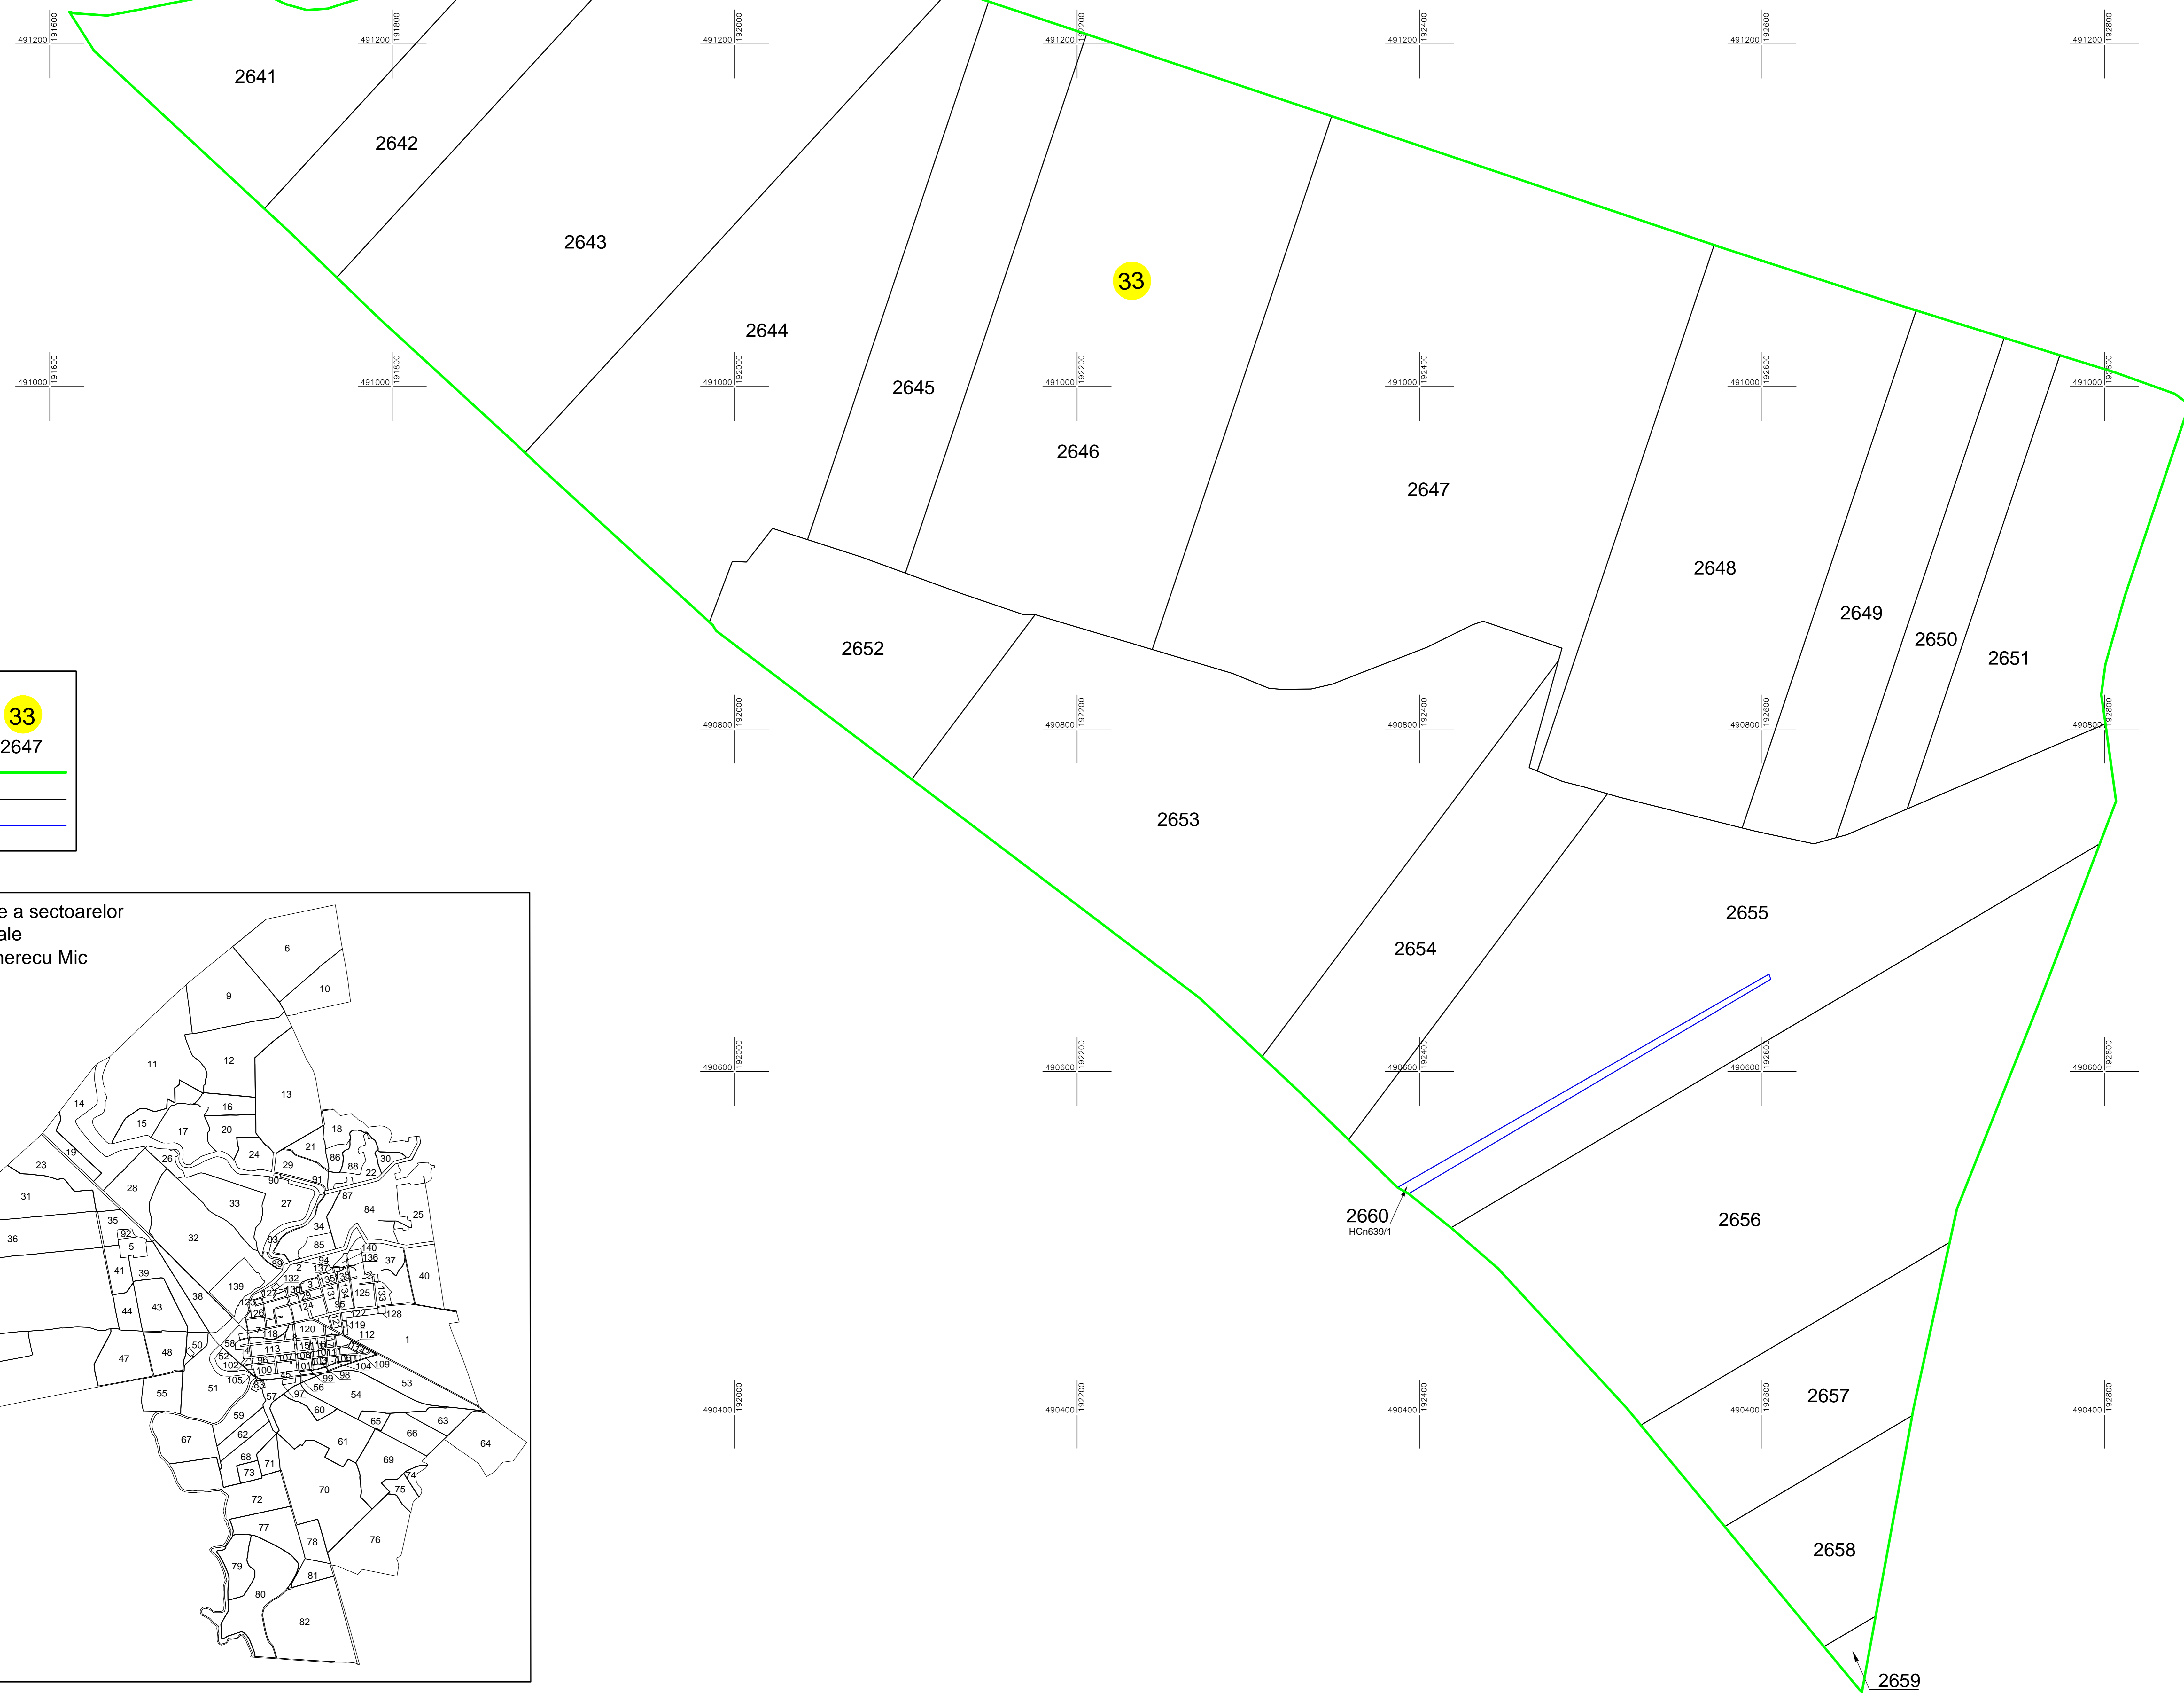

PLAN CADASTRAL

UAT Becicherecu Mic, Județ Timiș, Sector 33

Sistem de proiectie STEREOGRAFIC 1970

Scara 1 : 2000
Copie spre publicare

LEGENDA

Numar Sector	33
ID imobil	2647
Limita sector	—
Limita imobil	—
Hidrografie	—

Executant: SC MS-CAD SRL
Data: 03/2022