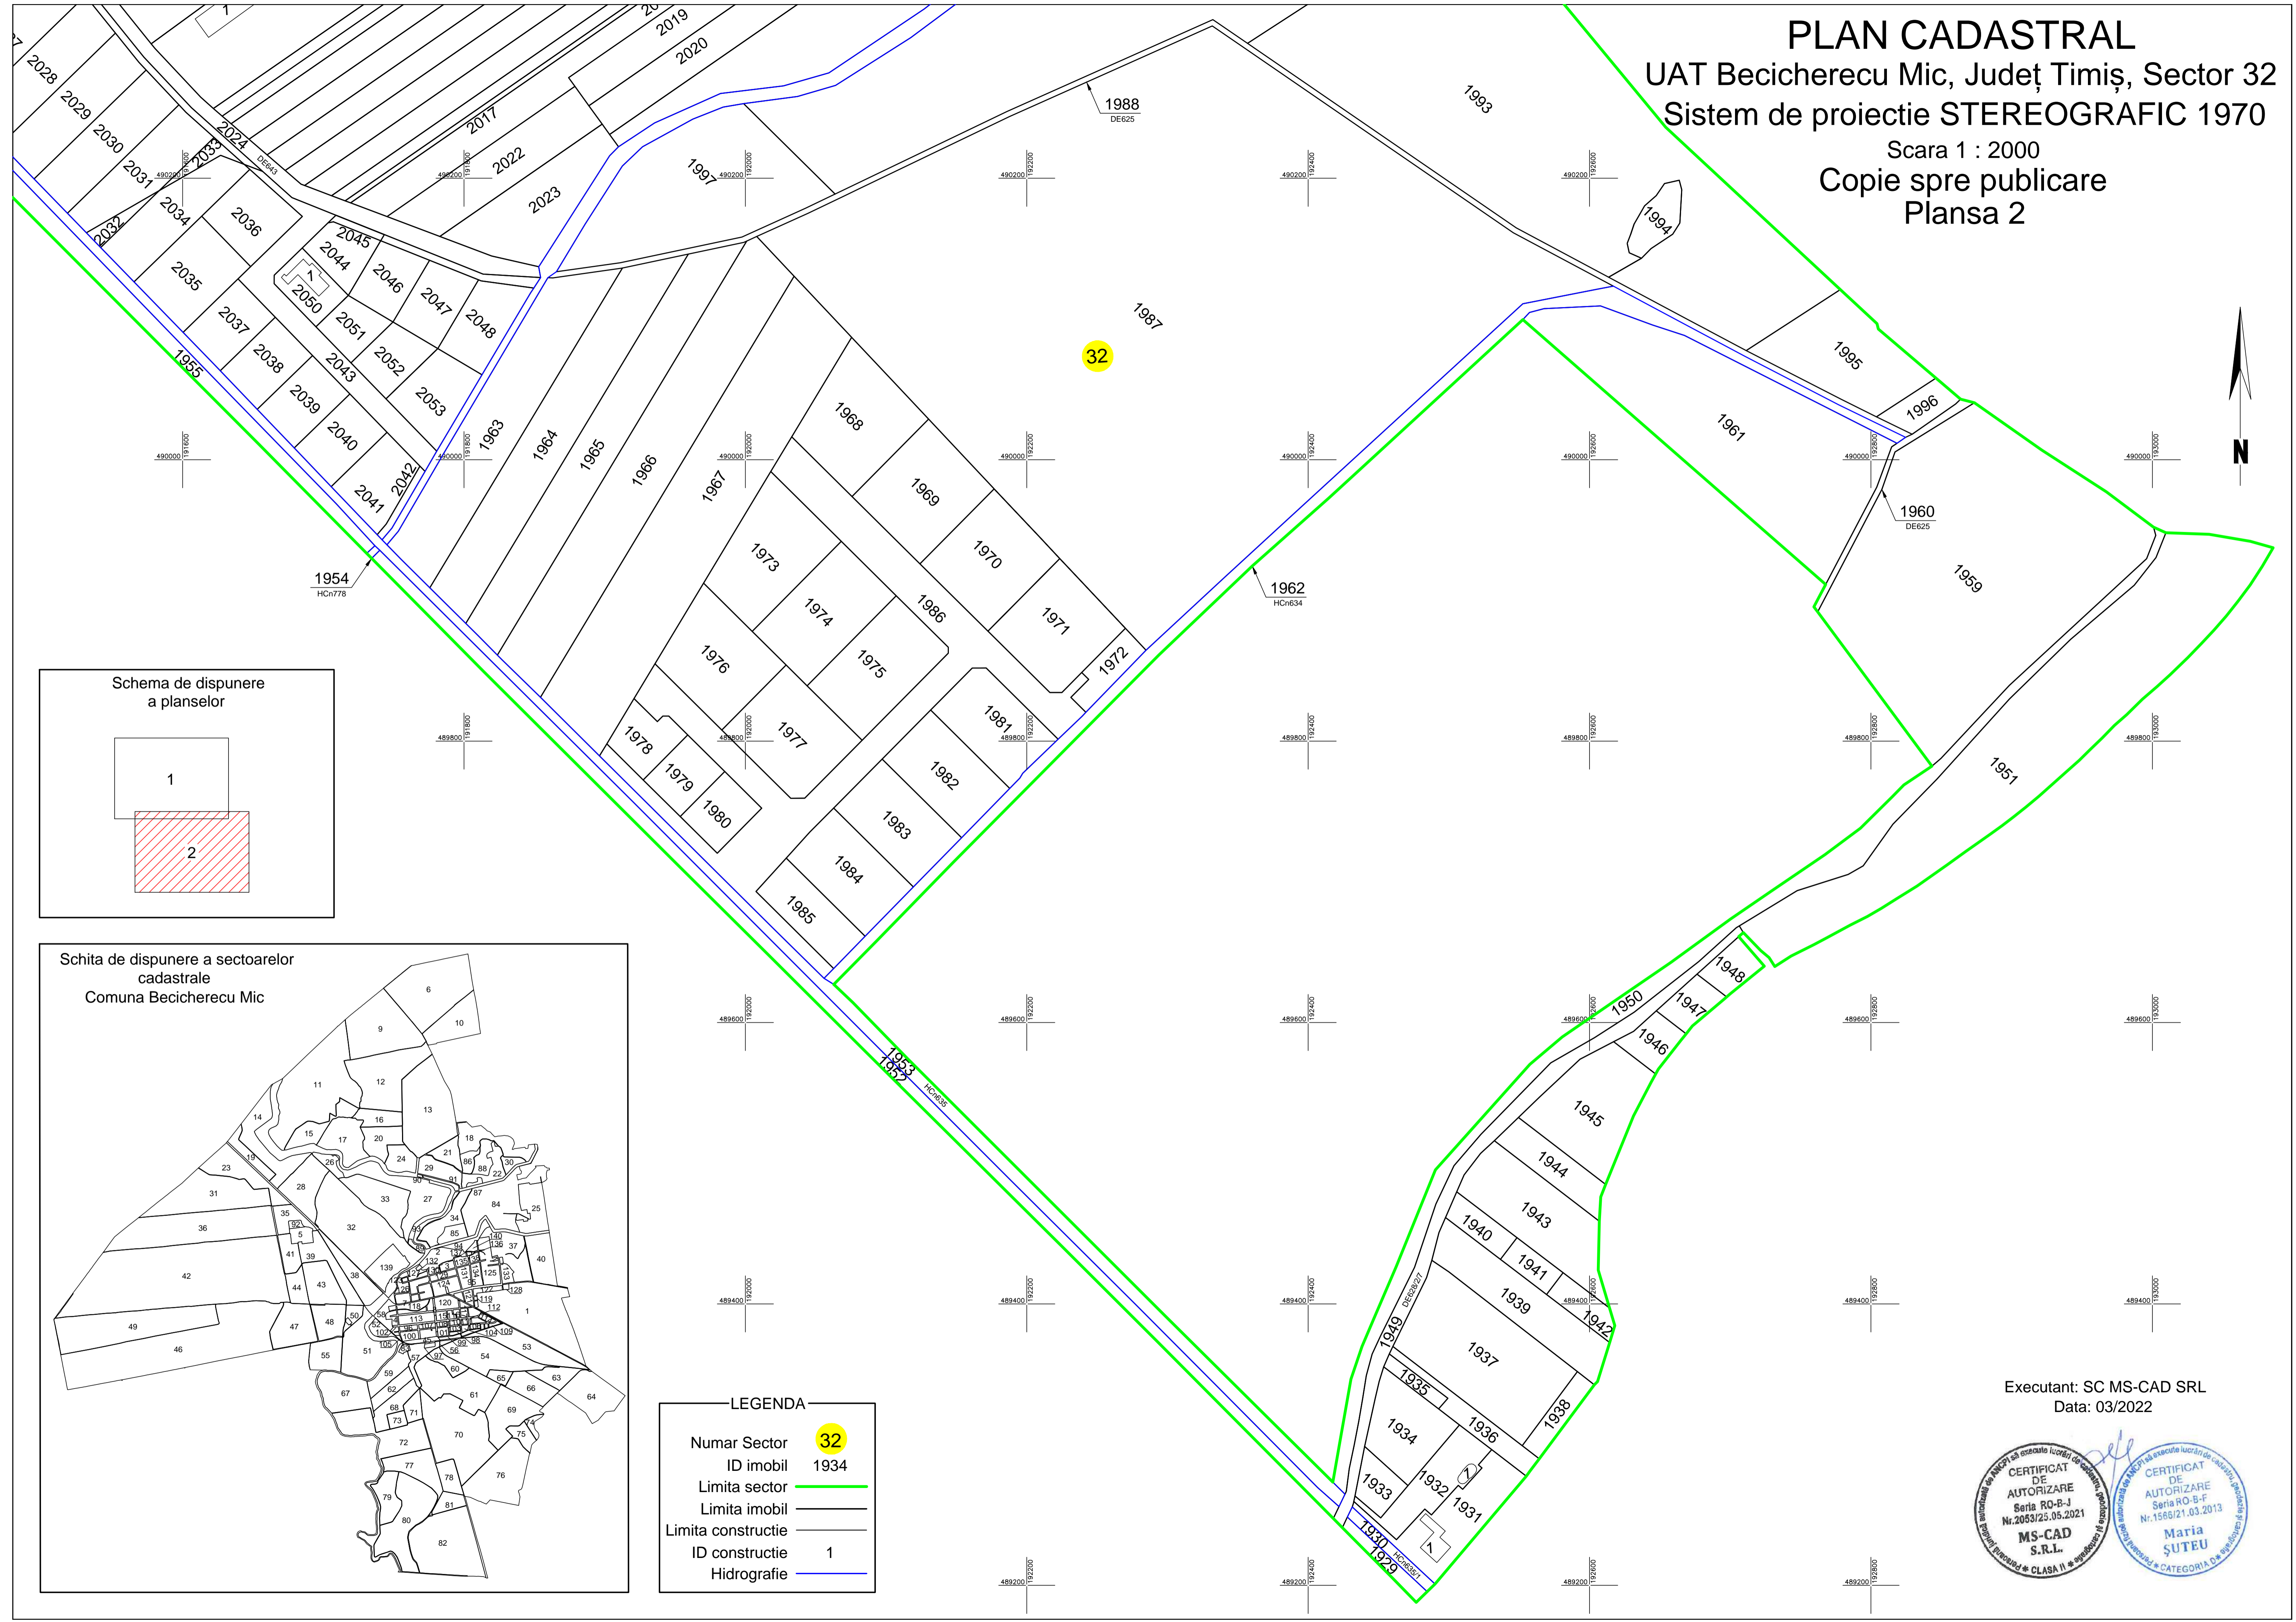

# PLAN CADASTRAL

UAT Becicherecu Mic, Județ Timiș, Sector 32  
Sistem de proiectie STEREOGRAFIC 1970  
Scara 1 : 2000  
Copie spre publicare  
Plansa 2

LEGENDA

Numar Sector	32
ID imobil	1934
Limita sector	
Limita imobil	
Limita constructie	
ID constructie	1
Hidrografie	

Executant: SC MS-CAD SRL  
Data: 03/2022