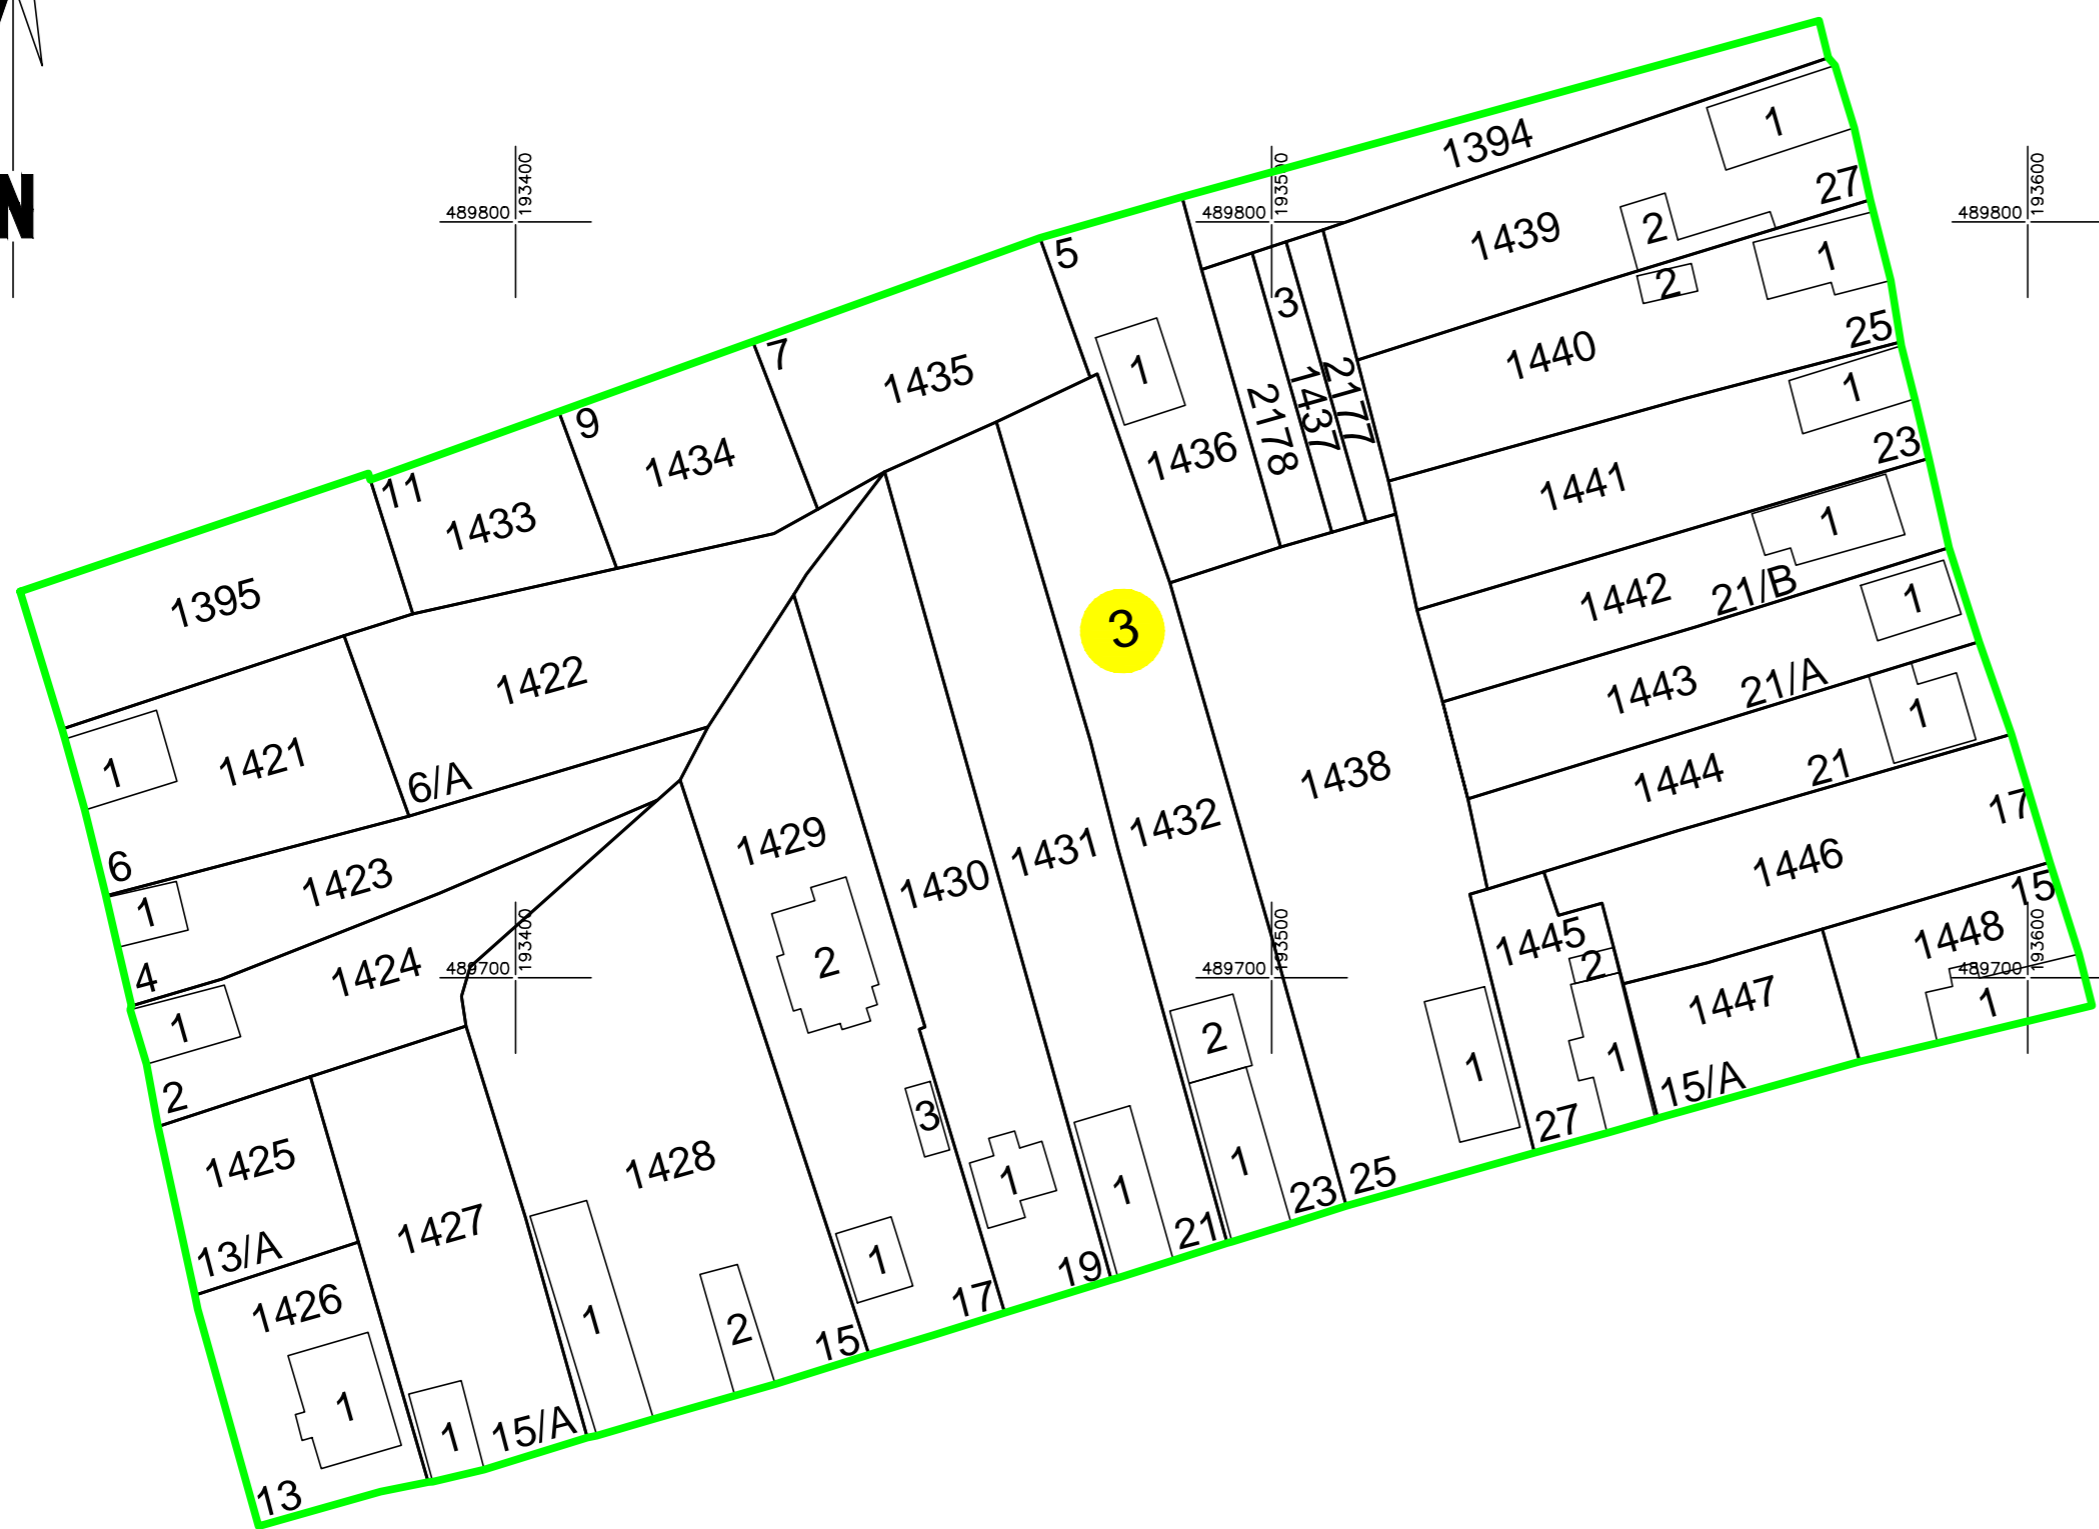

PLAN CADASTRAL

UAT Becicherecu Mic, Județ Timiș, Sector 3

Sistem de proiectie STEREOGRAFIC 1970

Scara 1 : 1000
Copie spre publicare

Executant: SC MS-CAD SRL
Data: 03/2022

LEGENDA	
Numar Sector	3
ID imobil	1444
Limita sector	———
Limita imobil	———
Limita constructie	———
Nr. postal	6
ID constructie	1