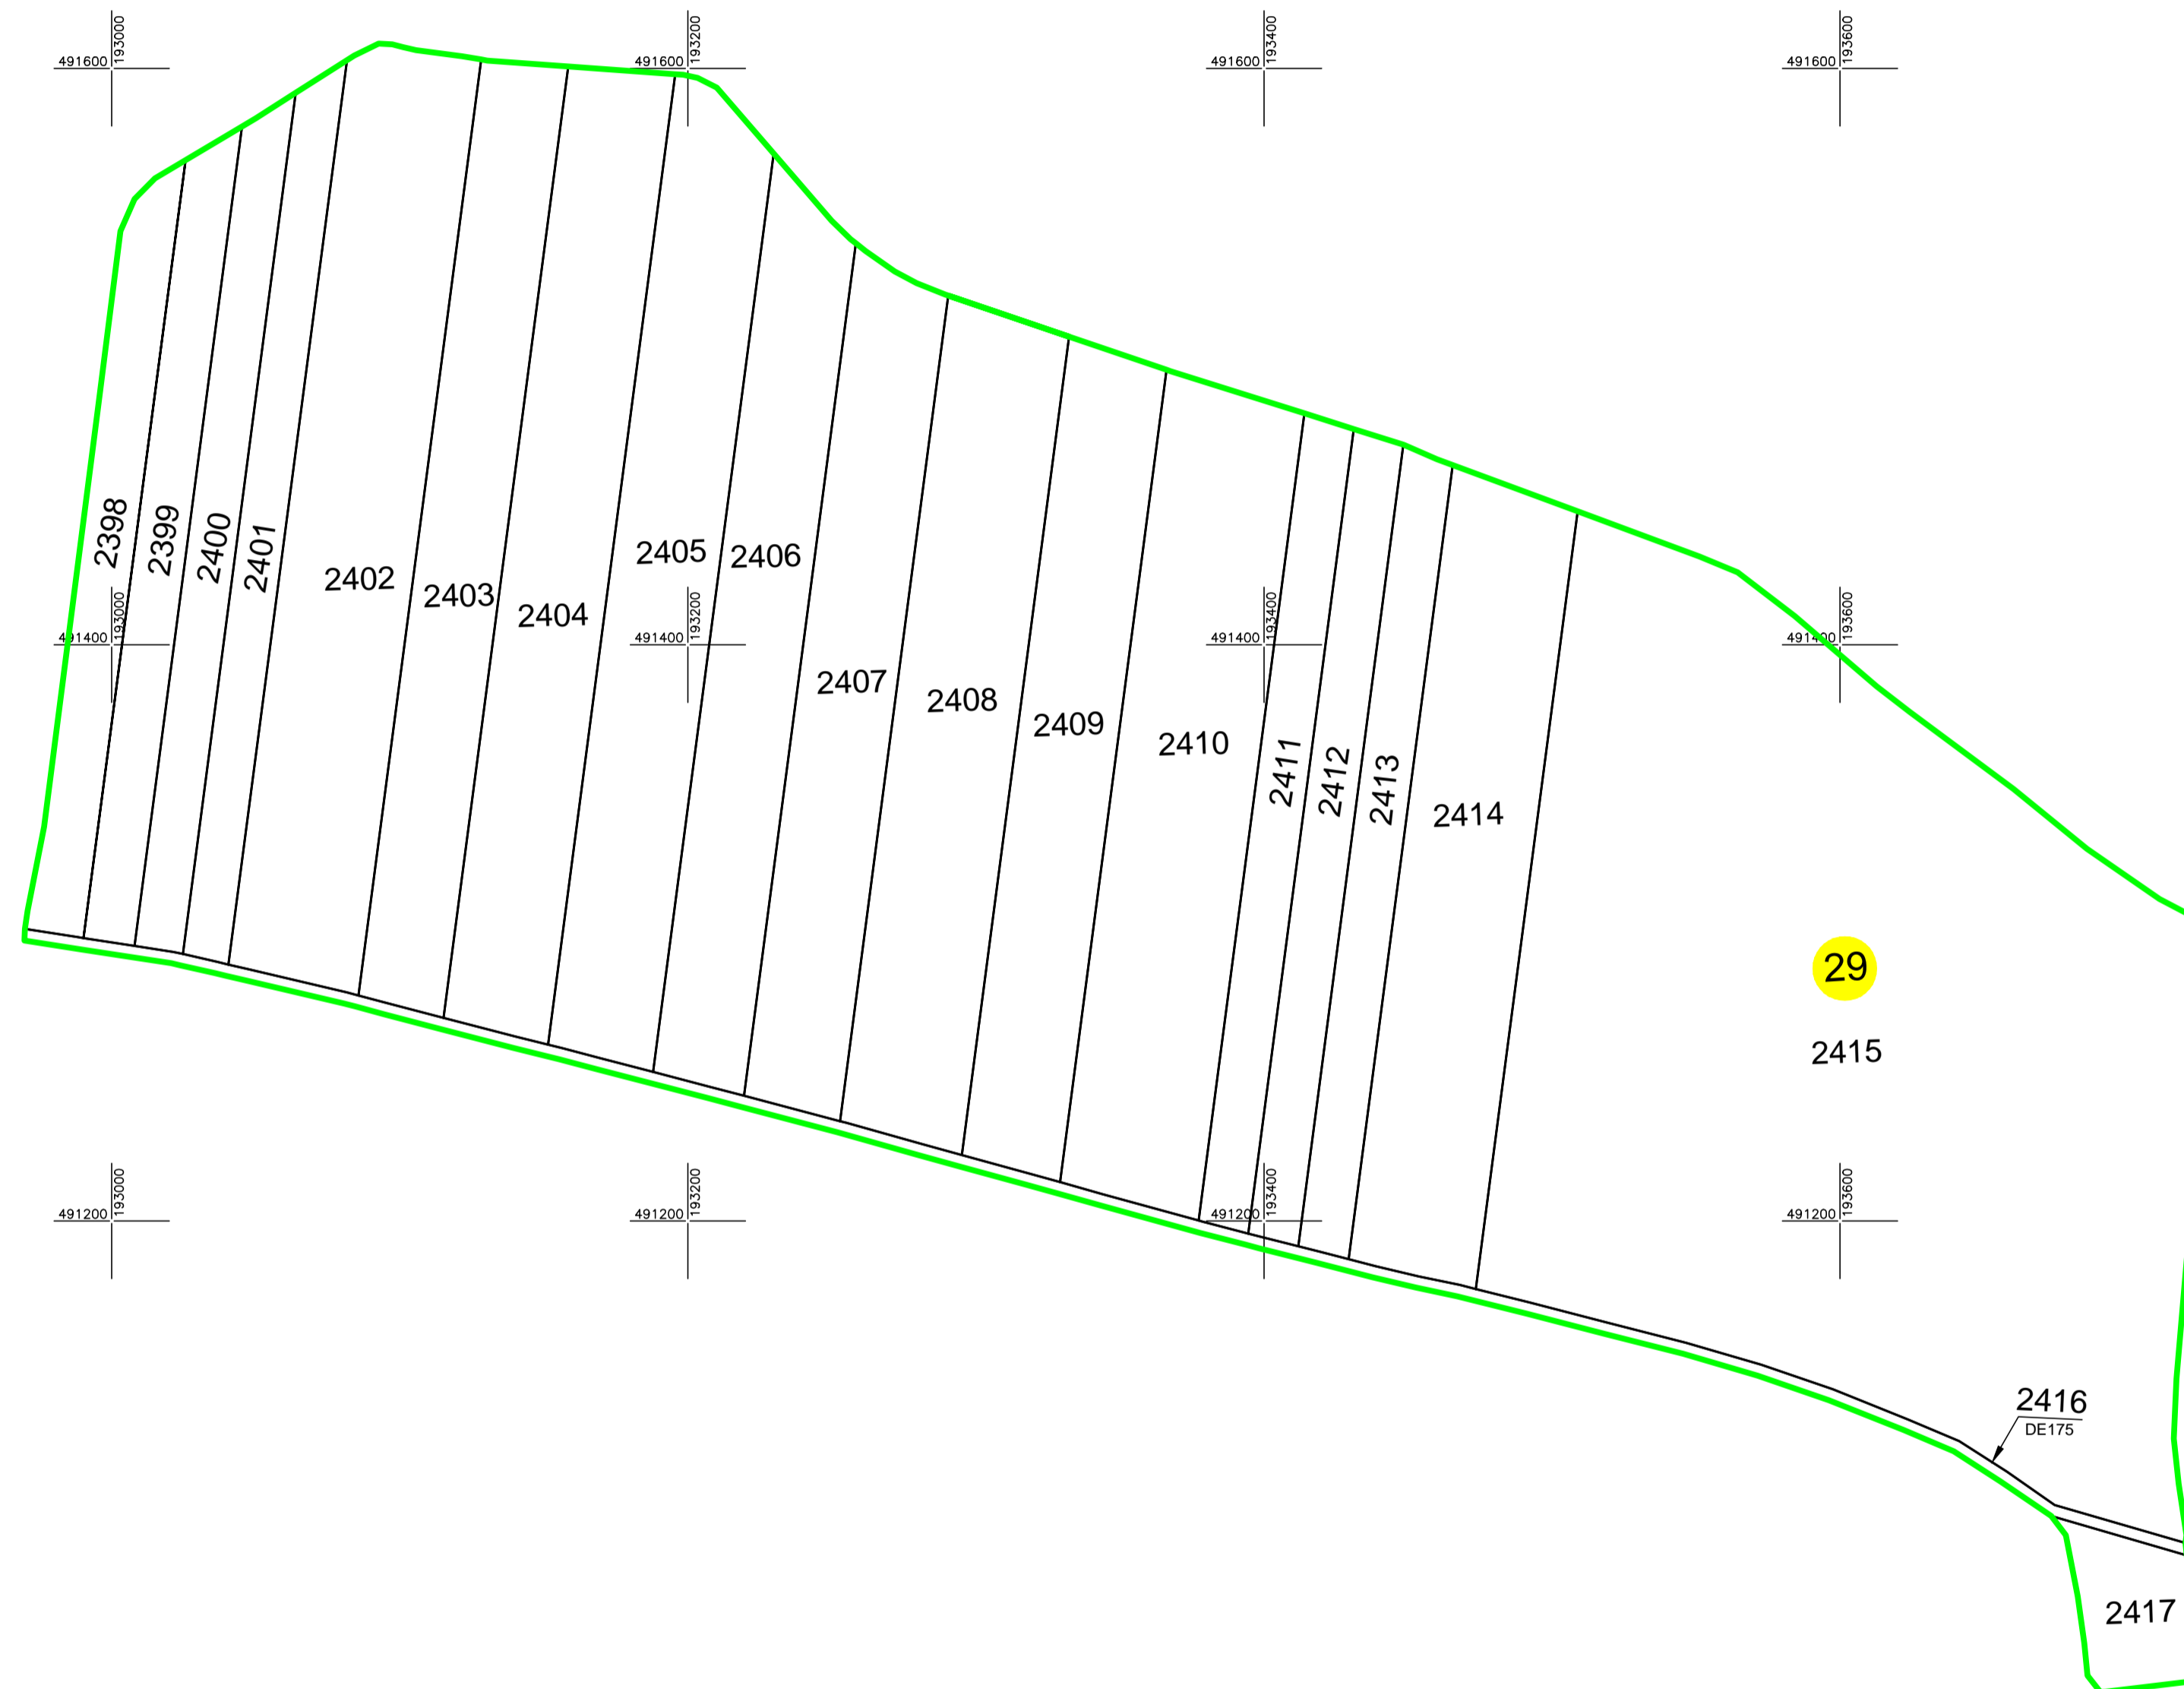

PLAN CADASTRAL

UAT Becicherecu Mic, Județ Timiș, Sector 29

Sistem de proiectie STEREOGRAFIC 1970

Scara 1 : 2000
Copie spre publicare

Executant: SC MS-CAD SRL
Data: 03/2022

LEGENDA	
Numar Sector	29
ID imobil	2410
Limita sector	— (green line)
Limita imobil	— (black line)