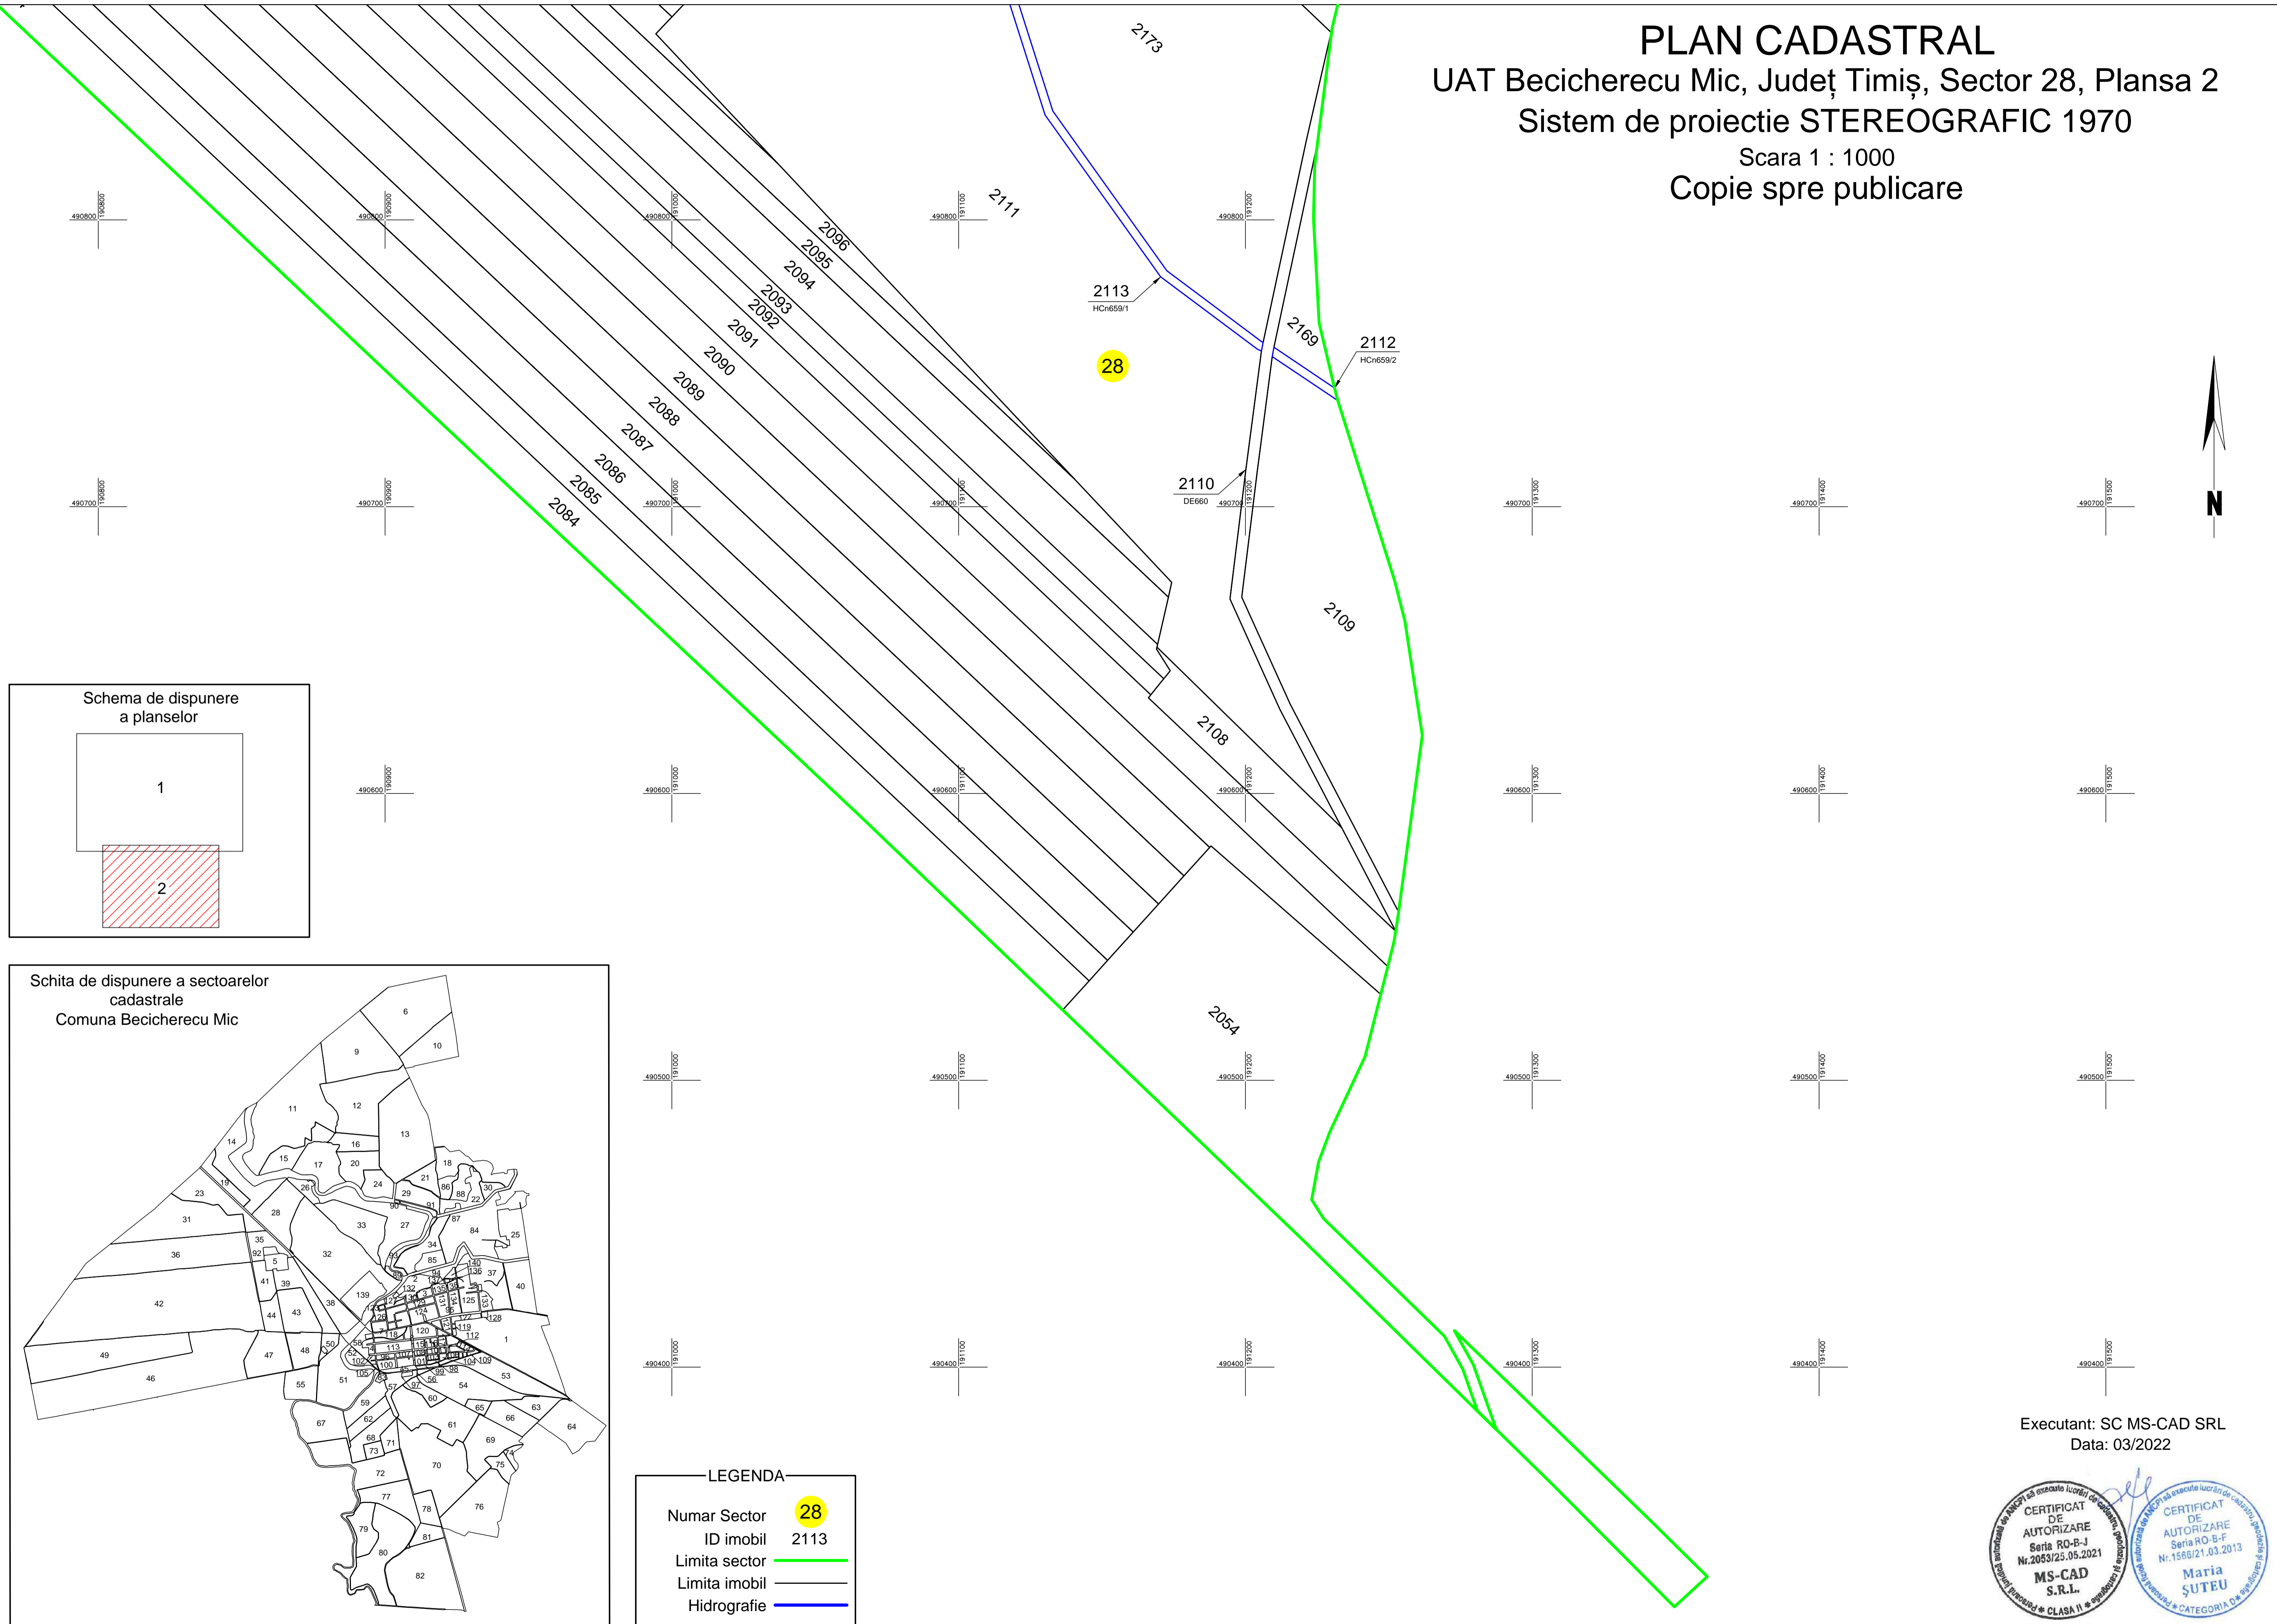

**PLAN CADASTRAL**  
 UAT Becicherecu Mic, Județ Timiș, Sector 28, Plansa 2  
 Sistem de proiectie STEREOGRAFIC 1970  
 Scara 1 : 1000  
 Copie spre publicare

**LEGENDA**

Numar Sector	28
ID imobil	2113
Limita sector	
Limita imobil	
Hidrografie	

Executant: SC MS-CAD SRL  
 Data: 03/2022