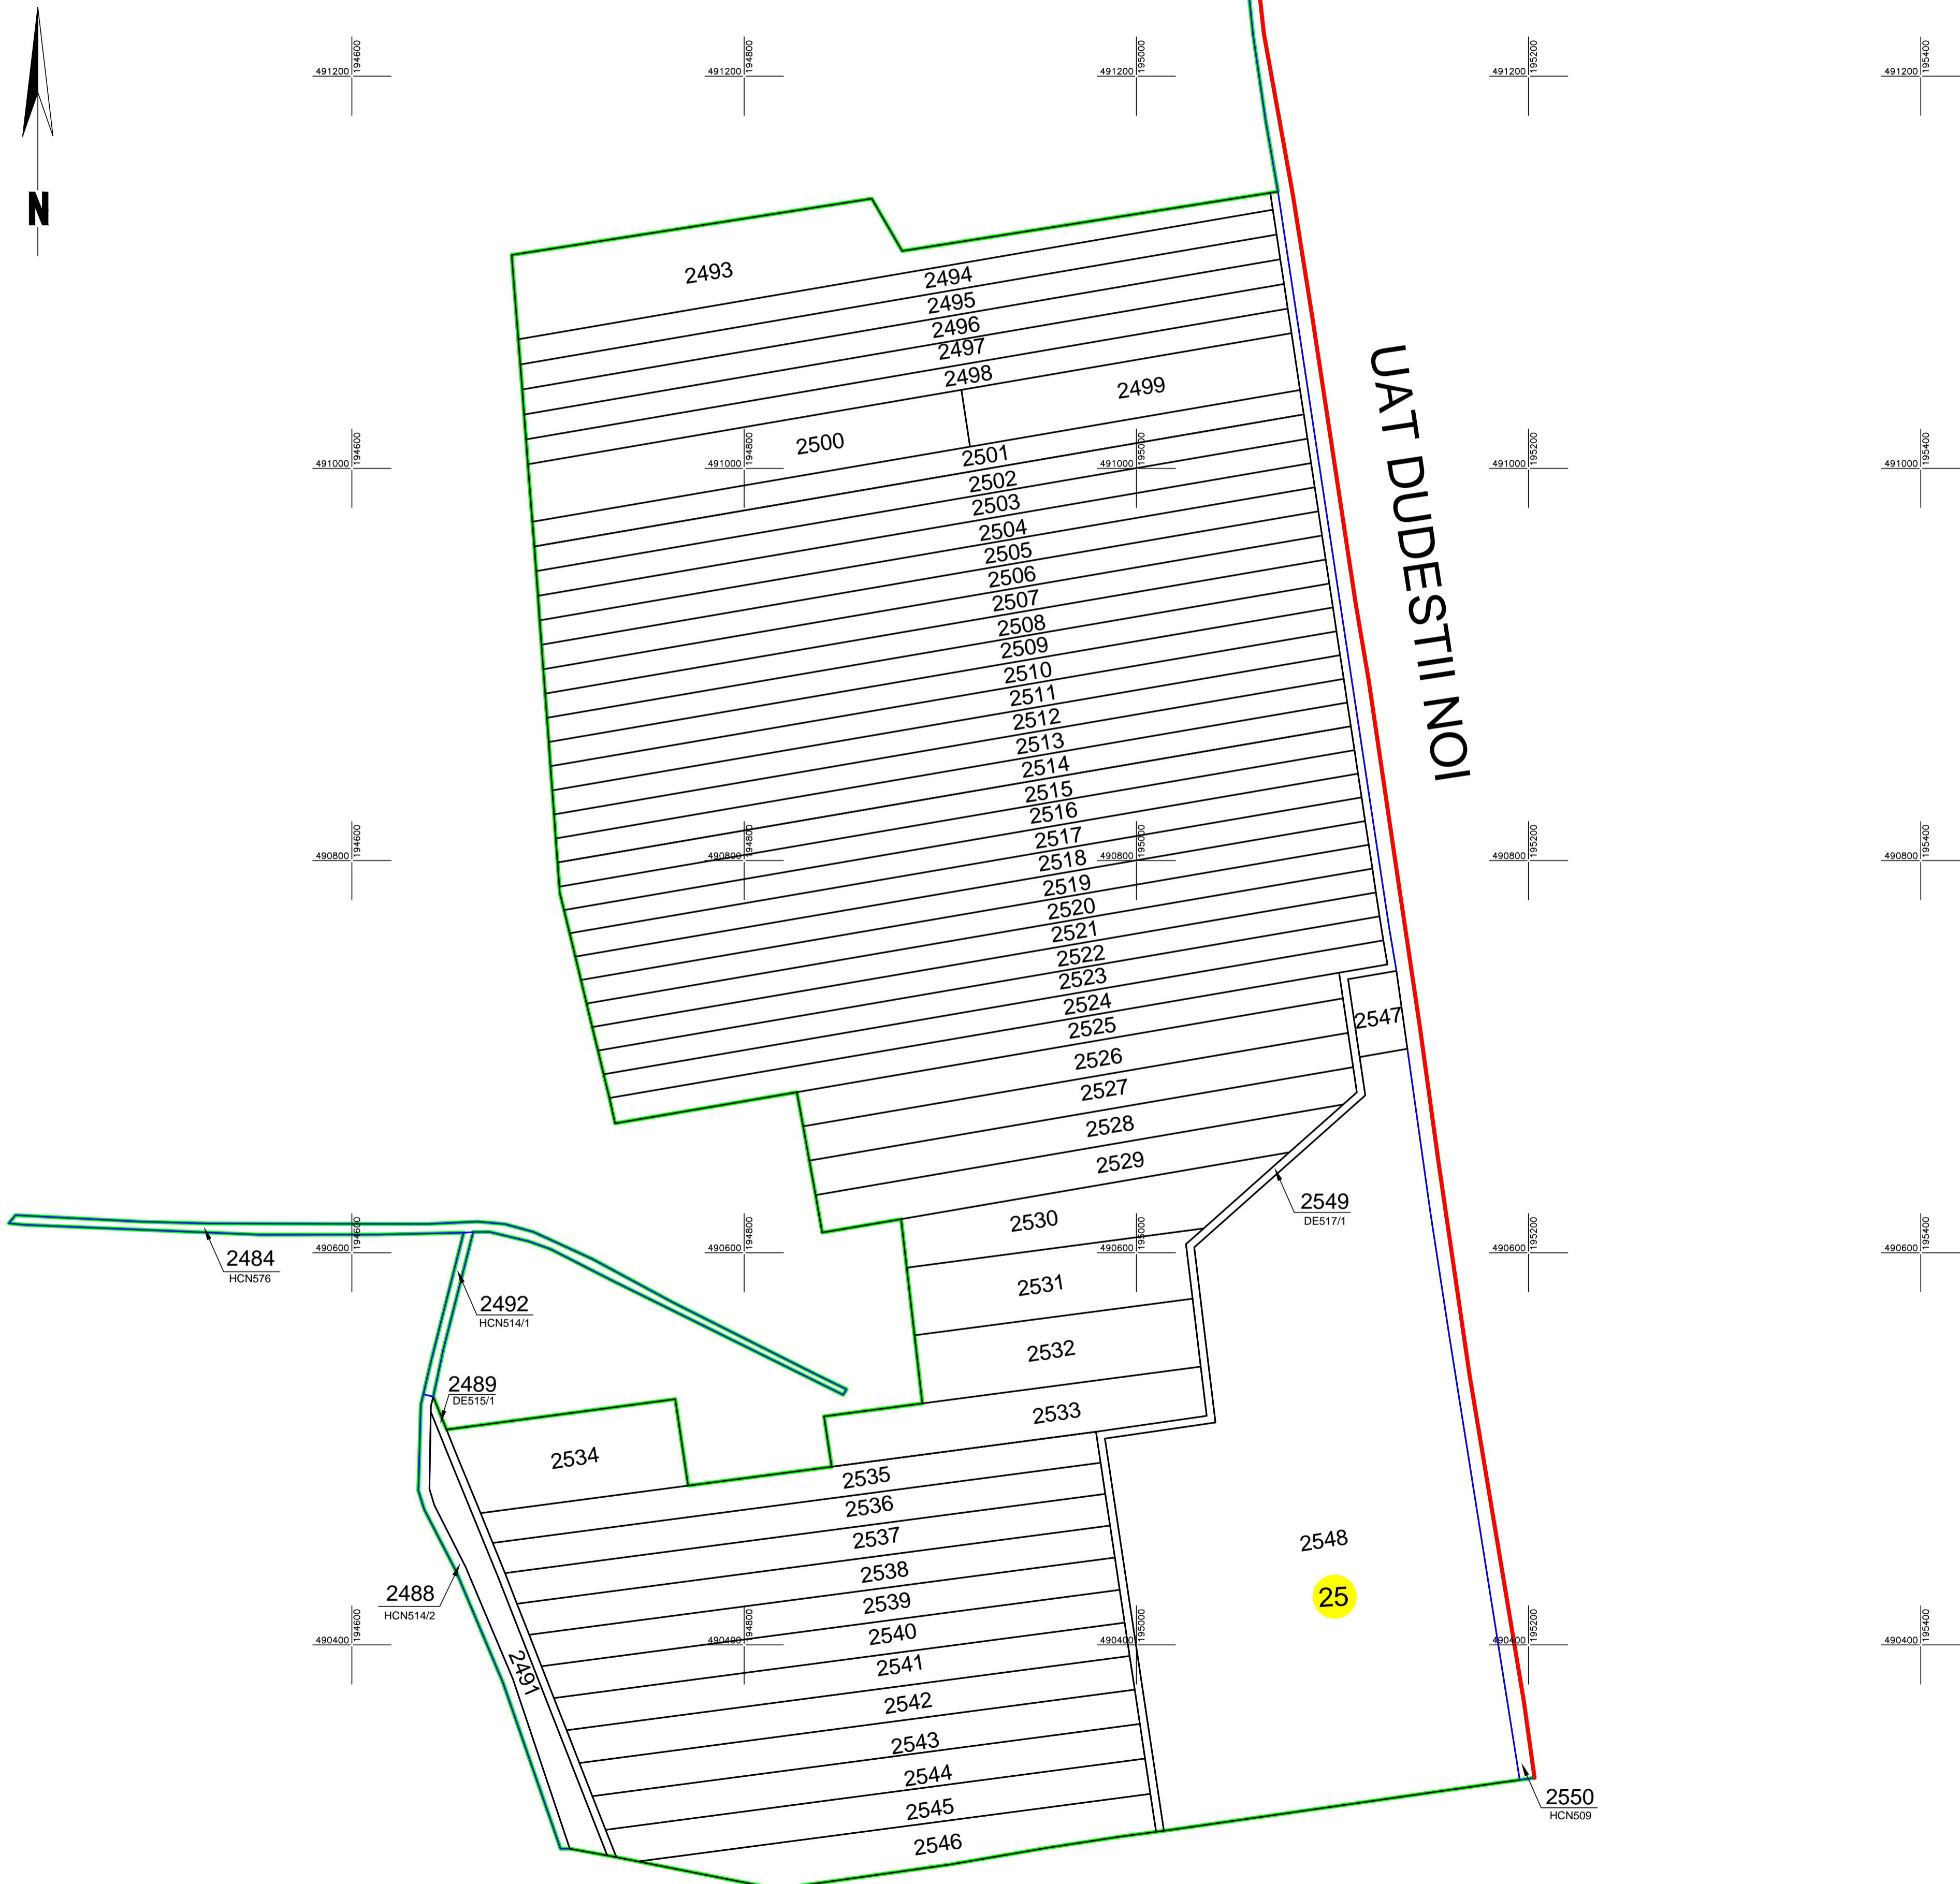

PLAN CADASTRAL
 UAT Becicherecu Mic, Județ Timiș, Sector 25
 Sistem de proiectie STEREOGRAFIC 1970
 Scara 1 : 2000
 Copie spre publicare

LEGENDA

Numar Sector	25
ID imobil	2548
Limita sector	— (Green line)
Limita imobil	— (Black line)
Hidrografie	— (Blue line)
Limita UAT	— (Red line)

Executant: SC MS-CAD SRL
 Data: 03/2022