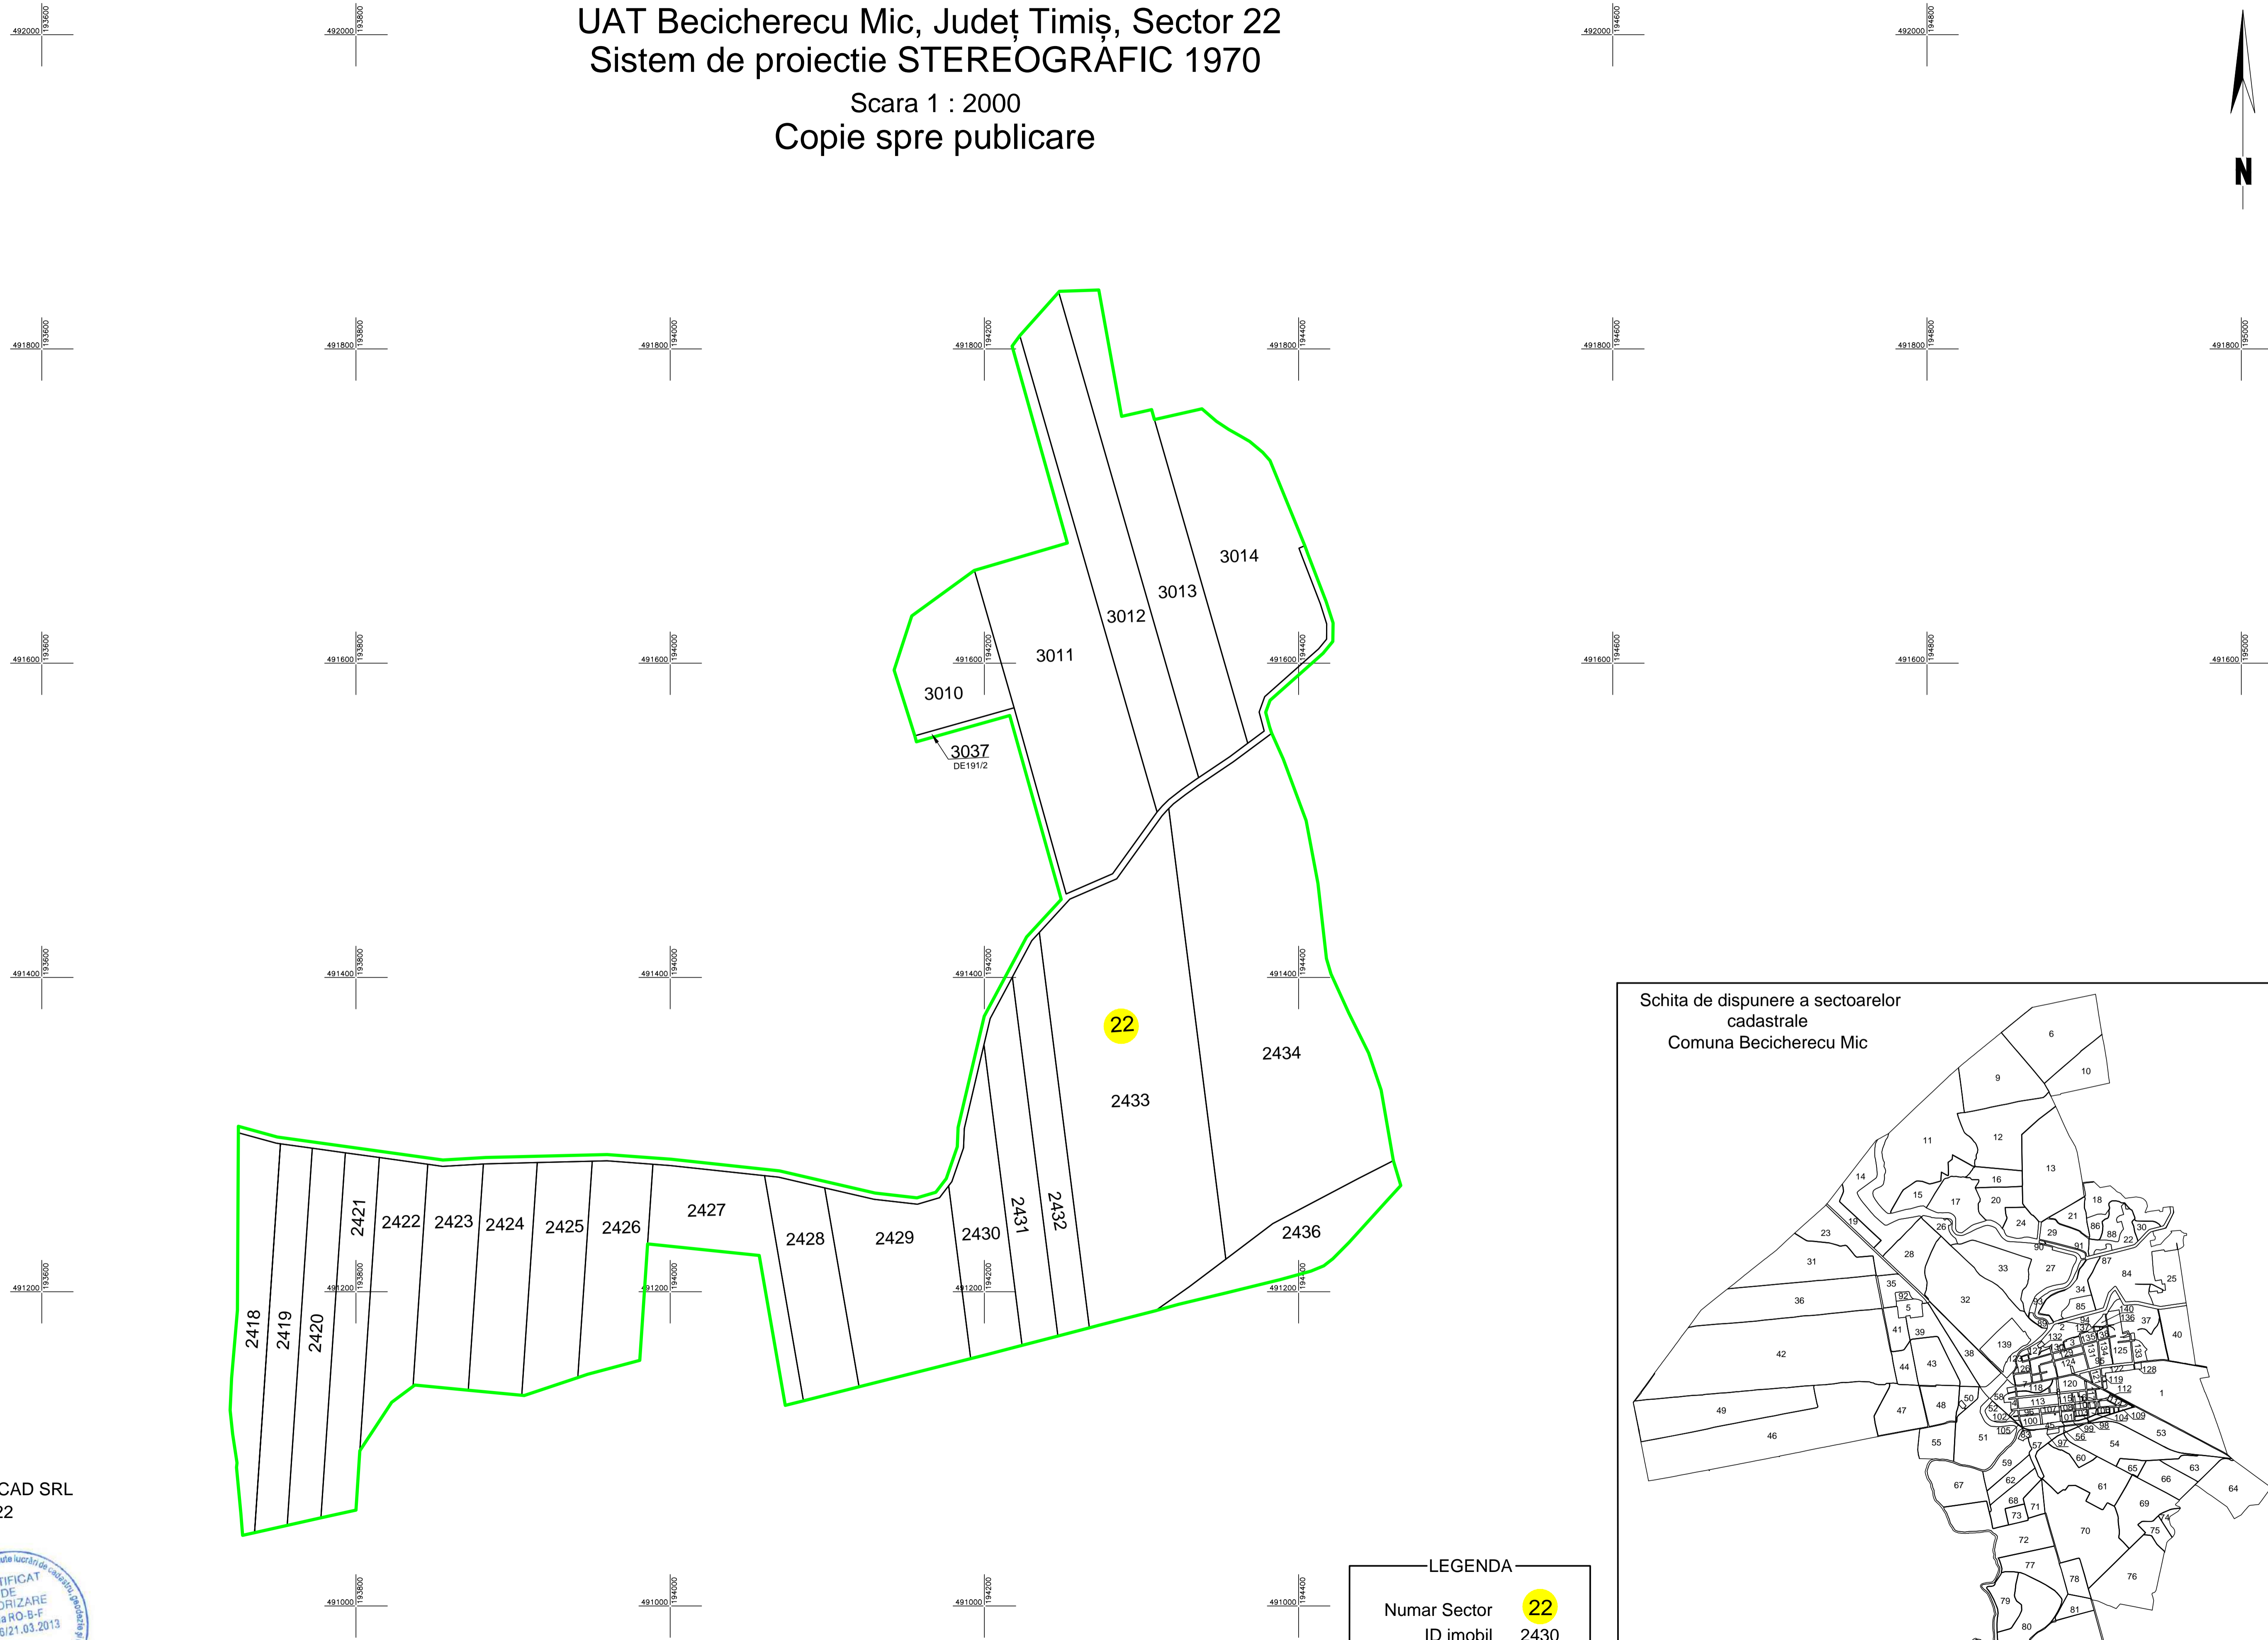

# PLAN CADASTRAL

UAT Becicherecu Mic, Județ Timiș, Sector 22  
Sistem de proiectie STEREOGRAFIC 1970  
Scara 1 : 2000  
Copie spre publicare

Executant: SC MS-CAD SRL  
Data: 03/2022

LEGENDA	
Numar Sector	22
ID imobil	2430
Limita sector	
Limita imobil	