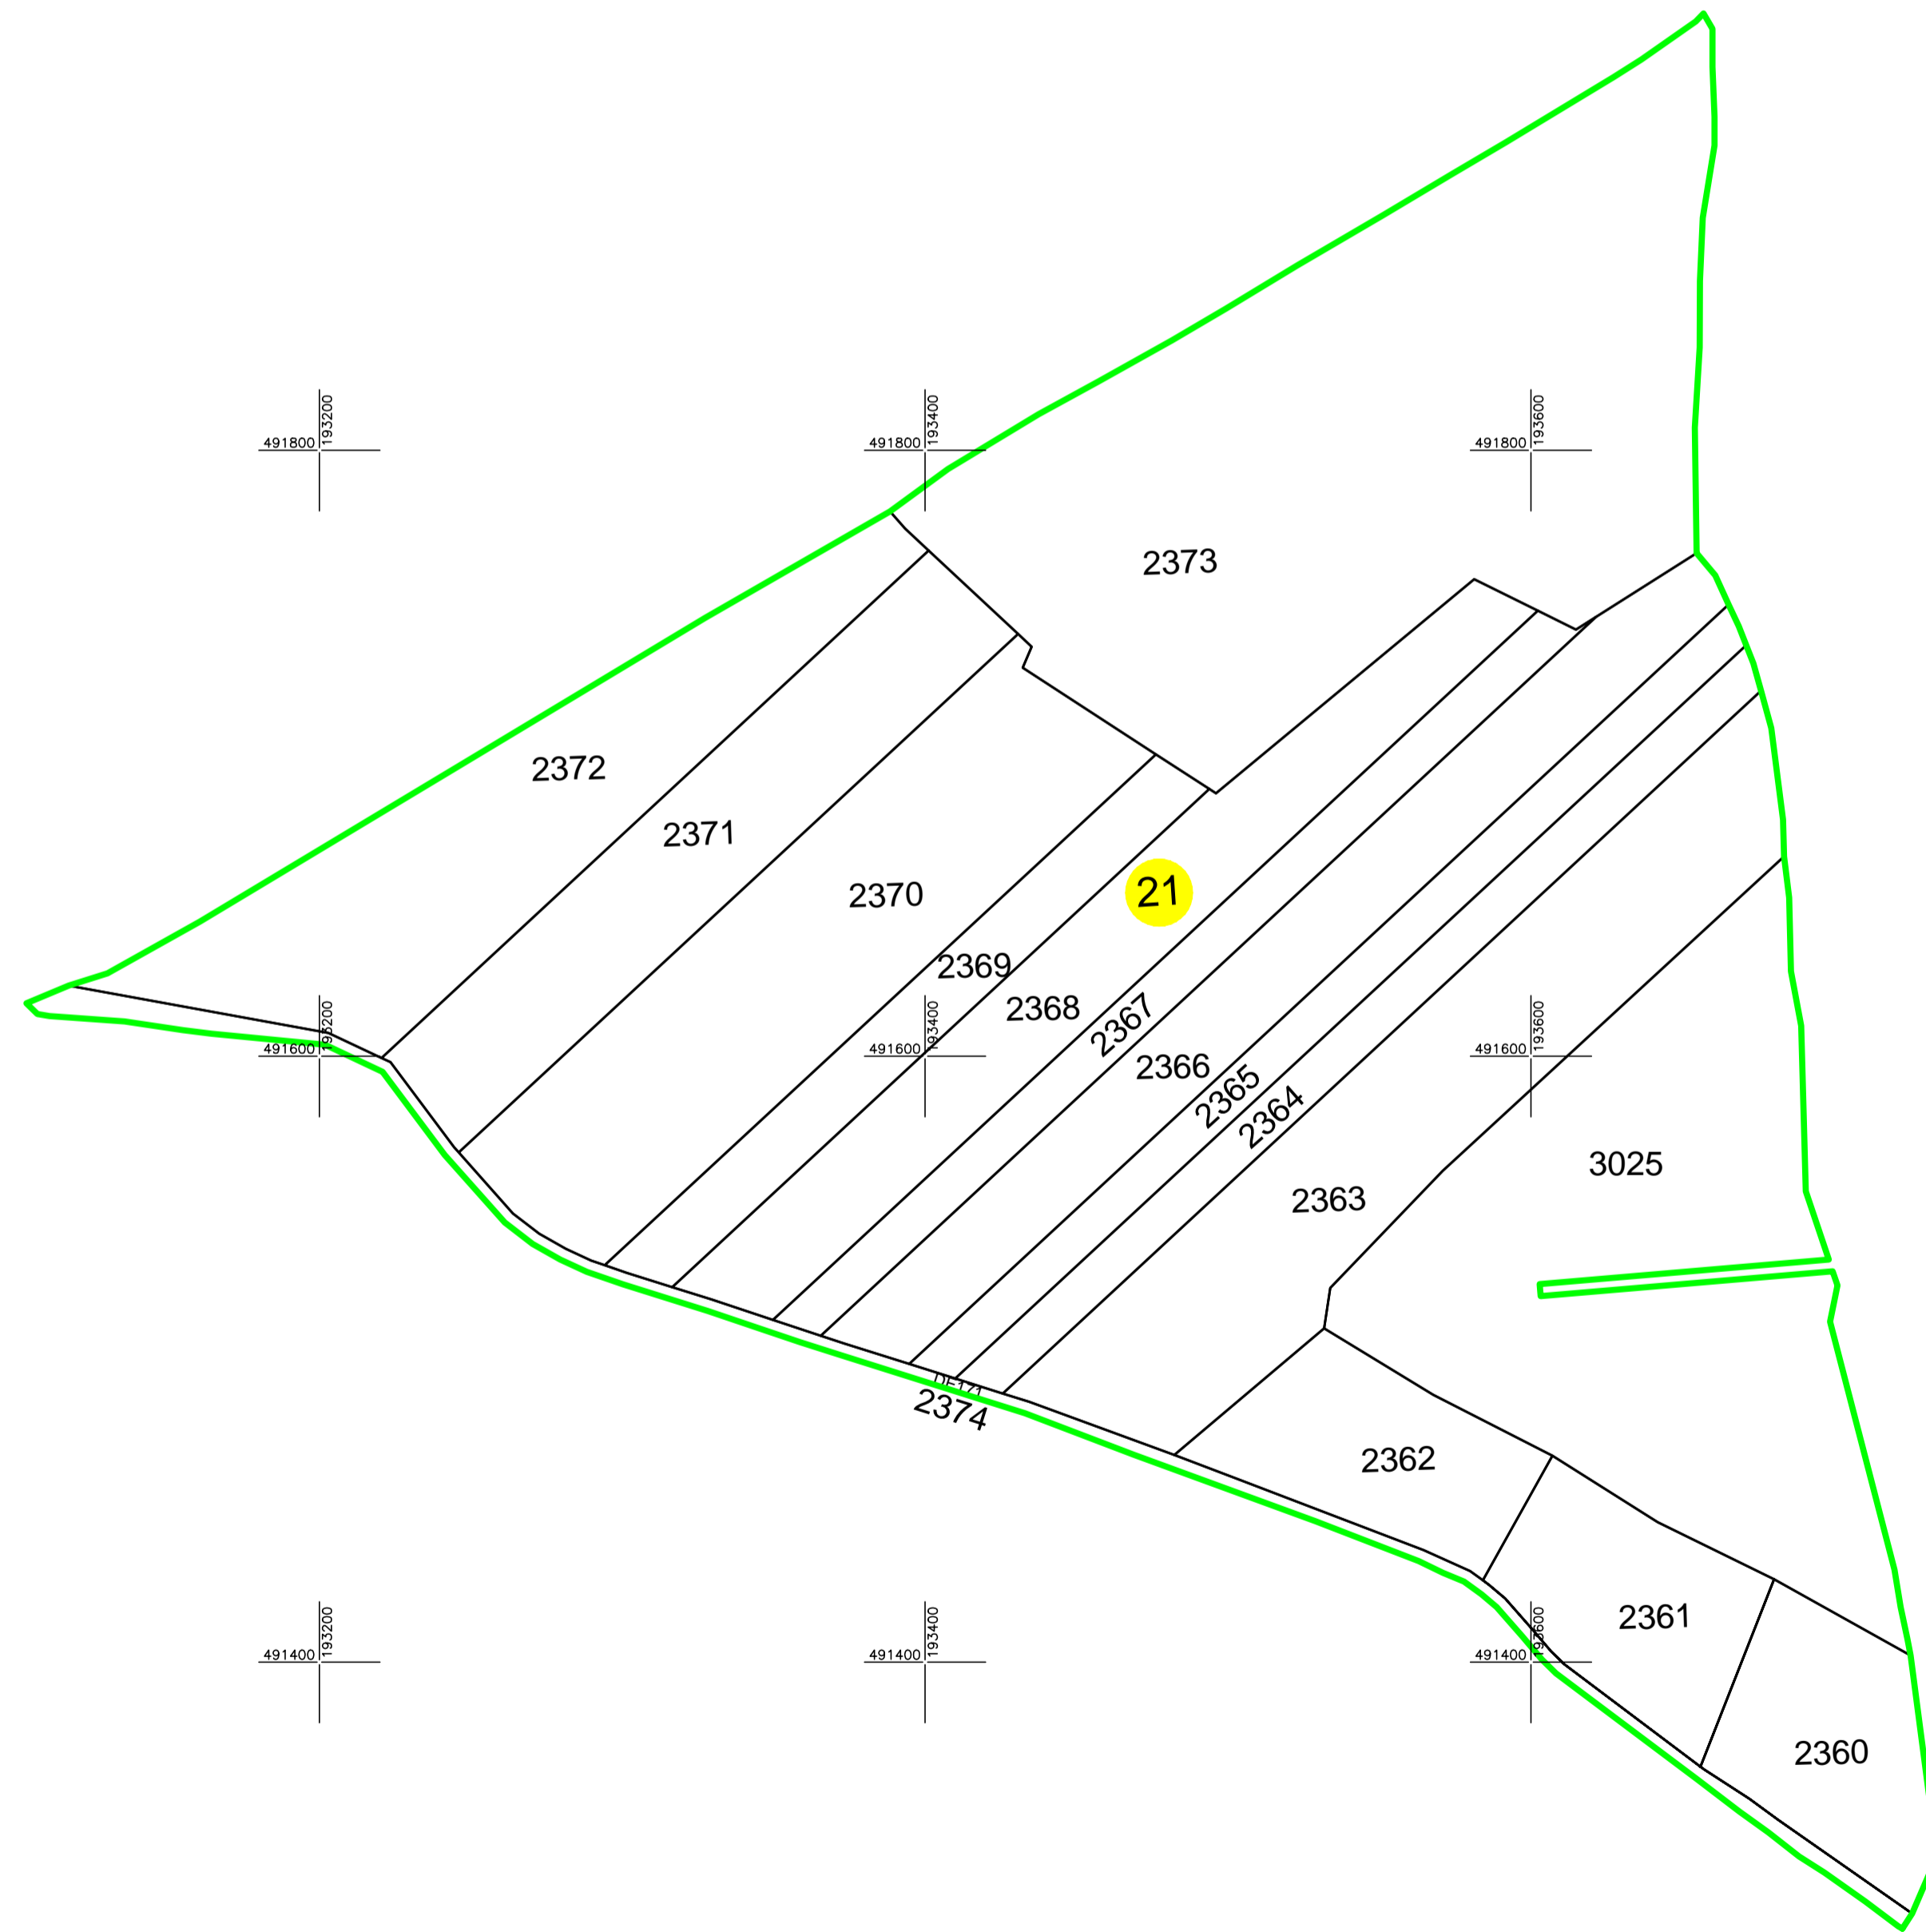

PLAN CADASTRAL

UAT Becicherecu Mic, Județ Timiș, Sector 21
Sistem de proiectie STEREOGRAFIC 1970

Scara 1 : 2000
Copie spre publicare

LEGENDA	
Numar Sector	21
ID imobil	2360
Limita sector	
Limita imobil	

Executant: SC MS-CAD SRL
Data: 03/2022