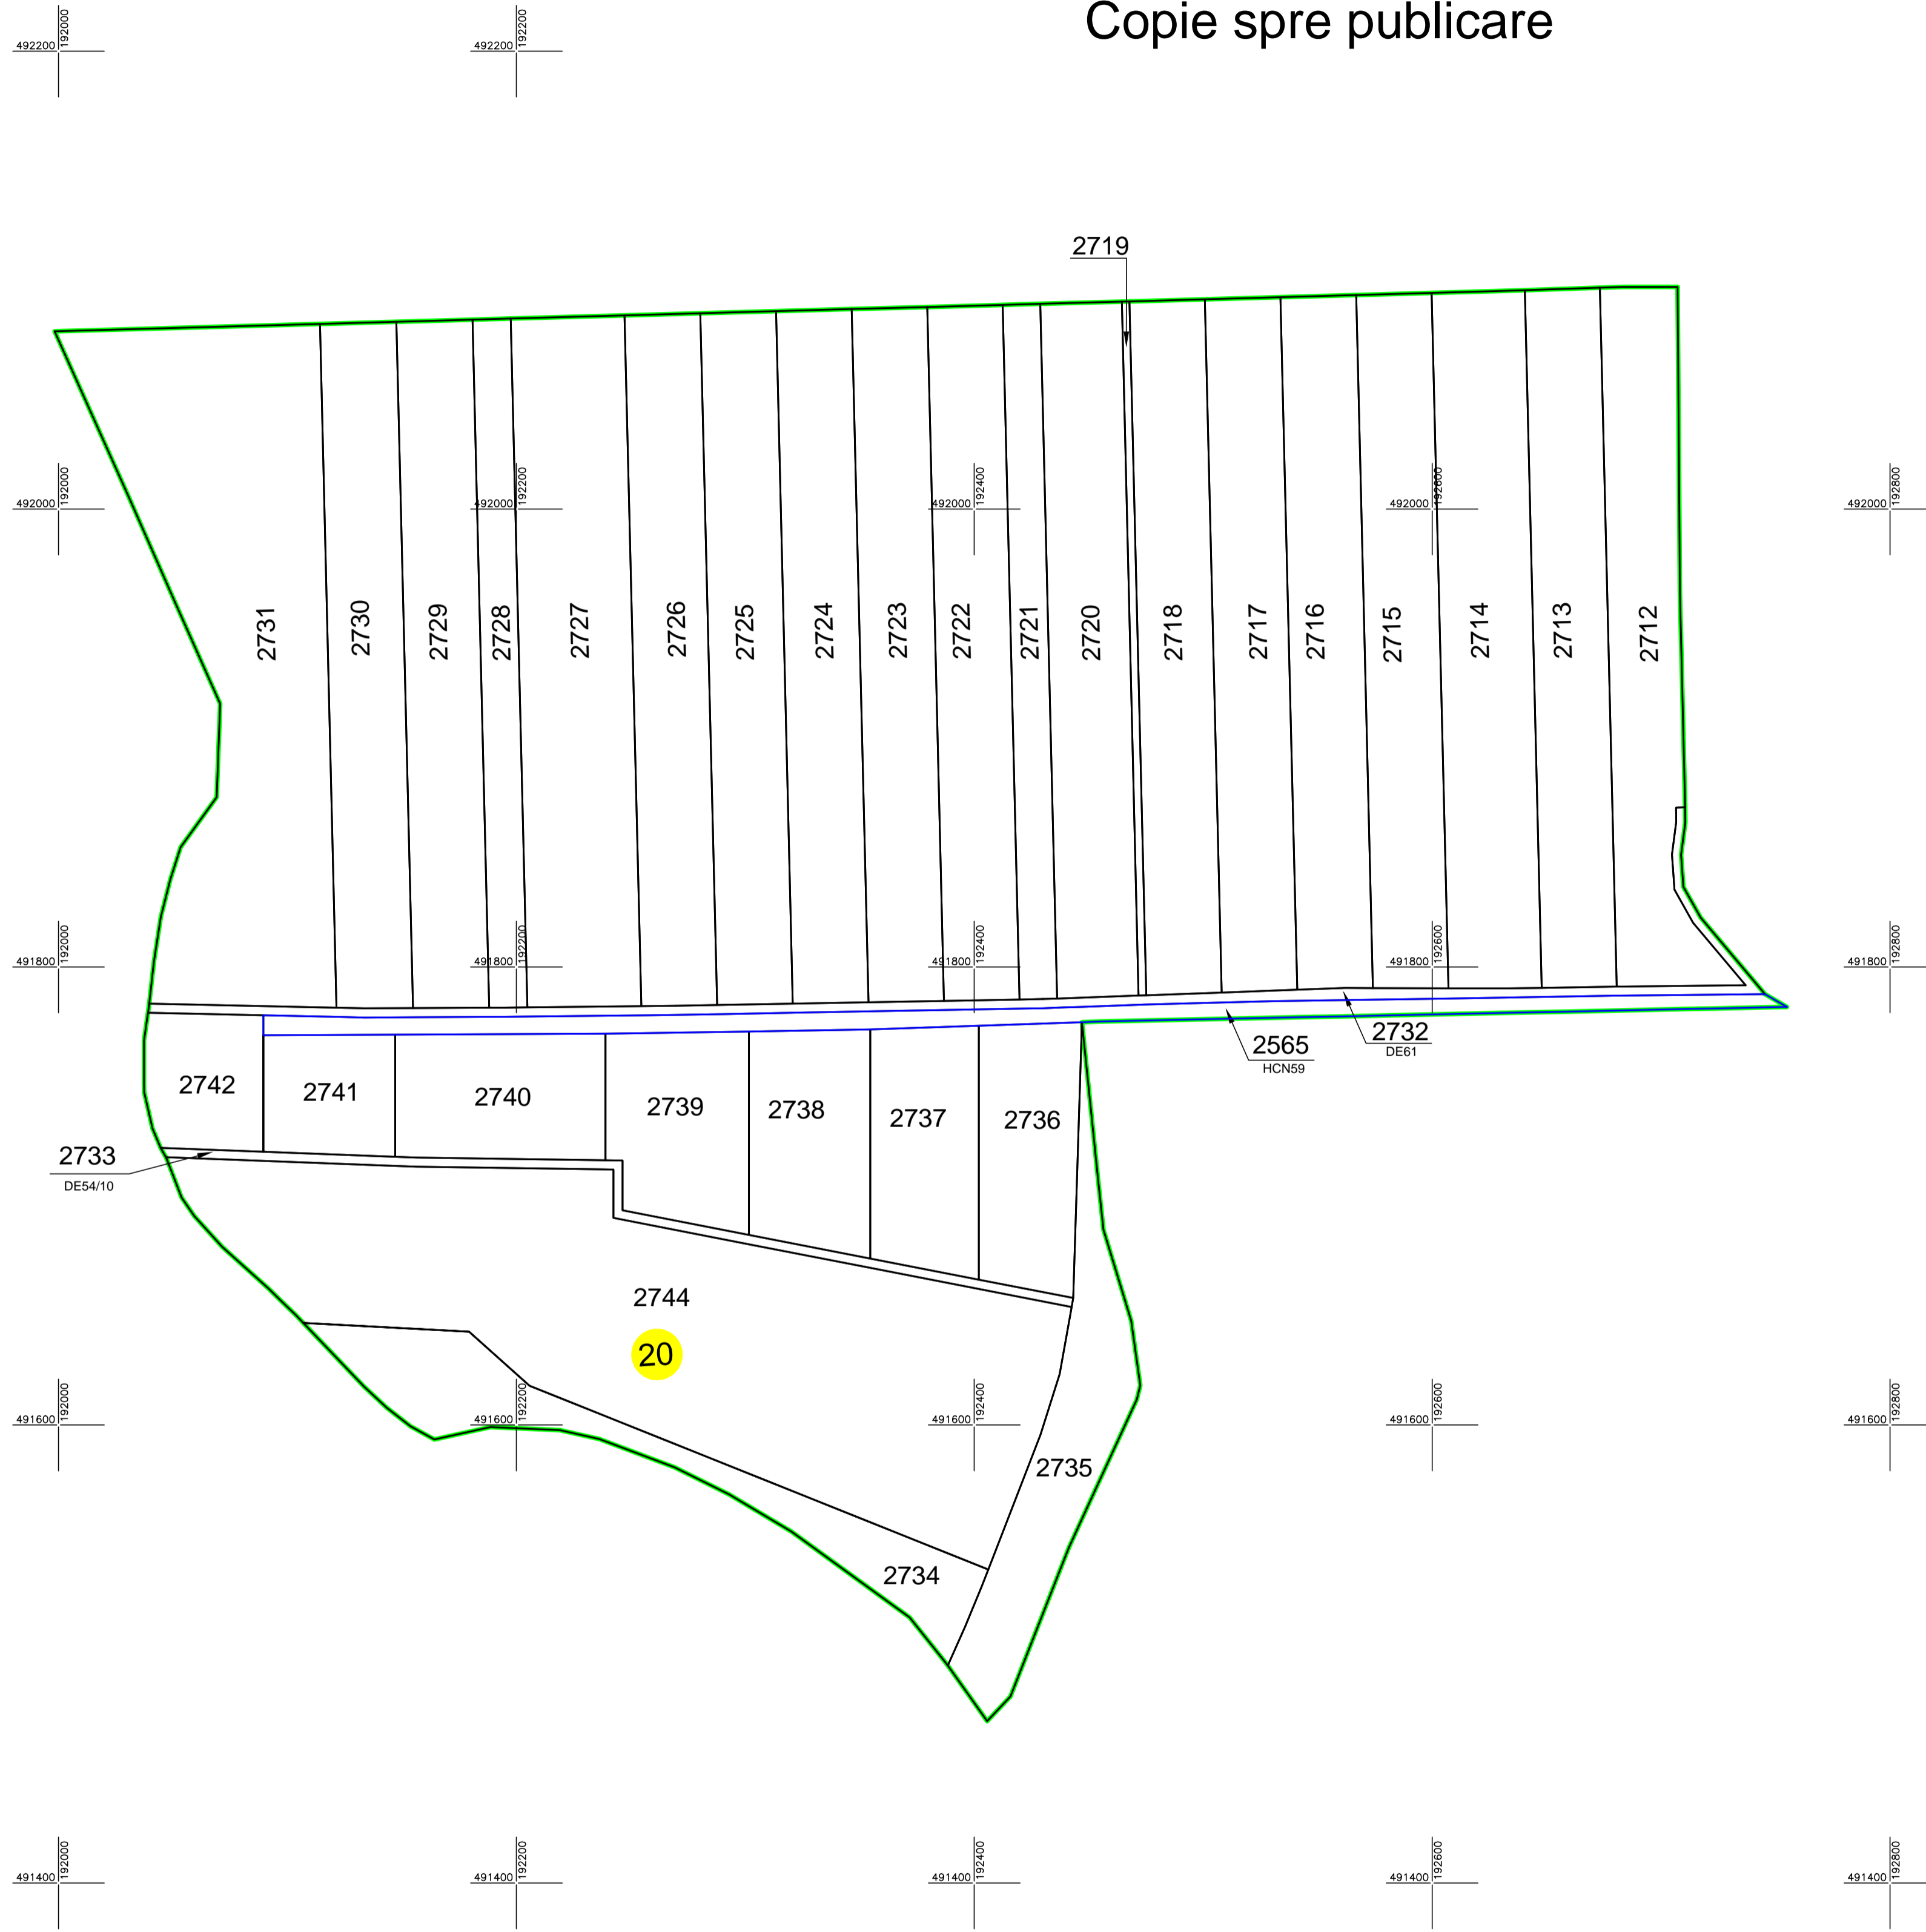

PLAN CADASTRAL

UAT Becicherecu Mic, Județ Timiș, Sector 20

Sistem de proiectie STEREOGRAFIC 1970

Scara 1 : 2000
Copie spre publicare

LEGENDA	
Numar Sector	20
ID imobil	2744
Limita sector	—
Limita imobil	—
Hidrografie	—

Executant: SC MS-CAD SRL
Data: 03/2022