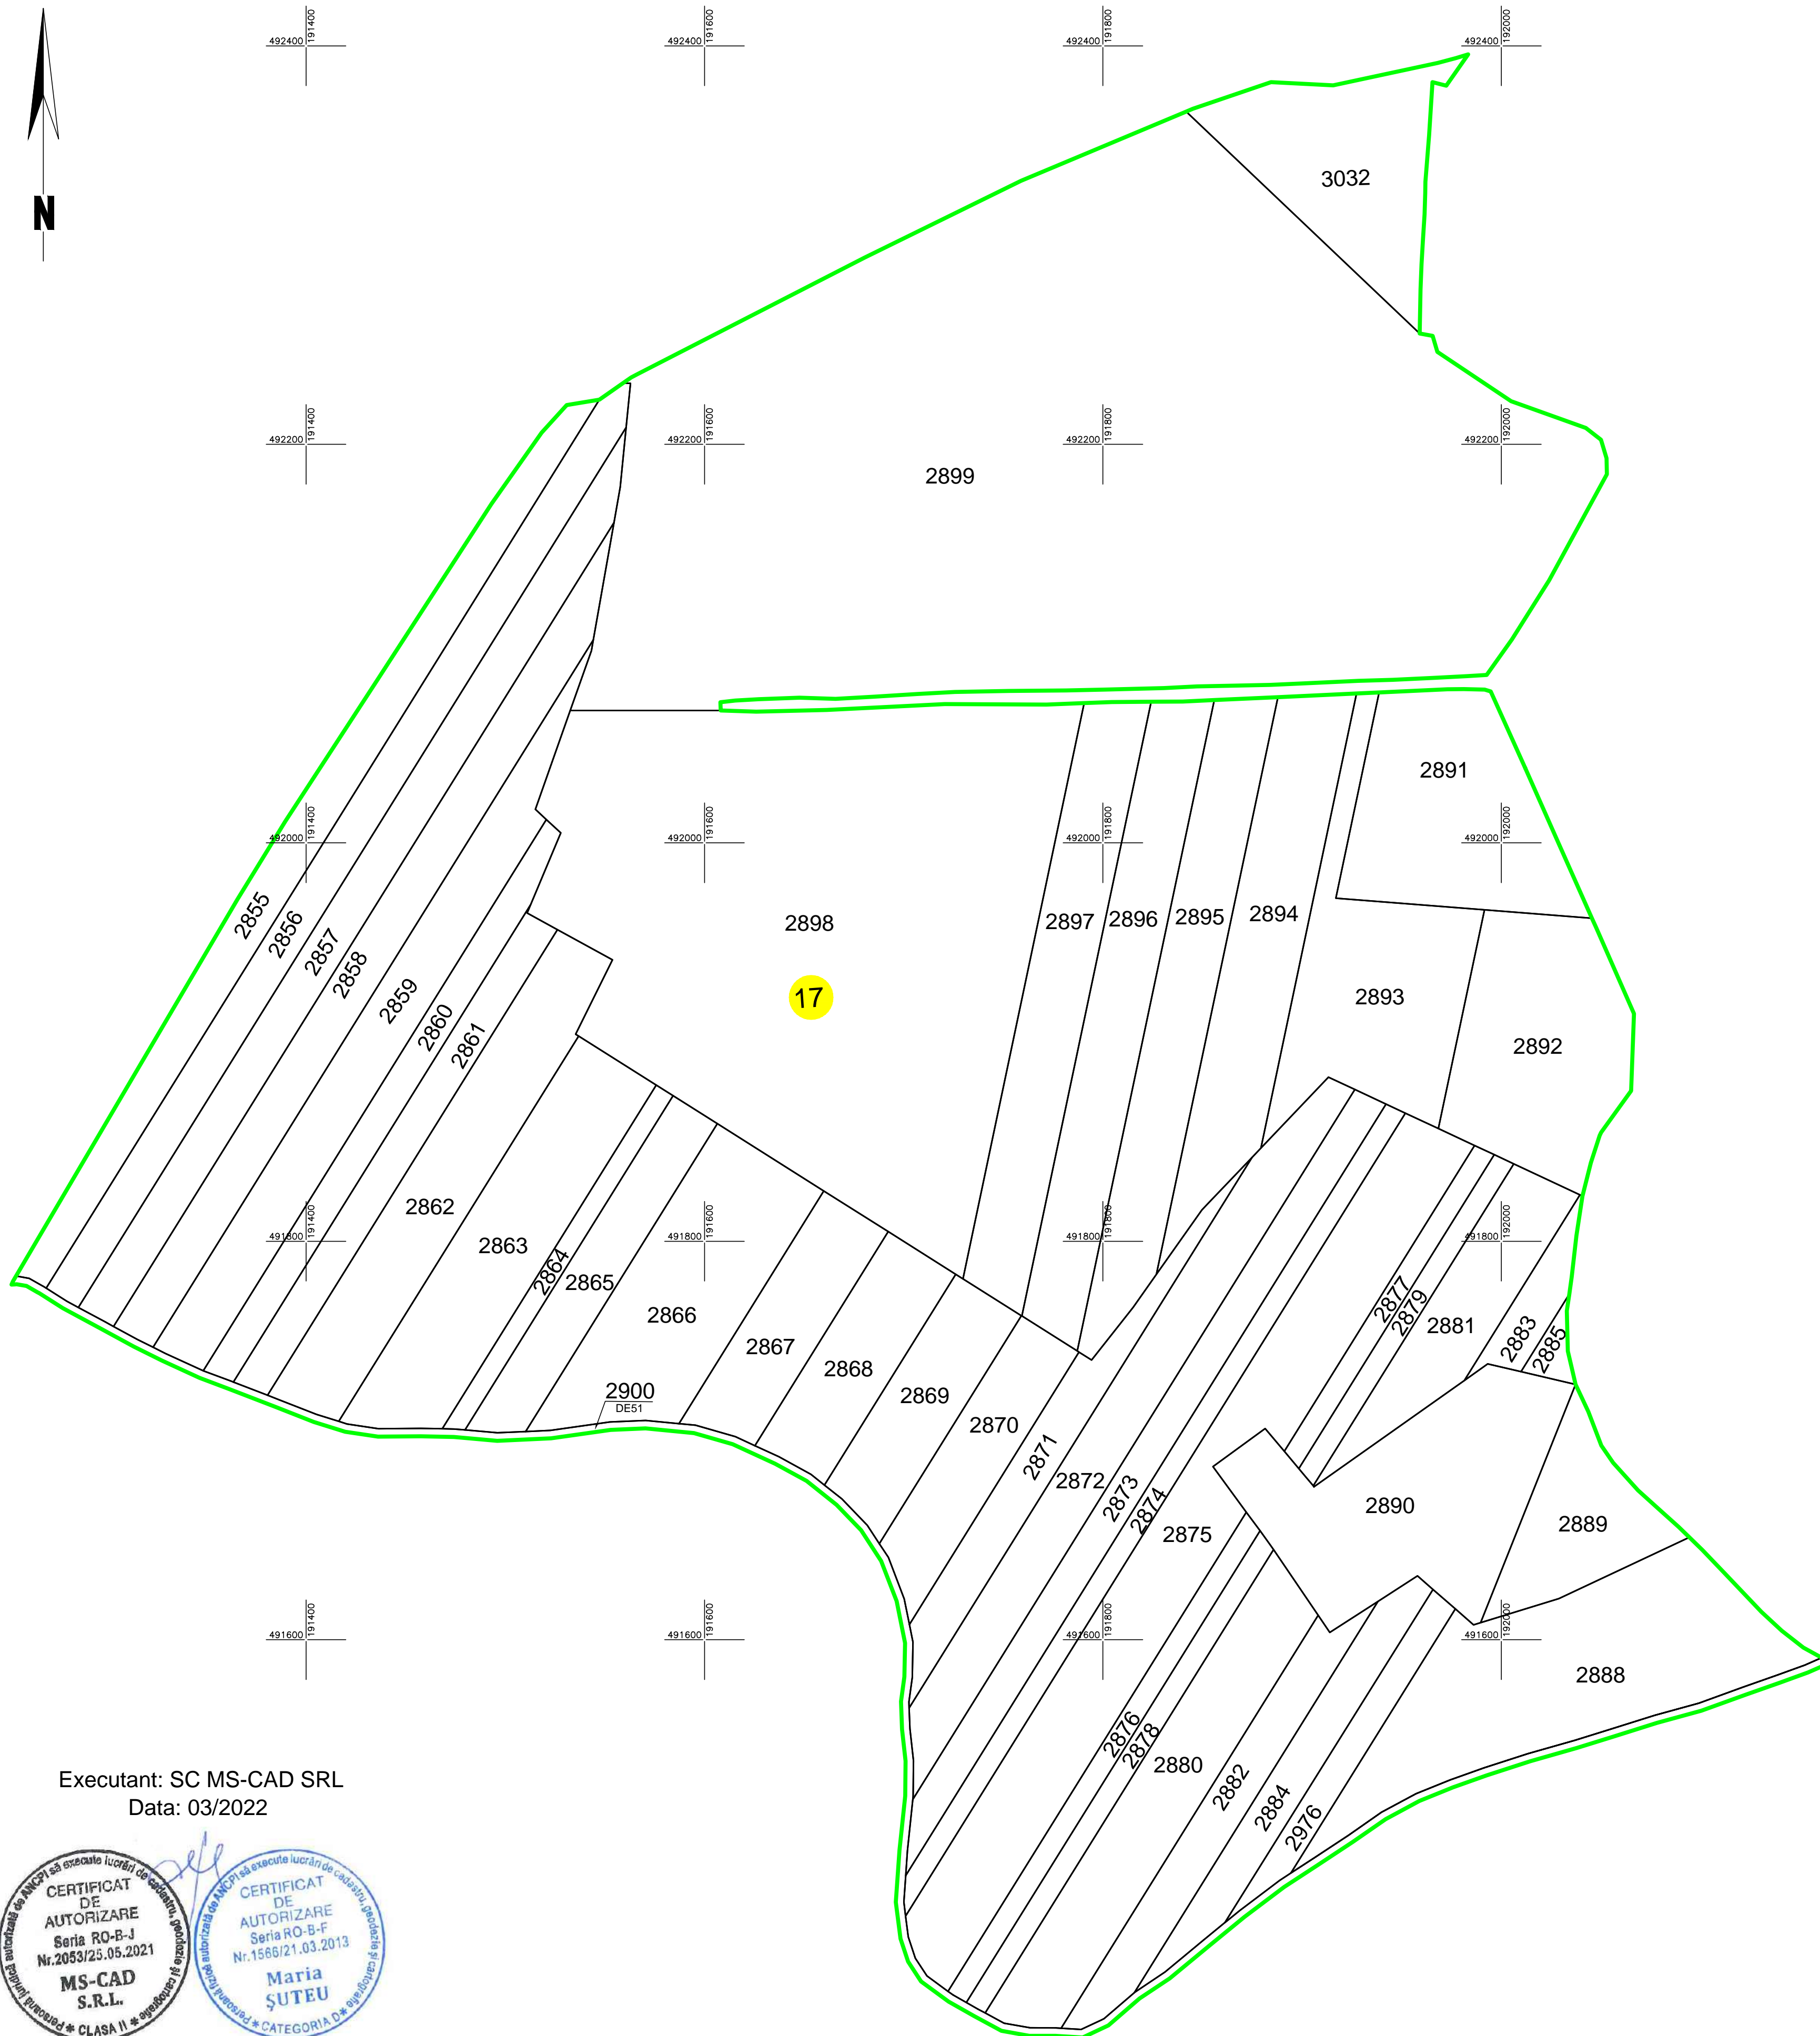

# PLAN CADASTRAL

UAT Becicherecu Mic, Județ Timiș, Sector 17  
Sistem de proiectie STEREOGRAFIC 1970

Scara 1 : 2000  
Copie spre publicare

LEGENDA	
Numar Sector	17
ID imobil	2866
Limita sector	
Limita imobil	

Executant: SC MS-CAD SRL  
Data: 03/2022