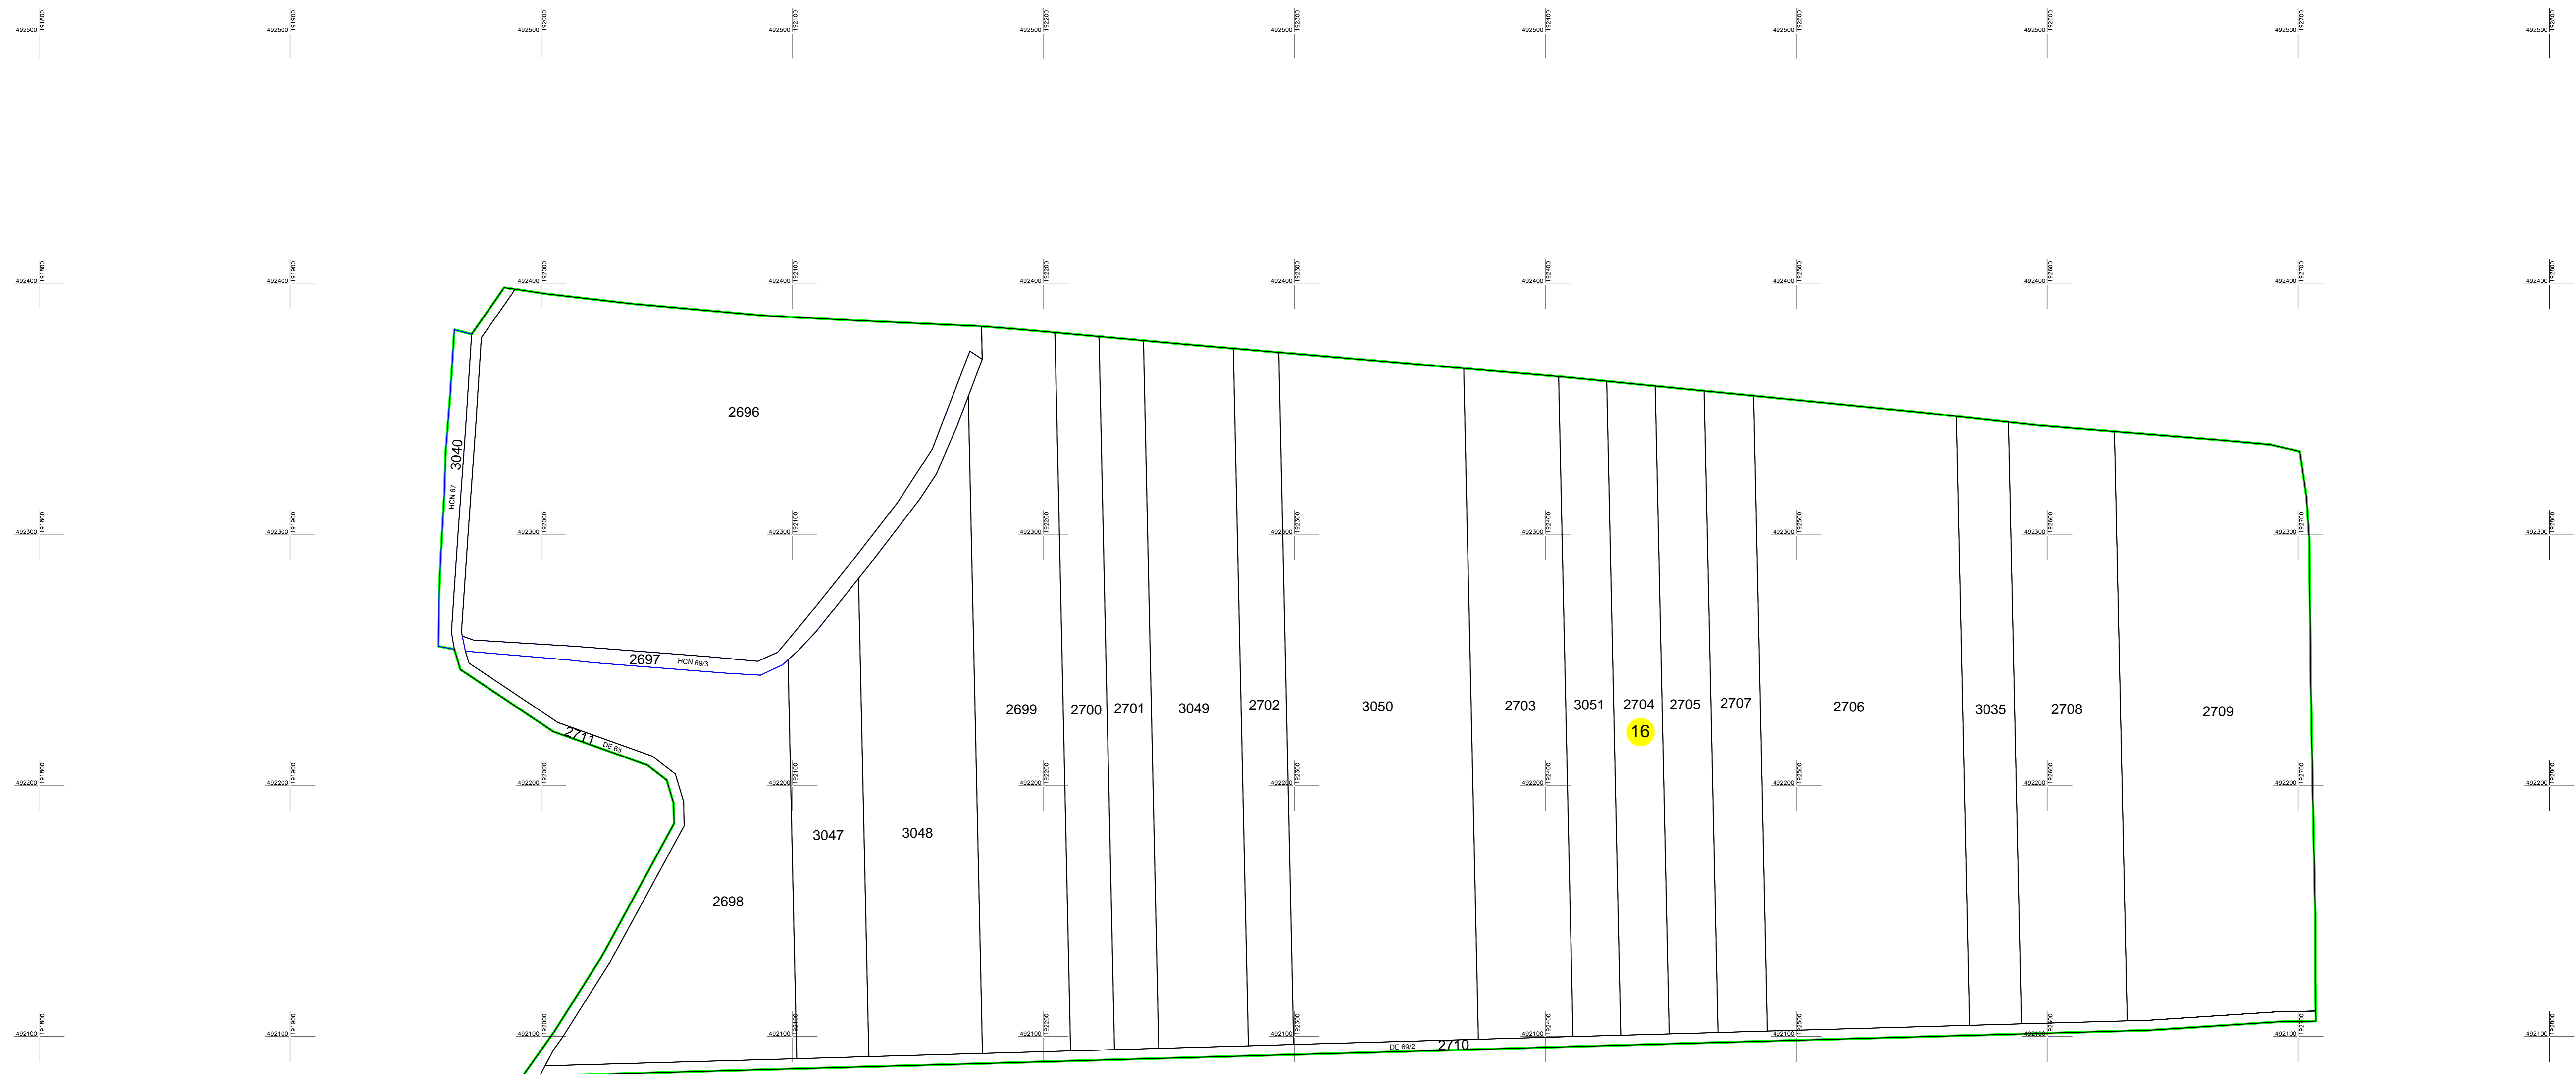

PLAN CADASTRAL
 UAT Becicherecu Mic, Județ Timiș, Sector 16
 Sistem de proiectie STEREOGRAFIC 1970
 Scara 1 : 1000
 Copie spre publicare

LEGENDA

Numar Sector	16
ID imobil	2700
Limita sector	—
Limita imobil	—
Limita constructie	—
Hidrografie	—

Executant: SC MS-CAD SRL
 Data: 03/2022