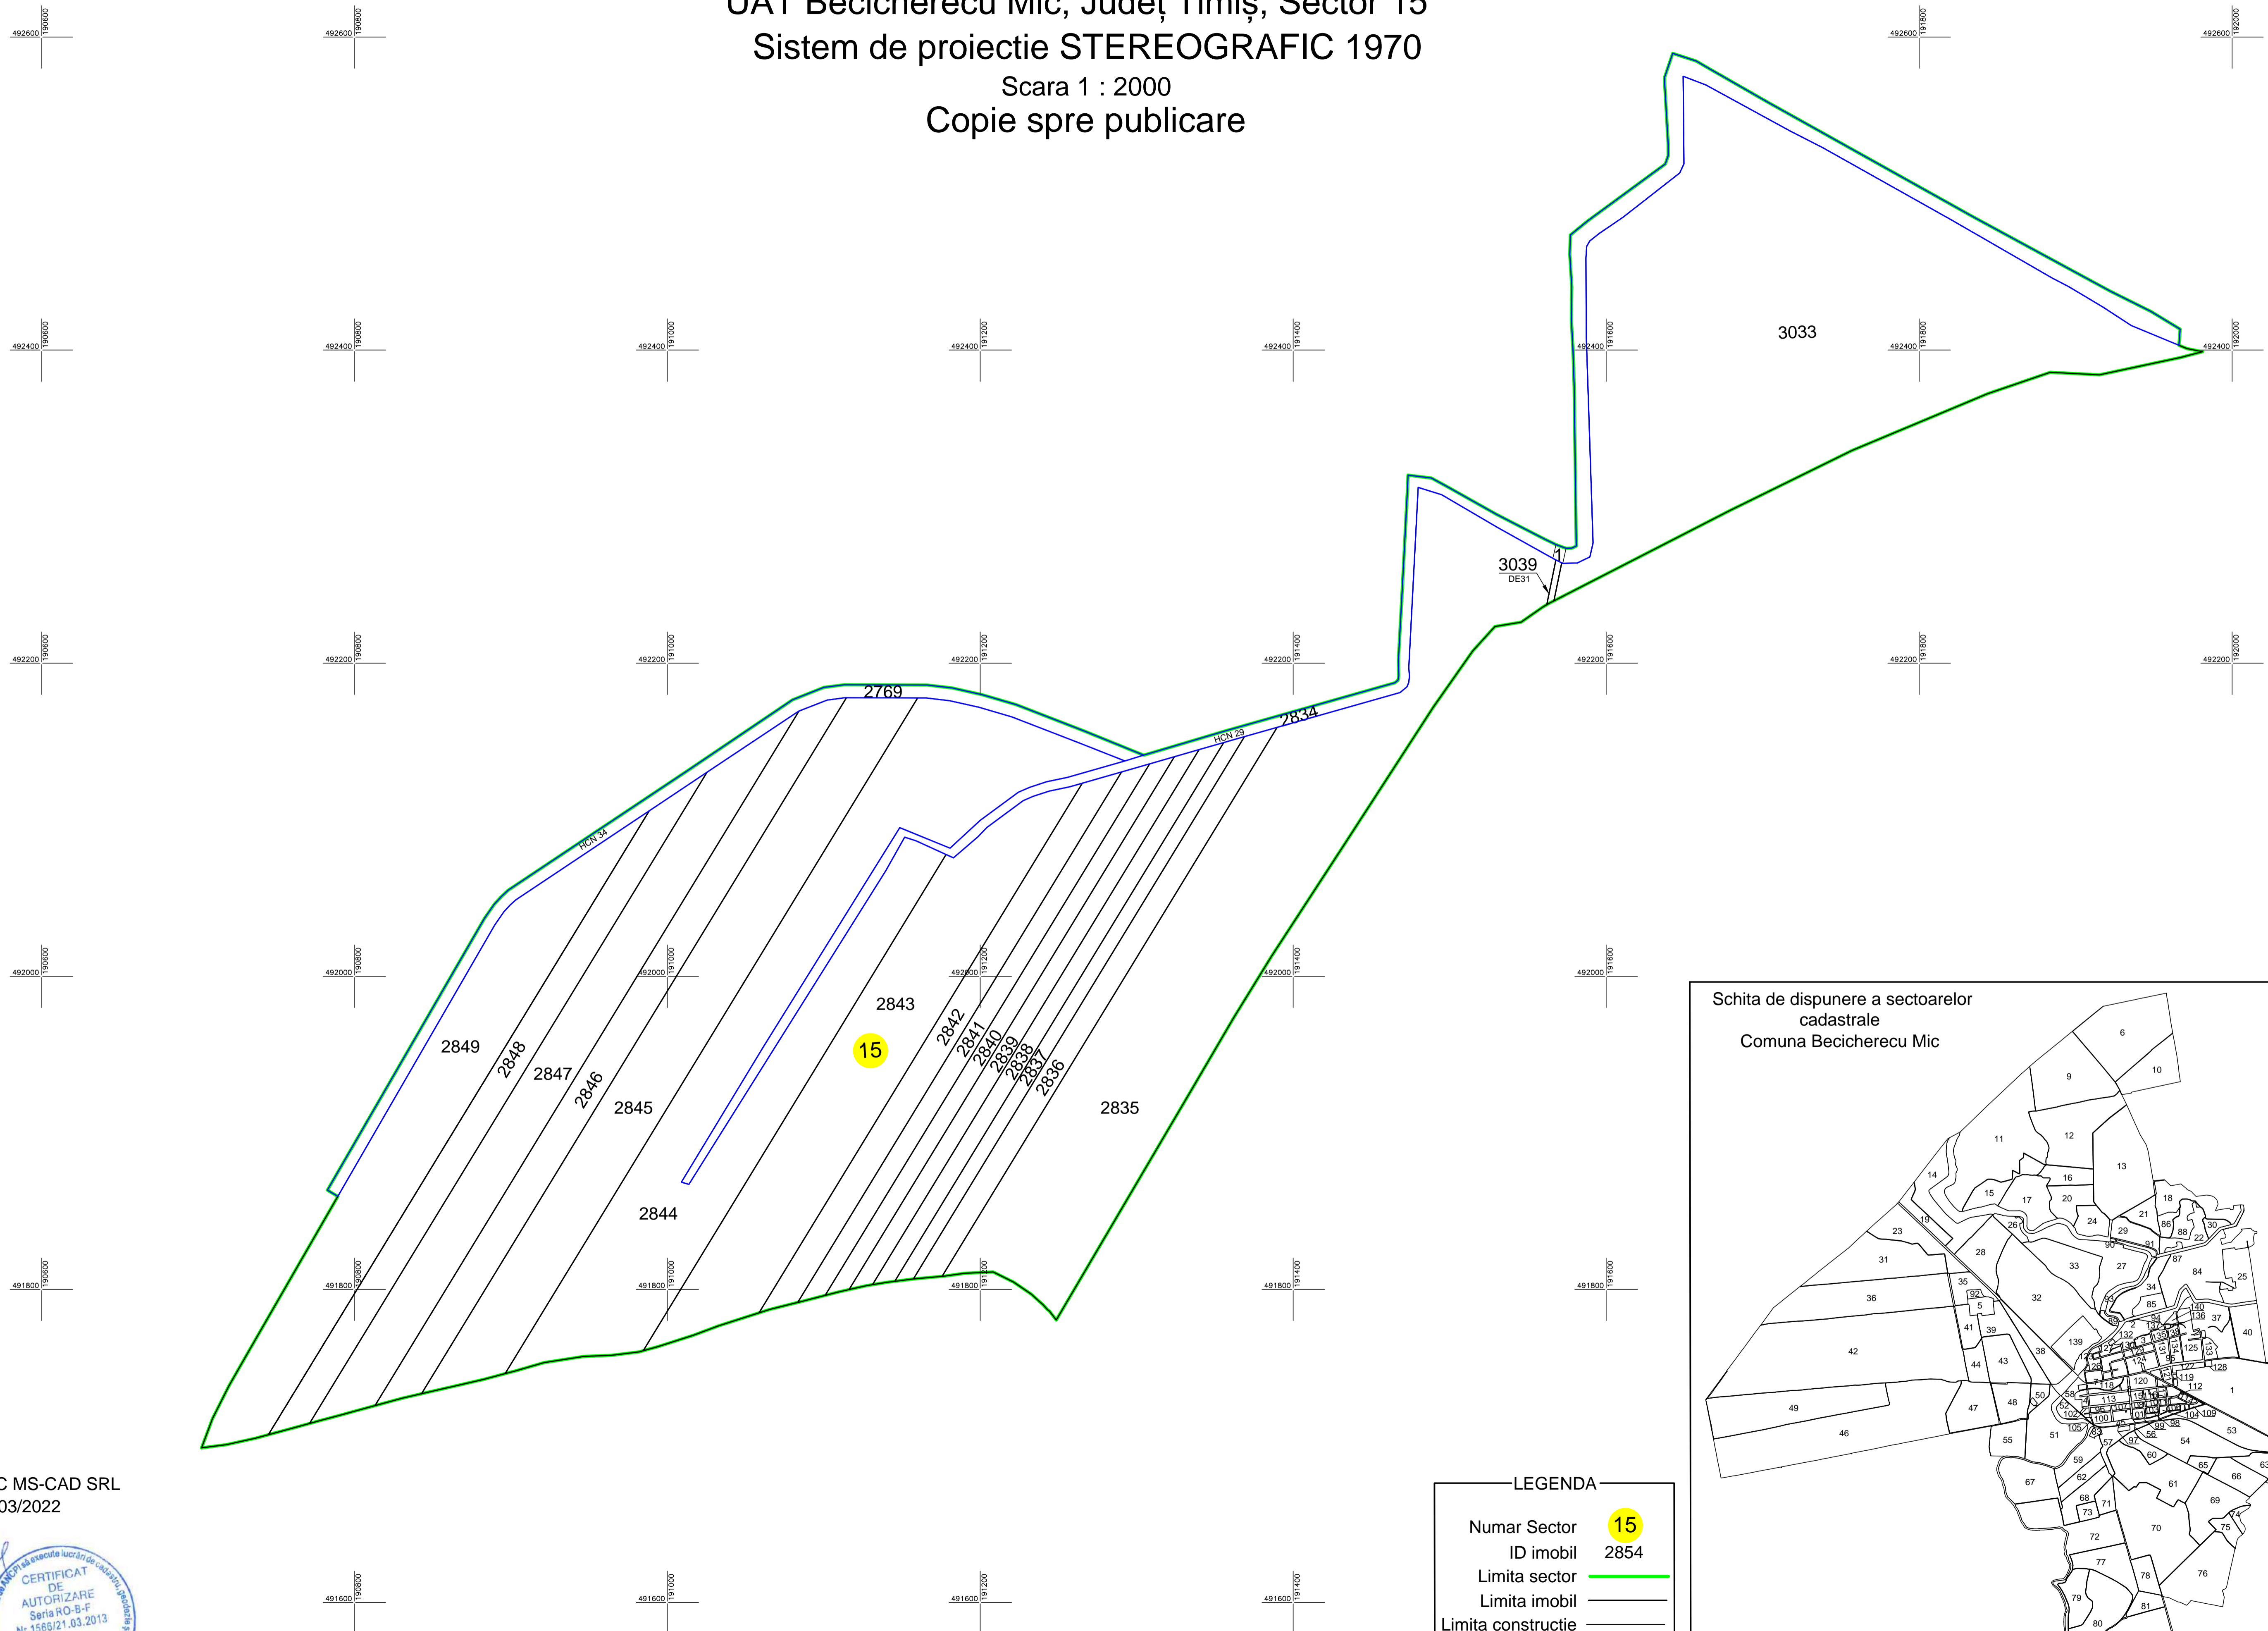

PLAN CADASTRAL

UAT Becicherecu Mic, Județ Timiș, Sector 15

Sistem de proiectie STEREOGRAFIC 1970

Scara 1 : 2000
Copie spre publicare

Executant: SC MS-CAD SRL
Data: 03/2022

| LEGENDA | |
|--------------------|------|
| Numar Sector | 15 |
| ID imobil | 2854 |
| Limita sector | |
| Limita imobil | |
| Limita constructie | |
| ID constructie | 1 |
| Hidrografie | |