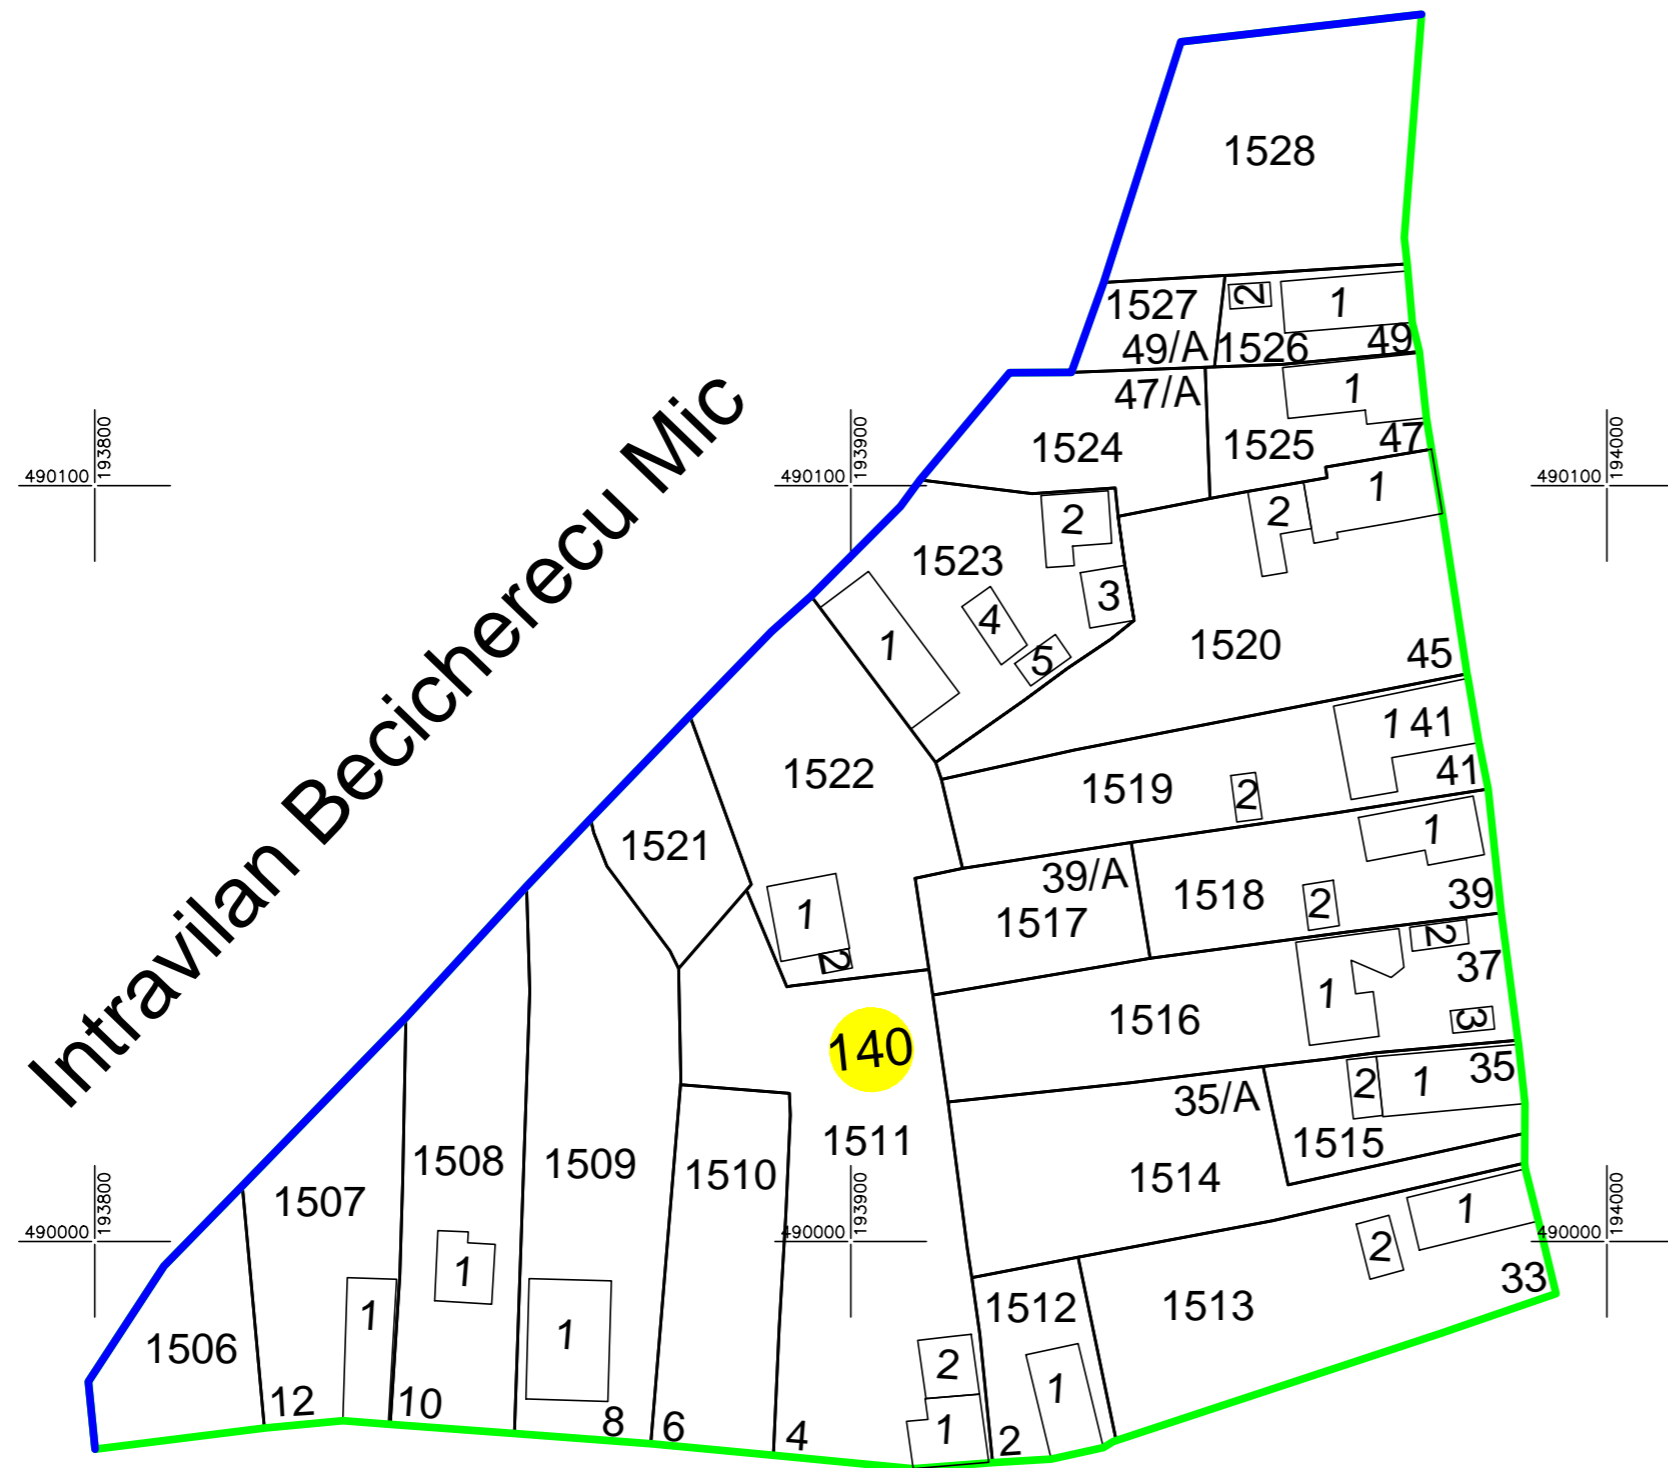

PLAN CADASTRAL

UAT Becicherecu Mic, Județ Timiș, Sector 140

Sistem de proiectie STEREOGRAFIC 1970

Scara 1 : 1000

Copie spre publicare

Executant: SC MS-CAD SRL
Data: 03/2022

LEGENDA	
Numar Sector	140
ID imobil	1513
Limita sector	— (green line)
Limita imobil	— (black line)
Limita constructie	— (black line)
Nr. postal	33
ID constructie	1
Limita intravilan	— (blue line)