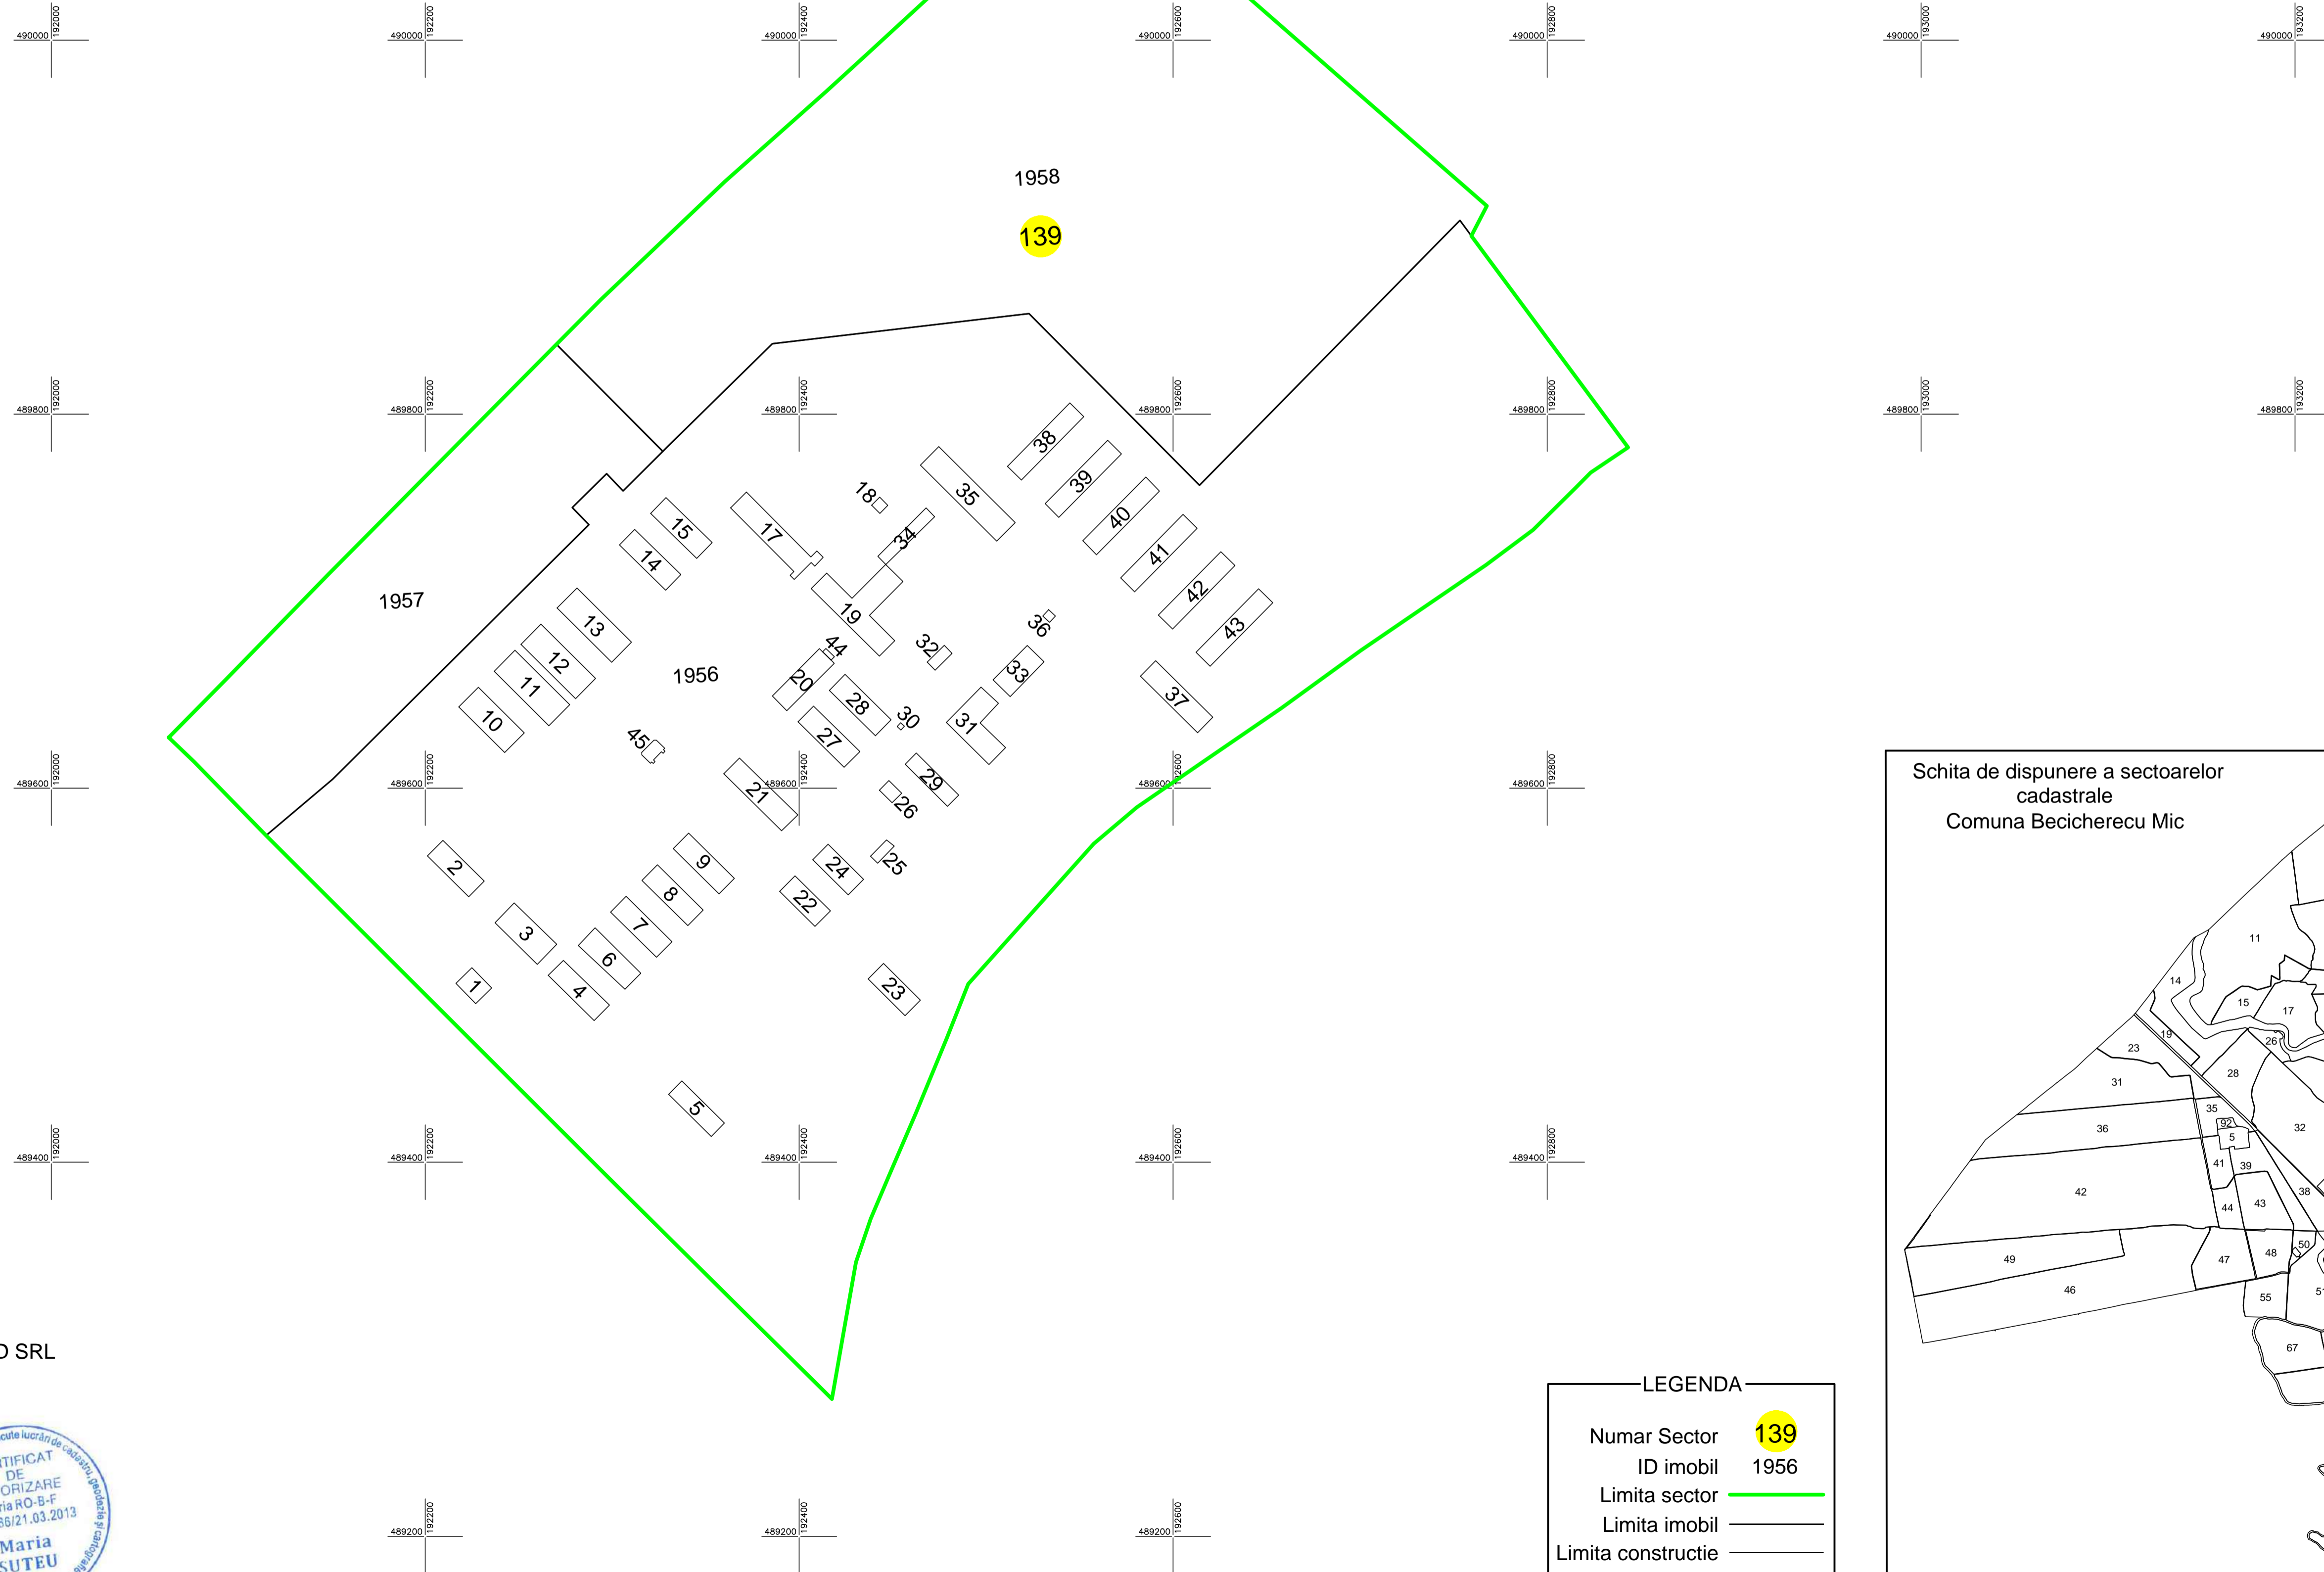

PLAN CADASTRAL
 UAT Becicherecu Mic, Județ Timiș, Sector 139
 Sistem de proiectie STEREOGRAFIC 1970
 Scara 1 : 2000
 Copie spre publicare

Executant: SC MS-CAD SRL
 Data: 03/2022

LEGENDA	
Numar Sector	139
ID imobil	1956
Limita sector	
Limita imobil	
Limita constructie	
ID constructie	1