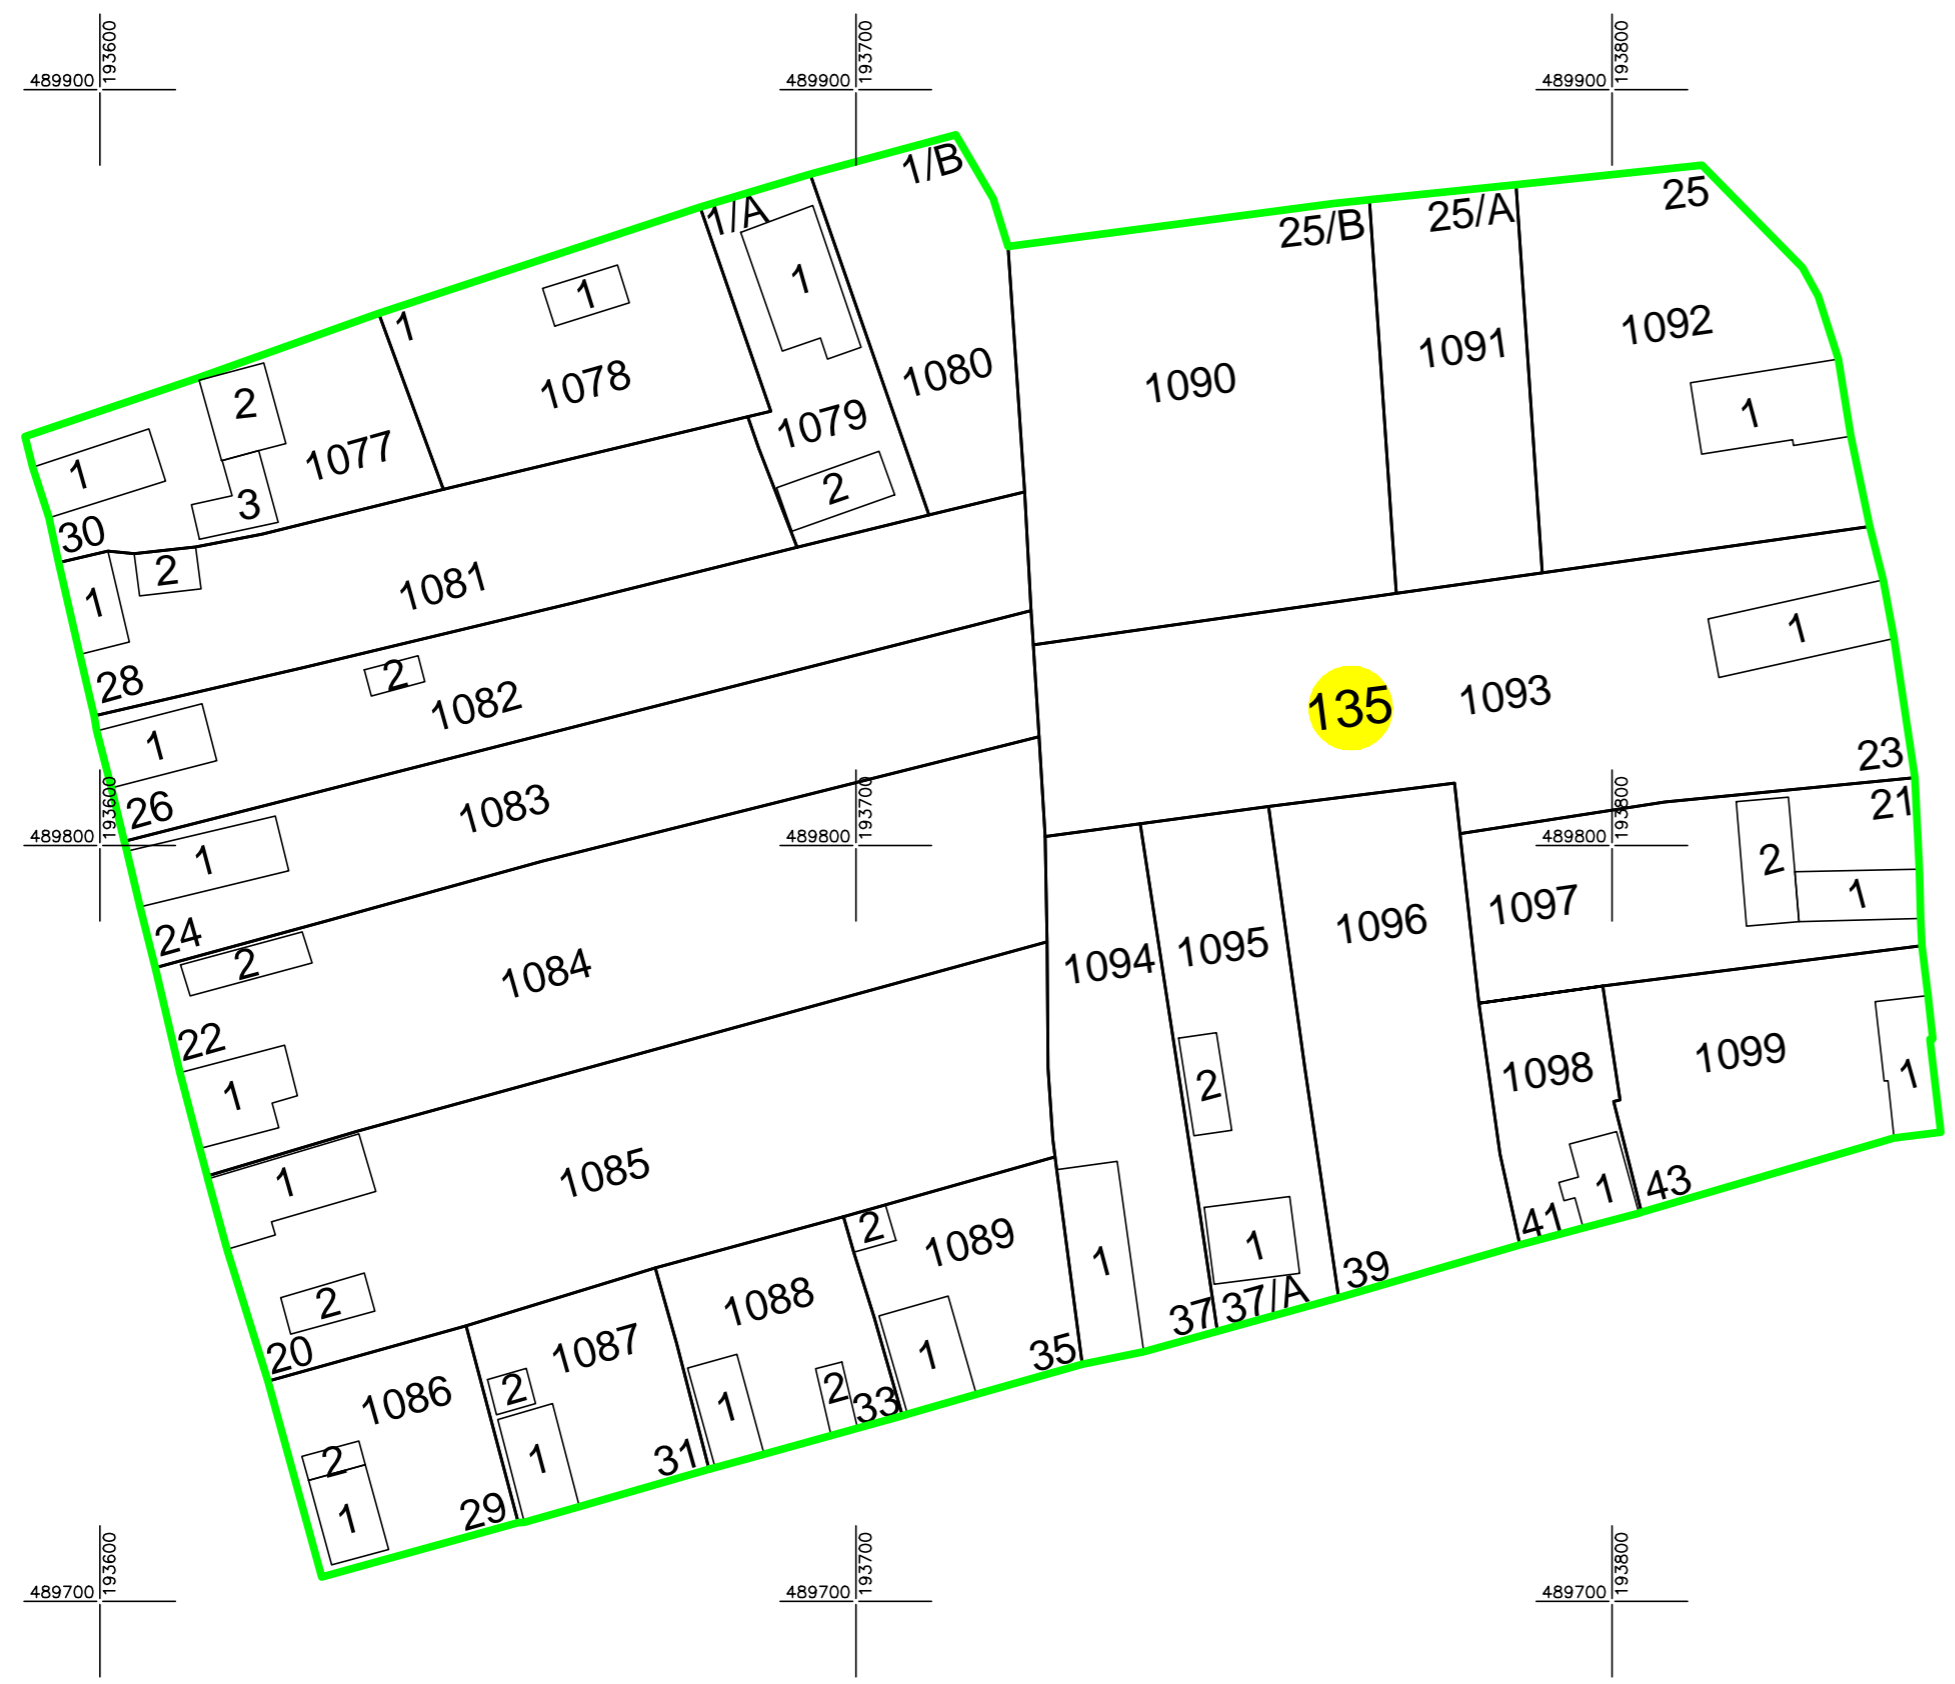

PLAN CADASTRAL

UAT Becicherecu Mic, Județ Timiș, Sector 135

Sistem de proiectie STEREOGRAFIC 1970

Scara 1 : 1000

Copie spre publicare

Executant: SC MS-CAD SRL
Data: 03/2022

LEGENDA	
Numar Sector	135
ID imobil	1097
Limita sector	
Limita imobil	
Limita constructie	
Nr. postal	41
ID constructie	1