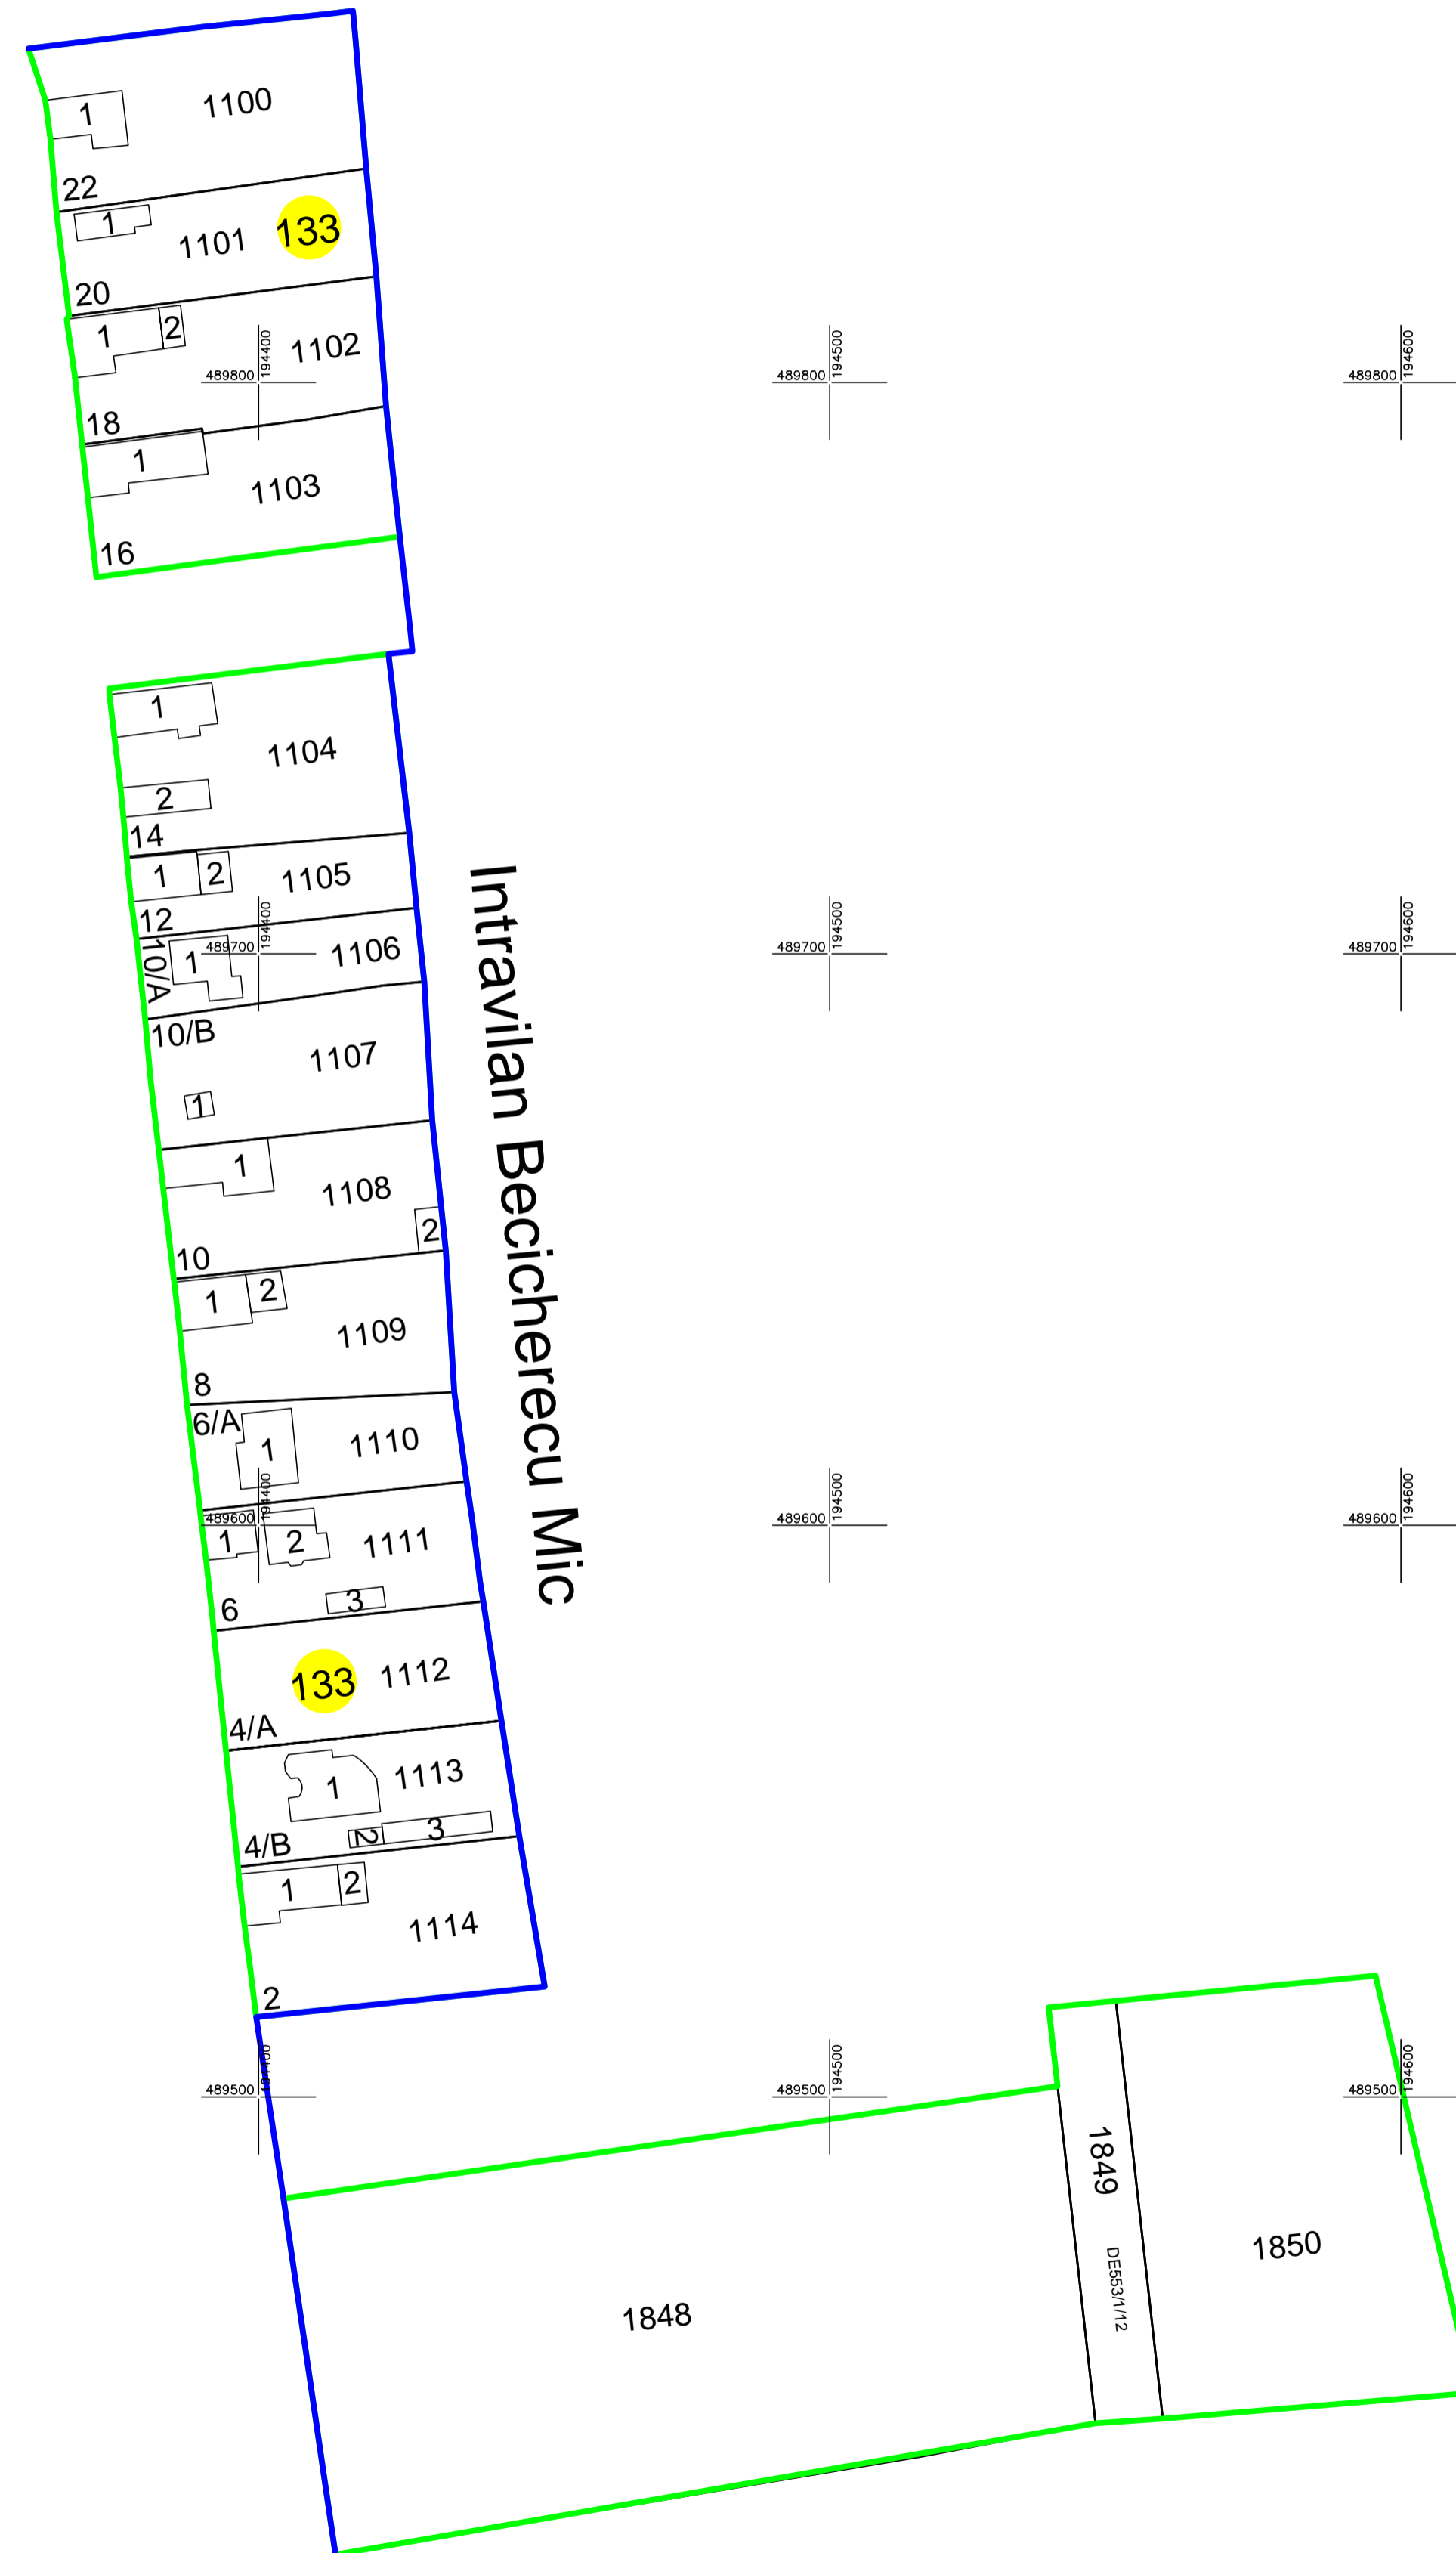

PLAN CADASTRAL
 UAT Becicherecu Mic, Județ Timiș, Sector 133
 Sistem de proiectie STEREOGRAFIC 1970
 Scara 1 : 1000
 Copie spre publicare

LEGENDA	
Numar Sector	133
ID imobil	1112
Limita sector	
Limita imobil	
Limita constructie	
Nr. postal	6
ID constructie	1
Limita intravilan	