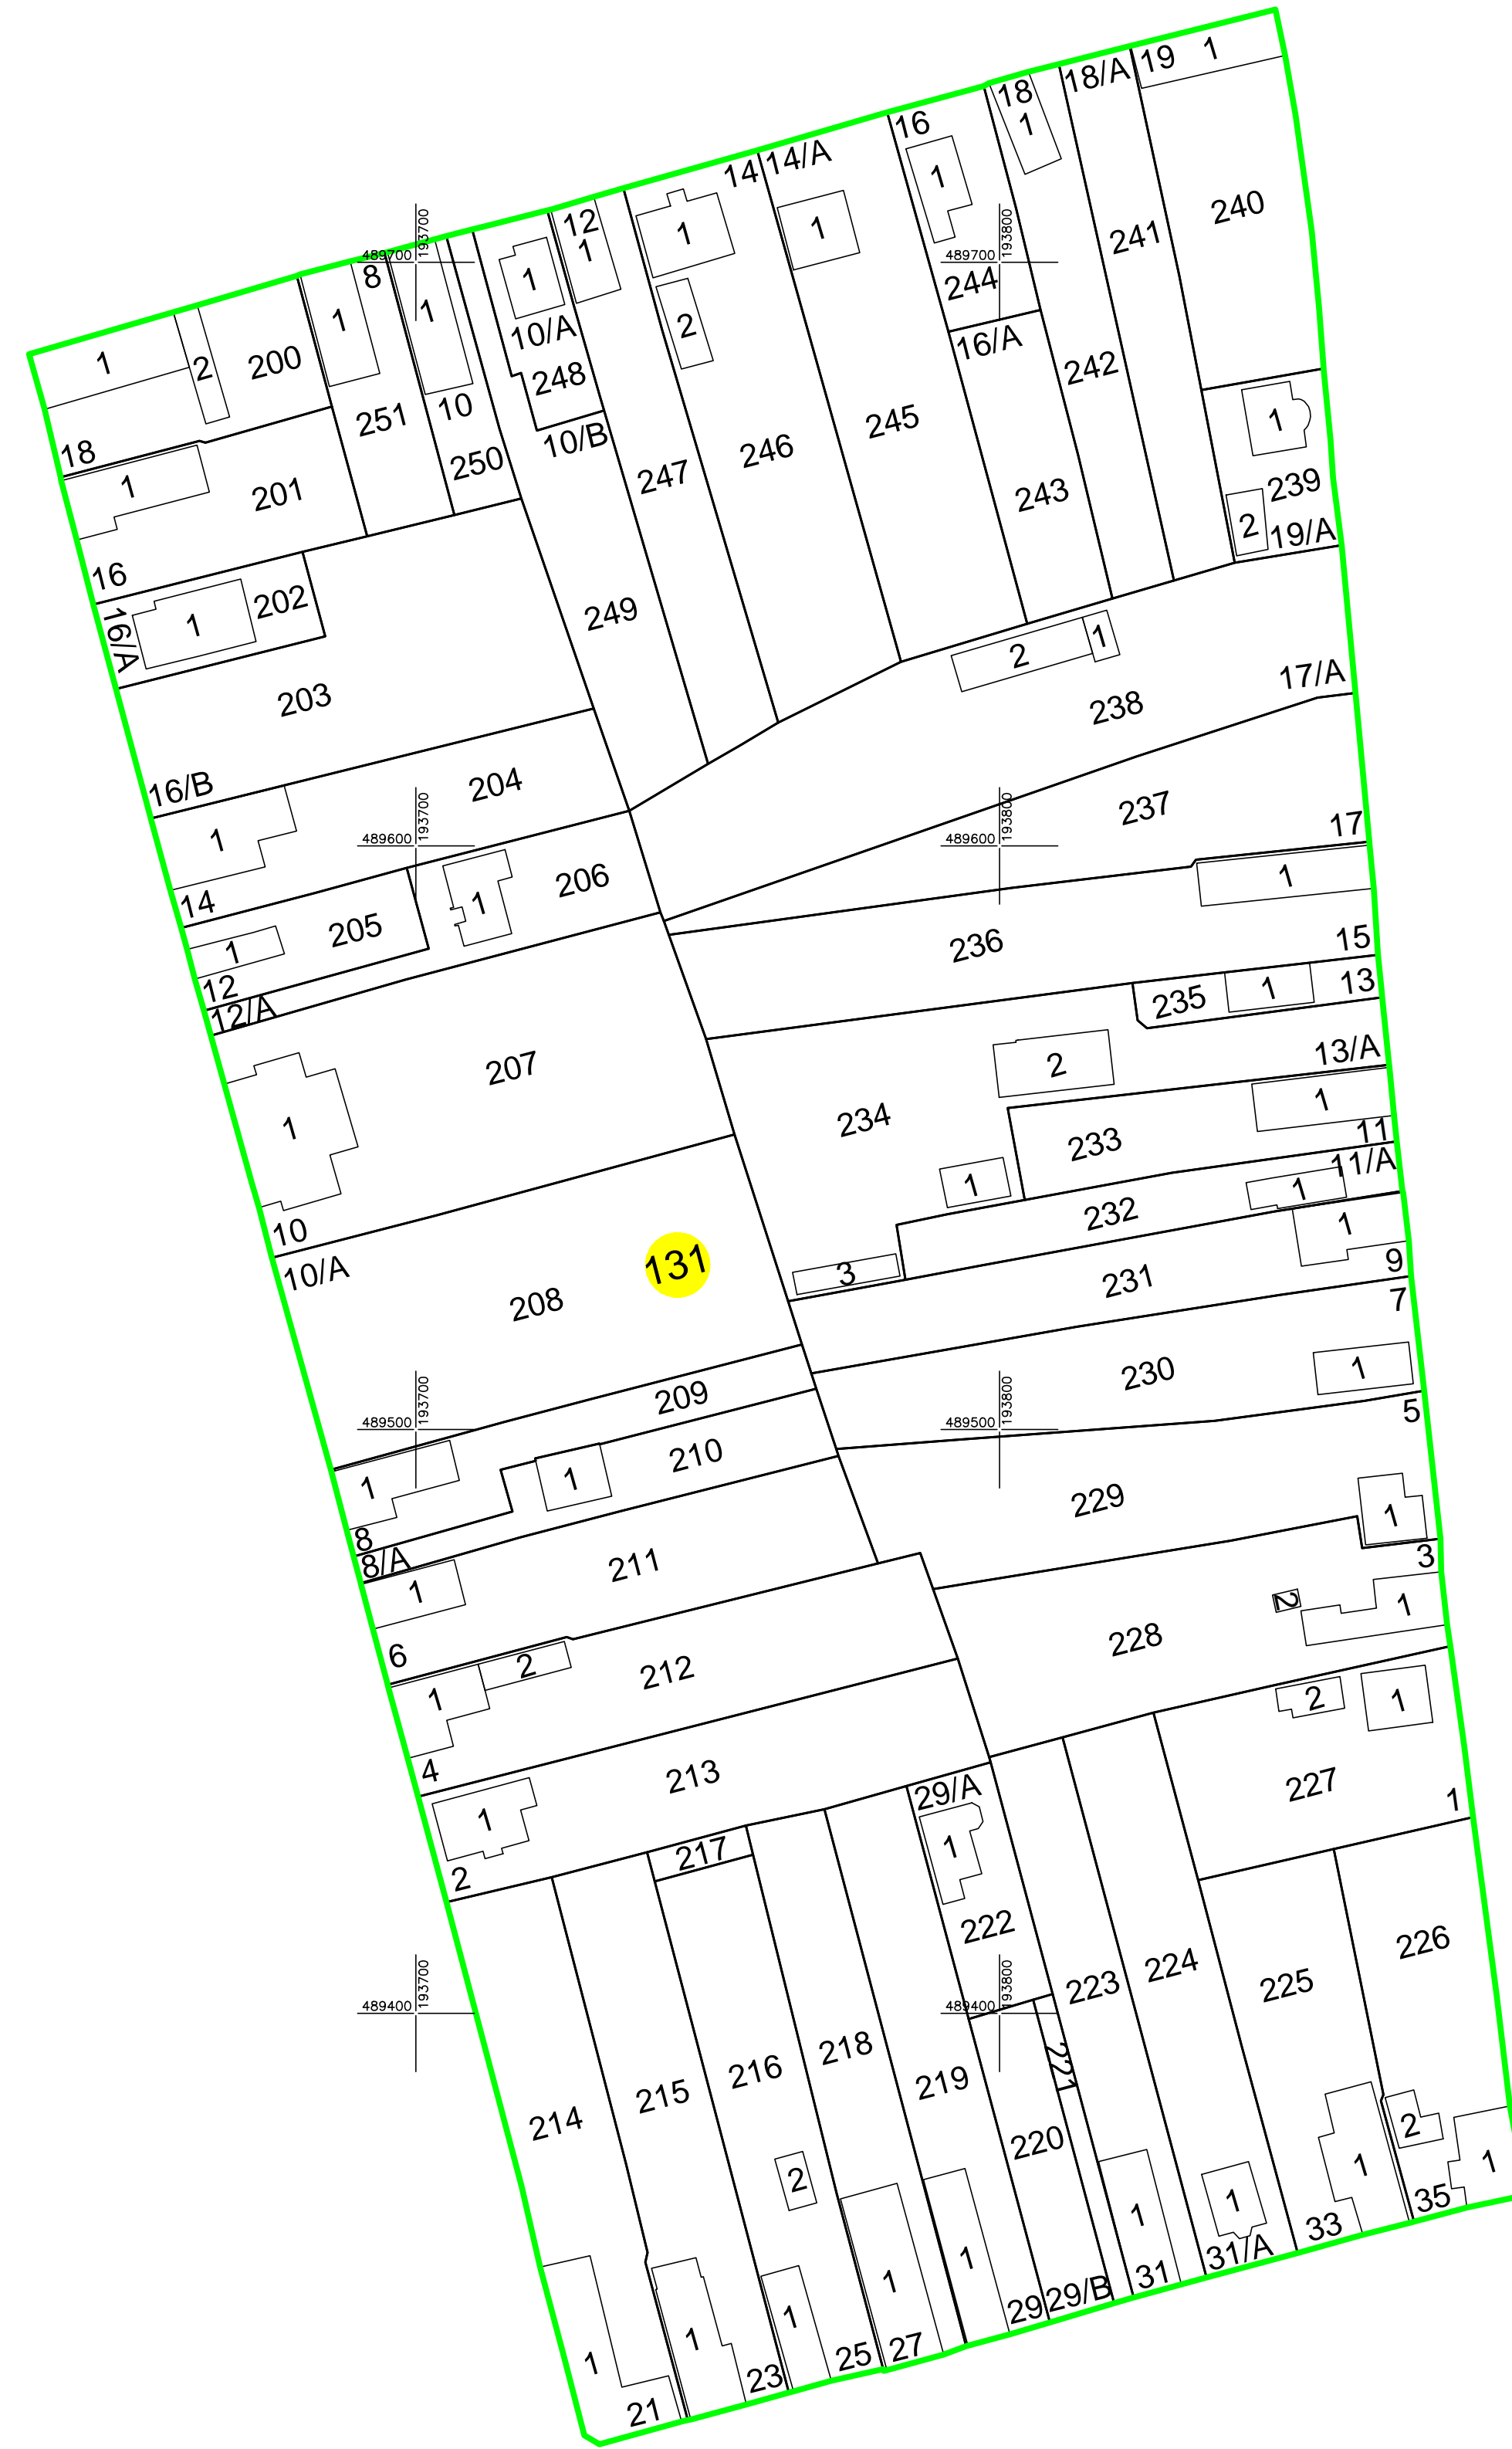

PLAN CADASTRAL

UAT Becicherecu Mic, Județ Timiș, Sector 131

Sistem de proiectie STEREOGRAFIC 1970

Scara 1 : 1000
Copie spre publicare

LEGENDA	
Numar Sector	131
ID imobil	228
Limita sector	—
Limita imobil	—
Limita constructie	—
Nr. postal	7
ID constructie	1