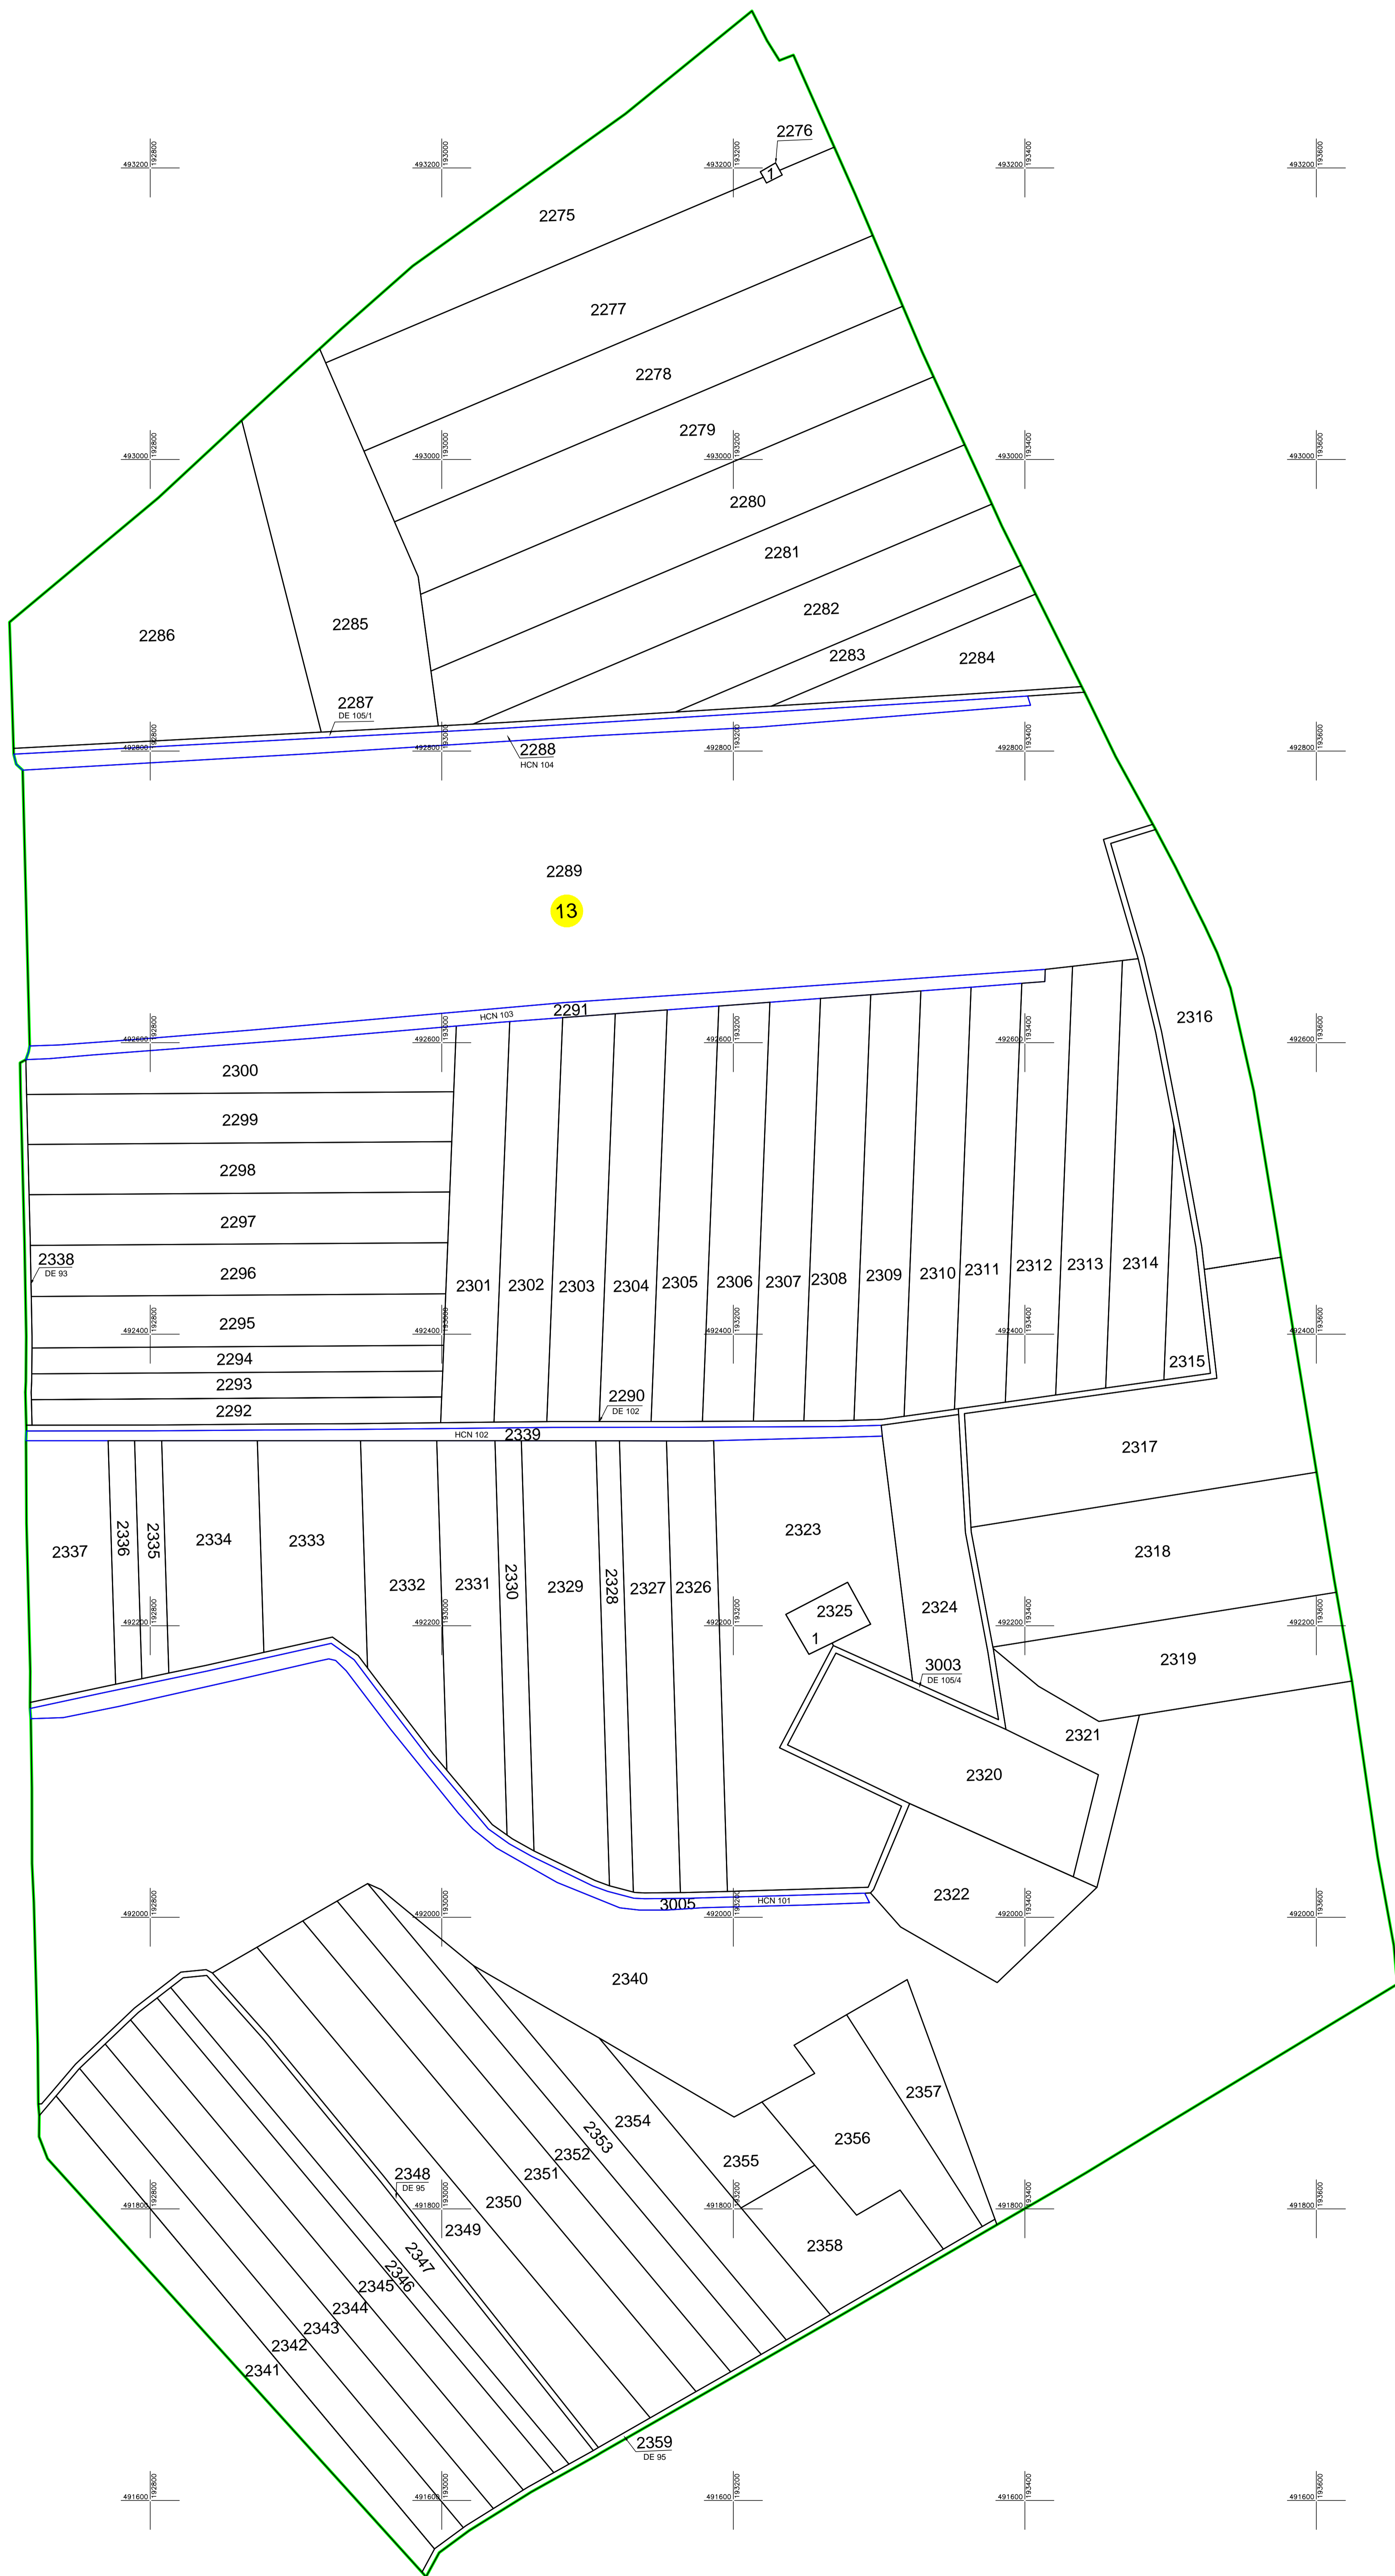

PLAN CADASTRAL
 UAT Becicherecu Mic, Județ Timiș, Sector 13
 Sistem de proiectie STEREOGRAFIC 1970
 Scara 1 : 2000
 Copie spre publicare

LEGENDA

| | |
|--------------------|----------------|
| Numar Sector | 13 |
| ID imobil | 2320 |
| Limita sector | — (green line) |
| Limita imobil | — (black line) |
| Limita constructie | — (black line) |
| ID constructie | 1 |
| Hidrografie | — (blue line) |

Executant: SC MS-CAD SRL
 Data: 03/2022