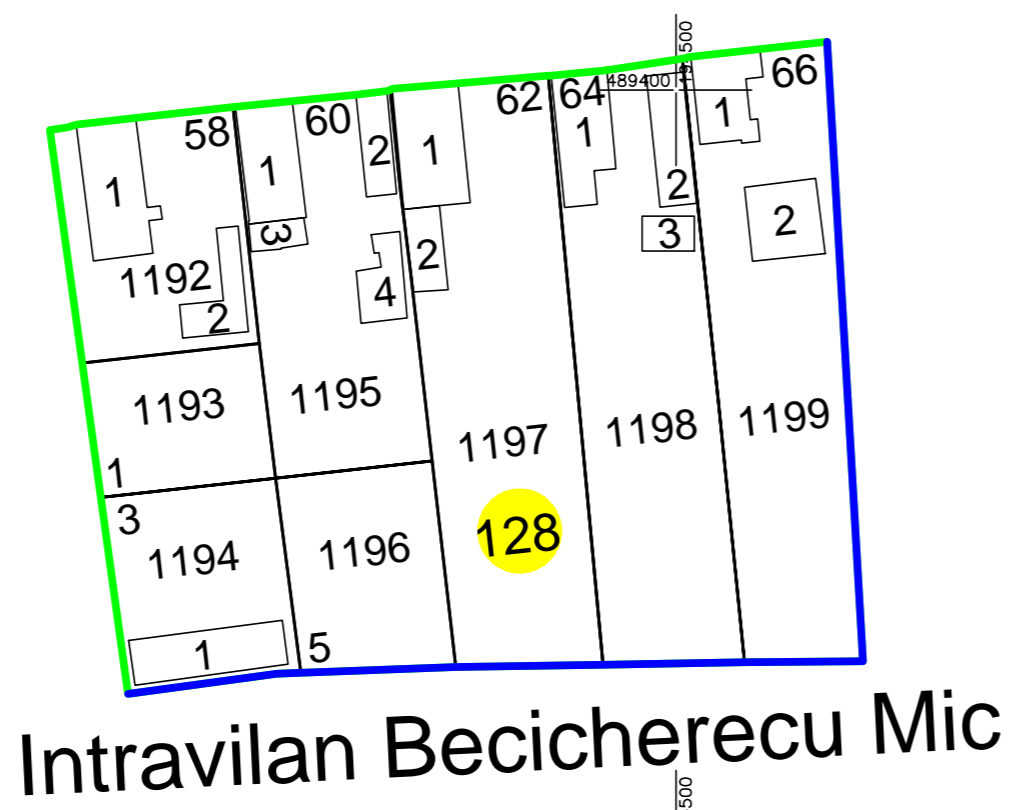

PLAN CADASTRAL

UAT Becicherecu Mic, Județ Timiș, Sector 128

Sistem de proiectie STEREOGRAFIC 1970

Scara 1 : 1000

Copie spre publicare

LEGENDA

Numar Sector	128
ID imobil	1197
Limita sector	
Limita imobil	
Limita constructie	
Nr. postal	5
ID constructie	1
Limita intravilan	