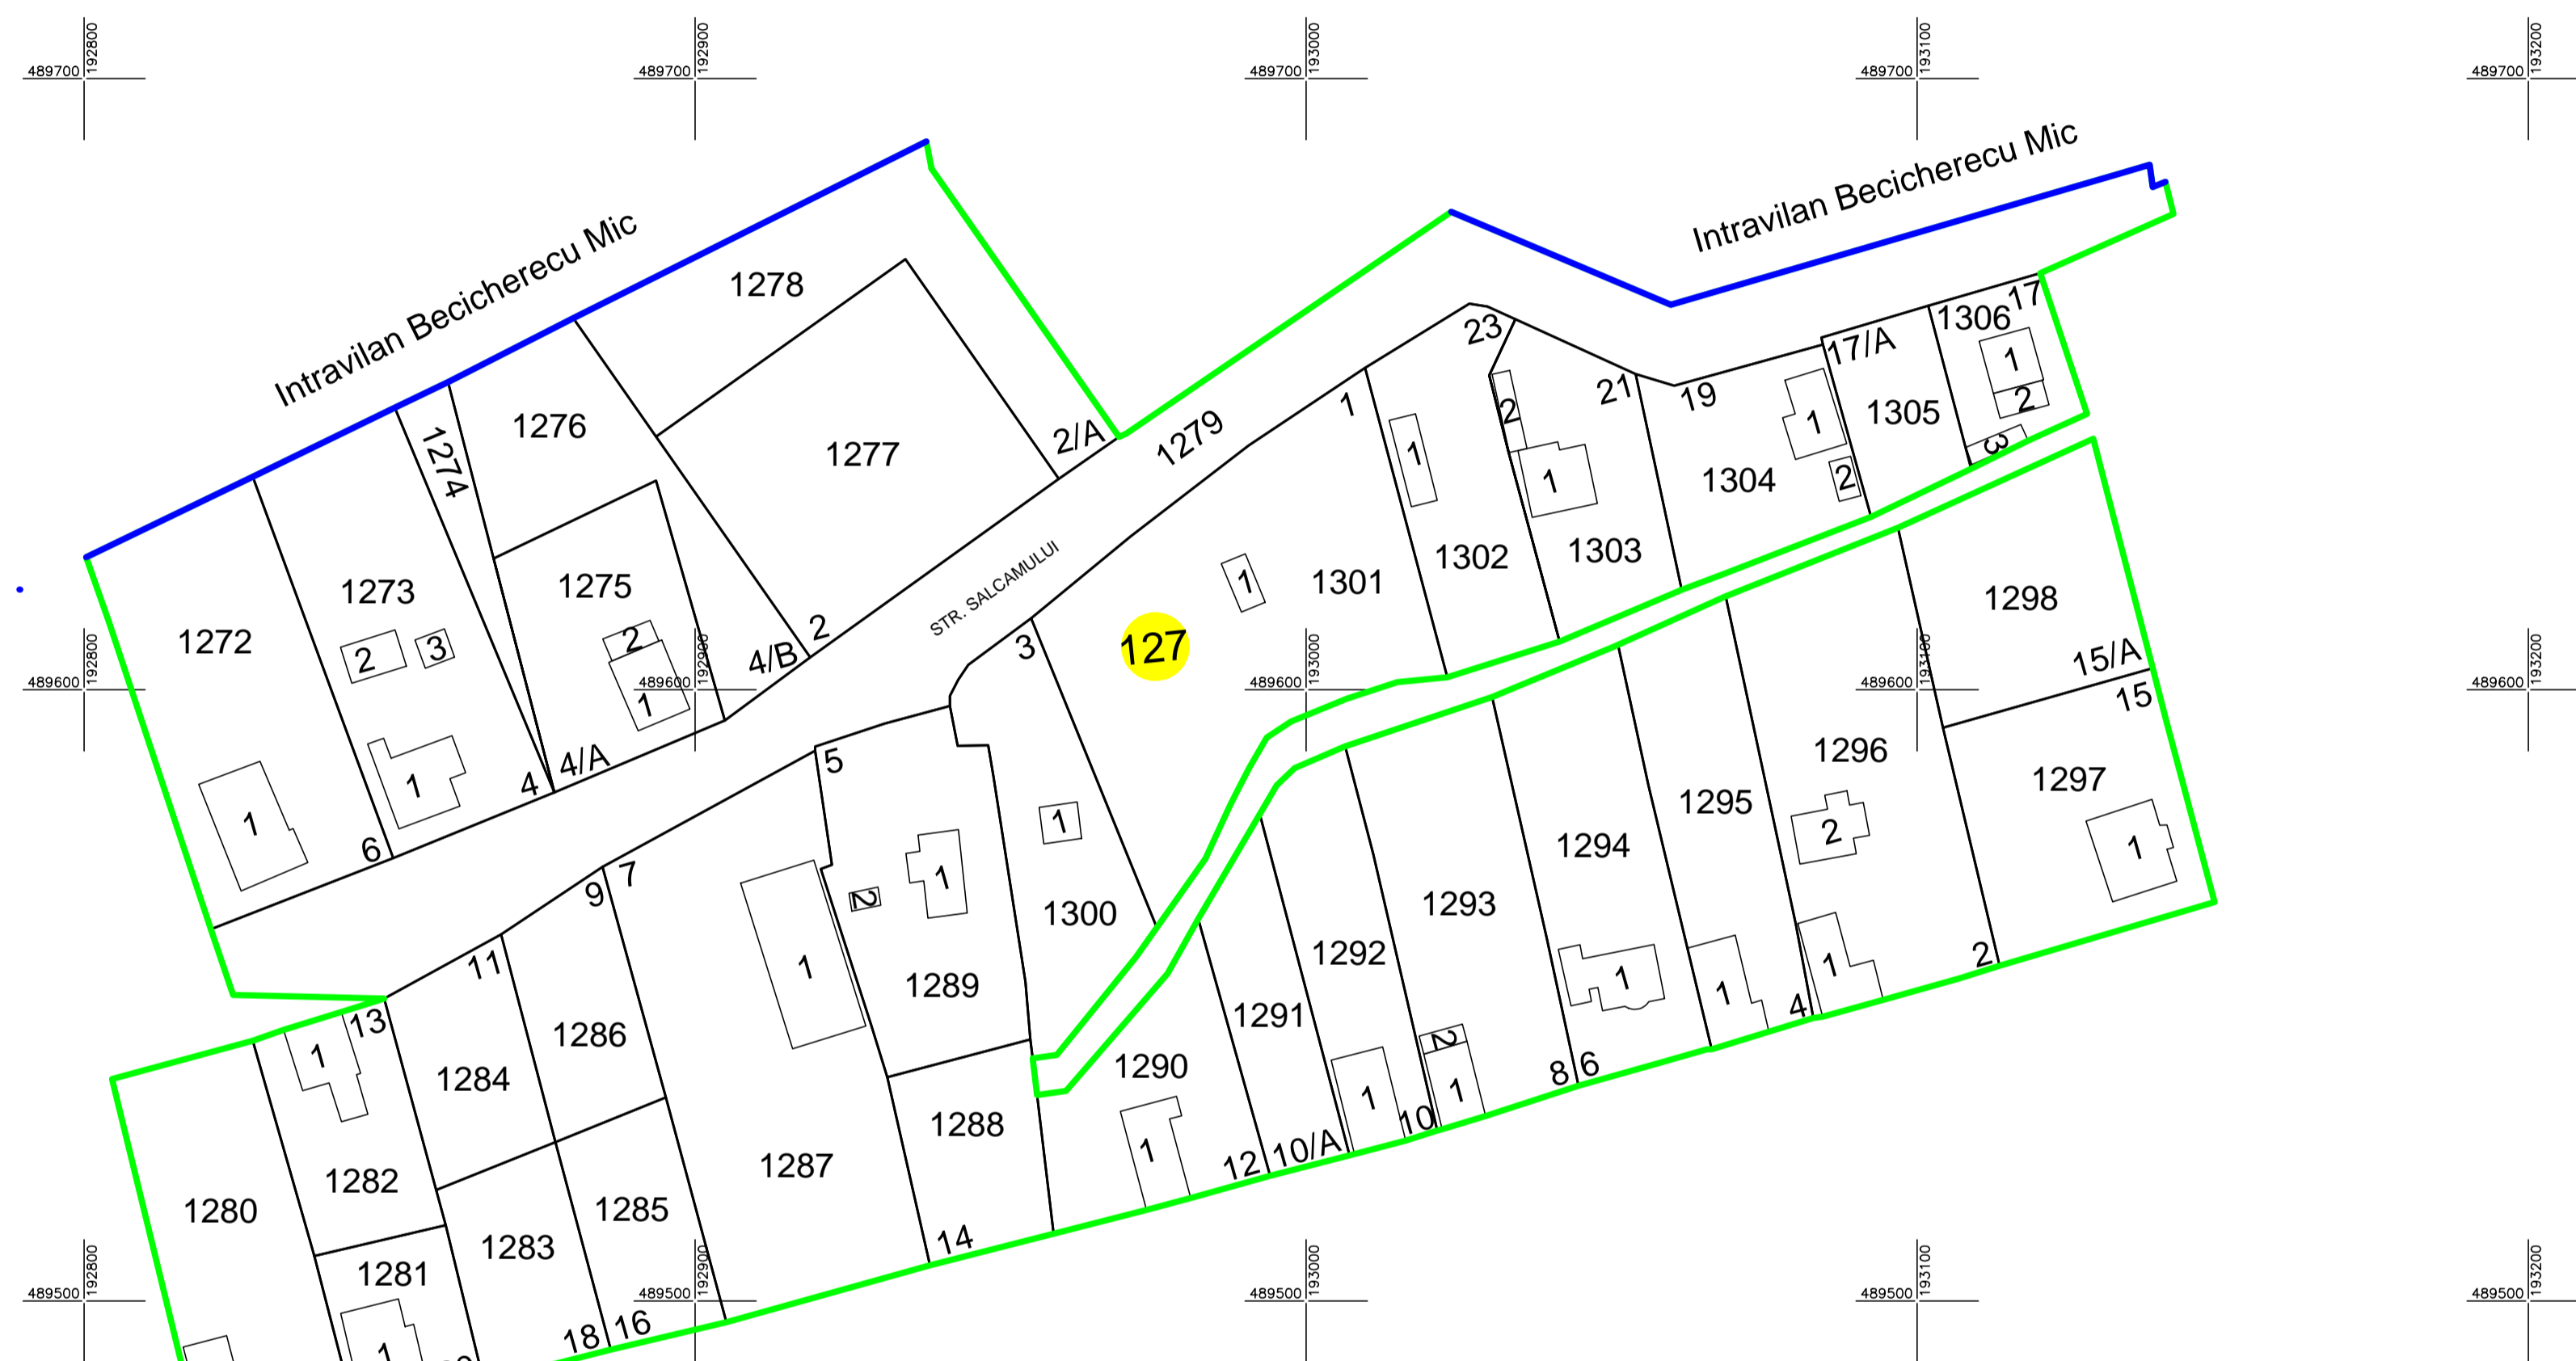

# PLAN CADASTRAL

## UAT Becicherecu Mic, Județ Timiș, Sector 127

### Sistem de proiectie STEREOGRAFIC 1970

Scara 1 : 1000  
Copie spre publicare

Schita de dispunere a sectoarelor cadastrale  
Comuna Becicherecu Mic

**LEGENDA**

Numar Sector	127
ID imobil	1280
Limita sector	— (green line)
Limita imobil	— (black line)
Limita constructie	— (black line)
Nr. postal	3
ID constructie	1
Limita intravilan	— (blue line)