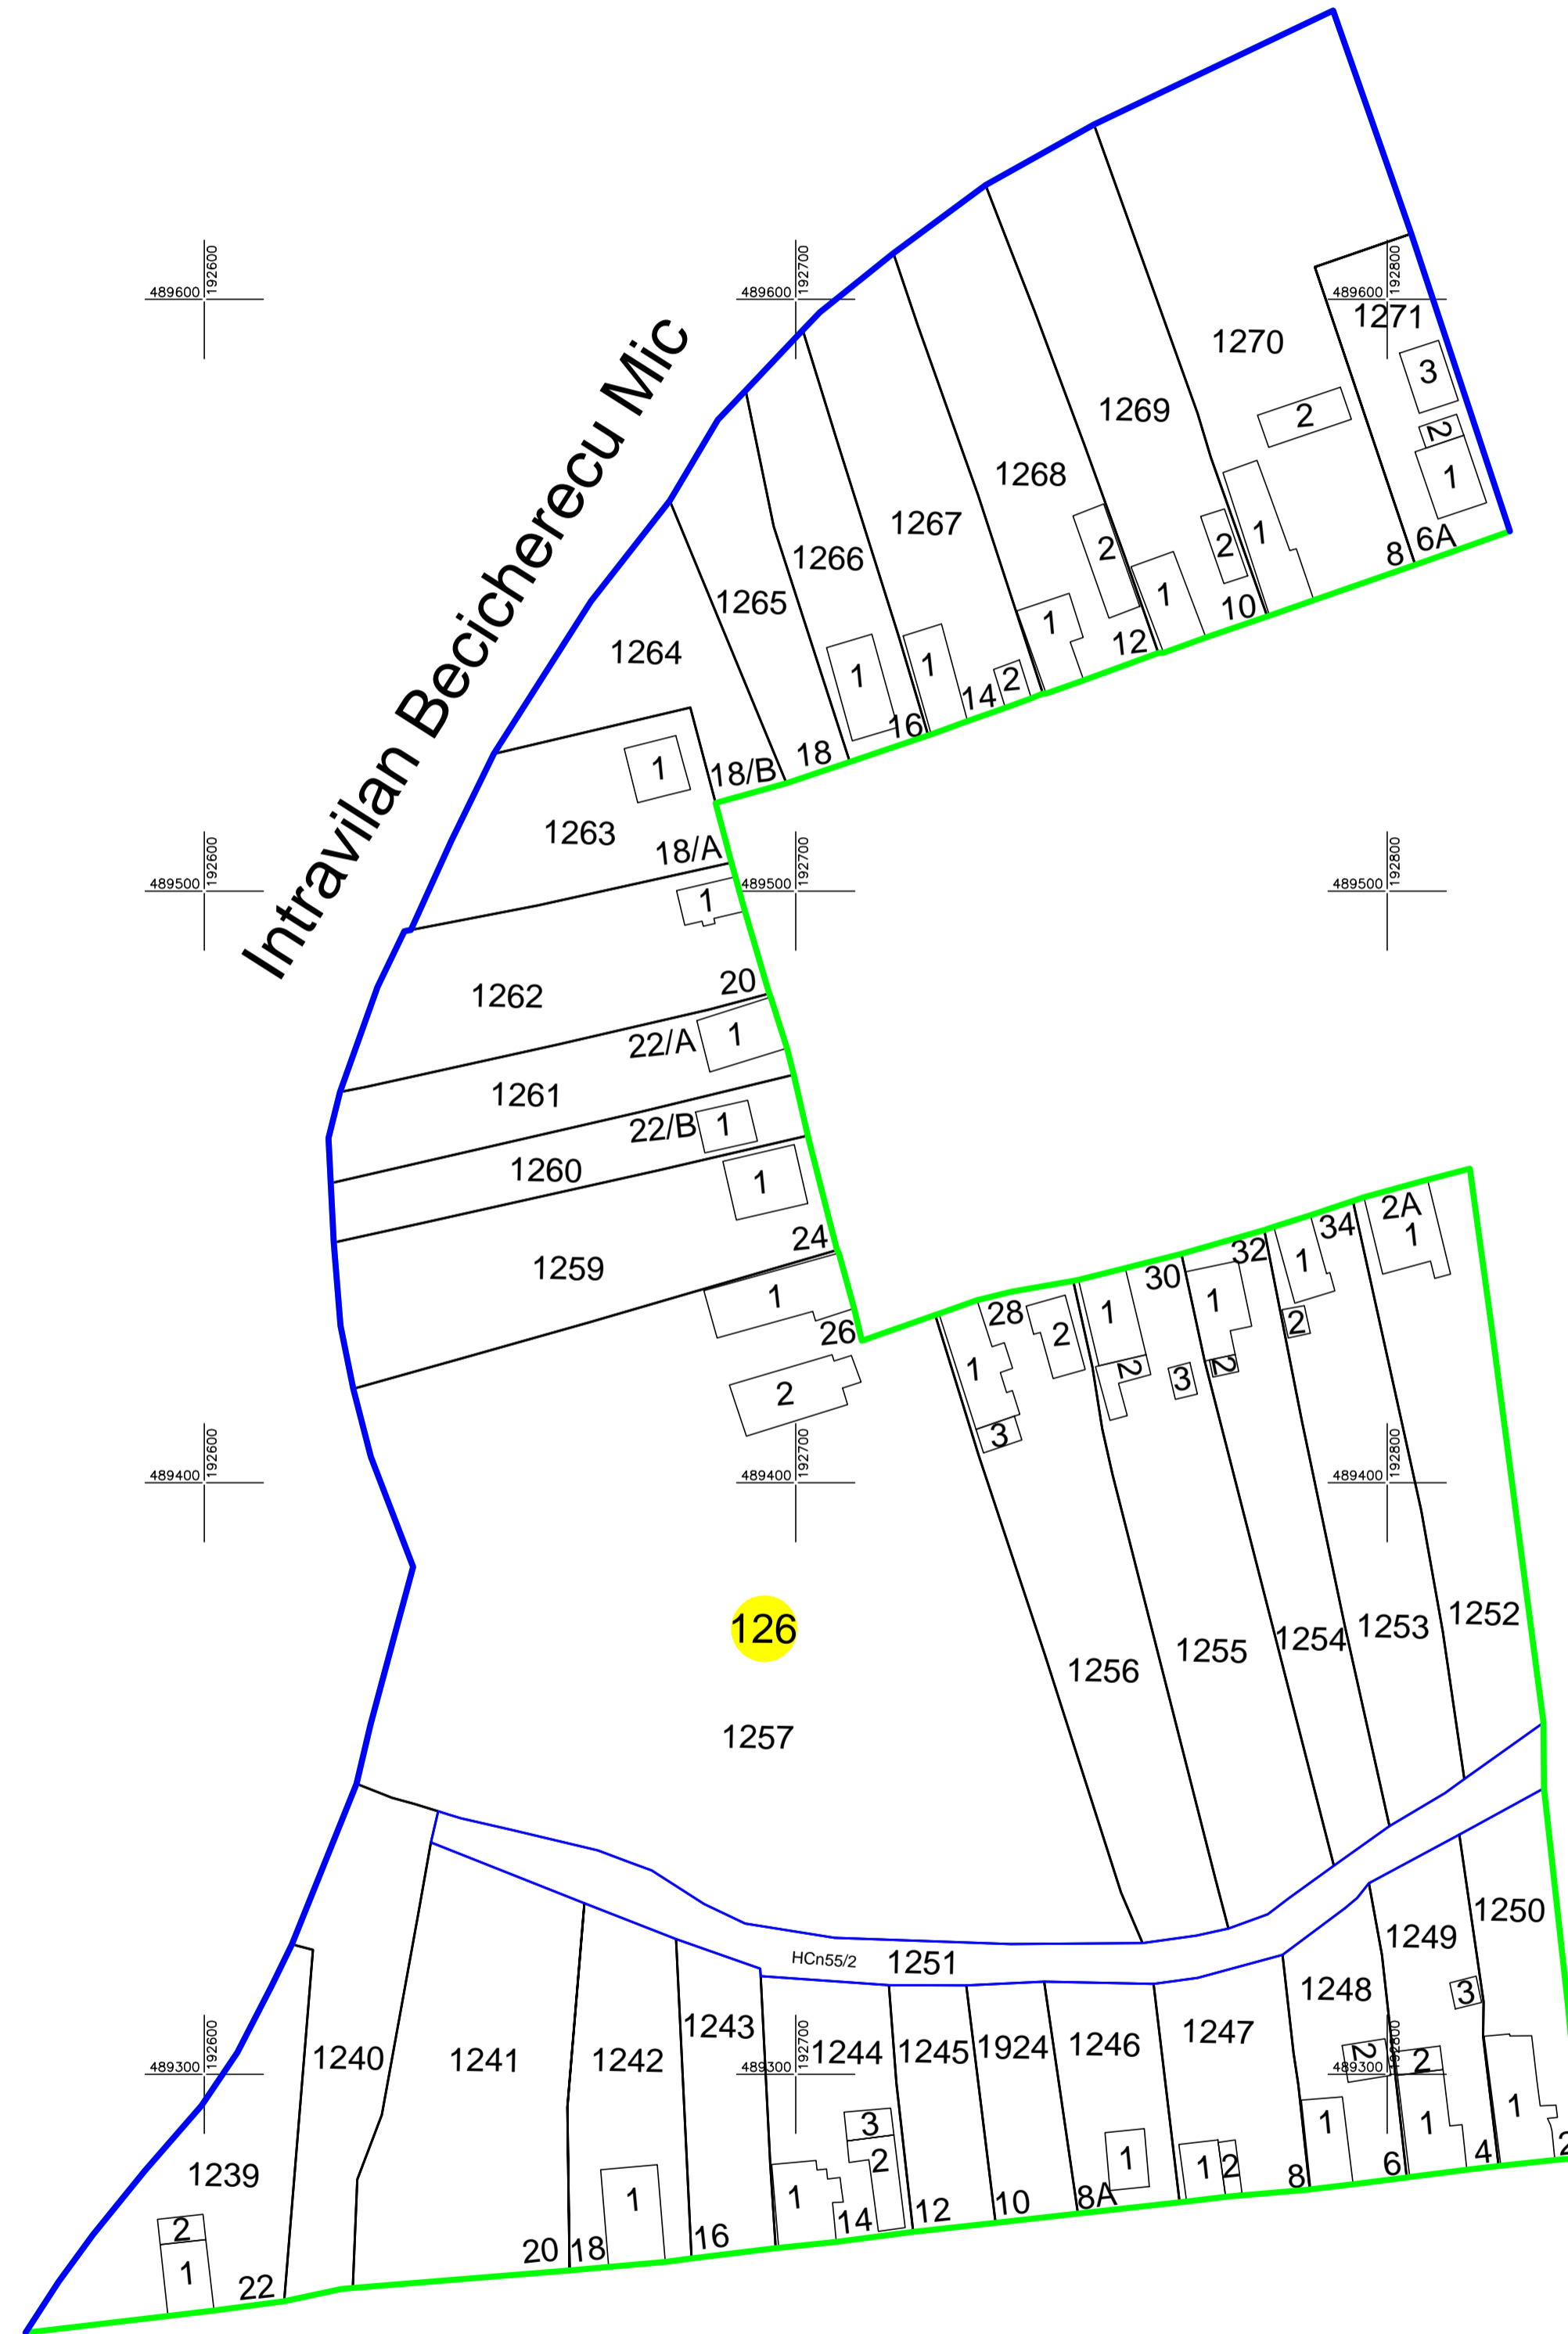

PLAN CADASTRAL
 UAT Becicherecu Mic, Județ Timiș, Sector 126
 Sistem de proiectie STEREOGRAFIC 1970
 Scara 1 : 1000
 Copie spre publicare

Executant: SC MS-CAD SRL
 Data: 03/2022

LEGENDA	
Numar Sector	126
ID imobil	1245
Limita sector	
Limita imobil	
Limita constructie	
Nr. postal	20
ID constructie	1
Hidrografie	
Limita intravilan	