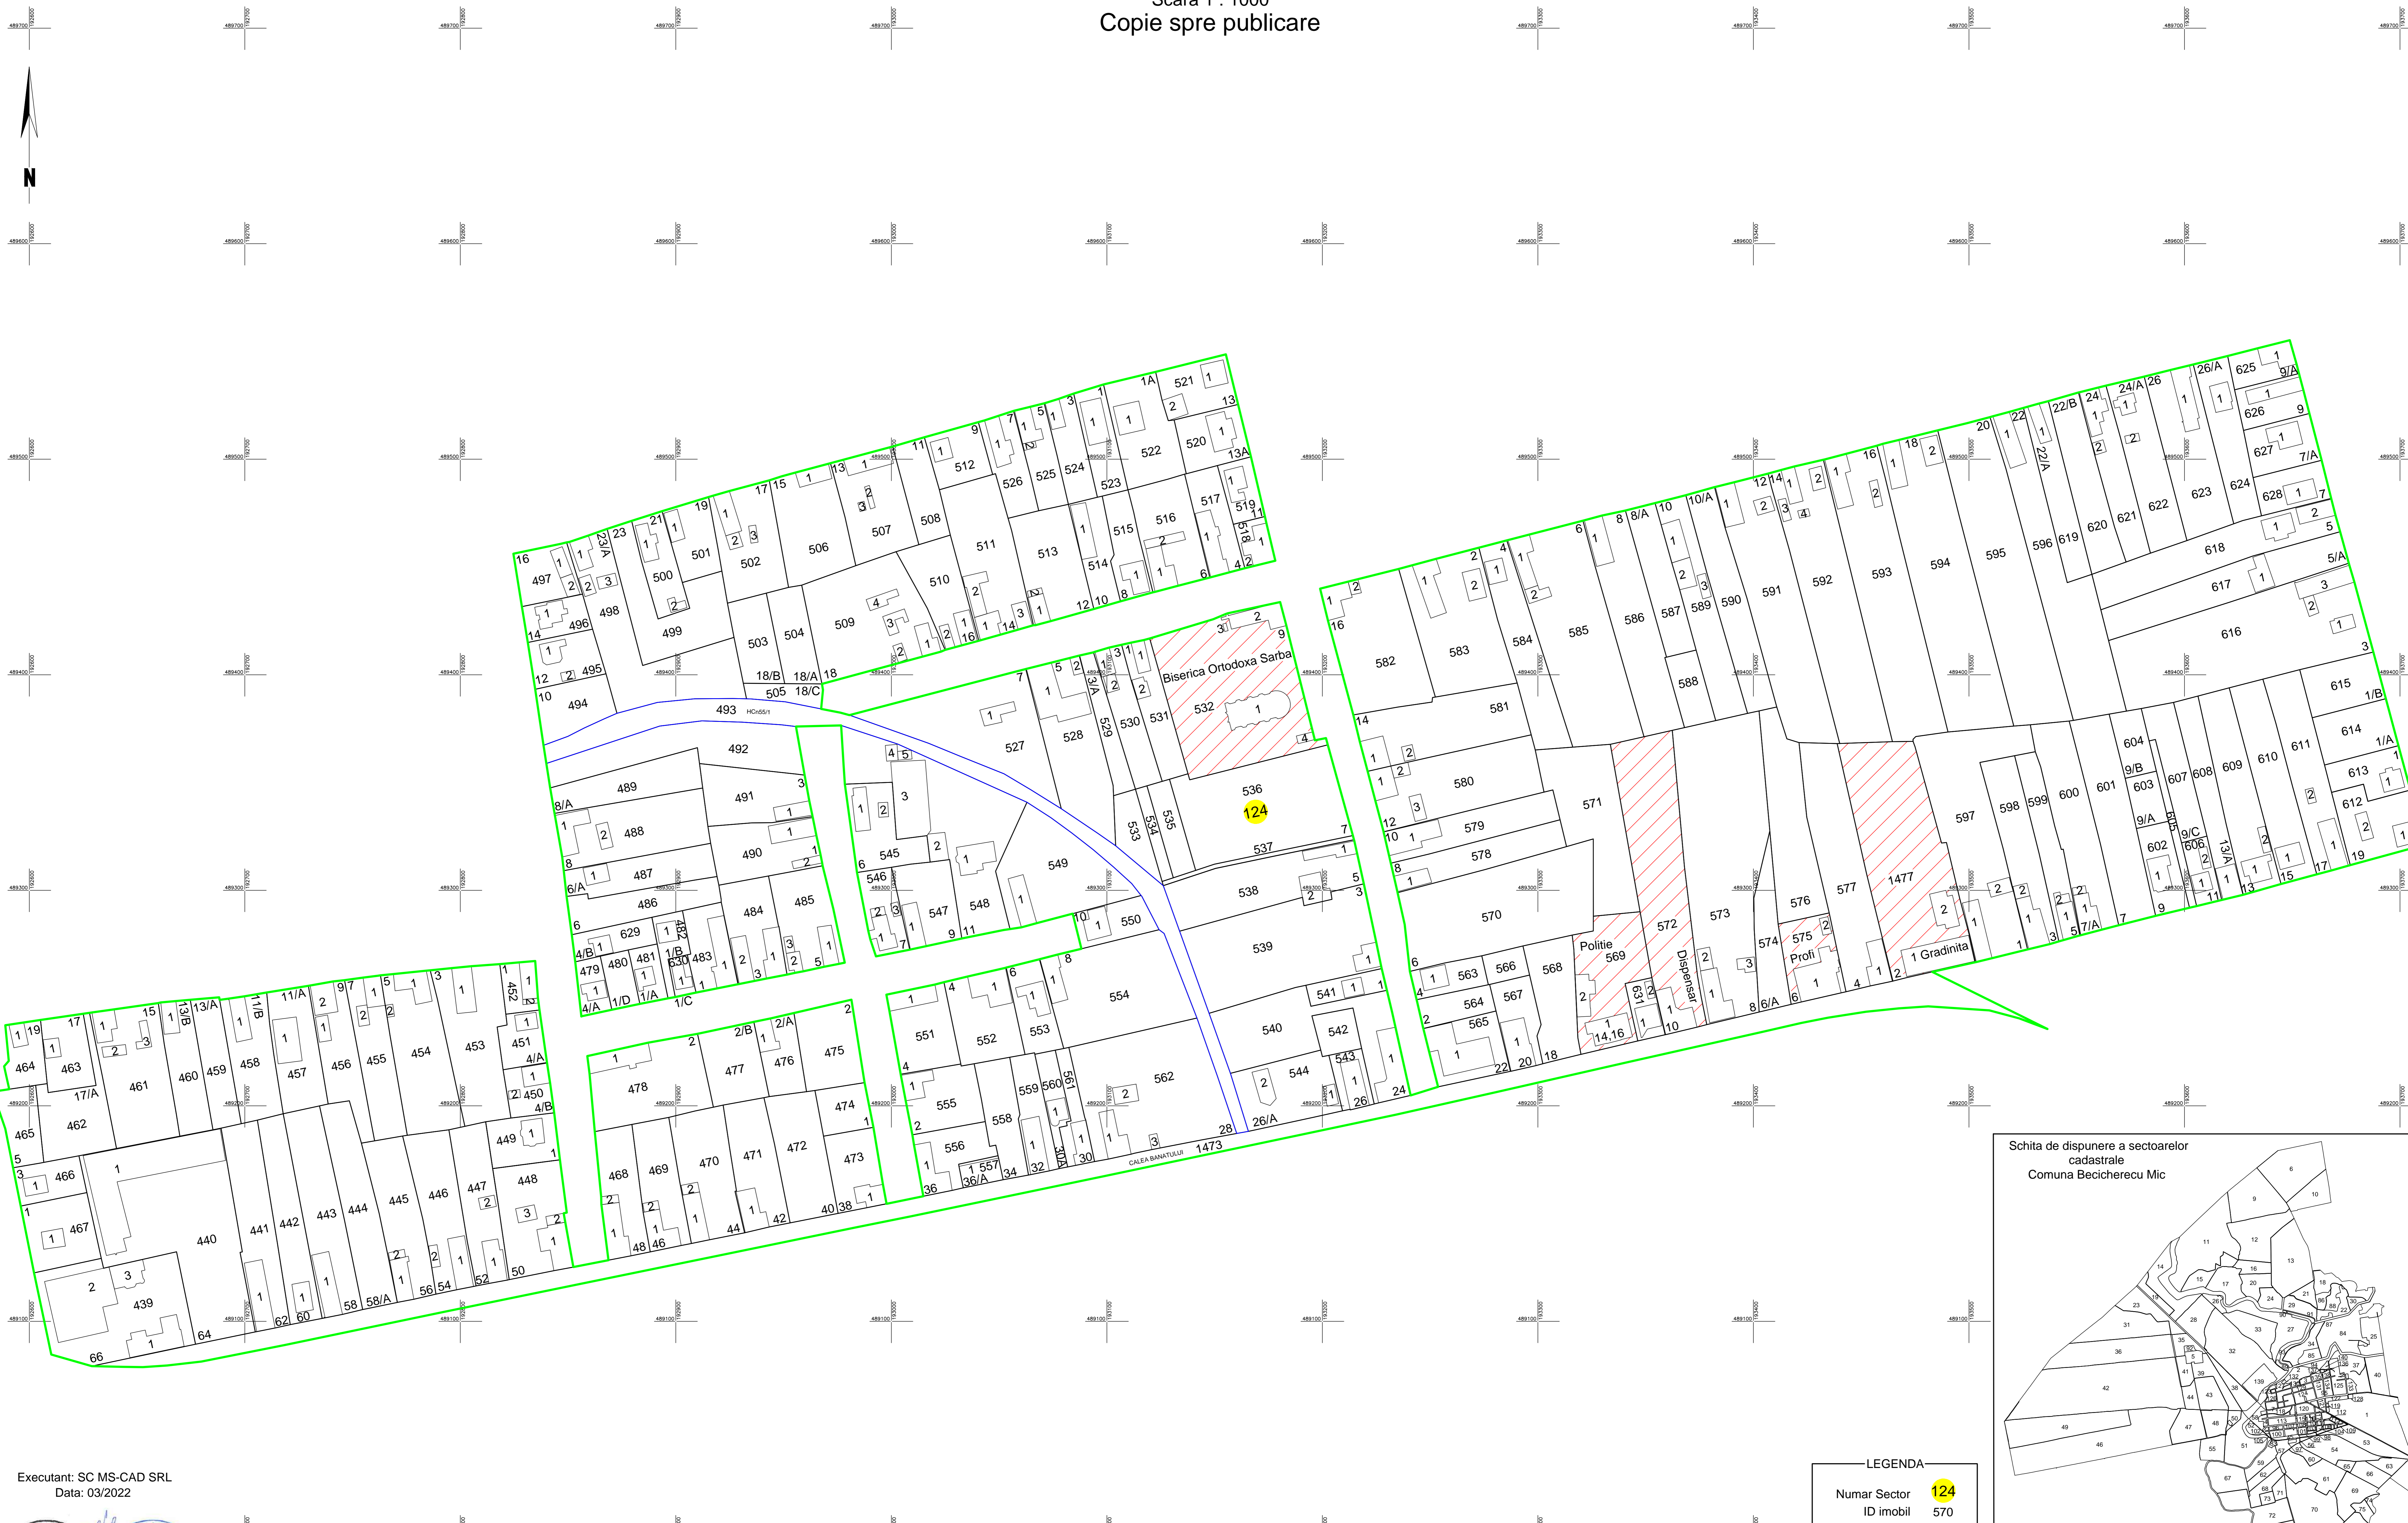

PLAN CADASTRAL
 UAT Becicherecu Mic, Județ Timiș, Sector 124
 Sistem de proiectie STEREOGRAFIC 1970
 Scara 1 : 1000
 Copie spre publicare

Executant: SC MS-CAD SRL
 Data: 03/2022

LEGENDA

Numar Sector	124
ID imobil	570
Limita sector	— (green line)
Limita imobil	— (black line)
Limita constructie	— (black line)
Nr. postal	10
ID constructie	1
Hydrografie	— (blue line)