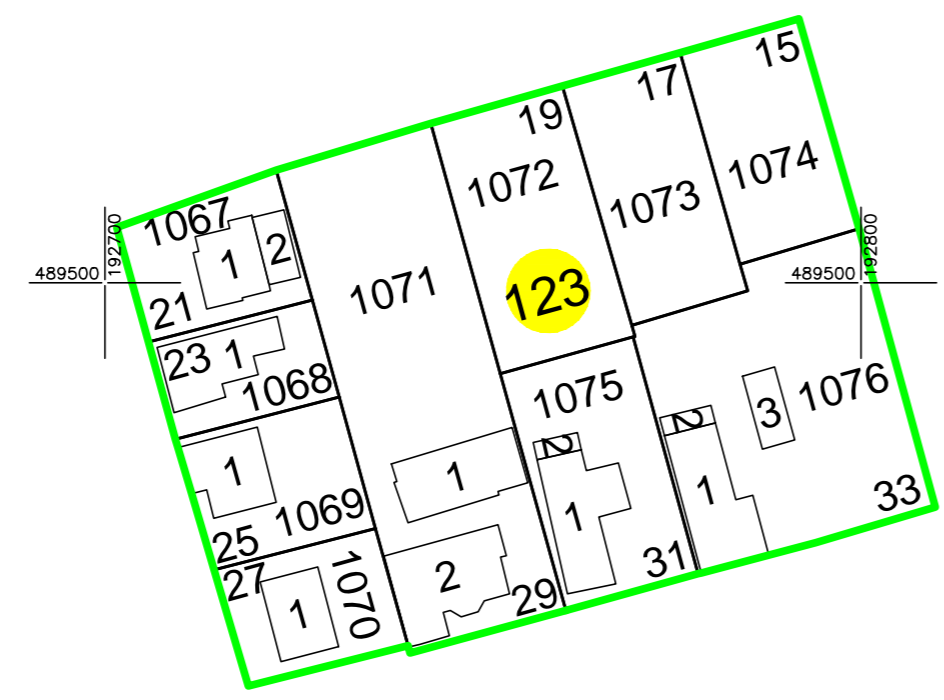

PLAN CADASTRAL

UAT Becicherecu Mic, Județ Timiș, Sector 123

Sistem de proiectie STEREOGRAFIC 1970

Scara 1 : 1000

Copie spre publicare

Executant: SC MS-CAD SRL
Data: 03/2022

— LEGENDA —

| | |
|--------------------|------------|
| Numar Sector | 123 |
| ID imobil | 1075 |
| Limita sector | |
| Limita imobil | |
| Limita constructie | |
| Nr. postal | 19 |
| ID constructie | 1 |