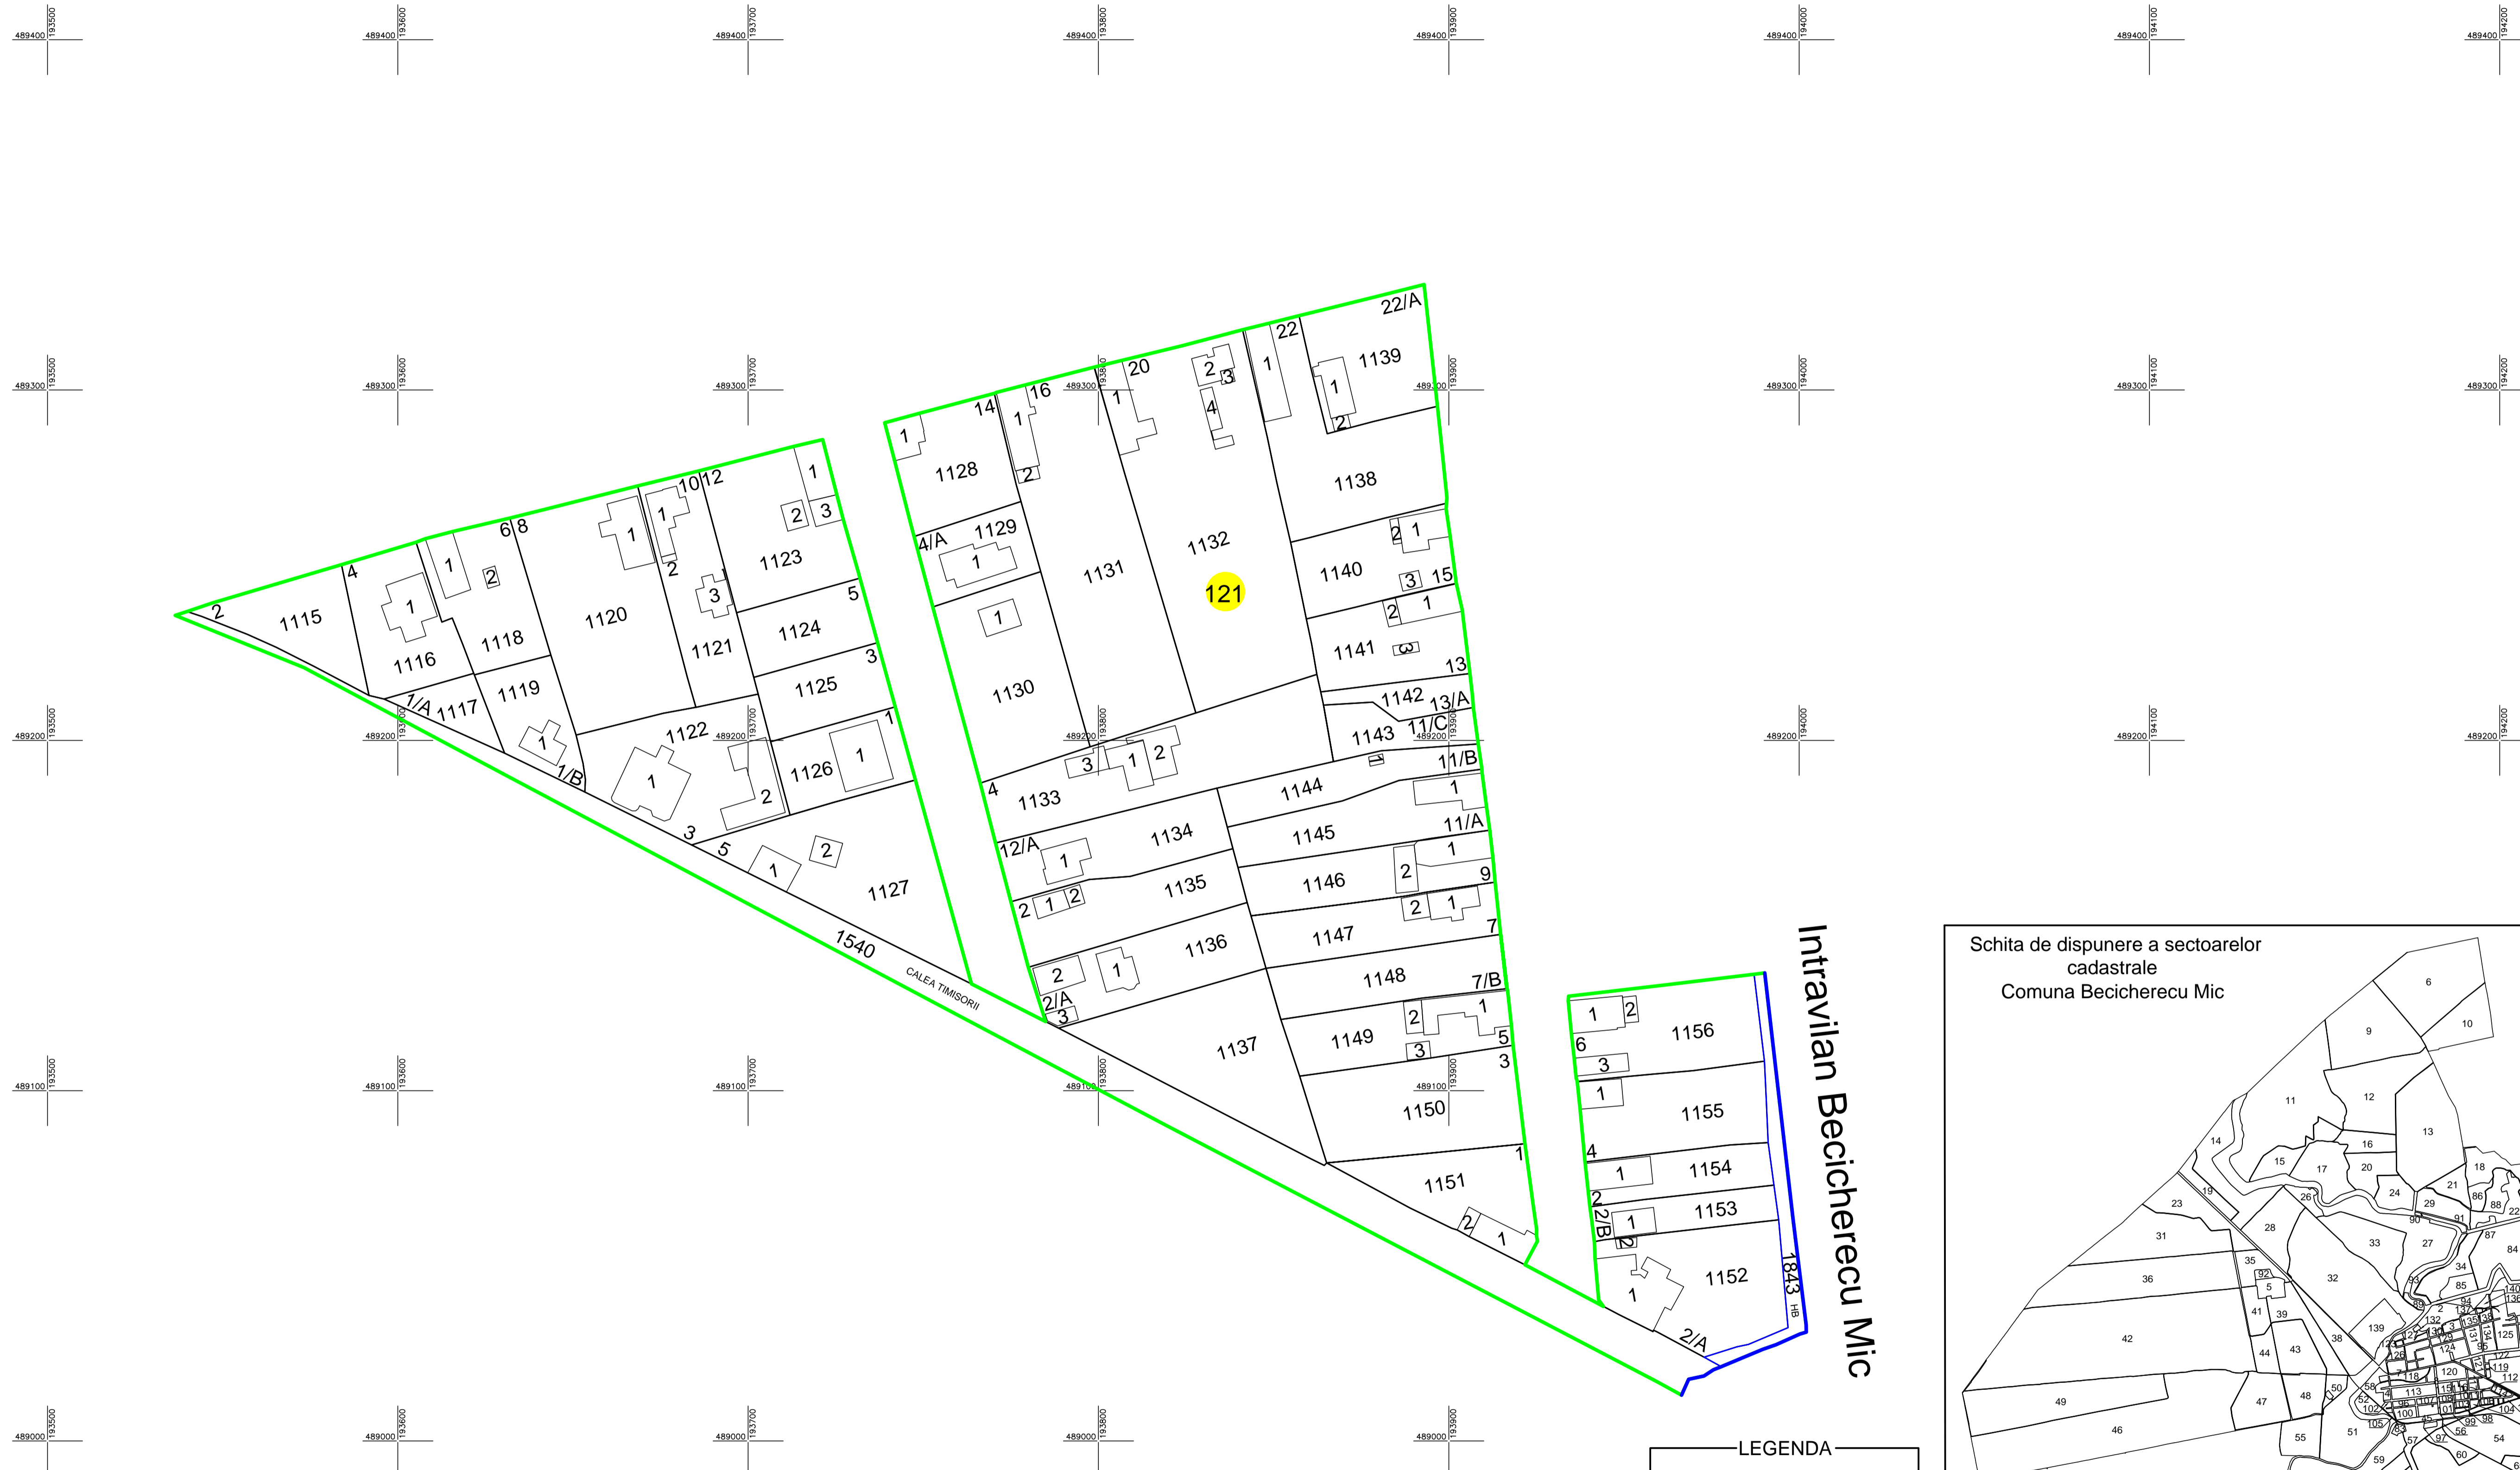

PLAN CADASTRAL

UAT Becicherecu Mic, Județ Timiș, Sector 121

Sistem de proiectie STEREOGRAFIC 1970

Scara 1 : 1000
Copie spre publicare

LEGENDA	
Numar Sector	121
ID imobil	1153
Limita sector	—
Limita imobil	—
Limita constructie	—
Nr. postal	16
ID constructie	1
Limita intravilan	—
Hidrografie	—

Executant: SC MS-CAD SRL
Data: 03/2022