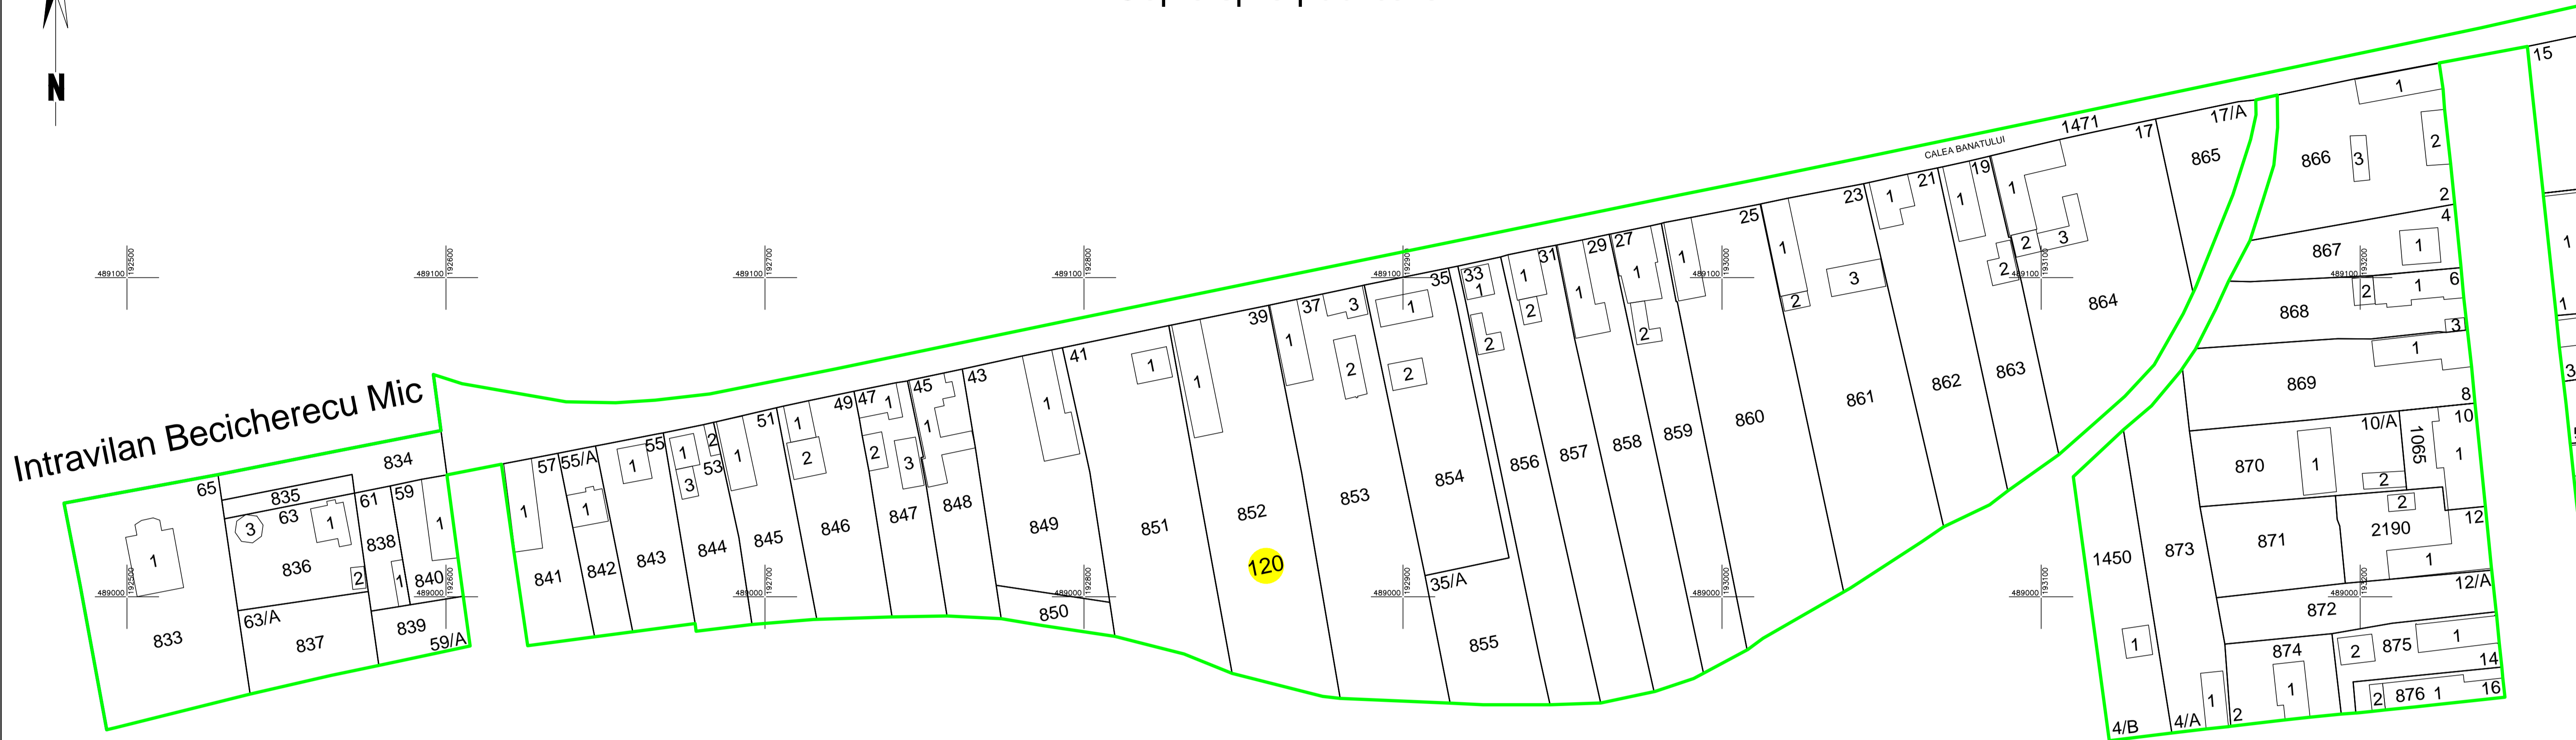

# PLAN CADASTRAL

## UAT Becicherecu Mic, Județ Timiș, Sector 120, Plansa 1

### Sistem de proiectie STEREOGRAFIC 1970

Scara 1 : 1000  
Copie spre publicare

Intravilan Becicherecu Mic

LEGENDA

Numar Sector	120
ID imobil	852
Limita sector	<span style="color: green;">—</span>
Limita imobil	<span style="color: black;">—</span>
Limita constructie	<span style="color: black;">—</span>
Nr. postal	8
ID constructie	1
Limita intravilan	<span style="color: blue;">—</span>