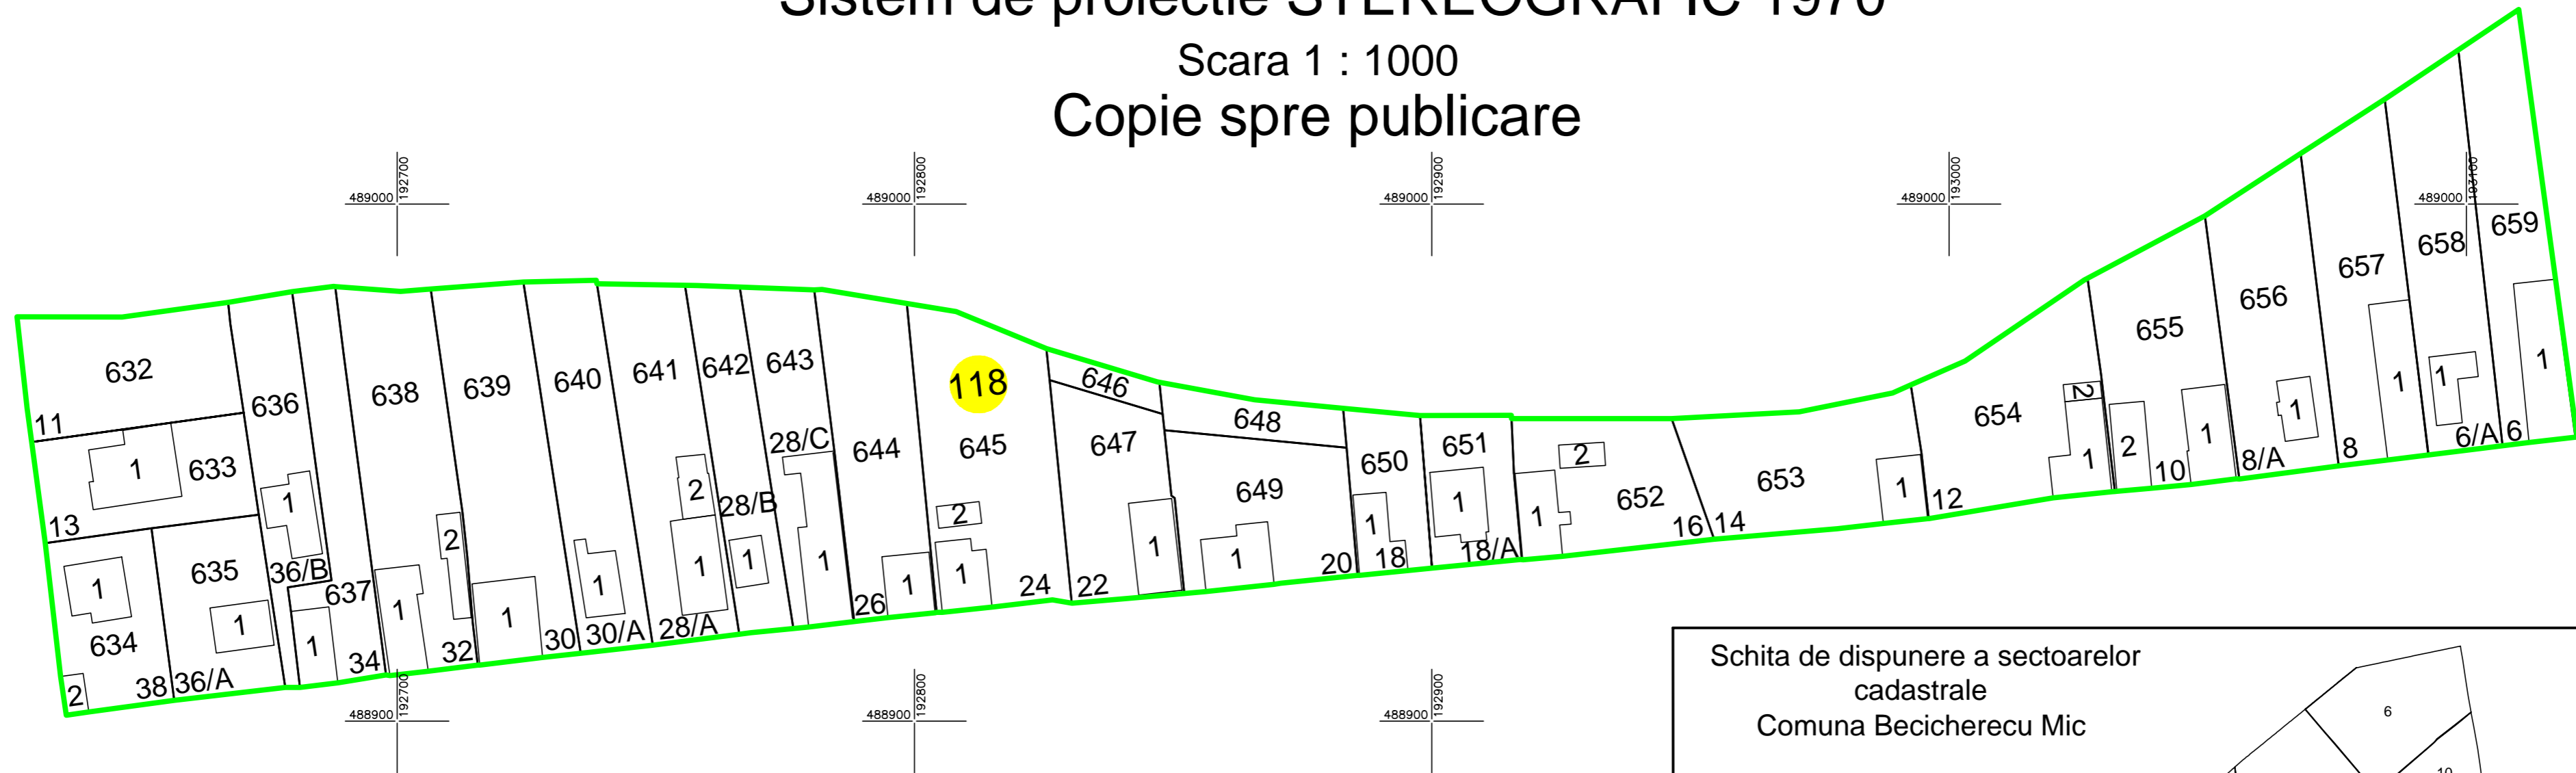

PLAN CADASTRAL

UAT Becicherecu Mic, Județ Timiș, Sector 118

Sistem de proiectie STEREOGRAFIC 1970

Scara 1 : 1000

Copie spre publicare

Executant: SC MS-CAD SRL
Data: 03/2022

LEGENDA	
Numar Sector	118
ID imobil	643
Limita sector	
Limita imobil	
Limita constructie	
Nr. postal	16
ID constructie	1