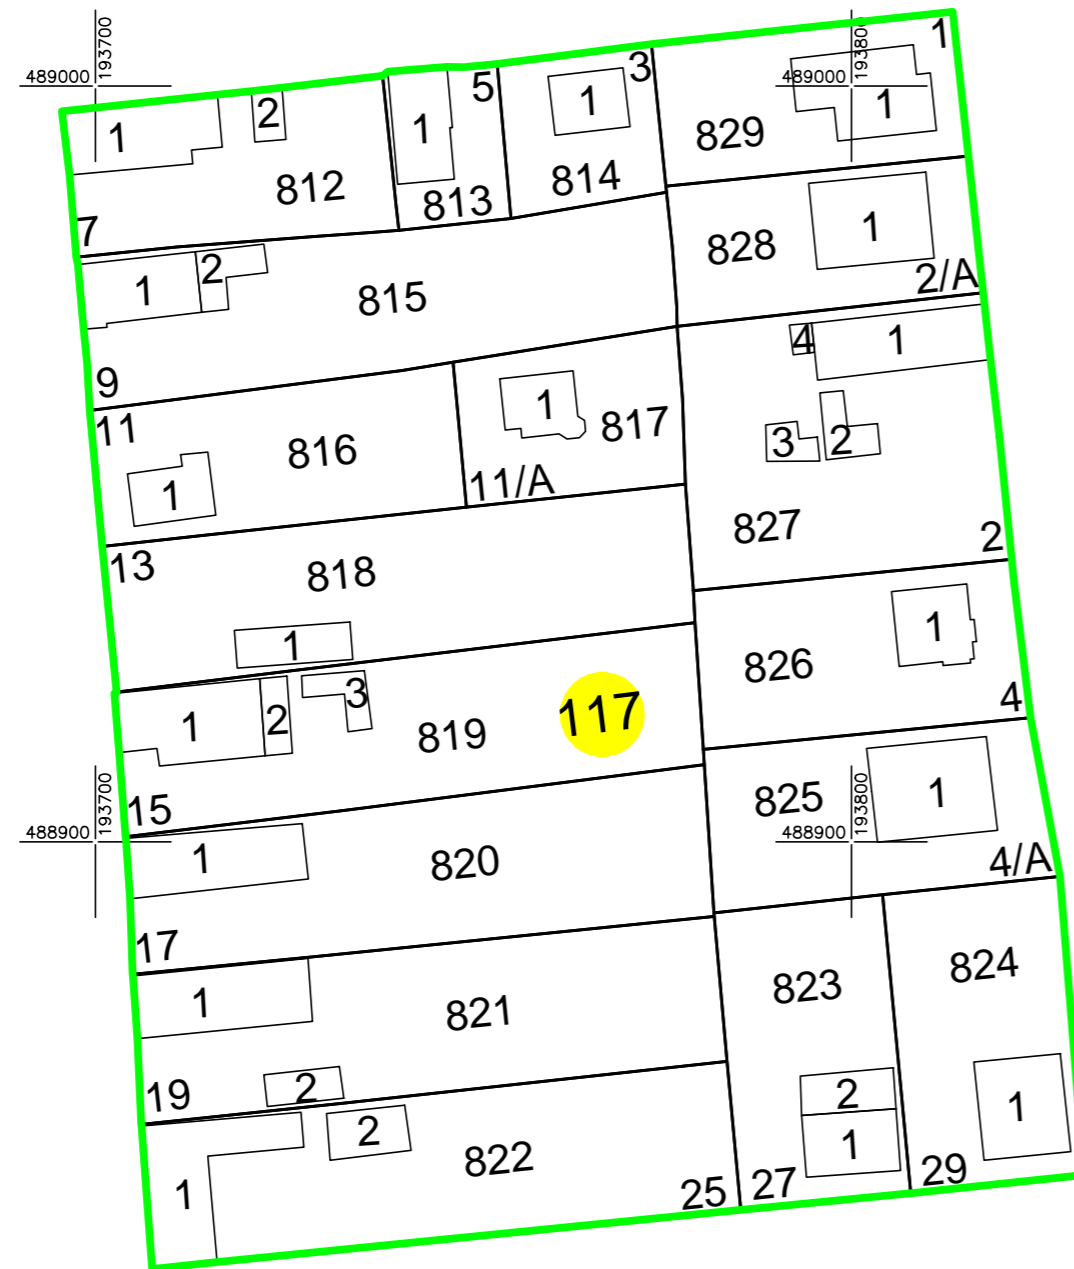

PLAN CADASTRAL

UAT Becicherecu Mic, Județ Timiș, Sector 117

Sistem de proiectie STEREOGRAFIC 1970

Scara 1 : 1000

Copie spre publicare

Executant: SC MS-CAD SRL
Data: 03/2022

| LEGENDA | |
|--------------------|-----|
| Numar Sector | 117 |
| ID imobil | 820 |
| Limita sector | |
| Limita imobil | |
| Limita constructie | |
| Nr. postal | 29 |
| ID constructie | 1 |