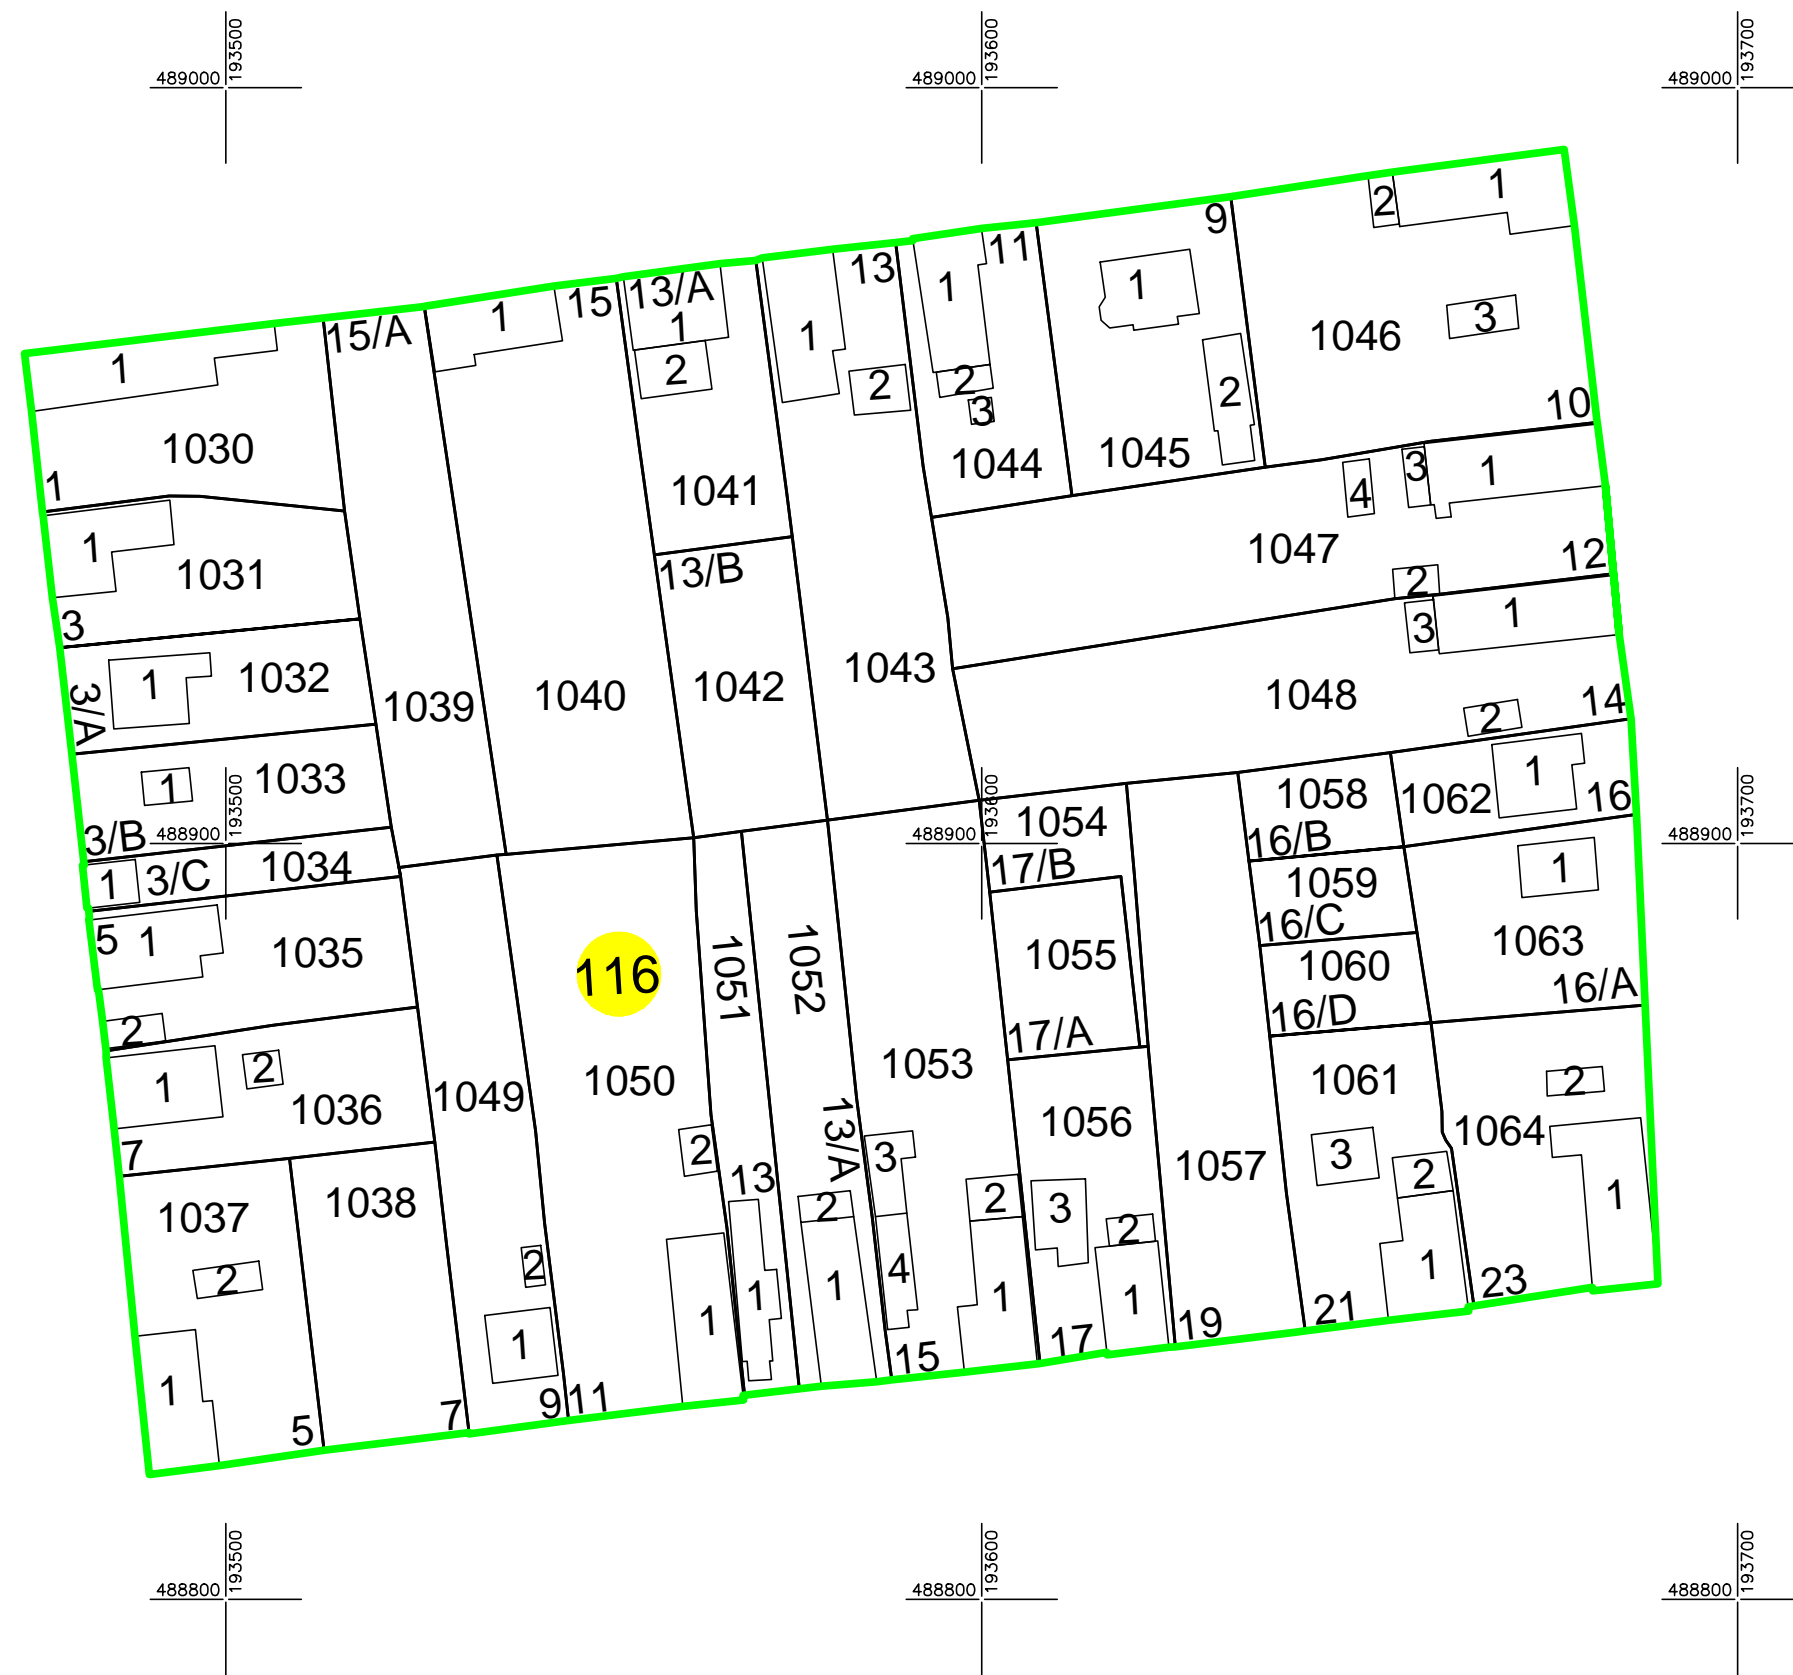

# PLAN CADASTRAL

## UAT Becicherecu Mic, Județ Timiș, Sector 116

### Sistem de proiectie STEREOGRAFIC 1970

Scara 1 : 1000  
Copie spre publicare

Executant: SC MS-CAD SRL  
Data: 03/2022

LEGENDA	
Numar Sector	<b>116</b>
ID imobil	1050
Limita sector	<span style="border-bottom: 2px solid green; display: inline-block; width: 20px;"></span>
Limita imobil	<span style="border-bottom: 1px solid black; display: inline-block; width: 20px;"></span>
Limita constructie	<span style="border-bottom: 1px dashed black; display: inline-block; width: 20px;"></span>
Nr. postal	23
ID constructie	1