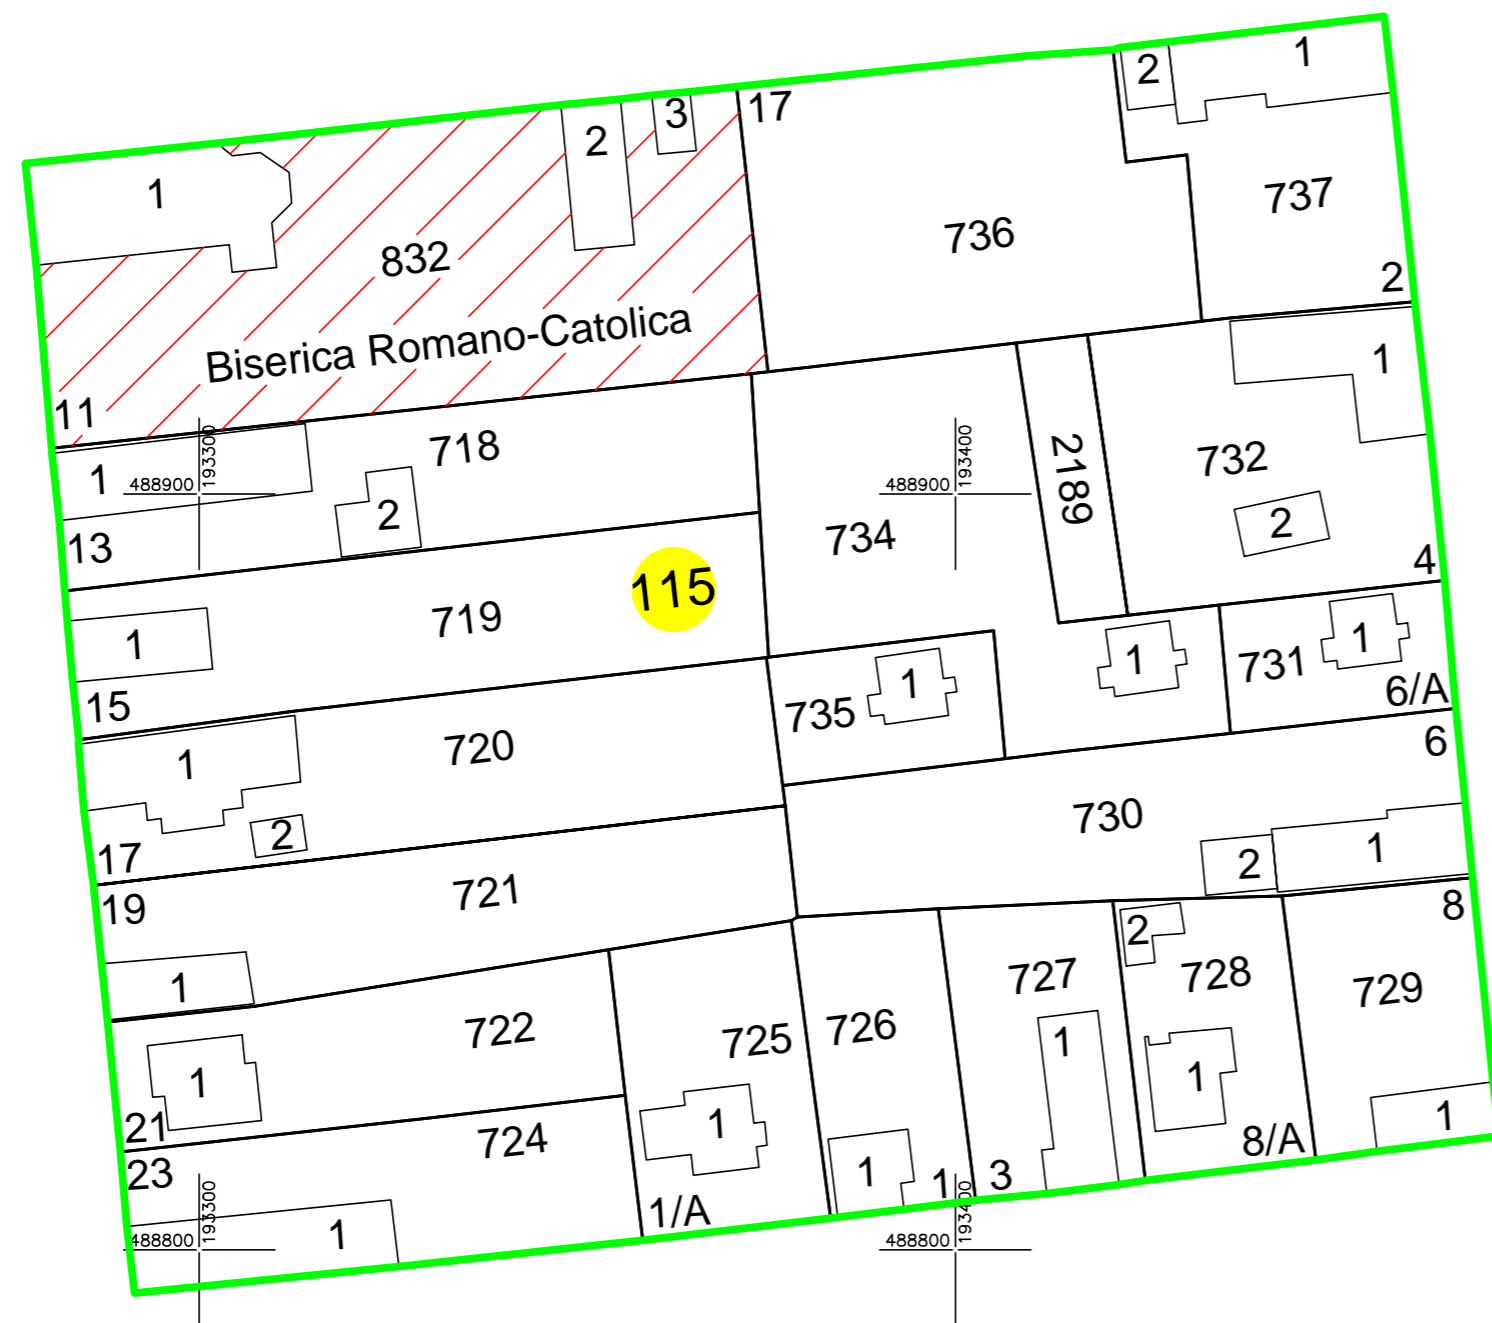

PLAN CADASTRAL

UAT Becicherecu Mic, Județ Timiș, Sector 115

Sistem de proiectie STEREOGRAFIC 1970

Scara 1 : 1000

Copie spre publicare

Executant: SC MS-CAD SRL
Data: 03/2022

LEGENDA	
Numar Sector	115
ID imobil	730
Limita sector	
Limita imobil	
Limita constructie	
Nr. postal	6
ID constructie	1